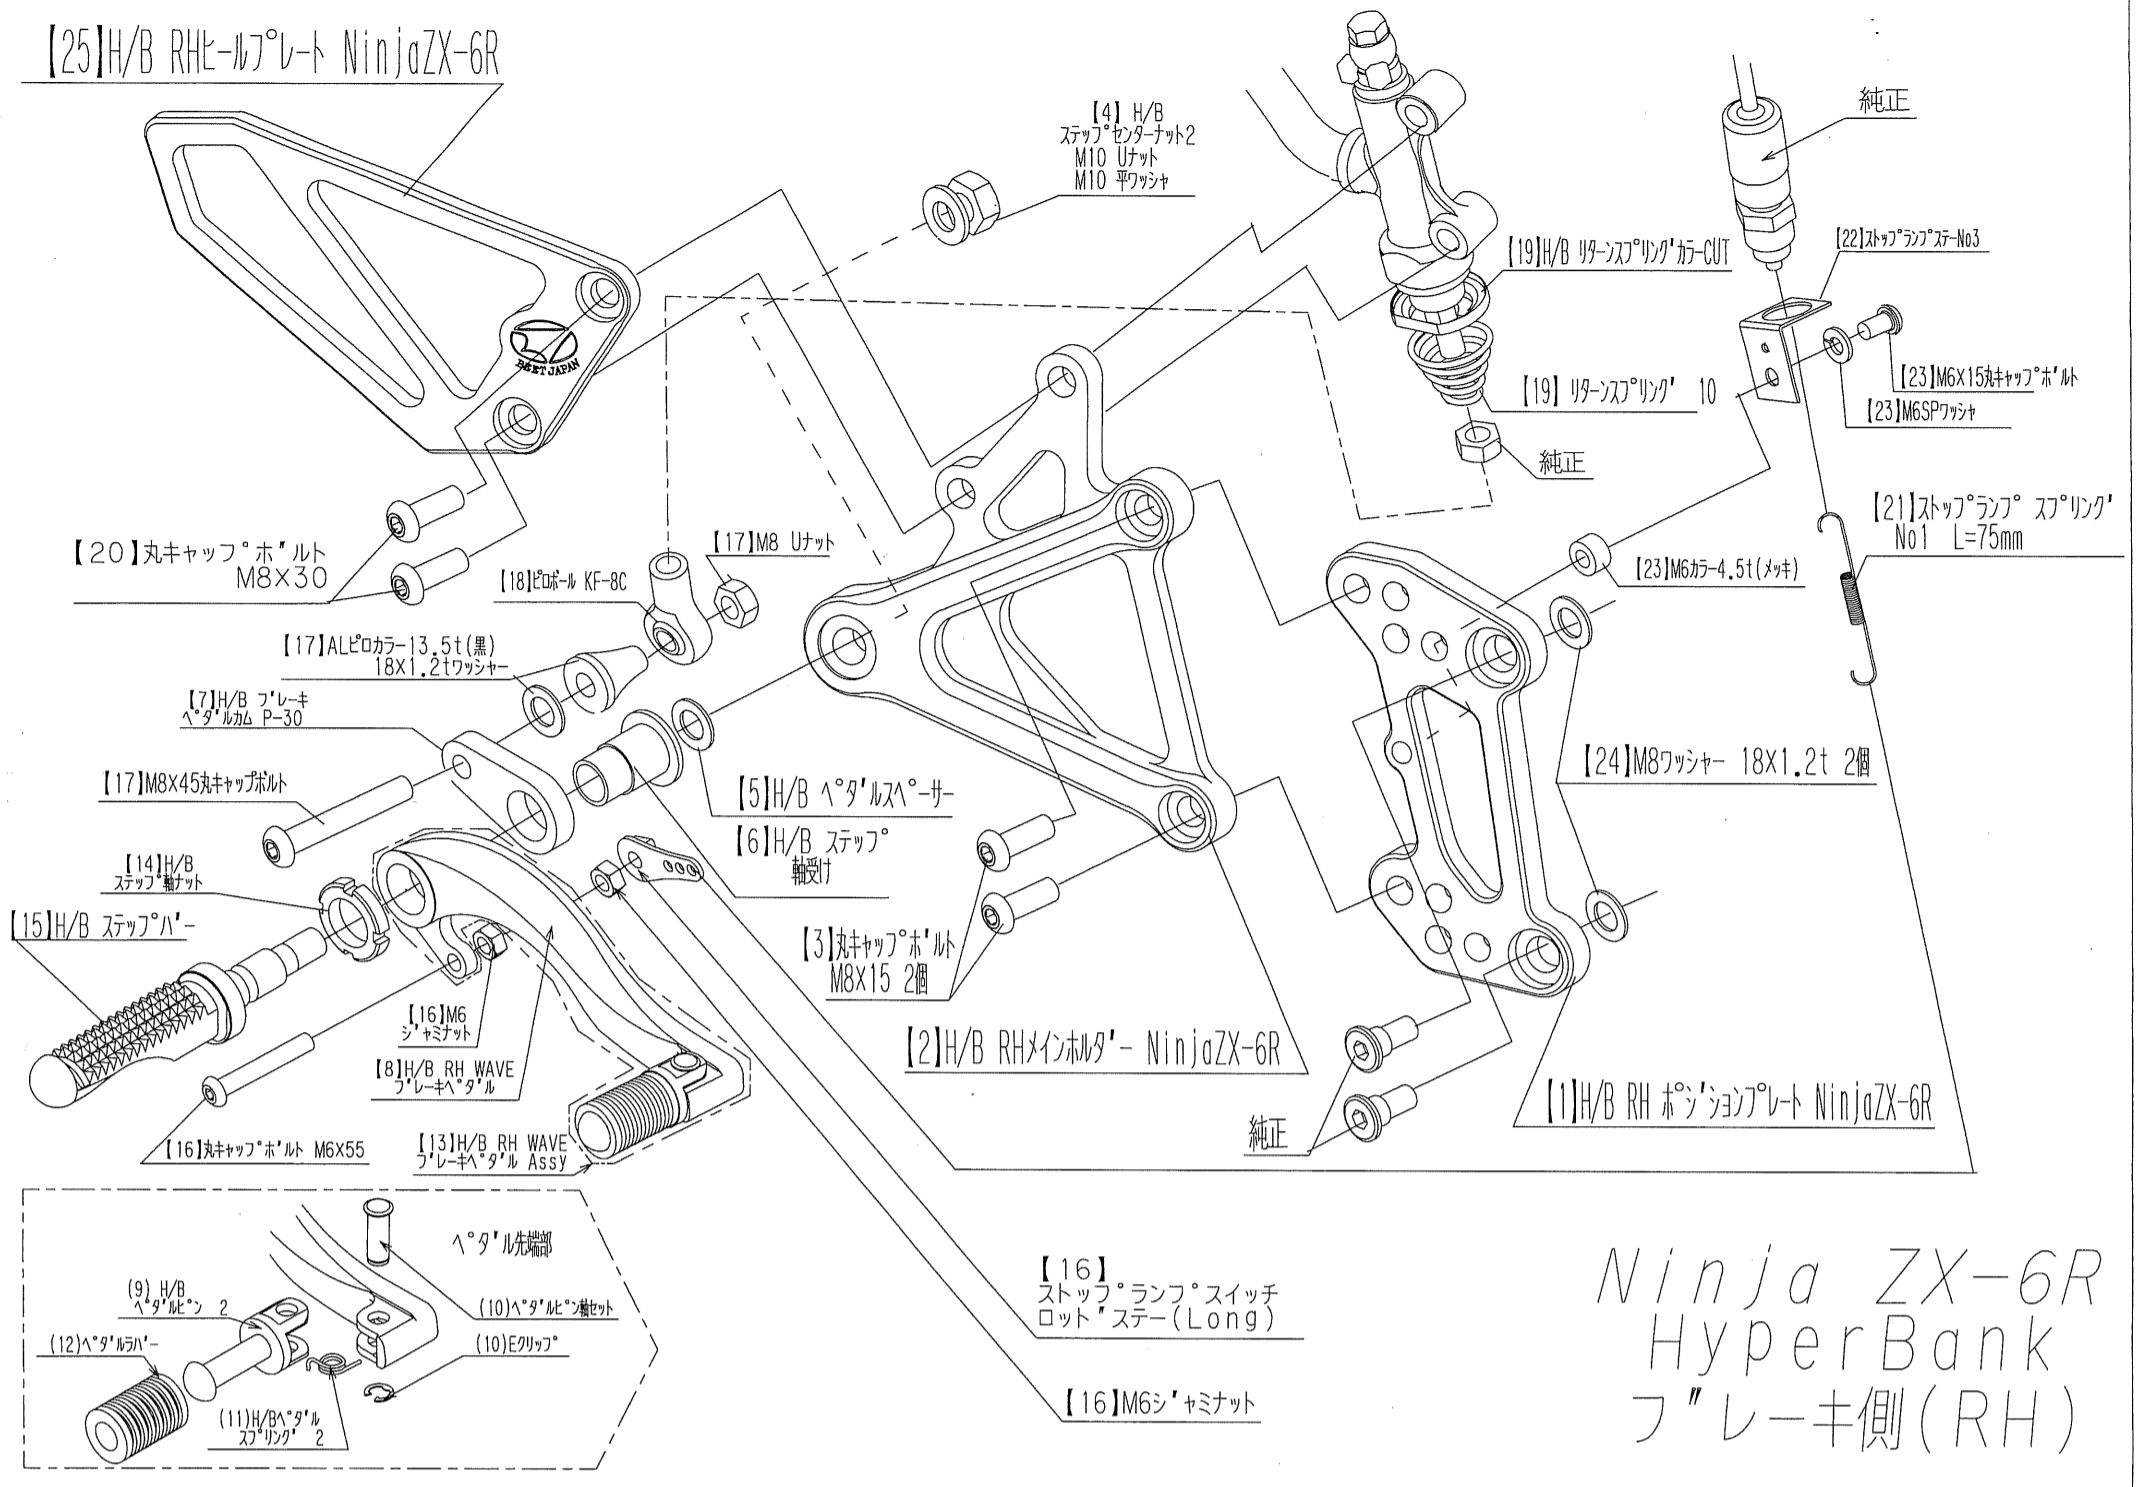

【25】H/B RHL-ヒールプレート NinjaZX-6R

Ninja ZX-6R
HyperBank
ブレーキ側 (RH)

NinjaZX-6R HyperBank ブレーキ側パーツリスト シバ-

見出し No.	コード No.	商品名	定価	見出し No.	コード No.	商品名	定価
RH	9006-KI3-20	H/B RH ASSY NinjaZX-6R		13	9041-001-20	H/B RH、ブレーキペダル Assy SV NO.2	
1	9022-KI3-50	H/B RH ポジションプレート NinjaZX-6R		14	9110-000-00	H/B ステップ軸ナット	
2	9022-KI3-09	H/B RH メインホルダー NinjaZX-6R		15	9053-000-00	H/B ステップ台 SV	
3	9096-KI3-20	H/B ホルダー取付ホルトセット NinjaZX-6R		16	9101-KI3-00	スイッチロットステア Set NinjaZX-6R	
4	9086-002-00	H/B ステップセンターナット No.2		17	9099-KI3-20	H/B RH ペダルホルトセット NinjaZX-6R	
5	9110-002-00	H/B ペダルスパーサー		18	9060-005-00	ピロボール KF-8C	
6	9110-001-00	H/B ステップ軸受け		19	9072-010-50	H/B ブレーキペダル リターンスプリングセット NinjaZX-6R	
7	9058-001-09	H/B ブレーキペダルカム (P-30) SV		20	9113-KI3-00	リアブレーキマスターシリンダー取付ホルト セット NinjaZX-6R	
8	9041-001-21	H/B RH ペダルレバー No.2 SV		21	9071-001-00	ブレーキランプスプリング (L=75mm)	
9	9117-001-29	H/B ペダルピン No.2 SV		22	9105-004-00	ストップ ランプ スイッチステー No3	
10	9117-000-00	H/B ペダルピン軸セット		23	9106-KI3-00	ストップ ランプ スイッチステー取付ホルトセット NinjaZX-6R	
11	9075-005-20	H/B ペダルピン リターンスプリング No.2		24	9096-KI3-40	ポジションプレート カラー セット NinjaZX-6R	
12	9032-001-00	ペダルレバーセット		25	9120-KI3-20	H/B RH ヒールプレート NinjaZX-6R	