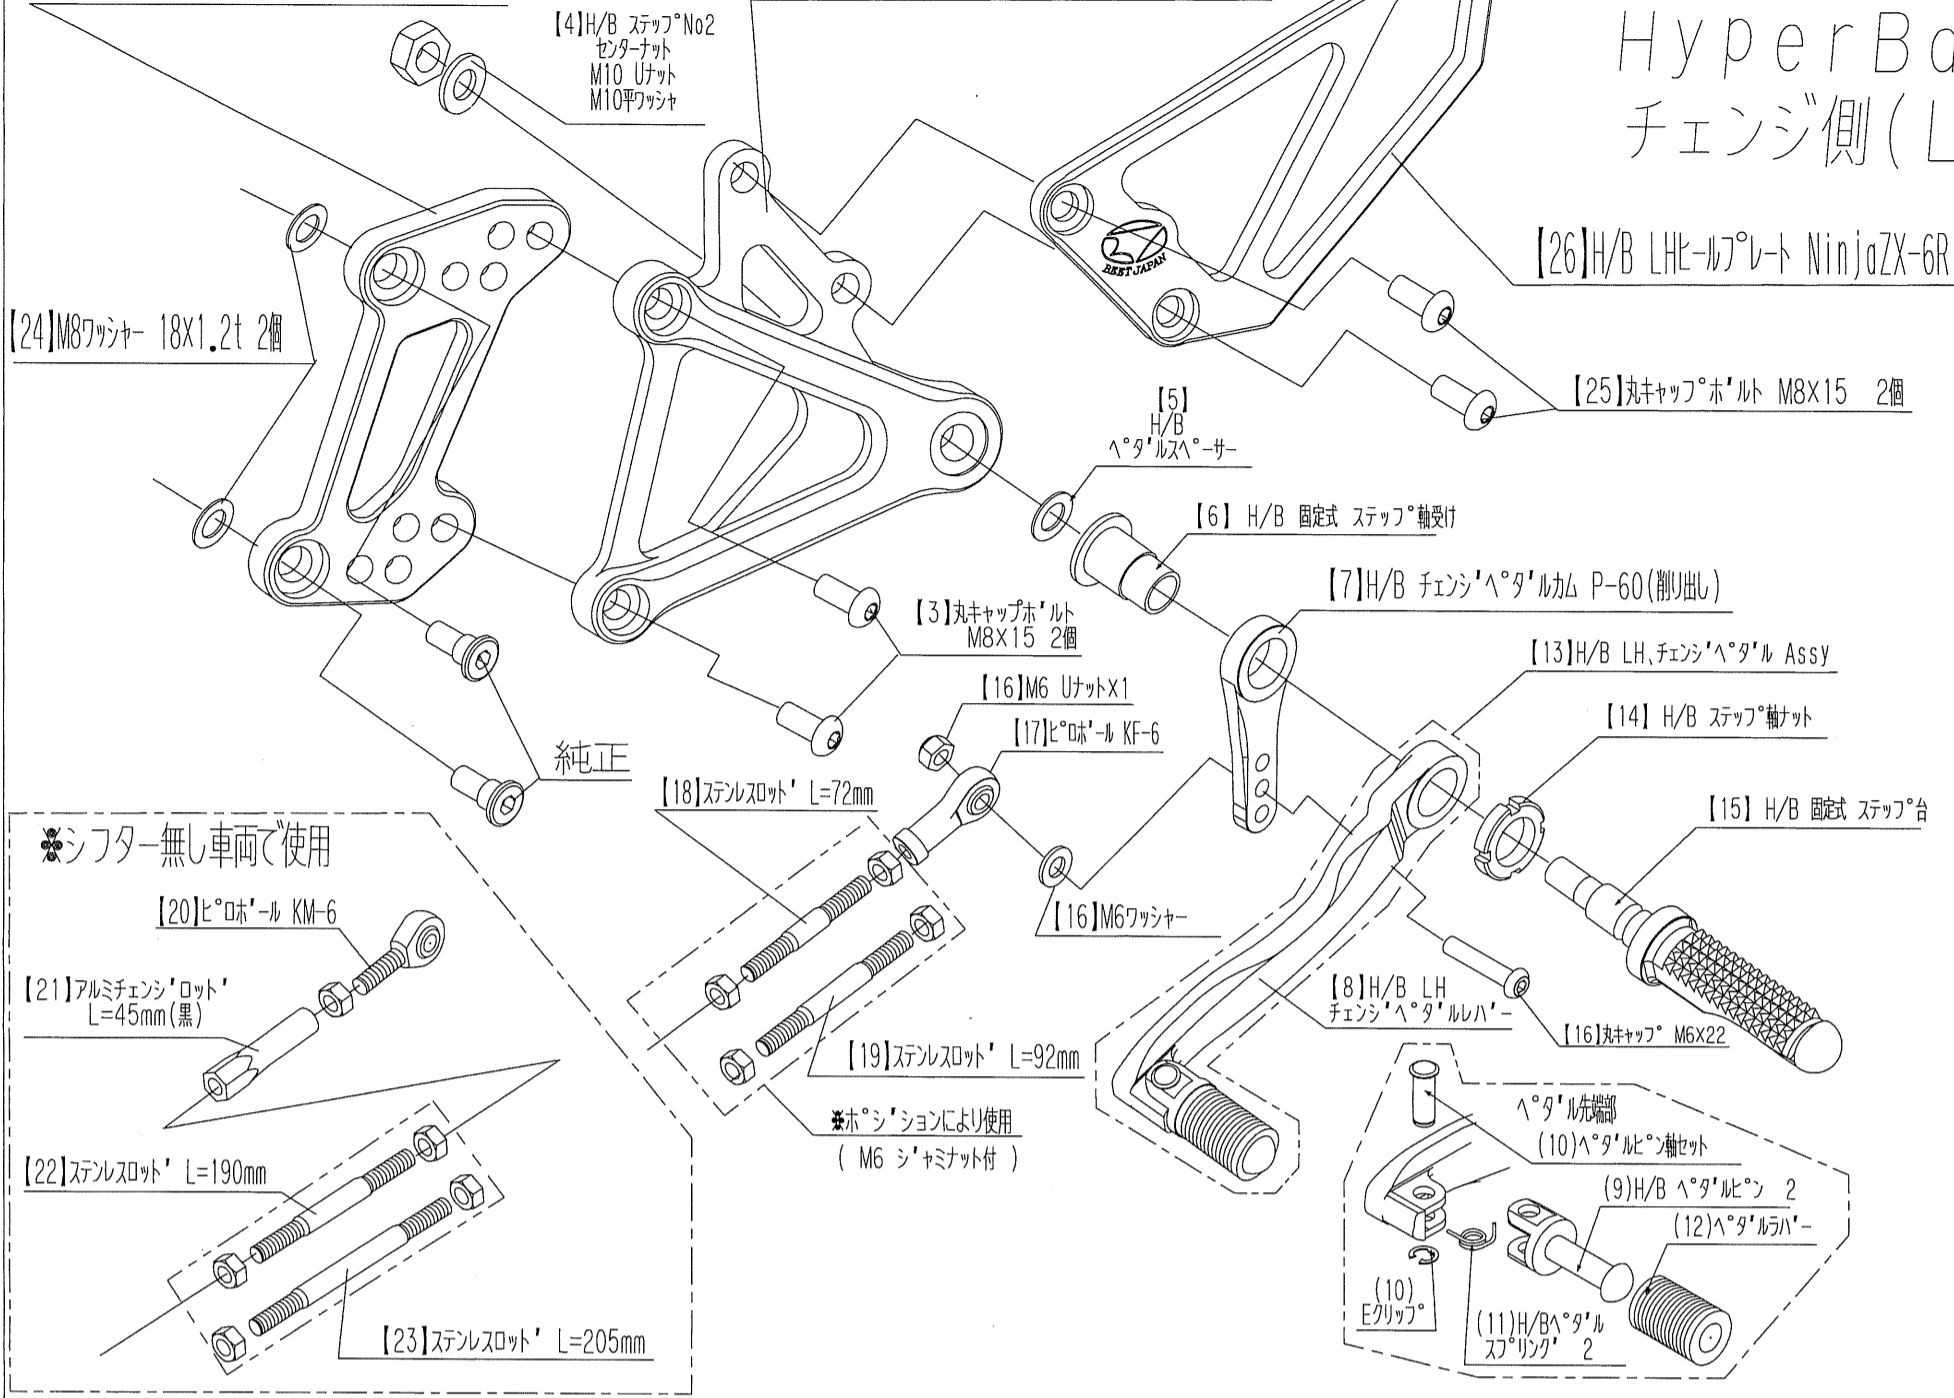

【1】H/B LH ポジションプレート NinjaZX-6R

【2】H/B LH メインホルダー- NinjaZX-6R

NinjaZX-6R
HyperBank
チェンジ側(LH)

NinjaZX-6R HyperBank チェンジ側 パーツリスト シルバ-

見出し No.	コード No.	商品名	定価	見出し No.	コード No.	商品名	定価
LH	9005-KI3-20	H/B LH ASSY NinjaZX-6R		14	9110-000-00	H/B ステップ軸ナット	
1	9021-KI3-50	H/B LH ポジションプレート NinjaZX-6R		15	9053-000-00	H/B ステップ台 SV	
2	9021-KI3-09	H/B LH メインホルダー- NinjaZX-6R		16	9096-KI3-10	H/B LH, ペダルホルトセット NinjaZX-6R	
3	9096-KI3-10	H/B ホルダー取付ホルトセット NinjaZX-6R		17	9060-002-00	ピロボール KF-6	
4	9086-002-00	H/B ステップセンターナット No.2		18	9062-004-00	ステンレスチェンジロッド L=72 mm (M6 シヤミナット×2 個)	
5	9110-002-00	H/B ペダルスパーサー		19	9062-005-00	ステンレスチェンジロッド L=92 mm (M6 シヤミナット×2 個)	
6	9110-001-00	H/B ステップ軸受け		20	9060-006-00	ピロボール KM-6	
7	9057-KI3-09	H/B チェンジペダルカム(P-60)SV		21	9063-013-00	アルミチェンジロッド L=45mm (ブラック)	
8	9040-001-21	H/B LH ペダルレバー No.2 SV		22	9062-013-00	ステンレスチェンジロッド L=190 mm (M6 シヤミナット×2 個)	
9	9117-001-29	H/B ペダルピン No.2 SV		23	9062-014-00	ステンレスチェンジロッド L=205 mm (M6 シヤミナット×2 個)	
10	9117-000-00	H/B ペダルピン軸セット		24	9096-KI3-30	ポジションプレート カラー セット NinjaZX-6R	
11	9075-005-20	H/B ペダルピン リターンスプリング No.2		25	9120-KI3-30	ヒールプレート取り付けホルト セット NinjaZX-6R	
12	9032-001-00	ペダルレバーセット		26	9120-KI3-10	H/B LH ヒールプレート NinjaZX-6R	
13	9040-001-20	H/B LH, ペダル ASSY SV NO.2					

※ 価格は <http://www.beet.co.jp/price/index.html> で検索いただけます。