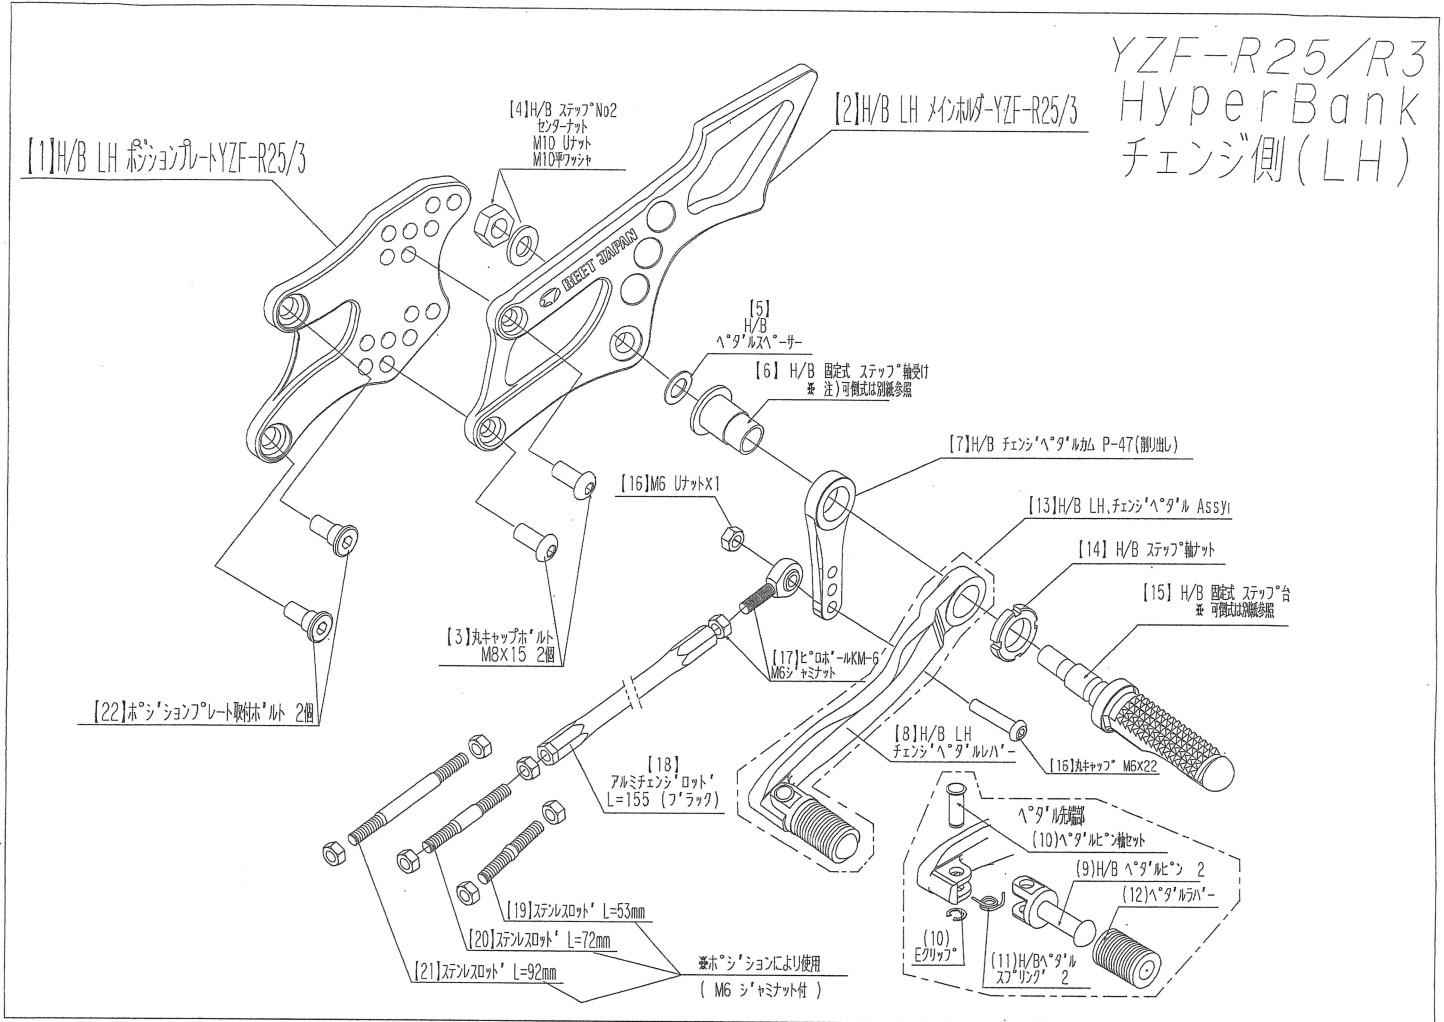

YZF-R25/R3
HyperBank
チェンジ側(LH)

YZF-R25/R3 HyperBank チェンジ側 パーツリスト シルバ-							
見出し No.	コード No.	商品名	色	見出し No.	コード No.	商品名	色
LH	9005-Y48-20	H/B LH ASSY 固定式 YZF-R25/R3		13	9040-001-20	H/B LH, ペダル ASSY SV NO.2	
1	9021-Y48-50	H/B LH ポジションプレート YZF-R25/R3	BK	14	9110-000-00	H/B ステップ軸ナット	
2	9021-Y48-09	H/B LH メインホルダー YZF-R25/R3		15	9053-000-00	H/B ステップ台 SV	
3	9096-Y48-10	H/B LH ホルダー 取付ボルトセット YZF-R25/R3		16	9099-Y48-10	H/B LH ペダルボルトセット YZF-R25/R3	
4	9086-002-00	H/B ステップセンターナット No.2		17	9060-006-00	ピロボール KM-6	
5	9110-002-00	H/B ペダラスペーサー		18	9063-011-00	アルミチェンジロッド L=155mm (ブラック)	
6	9110-001-00	H/B ステップ軸受け		19	9062-003-00	ステンレスチェンジロッド L=53 mm (M6 ジャミナット×2 個)	
7	9057-Y48-09	H/B チェンジペダルカム(P-47) SV		20	9062-004-00	ステンレスチェンジロッド L=72 mm (M6 ジャミナット×2 個)	
8	9040-001-21	H/B LH ペダルレバー No.2 SV		21	9062-005-00	ステンレスチェンジロッド L=92 mm (M6 ジャミナット×2 個)	
9	9117-001-29	H/B ペダルピン No.2 SV		22	9096-Y48-30	ポジションプレート LH 取付ボルト セット	
10	9117-000-00	H/B ペダルピン軸セット					
11	9075-005-20	H/B ペダルピン リターンスプリング No.2					
12	9032-001-00	ペダルレバーセット		LH	9009-Y48-20	H/B LH ASSY 可倒式 YZF-R25/R3	

価格は <http://www.beet.co.jp/price/index.html> で検索いただけます。