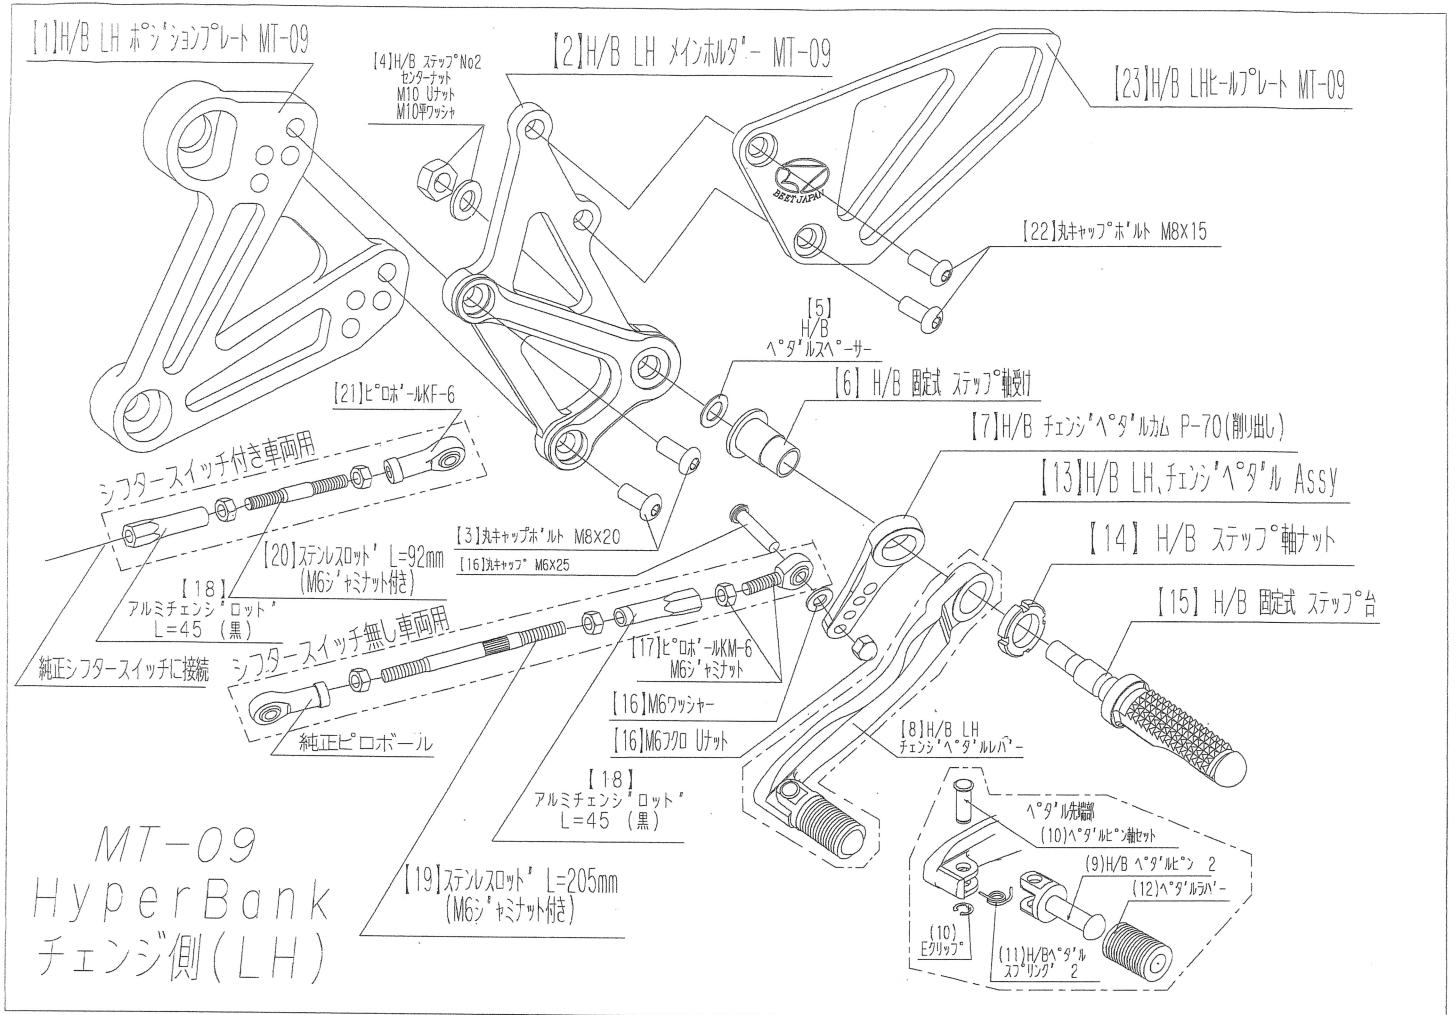

MT-09 HyperBank チェンジ側 パーツリスト シルバ-

見出し No.	コード No.	商品名	色	見出し No.	コード No.	商品名	色
LH	9005-Y51-20	H/B LH ASSY MT-09		12	9032-001-00	ハダルラバーセット	
1	9021-Y51-50	H/B LH ポジションプレート MT-09	BK	13	9040-001-20	H/B LH, ハダル ASSY SV NO.2	
2	9021-Y51-09	H/B LH メインホルダー MT-09		14	9110-000-00	H/B ステップ軸ナット	
3	9096-Y51-10	H/B ホルダー取付ホルトセット MT-09		15	9053-000-00	H/B ステップ台 SV	
4	9086-002-00	H/B ステップセンターナット No.2		16	9099-Y51-10	H/B LH, ハダルホルトセット MT-09	
5	9110-002-00	H/B ハダルスパーサー		17	9060-006-00	ピロボール KM-6 (M6 ジヤミナット)	
6	9110-001-00	H/B ステップ軸受け		18	9063-013-00	アルミチェンジロッド L=45mm (ブラック)	
7	9057-Y51-09	H/B チェンジハダルカム (P-70) SV		19	9062-014-00	ステンレスチェンジロッド L=205 mm (M6 ジヤミナット×2 個)	
8	9040-001-21	H/B LH ハダルレバー No.2 SV		20	9062-005-00	ステンレスチェンジロッド L=92 mm (M6 ジヤミナット×2 個)	
9	9117-001-29	H/B ハダルピン No.2 SV		21	9060-002-00	ピロボール KF-6	
10	9117-000-00	H/B ハダルピン軸セット		22	9120-Y51-30	ヒールプレート取付ホルト セット MT-09	
11	9075-005-20	H/B ハダルピン リターンスプリング No.2		23	9120-Y51-10	H/B LH ヒールプレート MT-09	

※ 価格は <http://www.beet.co.jp/price/index.html> で検索いただけます。