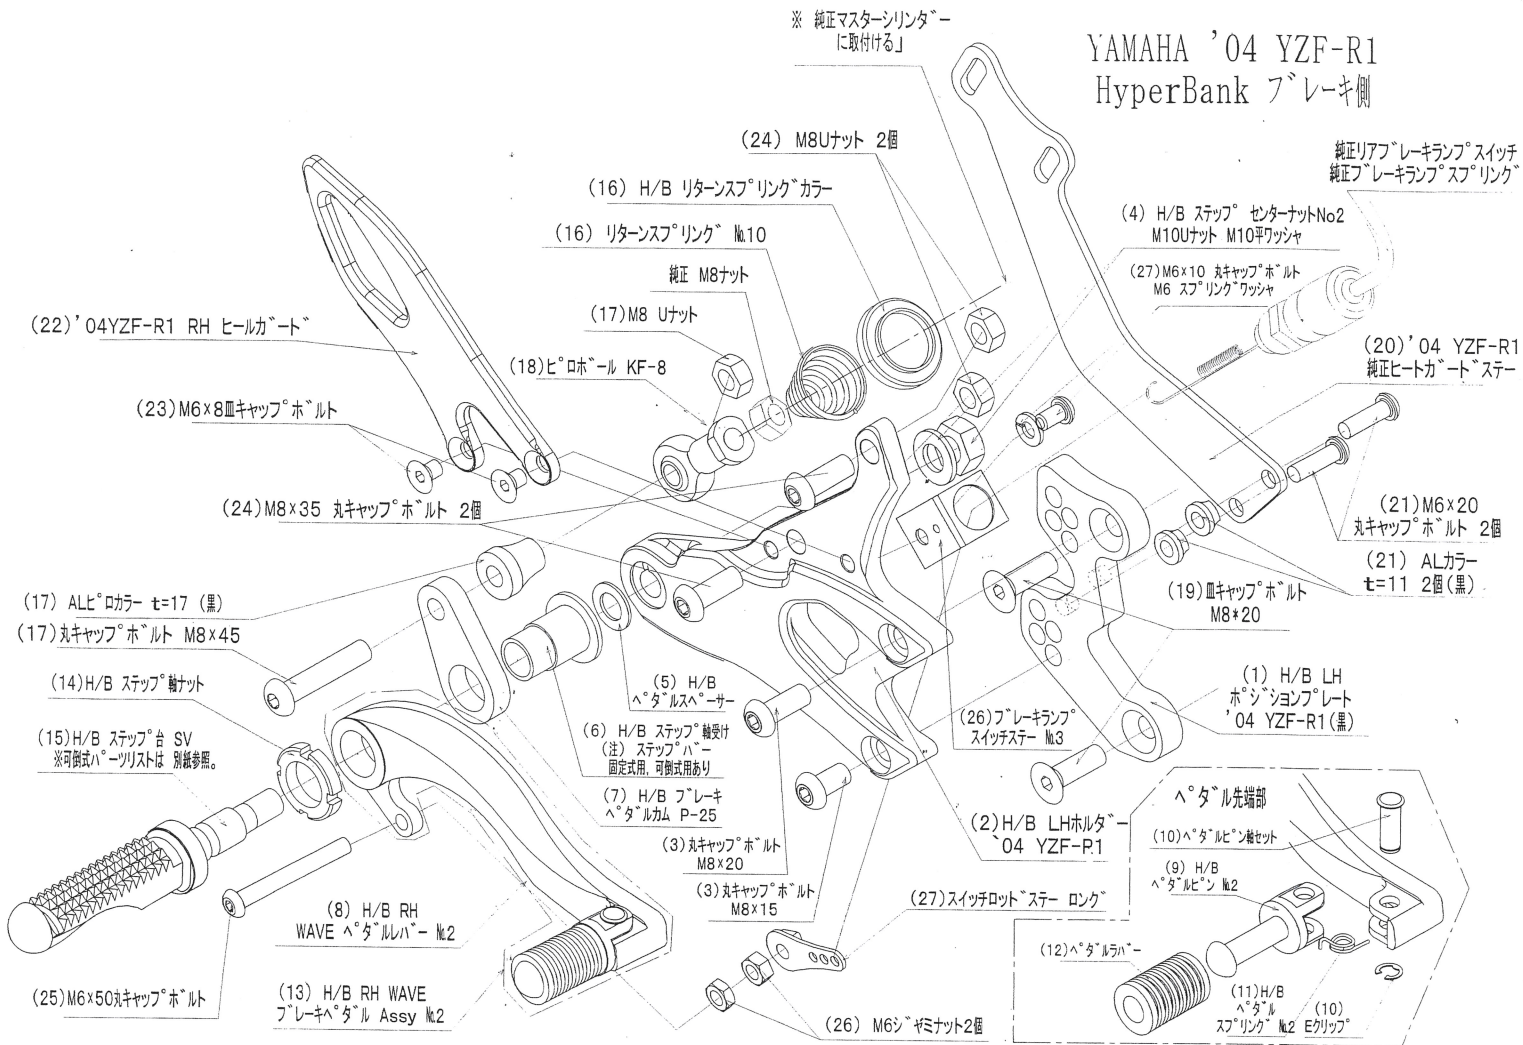

YAMAHA '04 YZF-R1 HyperBank ブレーキ側

ヤマハ '04 YZF-R1ブレーキ側 パーツリスト シルバー

見出No.	コードNo.	商品名	色	見出No.	コードNo.	商品名	色
RH	9006-Y44-20	H/B RH Assy '04YZF R1 SV		14	9110-000-00	H/B ステップ軸ナット	
1	9002-Y44-50	H/B RH ポジションプレート '04YZF R1	BK	15	9053-000-00	H/B ステップ台 SV	
2	9022-Y44-09	H/B RH ホルダー '04YZF R1 SV		16	9072-010-00	H/B ペダルリターンスプリングセット No.10	
3	9096-Y44-20	H/B RH ホルダー取付けボルトセット		17	9099-Y44-20	H/B RH ペダルホルトセット '04YZF R1	
4	9086-002-00	H/B ステップセンターナット No.2		18	9060-004-00	ヒロボール KF-8	
5	9110-002-00	H/B ペダルスヘーサー		19	9096-Y44-40	H/B RH ポジションプレート取付けボルトセット	
6	9110-001-00	H/B ステップ軸受け		20	9120-Y44-00	H/B RH ヒートカードステー '04YZF R1	
7	9058-002-09	H/B ブレーキペダルカム (P-25) SV		21	9120-Y44-10	ヒートカードステー取付けボルトセット	
8	9041-001-21	H/B RH ペダルラバー No.2 SV		22	9120-Y44-39	H/B RH ヒールガード '04YZF R1	
9	9117-001-29	H/B ペダルピン No.2 SV		23	9120-Y44-40	H/B RH ヒールガード取付けボルトセット	
10	9117-000-00	H/B ペダルピン軸セット		24	9113-Y44-00	H/B マスターシリンダー取付けボルトセット	
11	9075-005-20	H/B ペダルピン リターンスプリング No.2		25	9101-Y44-00	H/B RH, スイッチロッドステーセット	
12	9032-001-00	ペダルラバーセット		26	9105-004-00	ストップランプスイッチステー No.3	
13	9041-001-20	H/B RH ブレーキペダル Assy No.2 SV		27	9106-Y44-00	H/B ストップランプステーボルト	