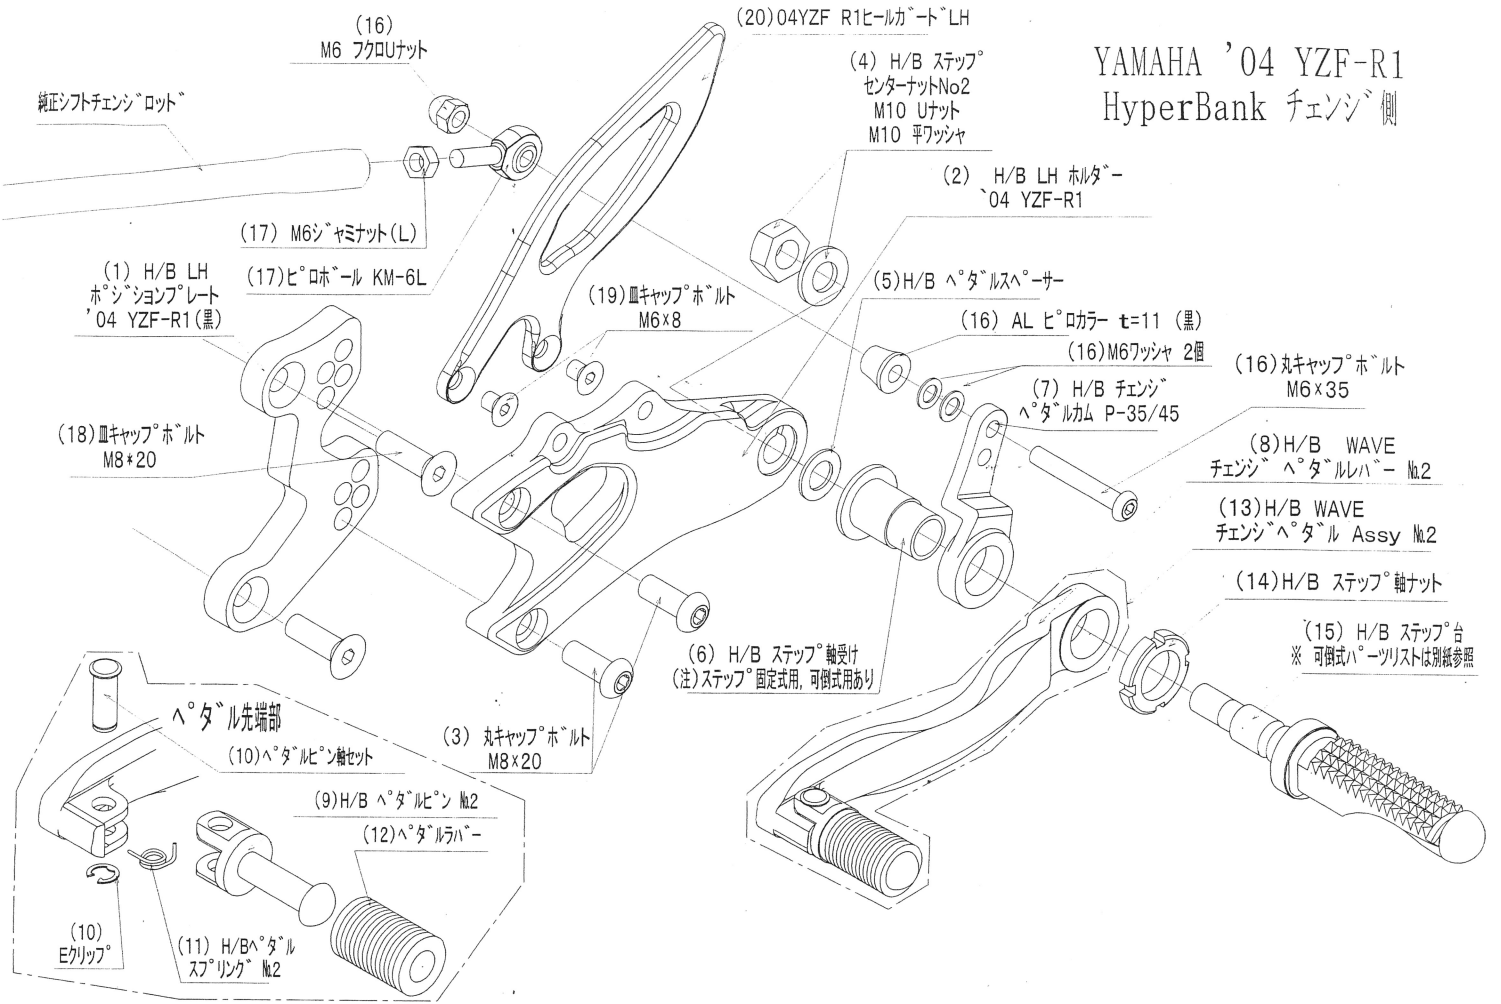

YAMAHA '04 YZF-R1
HyperBank チェンジ側

ヤマハ '04 YZF-R1 チェンジ側 パーツリスト シルバー

見出No.	コードNo.	商品名	色	見出No.	コードNo.	商品名	色
LH	9005-Y44-20	R/S LH Assy '04YZF R1 SV		11	9075-005-20	H/B ペダルピン リターンスプリング No.2	
1	9021-Y44-50	H/B LH ホンションプレート '04YZF R1 BK		12	9032-001-00	ペダルラバーセット	
2	9021-Y44-09	H/B LH ホルダー '04YZF R1 SV		13	9040-001-20	H/B LH, チェンジペダル Assy No.2 SV	
3	9096-Y44-10	H/B LH ホルダー 取付け ホルトセット		14	9110-000-00	H/B ステップ軸ナット	
4	9086-002-00	H/B ステップセンターナット No.2		15	9053-000-00	H/B ステップ台 SV	
5	9110-002-00	H/B ペダルスパーサー		16	9099-Y44-10	H/B LH, ペダルホルトセット '04YZF R1	
6	9110-001-00	H/B ステップ軸受け		17	9061-006-00	ヒロボール KM-6 L	
7	9057-Y44-09	H/B チェンジペダルカム(P-35. 40) SV		18	9096-Y44-30	H/B LH ホンションプレート取付けホルトセット	
8	9040-001-21	H/B LH チェンジペダルレバーNo.2 SV		19	9120-Y44-20	H/B LH ヒールガード取付けホルトセット	
9	9117-001-29	H/B ペダルピン No.2 SV		20	9120-Y44-19	H/B LH ヒールガード '04YZF R1	
10	9117-000-00	H/B ペダルピン軸セット					

※ 上記価格に、送料および消費税は含まれておりません。