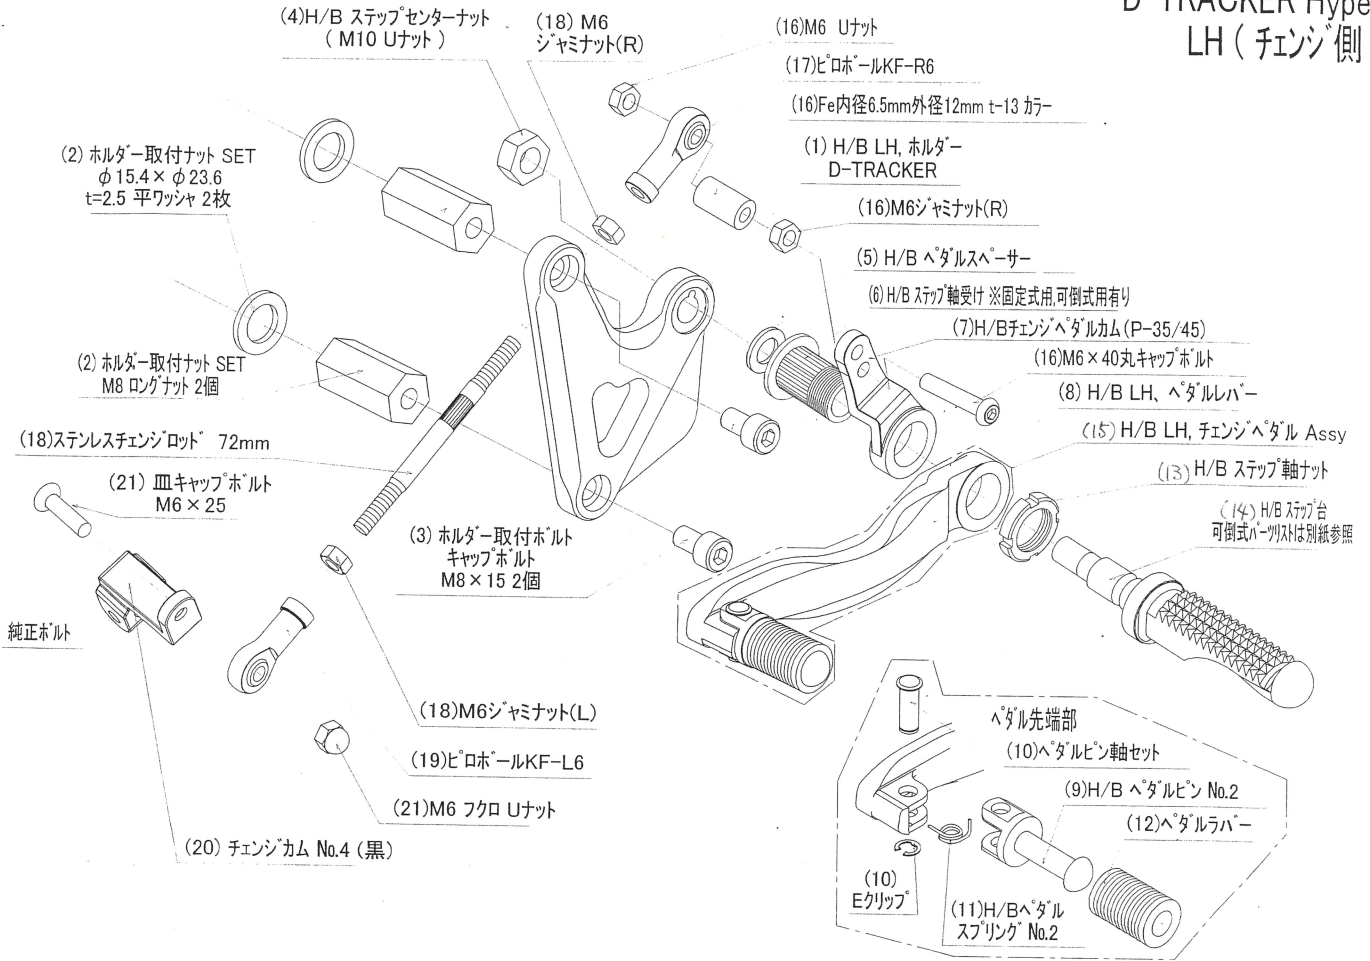

D-TRACKER HyperBank RH (ブレーキ側)

D-TRACKER HyperBank ブレーキ側 パーツリスト シルバー

見出No.	コードNo.	商品名	色	見出No.	コードNo.	商品名	色
RH	9006-K38-20	H/B RH, Assy DトラックーSV		13	9032-001-00	ペダルレバーセット	
1	9022-K38-09	H/B RH, ホルダー-DトラックーSV		14	9110-000-00	H/B ステップ軸ナット	
2	9096-K38-30	ホルダー取付 スイングアーム ピボット 内径 15 mm ワッシャ		15	9053-000-00	H/B ステップ台 SV	
3	9096-K38-40	ホルダー取付 リアサス リンク ピボット 内径 17 mm ワッシャ		16	9041-001-20	H/B RH, ペダル Assy No.2 SV	
4	9096-K38-50	ホルダー取り付けボルト		17	9099-K38-20	H/B RH, ペダルボルトセット	
5	9086-002-00	H/B ステップセンターナット No.2		18	9060-005-00	ピロボール KF-8C	
6	9110-002-00	H/B ペダルスパーサー		19	9071-008-00	ストップランプスプリング No.8	
7	9110-001-00	H/B ステップ軸受け		20	9101-K38-00	ストップランプスイッチ ロッドステー ボルトセット D-TRACKER	
8	9058-001-09	H/B ブレーキペダルカム (P-30) SV		21	9113-K38-00	マスターシリンダーホルト	
9	9041-001-21	H/B RH ペダルレバー No.2 SV		22	9105-004-00	ストップランプスイッチステー No.3	
10	9117-001-29	H/B ペダルピン No.2 SV		23	9106-006-00	ストップランプステーホルト No.6	
11	9117-000-00	H/B ペダルピン軸セット		24	9072-010-00	H/B ペダルリターンズプリングセット No.10	
12	9075-005-20	H/B ペダルピン リターンズプリング No.2		25	9112-000-00	タイラップ 300mm×2	

D-TRACKER HyperBank LH (チェンジ側)

D-TRACKER HyperBank チェンジ側 パーツリスト シルバー

見出No.	コードNo.	商品名	色	見出No.	コードNo.	商品名	色
LH	9005-K38-20	H/B LH, Assy DトラッカーSV		11	9075-005-20	H/B ペダルピン リターンコイル No.2	
1	9021-K38-09	H/B LH, ホルダー DトラッカーSV		12	9032-001-00	ペダルラバーセット	
2	9096-K38-10	H/B LH, ホルダー-取り付けナット SET		13	9110-000-00	H/B ステップ軸ナット	
3	9096-K38-20	H/B ホルダー-取り付けホルト		14	9053-000-00	H/B ステップ台 SV	
4	9086-002-00	H/B ステップセンターナット No.2		15	9040-001-20	H/B LH, ペダル Assy SV	
5	9110-002-00	H/B ペダルスパーサー		16	9099-K38-10	H/B LH, ペダルホルトセット	
6	9110-001-00	H/B ステップ軸受け		17	9060-002-00	ピロホール KF-R6	
7	9057-K38-09	H/B チェンジペダルカム (P-35・45) SV		18	9062-004-00	ステンレス チェンジロッド L=72mm	
8	9040-001-21	H/B LH ペダルレバー No.2 SV		19	9061-002-00	ピロホール KF-L6	
9	9117-001-29	H/B ペダルピン No.2 SV		20	9065-004-00	チェンジカム No.4 (黒アルマイト)	
10	9117-000-00	H/B ペダルピン軸セット		21	9089-K38-00	H/E チェンジカムホルトセット	