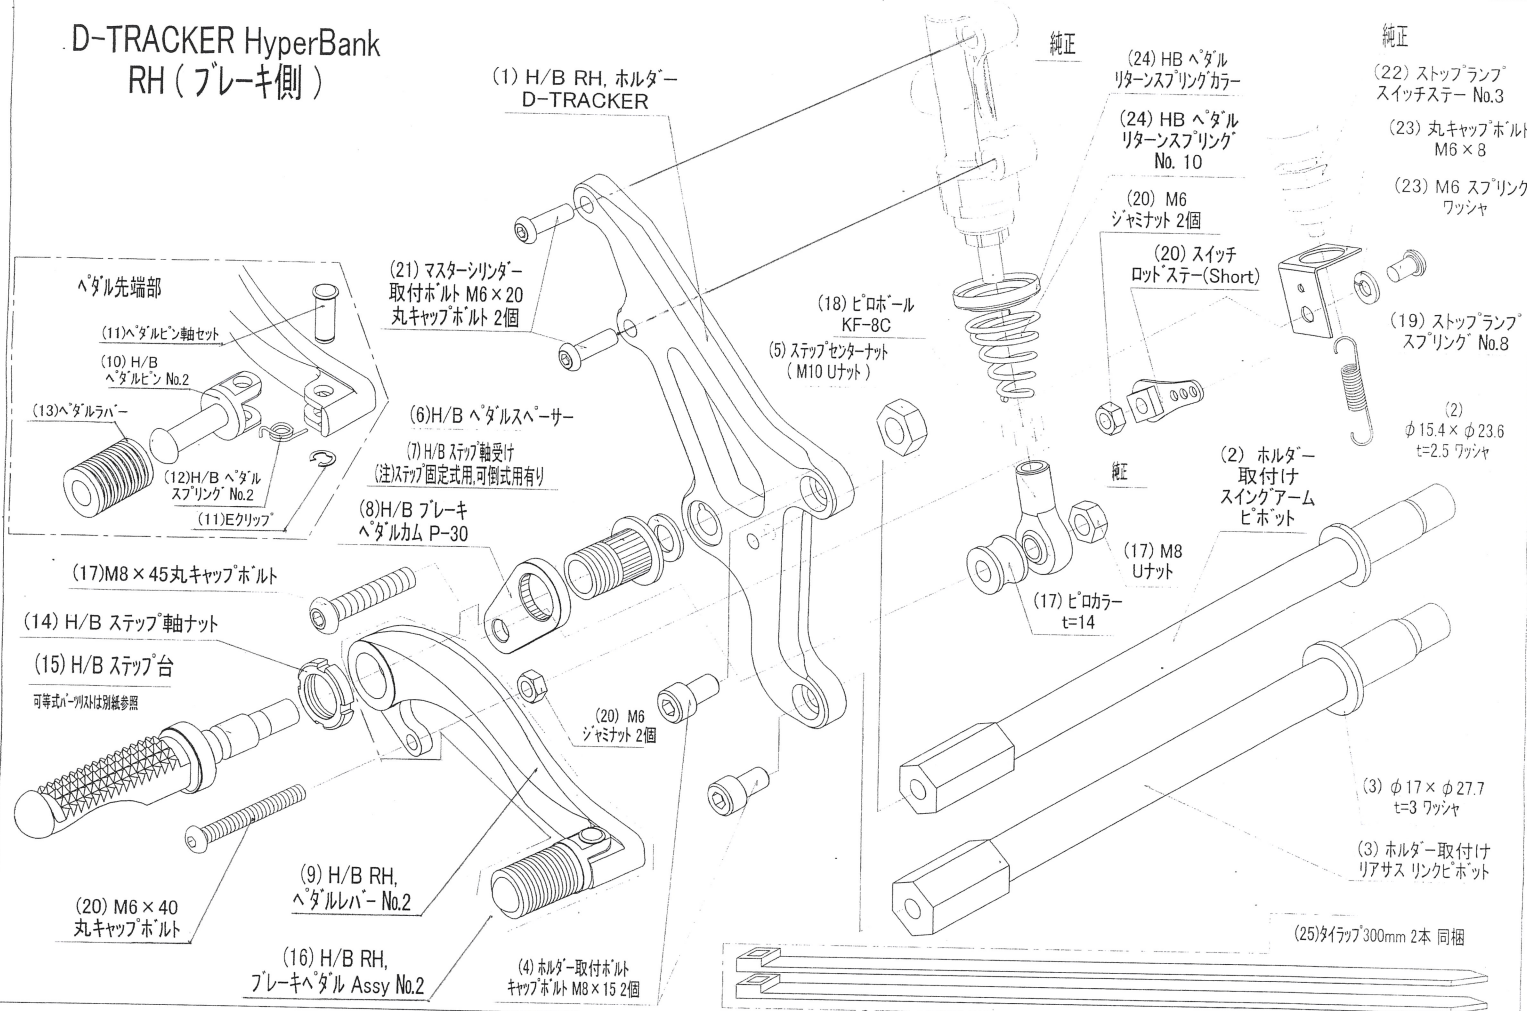

D-TRACKER HyperBank RH (ブレーキ側)

D-TRACKER HyperBank ブレーキ側 パーツリスト シルバー

見出No.	コードNo.	商品名	色	見出No.	コードNo.	商品名	色
RH	9006-K38-20	H/B RH, Assy DトラックーSV		13	9032-001-00	ペダルレバーセット	
1	9022-K38-09	H/B RH, ホルダー-DトラックーSV		14	9110-000-00	H/B ステップ軸ナット	
2	9096-K38-30	ホルダー取付 スイングアーム ピボット 内径 15 mm ワッシャ		15	9053-000-00	H/B ステップ台 SV	
3	9096-K38-40	ホルダー取付 リアサス リンク ピボット 内径 17 mm ワッシャ		16	9041-001-20	H/B RH, ペダル Assy No.2 SV	
4	9096-K38-50	ホルダー取り付けボルト		17	9099-K38-20	H/B RH, ペダルボルトセット	
5	9086-002-00	H/B ステップセンターナット No.2		18	9060-005-00	ピロボール KF-8C	
6	9110-002-00	H/B ペダルスパーサー		19	9071-008-00	ストップランプスプリング No.8	
7	9110-001-00	H/B ステップ軸受け		20	9101-K38-00	ストップランプスイッチ ロッドステー ボルトセット D-TRACKER	
8	9058-001-09	H/B ブレーキペダルカム (P-30) SV		21	9113-K38-00	マスターシリンダーホルト	
9	9041-001-21	H/B RH ペダルレバー No.2 SV		22	9105-004-00	ストップランプスイッチステー No.3	
10	9117-001-29	H/B ペダルピン No.2 SV		23	9106-006-00	ストップランプステーホルト No.6	
11	9117-000-00	H/B ペダルピン軸セット		24	9072-010-00	H/B ペダルリターンズプリングセット No.10	
12	9075-005-20	H/B ペダルピン リターンズプリング No.2		25	9112-000-00	タイラップ 300mm×2	

D-TRACKER HyperBank LH (チェンジ側)

D-TRACKER HyperBank チェンジ側 パーツリスト シルバー

見出No.	コードNo.	商品名	色	見出No.	コードNo.	商品名	色
LH	9005-K38-20	H/B LH, Assy DトラッカーSV		11	9075-005-20	H/B ペダルピン リターンコイル No.2	
1	9021-K38-09	H/B LH, ホルダー DトラッカーSV		12	9032-001-00	ペダルラバーセット	
2	9096-K38-10	H/B LH, ホルダー-取り付けナット SET		13	9110-000-00	H/B ステップ軸ナット	
3	9096-K38-20	H/B ホルダー-取り付けホルト		14	9053-000-00	H/B ステップ台 SV	
4	9086-002-00	H/B ステップセンターナット No.2		15	9040-001-20	H/B LH, ペダル Assy SV	
5	9110-002-00	H/B ペダルスパーサー		16	9099-K38-10	H/B LH, ペダルホルトセット	
6	9110-001-00	H/B ステップ軸受け		17	9060-002-00	ピロホール KF-R6	
7	9057-K38-09	H/B チェンジペダルカム (P-35・45) SV		18	9062-004-00	ステンレス チェンジロッド L=72mm	
8	9040-001-21	H/B LH ペダルレバー No.2 SV		19	9061-002-00	ピロホール KF-L6	
9	9117-001-29	H/B ペダルピン No.2 SV		20	9065-004-00	チェンジカム No.4 (黒アルマイト)	
10	9117-000-00	H/B ペダルピン軸セット		21	9089-K38-00	H/E チェンジカムホルトセット	