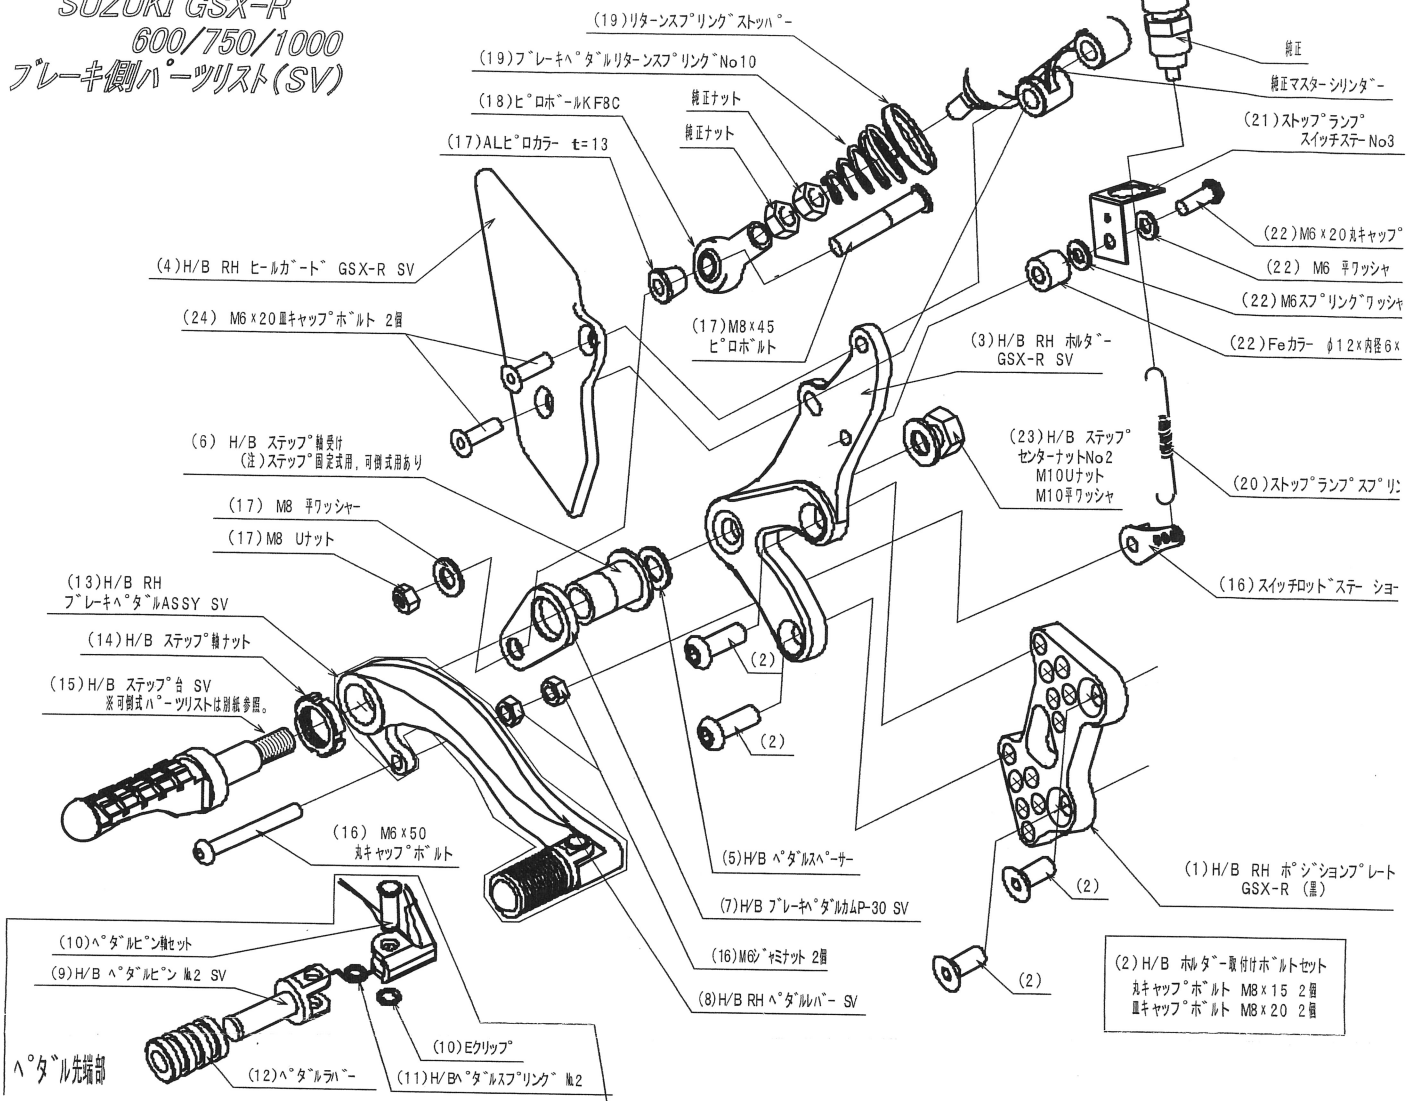

SUZUKI GSX-R  
600/750/1000  
ブレーキ側パーツリスト(SV)

GSX-R 600/750/1000 HyperBank ブレーキ側 パーツリスト シルバー

見出No.	コードNo.	商品名	色	見出No.	コードNo.	商品名	色
RH	9006-S35-20	H/B RH ASSY SV GSX-R		15	9053-0000-00	H/B ステップ台 SV	
1	9022-S35-50	H/B RH ポジションプレート GSX-R	BK	16	9101-S35-00	H/B ペダルリターンホルトセット GSX-R	
2	9096-S35-20	H/B RH ホルター取付けホルトセット GSX-R		17	9099-S35-20	H/B RH ペダルホルトセット GSX-R	
3	9022-S35-09	H/B RH ホルター SV GSX-R		18	9060-005-00	ピロホール KF-8C	
4	9120-S35-39	H/B RH ヒールガード SV GSX-R		19	9072-010-00	H/B ブレーキペダル リターンスプリングセット No10	
5	9110-002-00	H/B ペダルスパーサー		20	9071-007-00	ストップランプスプリング No7	
6	9110-001-00	H/B ステップ軸受け		21	9105-004-00	ストップランプスイッチステー No3	
7	9058-001-09	H/B ブレーキペダルカム(P-30)SV		22	9106-S35-00	ストップランプスイッチステーホルトセット GSX-R	
8	9041-001-21	H/B RH ペダルレバー SV NO.2		23	9086-002-00	H/B ステップセンターナット No2	
9	9117-001-29	H/B ペダルピン SV NO.2		24	9113-S35-00	マスターシリンダーホルト GSX-R	
10	9117-000-00	H/B ペダルピン軸セット					
11	9075-005-20	H/B ペダルピン リターンスプリング NO.2					
12	9032-001-00	ペダルラバーセット					
13	9041-001-20	H/B RH ブレーキペダル Assy SV NO.2					
14	9110-000-00	H/B ステップ軸ナット					