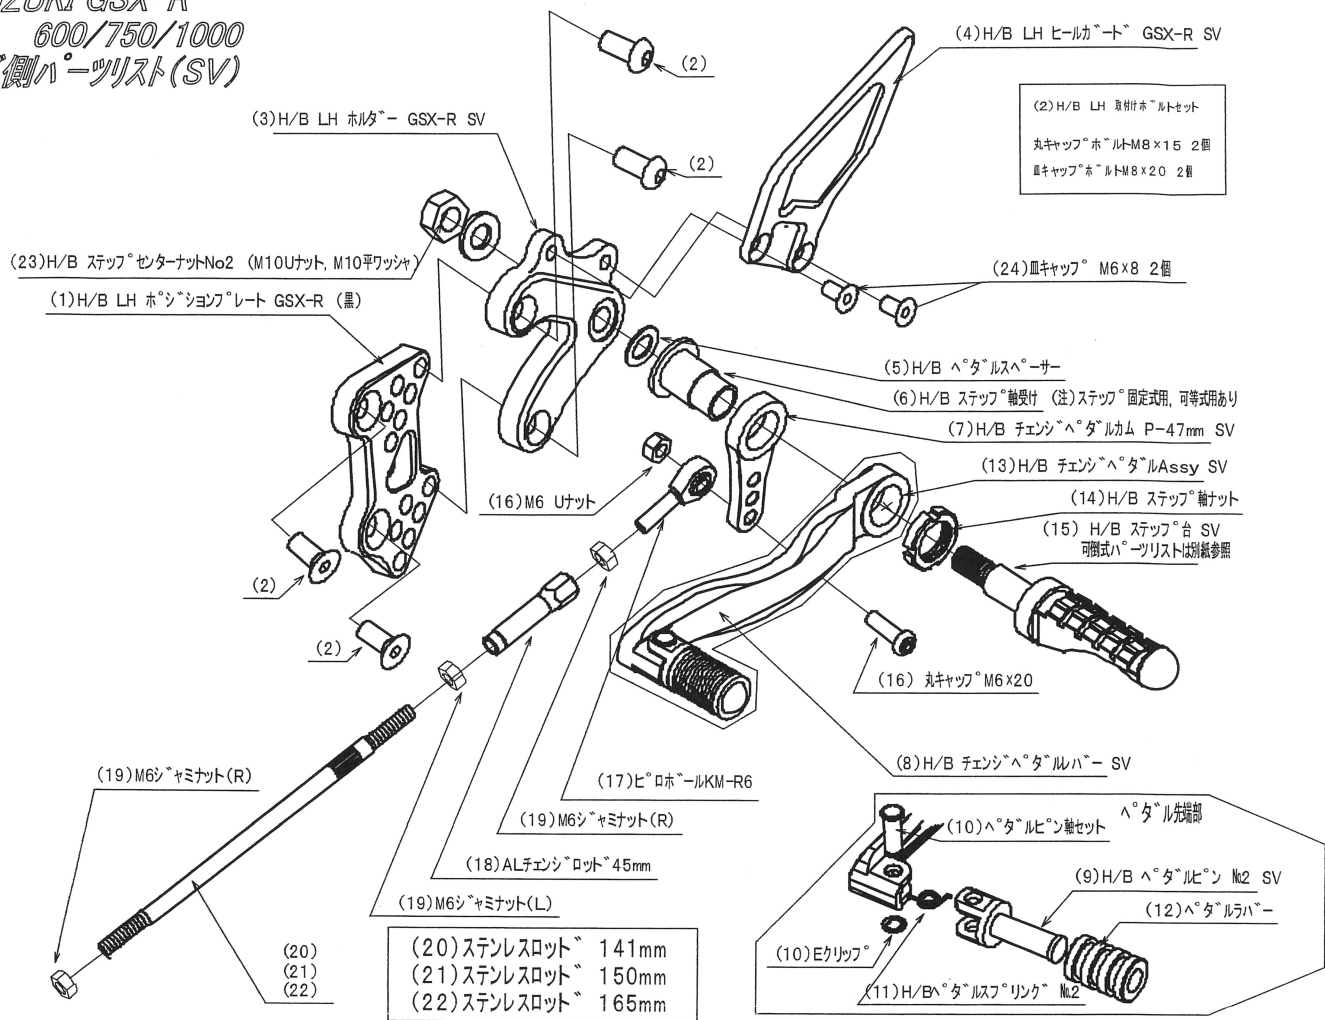

SUZUKI GSX-R
600/750/1000
チェンジ側パーツリスト(SV)

GSX-R 600/750/1000 HyperBank チェンジ側 パーツリスト シルバー

見出No.	コードNo.	商品名	色	見出No.	コードNo.	商品名	色
LH	9005-S35-20	H/B LH ASSY SV GSX-R		13	9040-001-20	H/B LH, ヘダル Assy SV NO.2	
1	9021-S35-50	H/B LH ポジションプレート GSX-R	BK	14	9110-000-00	H/B ステップ軸ナット	
2	9096-S35-10	H/B LH ホルター取付けボルトセット GSX-R		15	9053-000-00	H/B ステップ台 SV	
3	9021-S35-09	H/B LH ホルター SV GSX-R		16	9099-S35-10	H/B LH, ヘダルボルトセット GSX-R	
4	9120-S35-19	H/B LH ヒールガード SV GSX-R		17	9060-006-00	ビロホール KM-R6	
5	9110-002-00	H/B ヘダルスパーサー		18	9063-013-00	アルミ チェンジロッド L=45mm	
6	9110-001-00	H/B ステップ軸受け		19	9062-000-00	ジヤミナットセット	
7	9057-S35-09	H/B チェンジヘダルカム(P-47) SV		20	9062-022-00	ステンレス チェンジロッド L=141mm	
8	9040-001-21	H/B チェンジヘダルレバー SV NO.2		21	9062-010-00	ステンレス チェンジロッド L=150mm	
9	9117-001-29	H/B ペダルピン (L) SV NO.2		22	9062-011-00	ステンレス チェンジロッド L=165mm	
10	9117-000-00	H/B ペダルピン軸セット		23	9086-002-00	H/B ステップセンターナット No2	
11	9075-005-20	H/B ペダルピン リターンスプリング NO.2		24	9120-S35-20	ヒールガード 取付けボルトセット GSX-R	
12	9032-001-00	ペダルレバーセット					

※ 上記価格に送料及び消費税は含まれておりません。