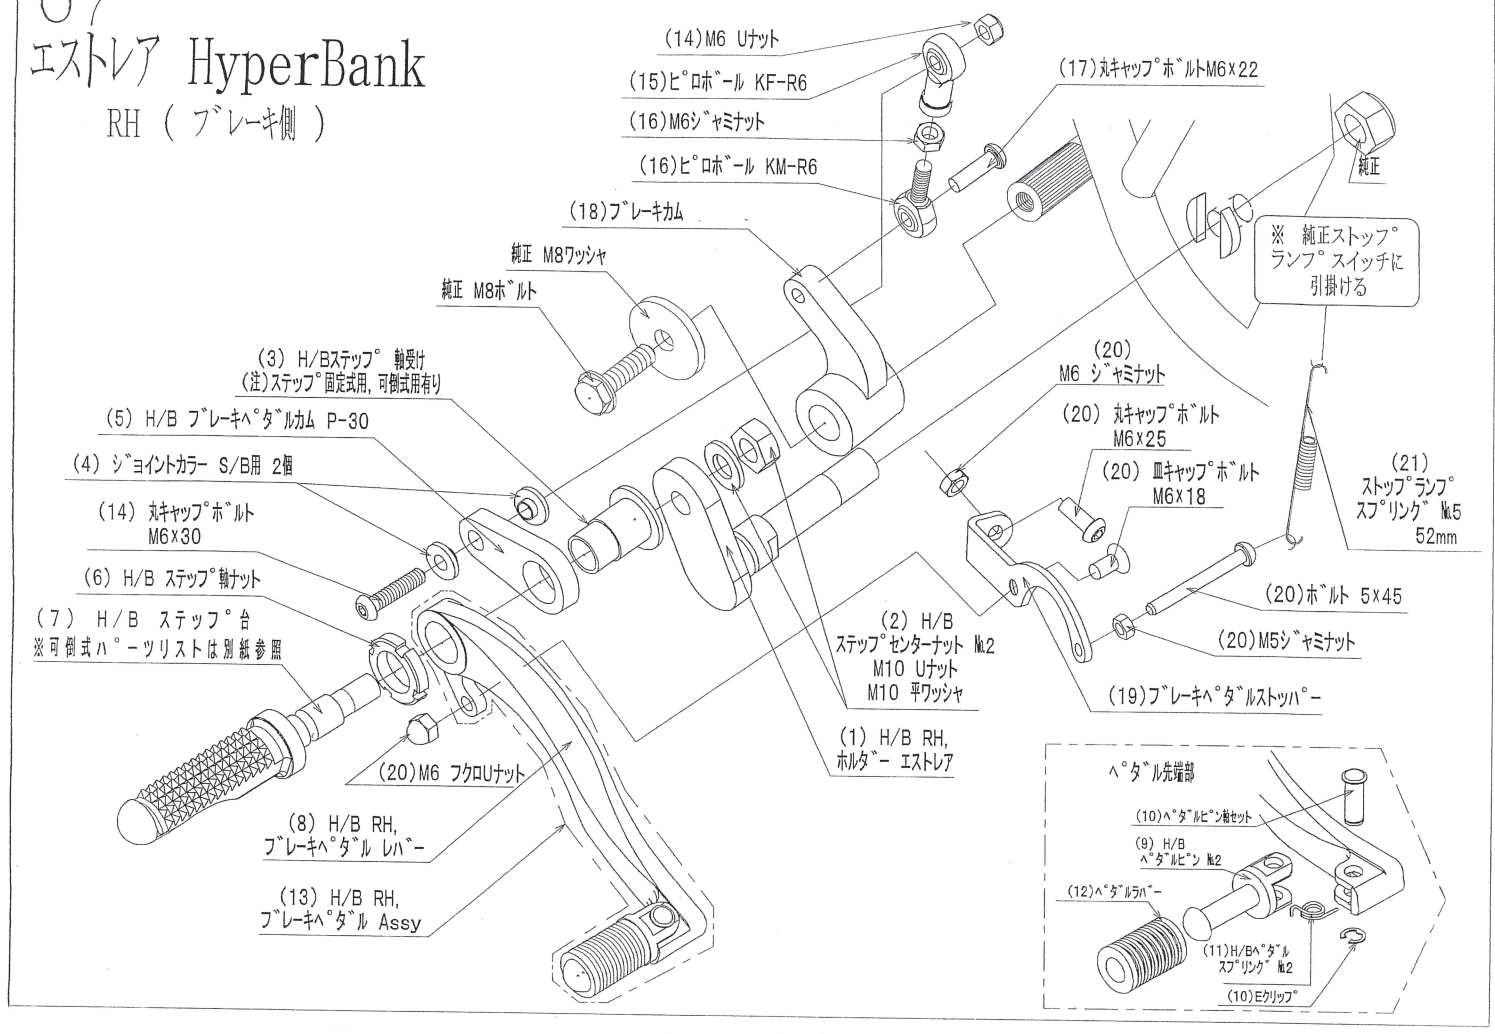

07 エストレア HyperBank

RH (ブレーキ側)

エストレア HyperBank ブレーキ側 パーツリスト シルバー

見出し No.	コード No.	商品名	色	見出し No.	コード No.	商品名	色
RH	9006-K88-20	H/B RH, Assy SV		11	9075-005-20	H/B ペダルピン リターンスプリング No.2	
1	9022-K49-00	H/B RH, ホルダー エストレア		12	9032-001-00	ペダルラバー SET	
2	9086-002-00	H/B ステップセンターナット No.2		13	9041-001-00	H/B RH, ブレーキペダル Assy SV	
3	9110-001-00	H/B ステップ軸受け		14	9099-K88-20	H/B RH, ペダルホルト M6×30 U ナット	
4	9099-K88-30	ジョイントカラー S/B 用×2		15	9060-002-00	ピロボール KF-6	
5	9058-001-09	H/B ブレーキペダルカム (P-30) SV		16	9060-006-00	ピロボール KM-6& M6 ジャミナット	
6	9110-000-00	H/B ステップ軸ナット		17	9088-K88-00	ブレーキカムホルト M6×22	
7	9053-000-00	H/B ステップ台 SV		18	9066-K88-00	ブレーキカム エストレア 07	
8	9041-001-21	H/B RH ペダルラバー No.2 SV		19	9070-K88-00	H/B ブレーキペダルストップパー	
9	9117-001-29	H/B ペダルピン No.2 SV		20	9070-K88-01	ペダルストップパーホルトセット	
10	9117-000-00	H/B ペダルピン軸セット		21	9071-005-00	ストップランプスプリング No.5	

※ 上記金額に、送料及び消費税は含まれておりません

'07 エストリア HyperBank

LH (チェンジ側)

エストリア HyperBank チェンジ側 パーツリスト シルバー

見出し No.	コード No.	商品名	色	見出し No.	コード No.	商品名	色
LH	9005-K88-20	H/B LH, Assy SV		10	9117-000-00	H/B ベタルピン軸セット	
1	9021-K49-00	H/B LH, ホルダー エストリア		11	9075-005-20	H/B ベタルピン リターンコイル No.2	
2	9096-K88-10	H/B LH, ホルダー取付けホルト		12	9032-001-00	ベタルレバー SET	
3	9086-002-00	H/B ステップセンターナット No.2		13	9040-001-20	H/B LH, ベタル Assy No.2 SV	
4	9110-001-00	H/B ステップ軸受け		14	9099-K88-10	H/B LH, ベタルホルト (丸キャップホルト M6x20, M6U ナット)	
5	9057-K49-09	H/B チェンジベタルカム(P-35/45) SV		15	9060-002-00	ピロホール KF-6	
6	9110-000-00	H/B ステップ軸ナット		16	9062-005-00	ステンレス チェンジロッド L=92mm	
7	9053-000-00	H/B ステップ台 SV		17	9061-002-00	ピロホール KF-L6	
8	9040-001-21	H/B LH ベタルレバー No.2 SV		18	9065-010-00	チェンジカム No.10 (黒アルマイト)	
9	9117-001-29	H/B ベタルピン No.2 SV		19	9089-K49-00	H/B チェンジカムホルトセット	