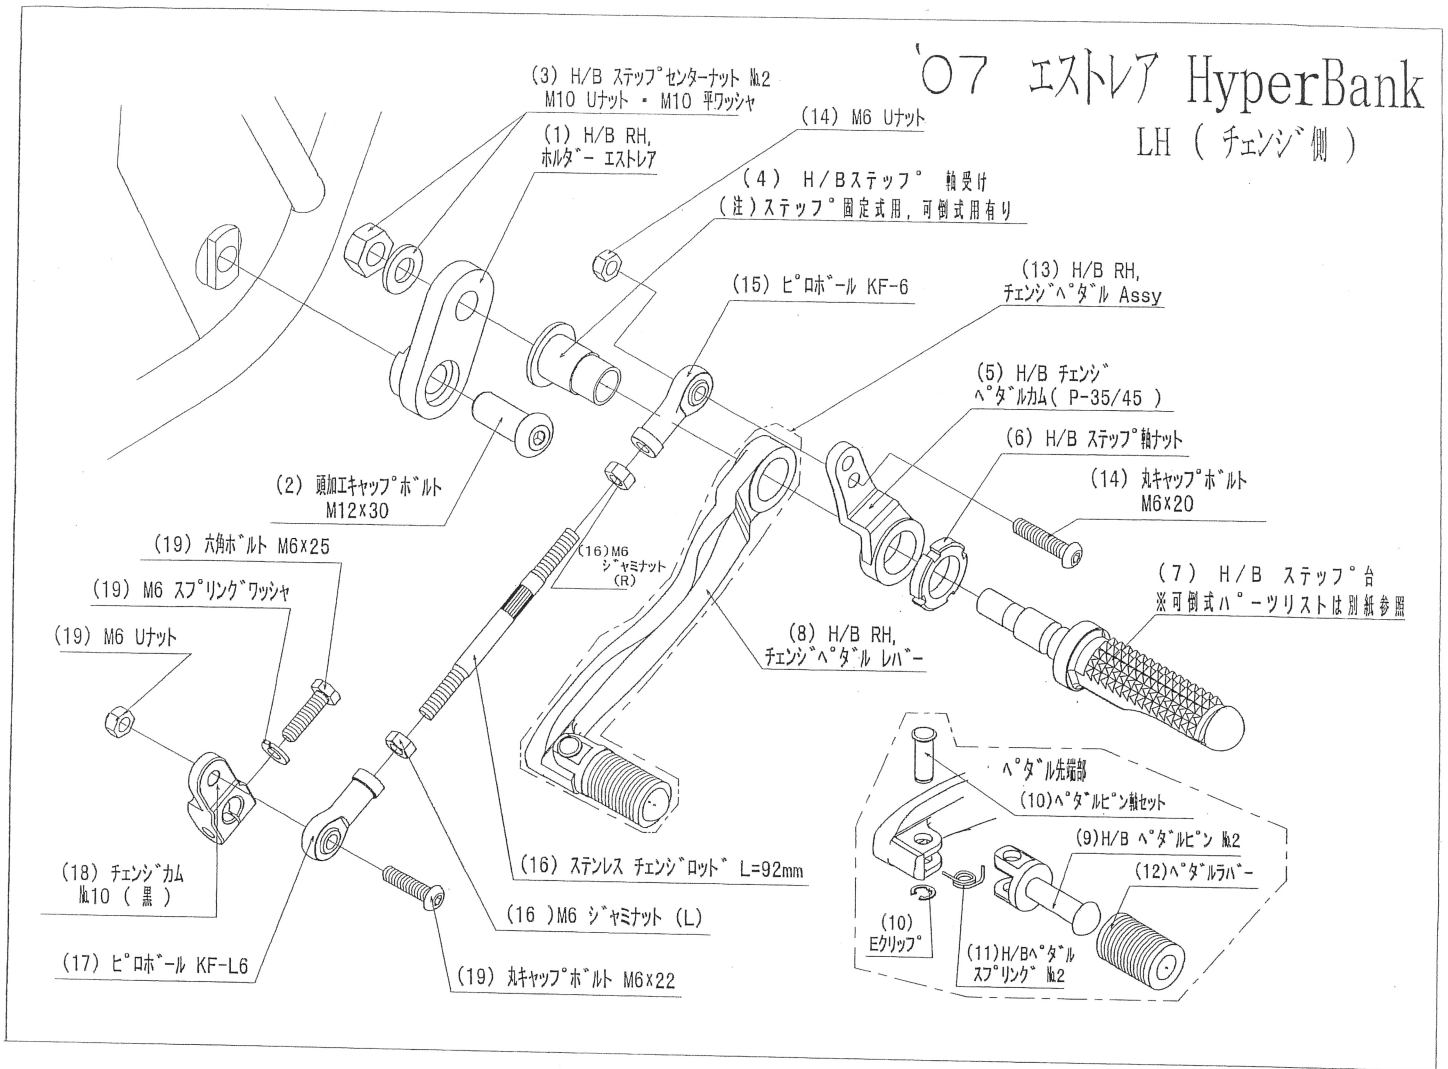

07 エストレア HyperBank

RH (ブレーキ側)

エストレア HyperBank ブレーキ側 パーツリスト シルバー

見出し No.	コード No.	商品名	色	見出し No.	コード No.	商品名	色
RH	9006-K88-20	H/B RH, Assy SV		11	9075-005-20	H/B ペダルピン リターンスプリング No.2	
1	9022-K49-00	H/B RH, ホルダー エストレア		12	9032-001-00	ペダルラバー SET	
2	9086-002-00	H/B ステップセンターナット No.2		13	9041-001-00	H/B RH, ブレーキペダル Assy SV	
3	9110-001-00	H/B ステップ軸受け		14	9099-K88-20	H/B RH, ペダルホルト M6×30 U ナット	
4	9099-K88-30	ジョイントカラー S/B 用×2		15	9060-002-00	ピロボール KF-6	
5	9058-001-09	H/B ブレーキペダルカム (P-30) SV		16	9060-006-00	ピロボール KM-6& M6 ジャミナット	
6	9110-000-00	H/B ステップ軸ナット		17	9088-K88-00	ブレーキカムホルト M6×22	
7	9053-000-00	H/B ステップ台 SV		18	9066-K88-00	ブレーキカム エストレア 07	
8	9041-001-21	H/B RH ペダルラバー No.2 SV		19	9070-K88-00	H/B ブレーキペダルストップパー	
9	9117-001-29	H/B ペダルピン No.2 SV		20	9070-K88-01	ペダルストップパーホルトセット	
10	9117-000-00	H/B ペダルピン軸セット		21	9071-005-00	ストップランプスプリング No.5	

※ 上記金額に、送料及び消費税は含まれておりません

'07 エストリア HyperBank

LH (チェンジ側)

エストリア HyperBank チェンジ側 パーツリスト シルバー

見出し No.	コード No.	商品名	色	見出し No.	コード No.	商品名	色
LH	9005-K88-20	H/B LH, Assy SV		10	9117-000-00	H/B ベタルピン軸セット	
1	9021-K49-00	H/B LH, ホルダー エストリア		11	9075-005-20	H/B ベタルピン リターンコイル No.2	
2	9096-K88-10	H/B LH, ホルダー取付けホルト		12	9032-001-00	ベタルレバー SET	
3	9086-002-00	H/B ステップセンターナット No.2		13	9040-001-20	H/B LH, ベタル Assy No.2 SV	
4	9110-001-00	H/B ステップ軸受け		14	9099-K88-10	H/B LH, ベタルホルト (丸キャップホルト M6x20, M6U ナット)	
5	9057-K49-09	H/B チェンジベタルカム(P-35/45) SV		15	9060-002-00	ピロホール KF-6	
6	9110-000-00	H/B ステップ軸ナット		16	9062-005-00	ステンレス チェンジロッド L=92mm	
7	9053-000-00	H/B ステップ台 SV		17	9061-002-00	ピロホール KF-L6	
8	9040-001-21	H/B LH ベタルレバー No.2 SV		18	9065-010-00	チェンジカム No.10 (黒アルマイト)	
9	9117-001-29	H/B ベタルピン No.2 SV		19	9089-K49-00	H/B チェンジカムホルトセット	