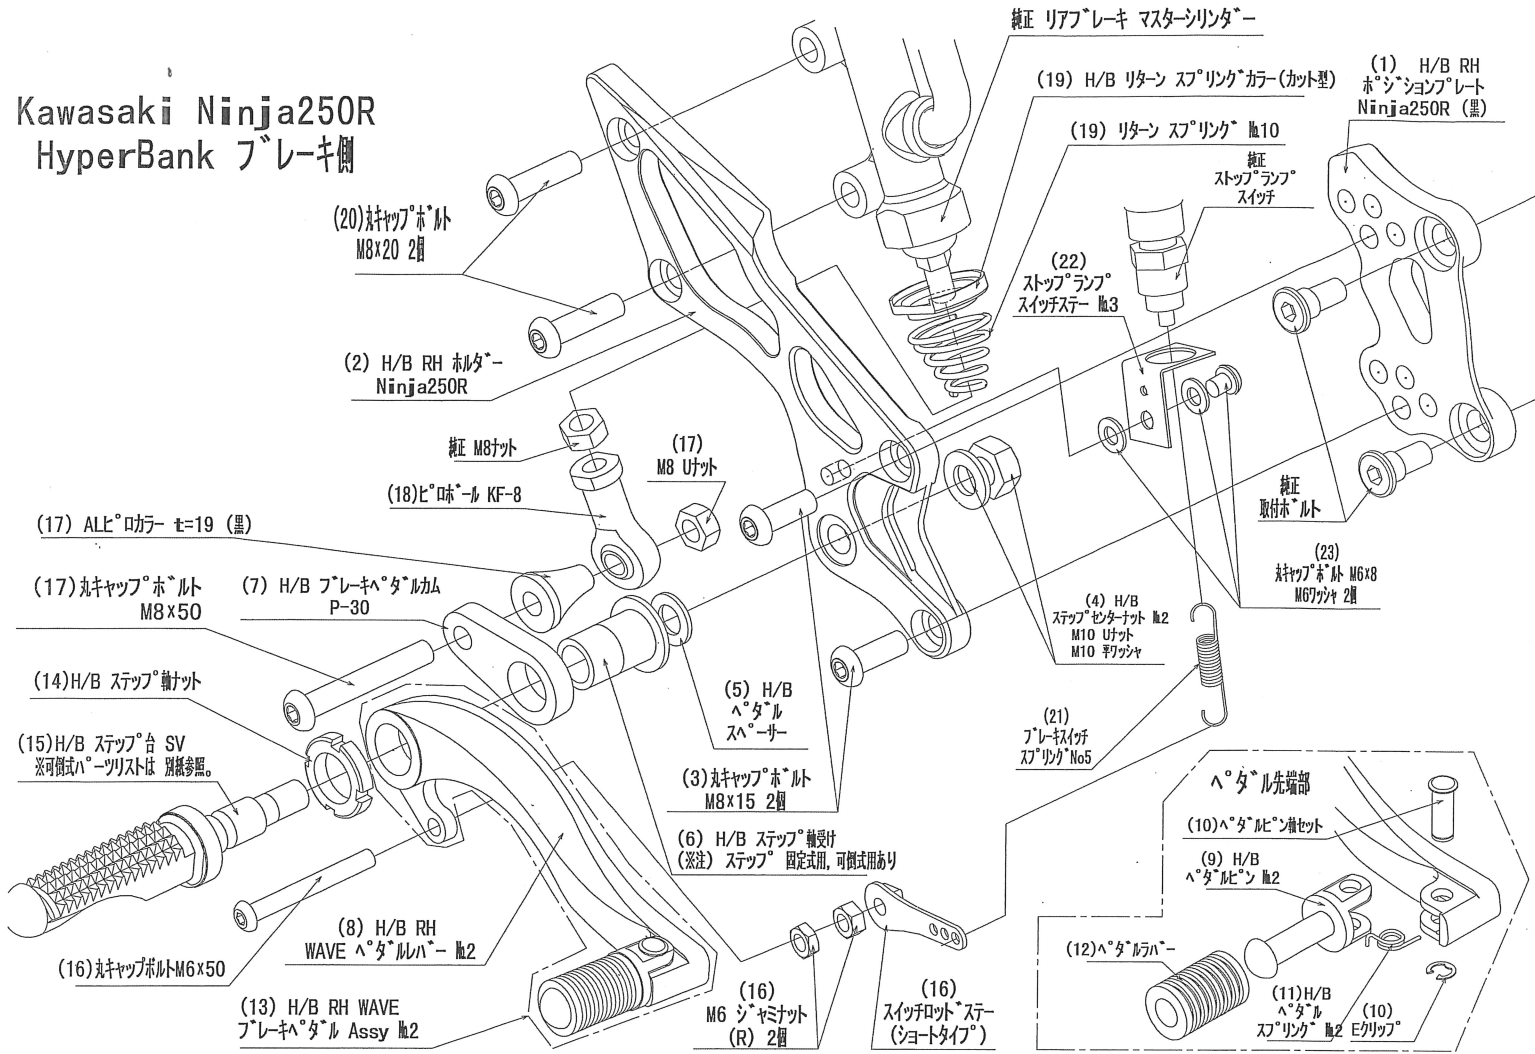

Kawasaki Ninja250R HyperBank ブレーキ側

Ninja250R HyperBank ブレーキ側 パーツリスト シルバー

見出 No.	コードNo.	商品名	希望色	見出 No.	コードNo.	商品名	希望色
RH	9006-K95-20	H/B (SV) 固定 No.2 RH ASSY Ninja250R		1 3	9041-001-20	H/B RH ブレーキヘッドバル Assy SV No.2	
1	9022-K95-50	H/B RH ホンシヨンプレート Ninja250R	BK	1 4	9110-000-00	H/B ステップ軸ナット	
2	9022-K95-09	H/B RH ホルダー SV Ninja250R		15	9053-000-00	H/B ステップ台 SV	
3	9096-K95-20	H/B RH ホルダー取付けホルトセット Ninja250R		16	9101-K95-00	H/B ストップランプスイッチホルト set Ninja250R	
4	9086-002-00	H/B ステップセンターナット No.2		17	9099-K95-20	H/B RH ヘッドバルホルトセット Ninja250R	
5	9110-002-00	H/B ヘッドバルスパー		18	9060-004-00	ヒロボール KF-8	
6	9110-001-00	H/B ステップ軸受け		19	9072-010-50	H/B ブレーキヘッドバル リターンスプリングセット No.10 (カット型)	
7	9058-001-09	H/B ブレーキヘッドバルカム (P-30) SV		20	9113-K95-00	リアブレーキマスターシリンダー 取付ホルトセット Ninja250R	
8	9041-001-21	H/B RH ヘッドラバー SV No.2		21	9071-005-00	ストップランプスプリング No.5 (L= 52mm)	
9	9117-001-29	H/B ヘッドピン SV No.2		22	9105-004-00	ストップランプスイッチステー No.3	
1 0	9117-000-00	H/B ヘッドピン軸セット		23	9106-006-00	ストップランプスイッチステーホルト set No.6	
1 1	9075-005-20	H/B ヘッドピン リターンスプリングNo.2					
1 2	9032-001-00	ヘッドラバーセット					