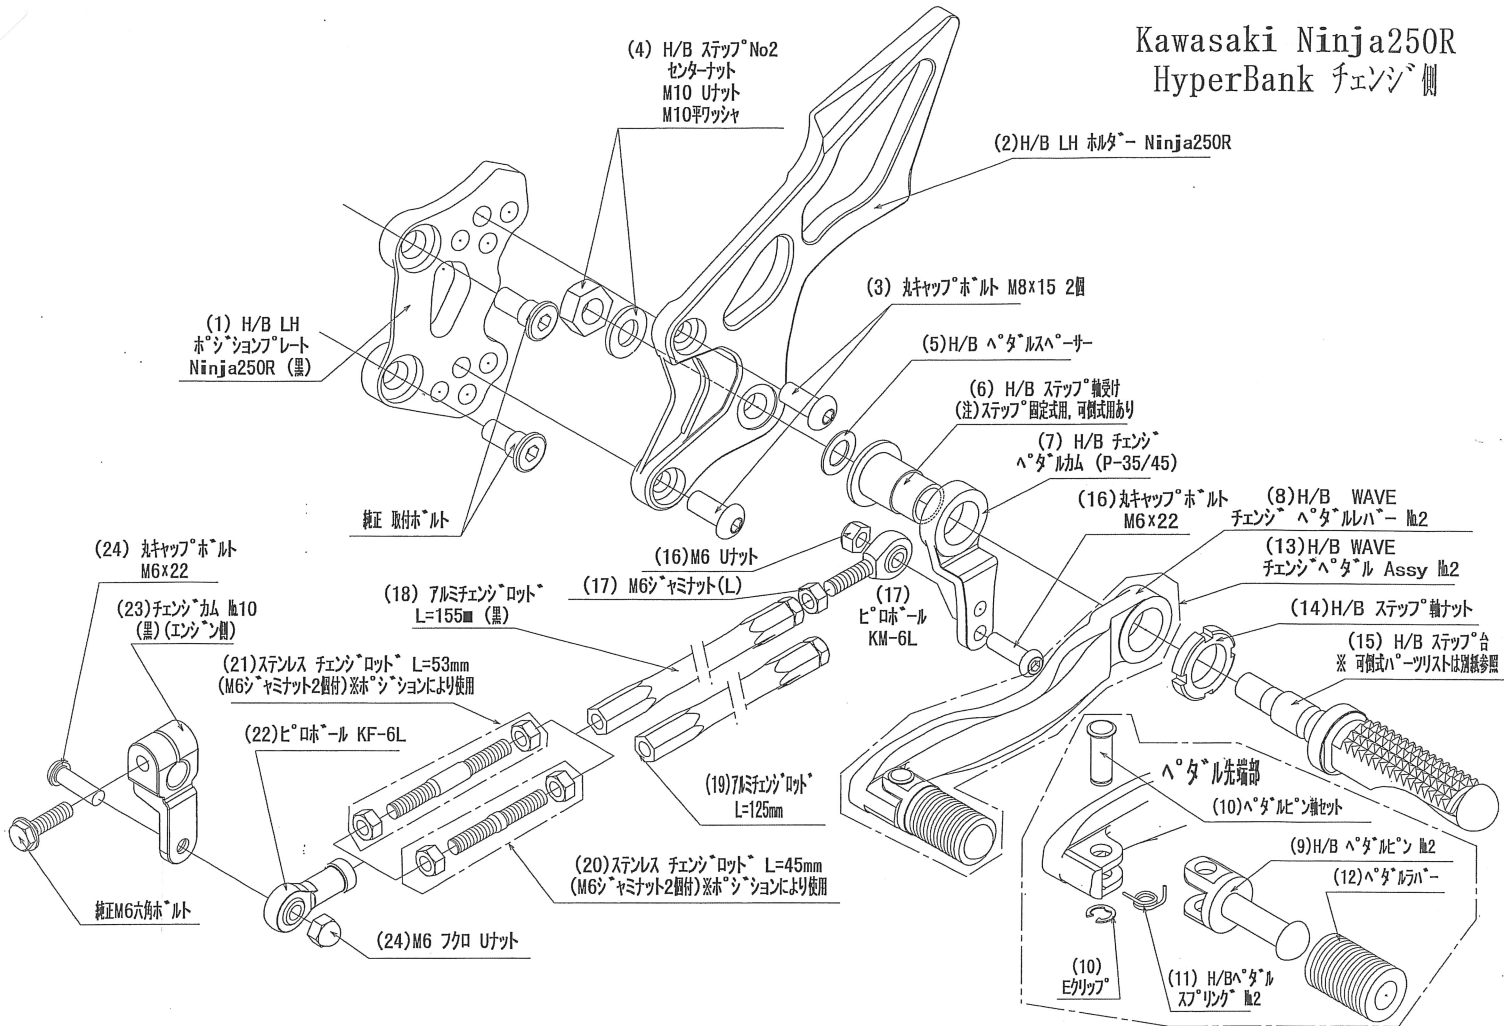

Ninja250R HyperBank チェンジ側 パーツリスト シルバー

見出 No.	コードNo.	商品名	希望色	見出 No.	コードNo.	商品名	希望色
LH	9005-K95-20	H/B (SV) 固定 No.2 LH ASSY Ninja250R		13	9040-001-20	H/B LH, ペダル Assy SV No.2	
1	9021-K95-50	H/B LH ホジションプレート Ninja250R	BK	14	9110-000-00	H/B ステップ軸ナット	
2	9021-K95-09	H/B LH ホルダー SV Ninja250R		15	9053-000-00	H/B ステップ台 SV	
3	9096-K95-10	H/B LH ホルダー取付けボルトセット Ninja250R		16	9099-K95-10	H/B LH, ペダルボルトセット Ninja250R	
4	9086-002-00	H/B ステップセンターナット No.2		17	9061-006-00	ピロボール KM-6L	
5	9110-002-00	H/B ペダルスパーサー		18	9063-011-00	AL チェンジロッド L= 155 mm (黒)	
6	9110-001-00	H/B ステップ軸受け		19	9063-008-00	AL チェンジロッド L= 125 mm (黒)	
7	9057-K95-09	H/B チェンジペダルカム (P-47) SV		20	9062-002-00	ステンレスチェンジロッド L= 45 mm	
8	9040-001-21	H/B チェンジペダルレハー SV No.2		21	9062-003-00	ステンレスチェンジロッド L= 53 mm	
9	9117-001-29	H/B ペダルピン SV No.2		22	9061-002-00	ピロボール KF-6L (エンジン側)	
10	9117-000-00	H/B ペダルピン軸セット		23	9065-010-00	H/B チェンジカム No.10 (黒) (エンジン側)	
11	9075-005-20	H/B ペダルピン リターンスプリングNo.2		24	9089-K95-00	H/B チェンジカムボルトセット Ninja250R (エンジン側)	
12	9032-001-00	ペダルレハーセット					

※ 上記金額に送料及び消費税は含まれておりません。