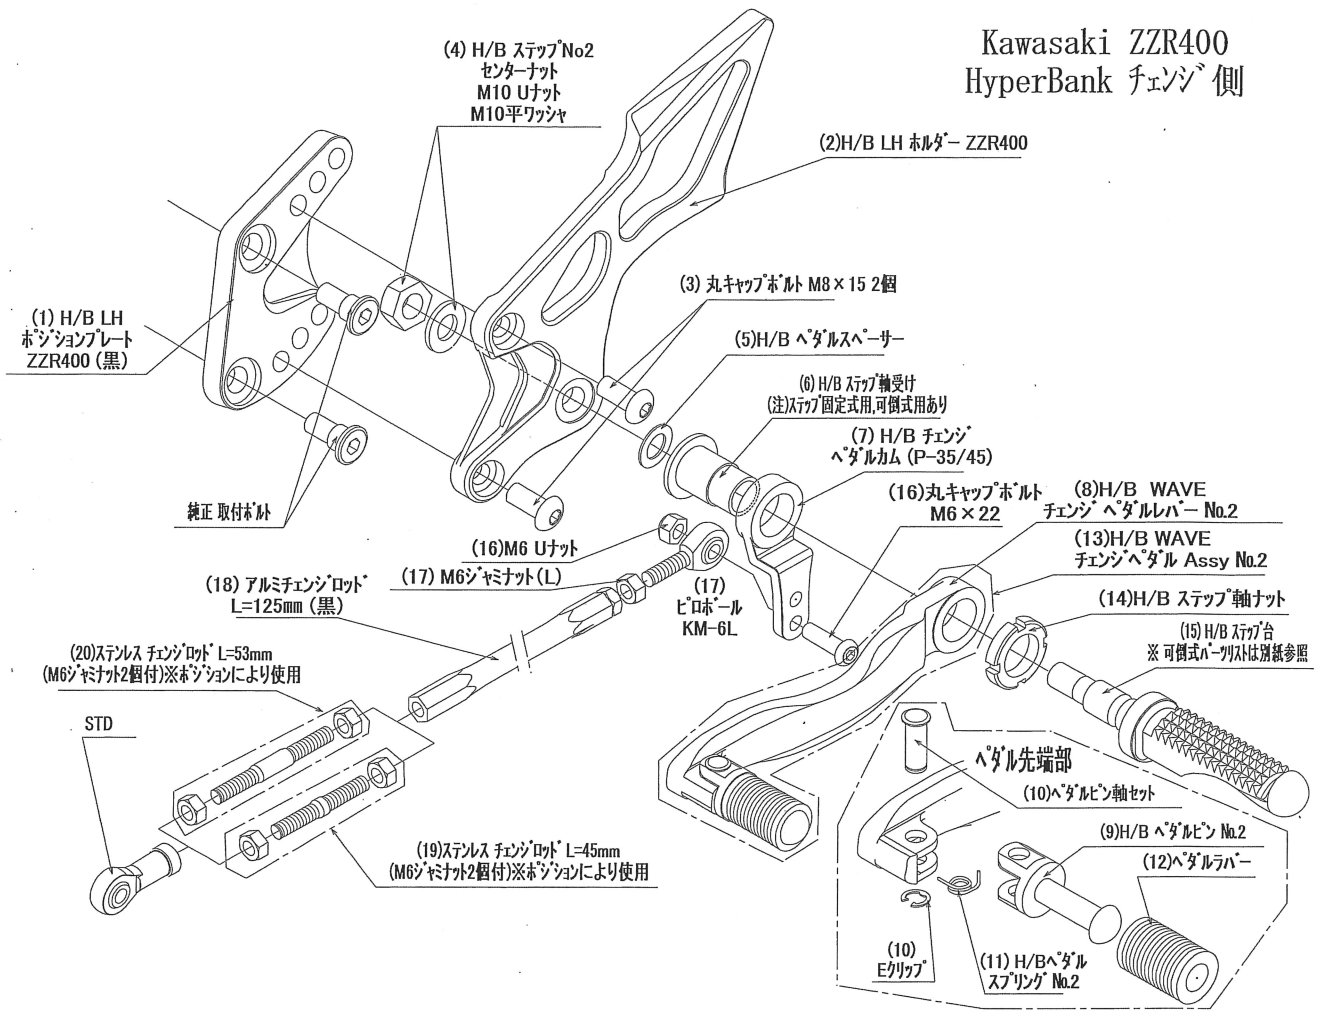

# Kawasaki ZZR400 HyperBank ブレーキ側

ZZR400 HyperBank ブレーキ側 パーツリスト シルバー

見出 No.	コードNo.	商品名	定価	見出 No.	コードNo.	商品名	定価
RH 固	9006-K76-20	H/B (SV) 固定 RH ASSY ZZR400		13	9041-001-20	H/B RH ブレーキペダル Assy SV No.2	
1	9022-K76-50	H/B RH ポジションプレート ZZR400	BK	14	9110-000-00	H/B ステップ軸ナット	
2	9022-K76-09	H/B RH ホルダー SV ZZR400		15	9053-000-00	H/B ステップ台 SV	
3	9096-K76-20	H/B RH ホルダー取付けホルトセット ZZR400		16	9101-K76-00	H/B ストップランプスイッチホルト set ZZR400	
4	9086-002-00	H/B ステップセンターナット No.2		17	9099-K76-20	H/B RH ペダルホルトセット ZZR400	
5	9110-002-00	H/B ペダルスパーサー		18	9060-004-00	ピロホール KF-8	
6	9110-001-00	H/B ステップ軸受け		19	9072-010-50	H/B ブレーキペダル リターン springs セット No.10 (カット型)	
7	9058-001-09	H/B ブレーキペダルカム (P-30) SV		20	9113-K76-00	リアブレーキマスターシリンダー 取付ホルトセット ZZR400	
8	9041-001-21	H/B RH ペダルレバー SV No.2		21	9071-005-00	ストップランプスプリング No.5 (L= 52mm)	
9	9117-001-29	H/B ペダルピン SV No.2		22	9105-004-00	ストップランプスイッチステー No.3	
10	9117-000-00	H/B ペダルピン軸セット		23	9106-006-00	ストップランプスイッチステーホルト set No.6	
11	9075-005-20	H/B ペダルピン リターン springs No.2					
12	9032-001-00	ペダルレバーセット		RH 可	9010-K76-20	H/B (SV) 可倒 RH ASSY ZZR400	

# Kawasaki ZZR400 HyperBank チェンジ側

## ZZR400 HyperBank チェンジ側 パーツリスト シルバー

見出 No.	コードNo.	商品名	定価	見出 No.	コードNo.	商品名	定価
LH 固	9005-K76-20	H/B (SV) 固定 LH ASSY ZZR400		11	9075-005-20	H/B ヘダルピン リターン springs No.2	
1	9021-K76-50	H/B LH ポジションプレート ZZR400		12	9032-001-00	ペダルラバーセット	
2	9021-K76-09	H/B LH ホルダー SV ZZR400		13	9040-001-20	H/B LH, ヘダル Assy SV No.2	
3	9096-K76-10	H/B LH ホルダー取付けホルセット ZZR400		14	9110-000-00	H/B ステップ軸ナット	
4	9086-002-00	H/B ステップセンターナット No.2		15	9053-000-00	H/B ステップ台 SV	
5	9110-002-00	H/B ヘダルスペーサー		16	9099-K76-10	H/B LH, ヘダルホルセット ZZR400	
6	9110-001-00	H/B ステップ軸受け		17	9061-006-00	ピロホール KM-6L	
7	9057-K76-09	H/B チェンジペダルカム (P-35, 45) SV		18	9063-008-00	AL チェンジロッド L= 125 mm (黒)	
8	9040-001-21	H/B チェンジペダルレバー SV No.2		19	9062-002-00	ステンレスチェンジロッド L= 45 mm	
9	9117-001-29	H/B ヘダルピン SV No.2		20	9062-003-00	ステンレスチェンジロッド L= 53 mm	
10	9117-000-00	H/B ヘダルピン軸セット					
				LH 可	9009-K76-20	H/B (SV) 可倒 LH ASSY ZZR400	