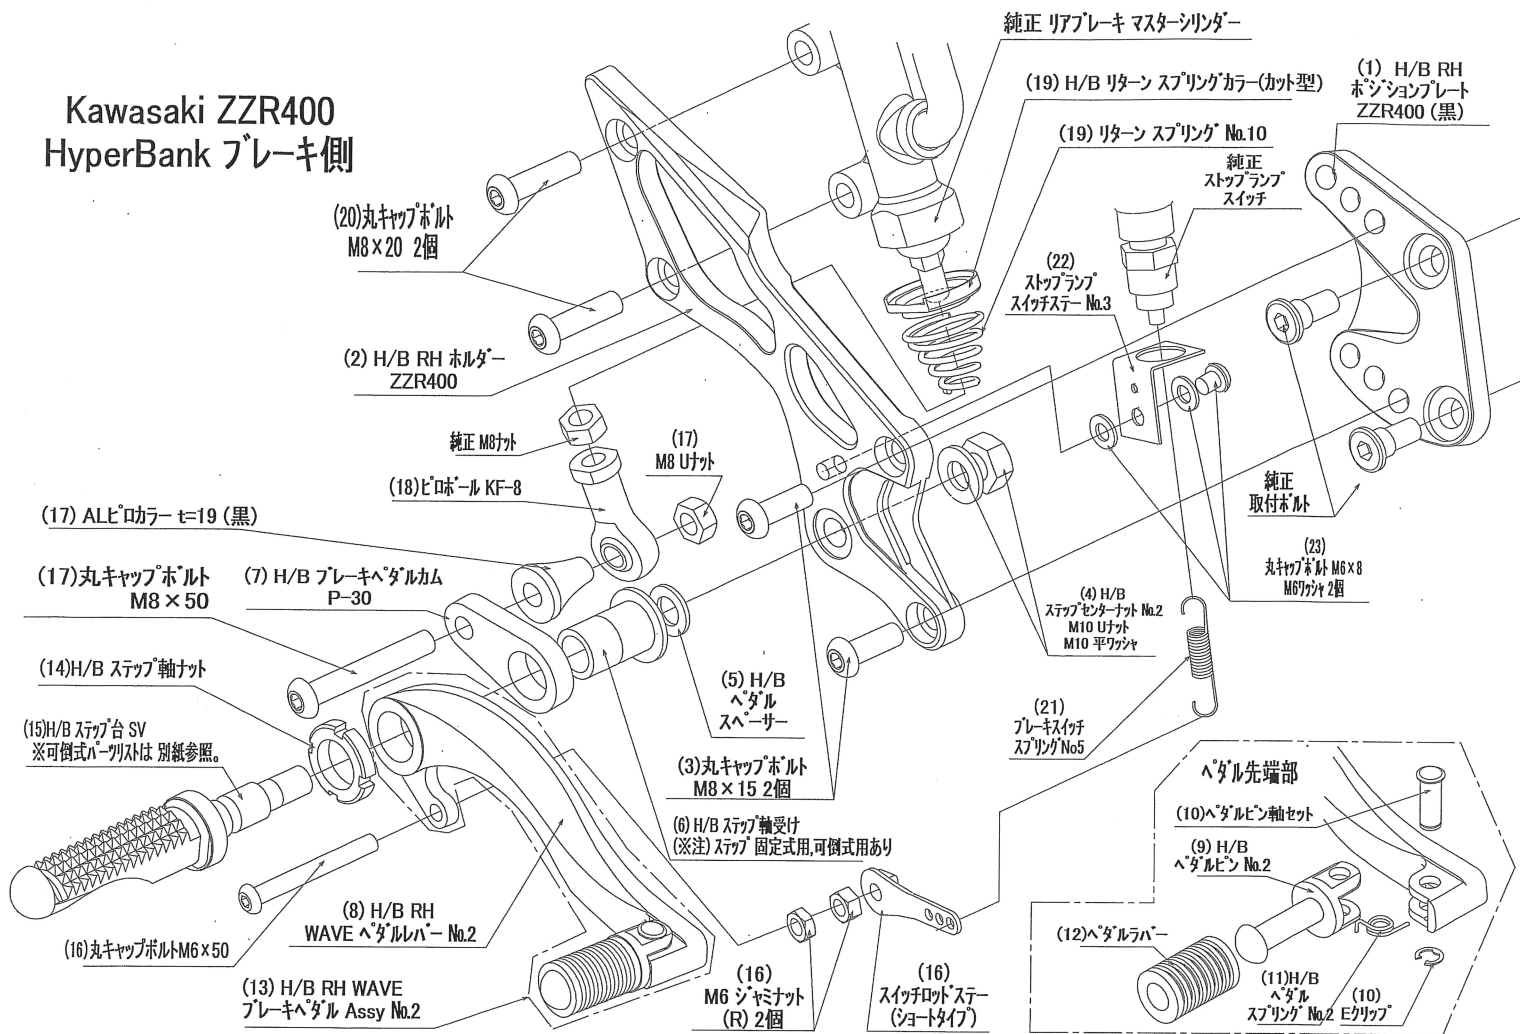

# Kawasaki ZZR400 HyperBank ブレーキ側

ZZR400 HyperBank ブレーキ側 パーツリスト シルバー

見出 No.	コードNo.	商品名	定価	見出 No.	コードNo.	商品名	定価
RH 固	9006-K76-20	H/B (SV) 固定 RH ASSY ZZR400		13	9041-001-20	H/B RH ブレーキペダル Assy SV No.2	
1	9022-K76-50	H/B RH ポジションプレート ZZR400	BK	14	9110-000-00	H/B ステップ軸ナット	
2	9022-K76-09	H/B RH ホルダー SV ZZR400		15	9053-000-00	H/B ステップ台 SV	
3	9096-K76-20	H/B RH ホルダー取付けホルトセット ZZR400		16	9101-K76-00	H/B ストップランプスイッチホルト set ZZR400	
4	9086-002-00	H/B ステップセンターナット No.2		17	9099-K76-20	H/B RH ペダルホルトセット ZZR400	
5	9110-002-00	H/B ペダルスパーサー		18	9060-004-00	ピロホール KF-8	
6	9110-001-00	H/B ステップ軸受け		19	9072-010-50	H/B ブレーキペダル リターン springs セット No.10 (カット型)	
7	9058-001-09	H/B ブレーキペダルカム (P-30) SV		20	9113-K76-00	リアブレーキマスターシリンダー 取付ホルトセット ZZR400	
8	9041-001-21	H/B RH ペダルレバー SV No.2		21	9071-005-00	ストップランプスプリング No.5 (L= 52mm)	
9	9117-001-29	H/B ペダルピン SV No.2		22	9105-004-00	ストップランプスイッチステー No.3	
10	9117-000-00	H/B ペダルピン軸セット		23	9106-006-00	ストップランプスイッチステーホルト set No.6	
11	9075-005-20	H/B ペダルピン リターン springs No.2					
12	9032-001-00	ペダルレバーセット		RH 可	9010-K76-20	H/B (SV) 可倒 RH ASSY ZZR400	

## ZZR400 HyperBank チェンジ側 パーツリスト シルバー

見出 No.	コードNo.	商品名	定価	見出 No.	コードNo.	商品名	定価
LH 固	9005-K76-20	H/B (SV) 固定 LH ASSY ZZR400		11	9075-005-20	H/B ヘダルピン リターン springs No.2	
1	9021-K76-50	H/B LH ポジションプレート ZZR400		12	9032-001-00	ペダルラバーセット	
2	9021-K76-09	H/B LH ホルダー SV ZZR400		13	9040-001-20	H/B LH, ヘダル Assy SV No.2	
3	9096-K76-10	H/B LH ホルダー取付けホルセット ZZR400		14	9110-000-00	H/B ステップ軸ナット	
4	9086-002-00	H/B ステップセンターナット No.2		15	9053-000-00	H/B ステップ台 SV	
5	9110-002-00	H/B ヘダルスペーサー		16	9099-K76-10	H/B LH, ヘダルホルセット ZZR400	
6	9110-001-00	H/B ステップ軸受け		17	9061-006-00	ピロホール KM-6L	
7	9057-K76-09	H/B チェンジペダルカム (P-35, 45) SV		18	9063-008-00	AL チェンジロッド L= 125 mm (黒)	
8	9040-001-21	H/B チェンジペダルレバー SV No.2		19	9062-002-00	ステンレスチェンジロッド L= 45 mm	
9	9117-001-29	H/B ヘダルピン SV No.2		20	9062-003-00	ステンレスチェンジロッド L= 53 mm	
10	9117-000-00	H/B ヘダルピン軸セット					
				LH 可	9009-K76-20	H/B (SV) 可倒 LH ASSY ZZR400	