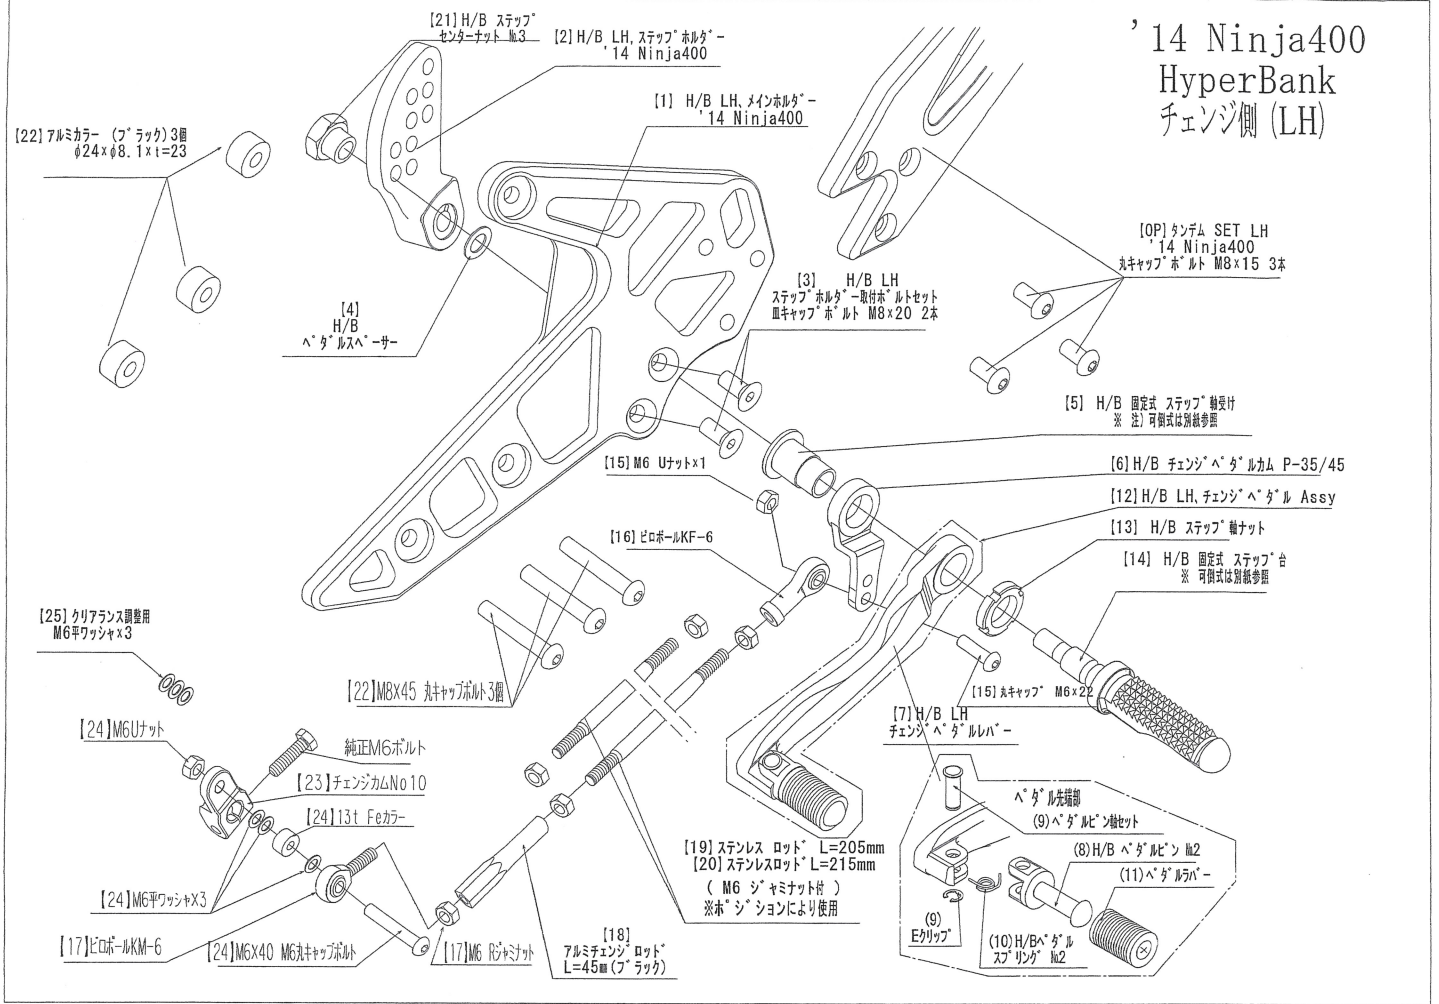

14 Ninja400
HyperBank
チェンジ側 (LH)

14 Ninja400 HyperBank チェンジ側 パーツリスト シルバー

見出し No.	コード No.	商品名	色	見出し No.	コード No.	商品名	色
LH	9005-KC9-20	H/B LH ASSY (固定式) 14 Ninja400		16	9060-002-00	ピロホール KF-6	
1	9021-KC9-09	H/B LH メインホルダー 14 Ninja400		17	9060-006-00	ピロホール KM -6	
2	9021-KC9-50	H/B LH ステップホルダー 14 Ninja400	BK	18	9063-013-00	アルミチェンジロッド L=45 mm	
3	9096-KC9-10	H/B ホルダー取付ボルトセット 14 Ninja400		19	9062-014-00	ステンレスチェンジロッド L=205 mm (M6 シヤミナット×2 個)	
4	9110-002-00	H/B ベタルスパー		20	9062-015-00	ステンレスチェンジロッド L=215 mm (M6 シヤミナット×2 個)	
5	9110-001-00	H/B ステップ軸受け		21	9086-003-00	H/B ステップセンターナット No.3	
6	9057-KC9-09	H/B チェンジベタルカム (P-30) SV		22	9096-KC9-30	H/B LH メインホルダー取り付けボルトセット SET 14 Ninja400	
7	9040-001-21	H/B LH ベタルレバー No.2 SV		23	9065-010-00	H/B チェンジカム No.10	
8	9117-001-29	H/B ベタルピン No.2 SV		24	9089-KC9-00	H/B LH チェンジカムボルトセット 14 Ninja400	
9	9117-000-00	H/B ベタルピン軸セット		25	9089-KC9-01	M6 調整用ワッシャ 3枚	
10	9075-005-20	H/B ベタルピン リターンスプリング No.2					
11	9032-001-00	ベタルラバーセット					
12	9040-001-20	H/B RH, チェンジベタル Assy SV NO.2		OP	9120-KC9-00	H/B ヒールガード SET 14 Ninja400	
13	9110-000-00	H/B ステップ軸ナット		OP	0640-KC9-00	H/B タンデム KIT 14 Ninja400	
14	9053-000-00	H/B ステップ台 SV					
15	9099-KC9-10	H/B LH, ベタルボルトセット 14 Ninja400		LH	9009-KC9-20	H/B LH ASSY (可倒式) 14 Ninja400	

※ 価格は <http://www.beet.co.jp/price/index.html> で検索いただけます。