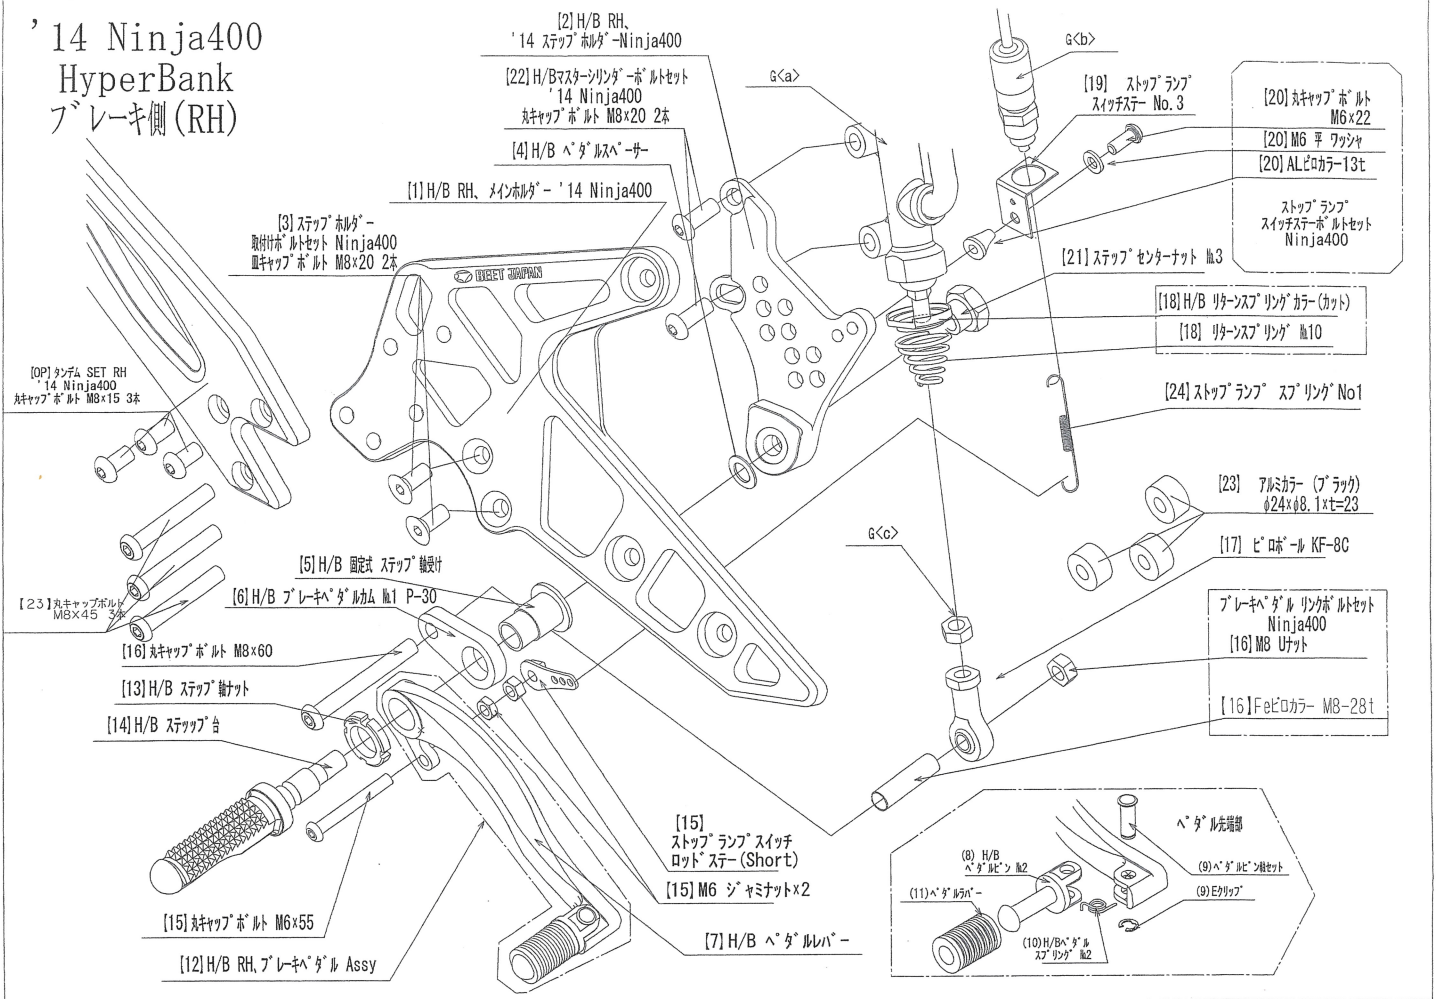

'14 Ninja400 HyperBank ブレーキ側 (RH)

14 Ninja400 HyperBank ブレーキ側パーツリスト シルバー

見出し No.	コード No.	商品名	色	見出し No.	コード No.	商品名	色
RH	9006-KC9-20	H/B RH ASSY (固定式) 14 Ninja400		15	9101-KC9-00	スイッチロッドステア Set 14 Ninja400	
1	9022-KC9-09	H/B RH メインホルダー 14 Ninja400		16	9099-KC9-20	H/B RH へダルホルトセット 14 Ninja400	
2	9022-KC9-50	H/B RH ステップホルダー 14 Ninja400	BK	17	9060-004-00	ピロボール KF8	
3	9096-KC9-20	H/B ホルダー取付ホルトセット 14 Ninja400		18	9072-010-50	H/B へダルリターンズスプリング SET NO.10 カット型	
4	9110-002-00	H/B へダルスペーサー		19	9105-004-00	ストップランプ スイッチステー No3	
5	9110-001-00	H/B ステップ軸受け		20	9106-KC9-00	ストップランプ スイッチステー取り付けホルトセット	
6	9058-001-09	H/B ブレーキへダルカム (P-30) SV No1		21	9086-003-00	H/B ステップセンターナット No.3	
7	9041-001-21	H/B RH へダルレバー No.2 SV		22	9113-KC9-00	H/B マスターシリンダーボルト SET	
8	9117-001-29	H/B へダルピン No.2 SV		23	9096-KC9-40	H/B RH メインホルダー取り付けボルトカラー SET 14 Ninja400	
9	9117-000-00	H/B へダルピン軸セット		24	9071-001-00	ストップランプ スプリング No1	
10	9075-005-20	H/B へダルピン リターンズスプリング No.2					
11	9032-001-00	へダルラバーセット					
12	9041-001-20	H/B RH、ブレーキへダル Assy SV NO.2		OP	9162-KC9-00	14 Ninja400 Evo マフラーステーSET	
13	9110-000-00	H/B ステップ軸ナット					
14	9053-000-00	H/B ステップ台 SV		RH	9010-KC9-20	H/B RH ASSY (可倒式) 14 Ninja400	