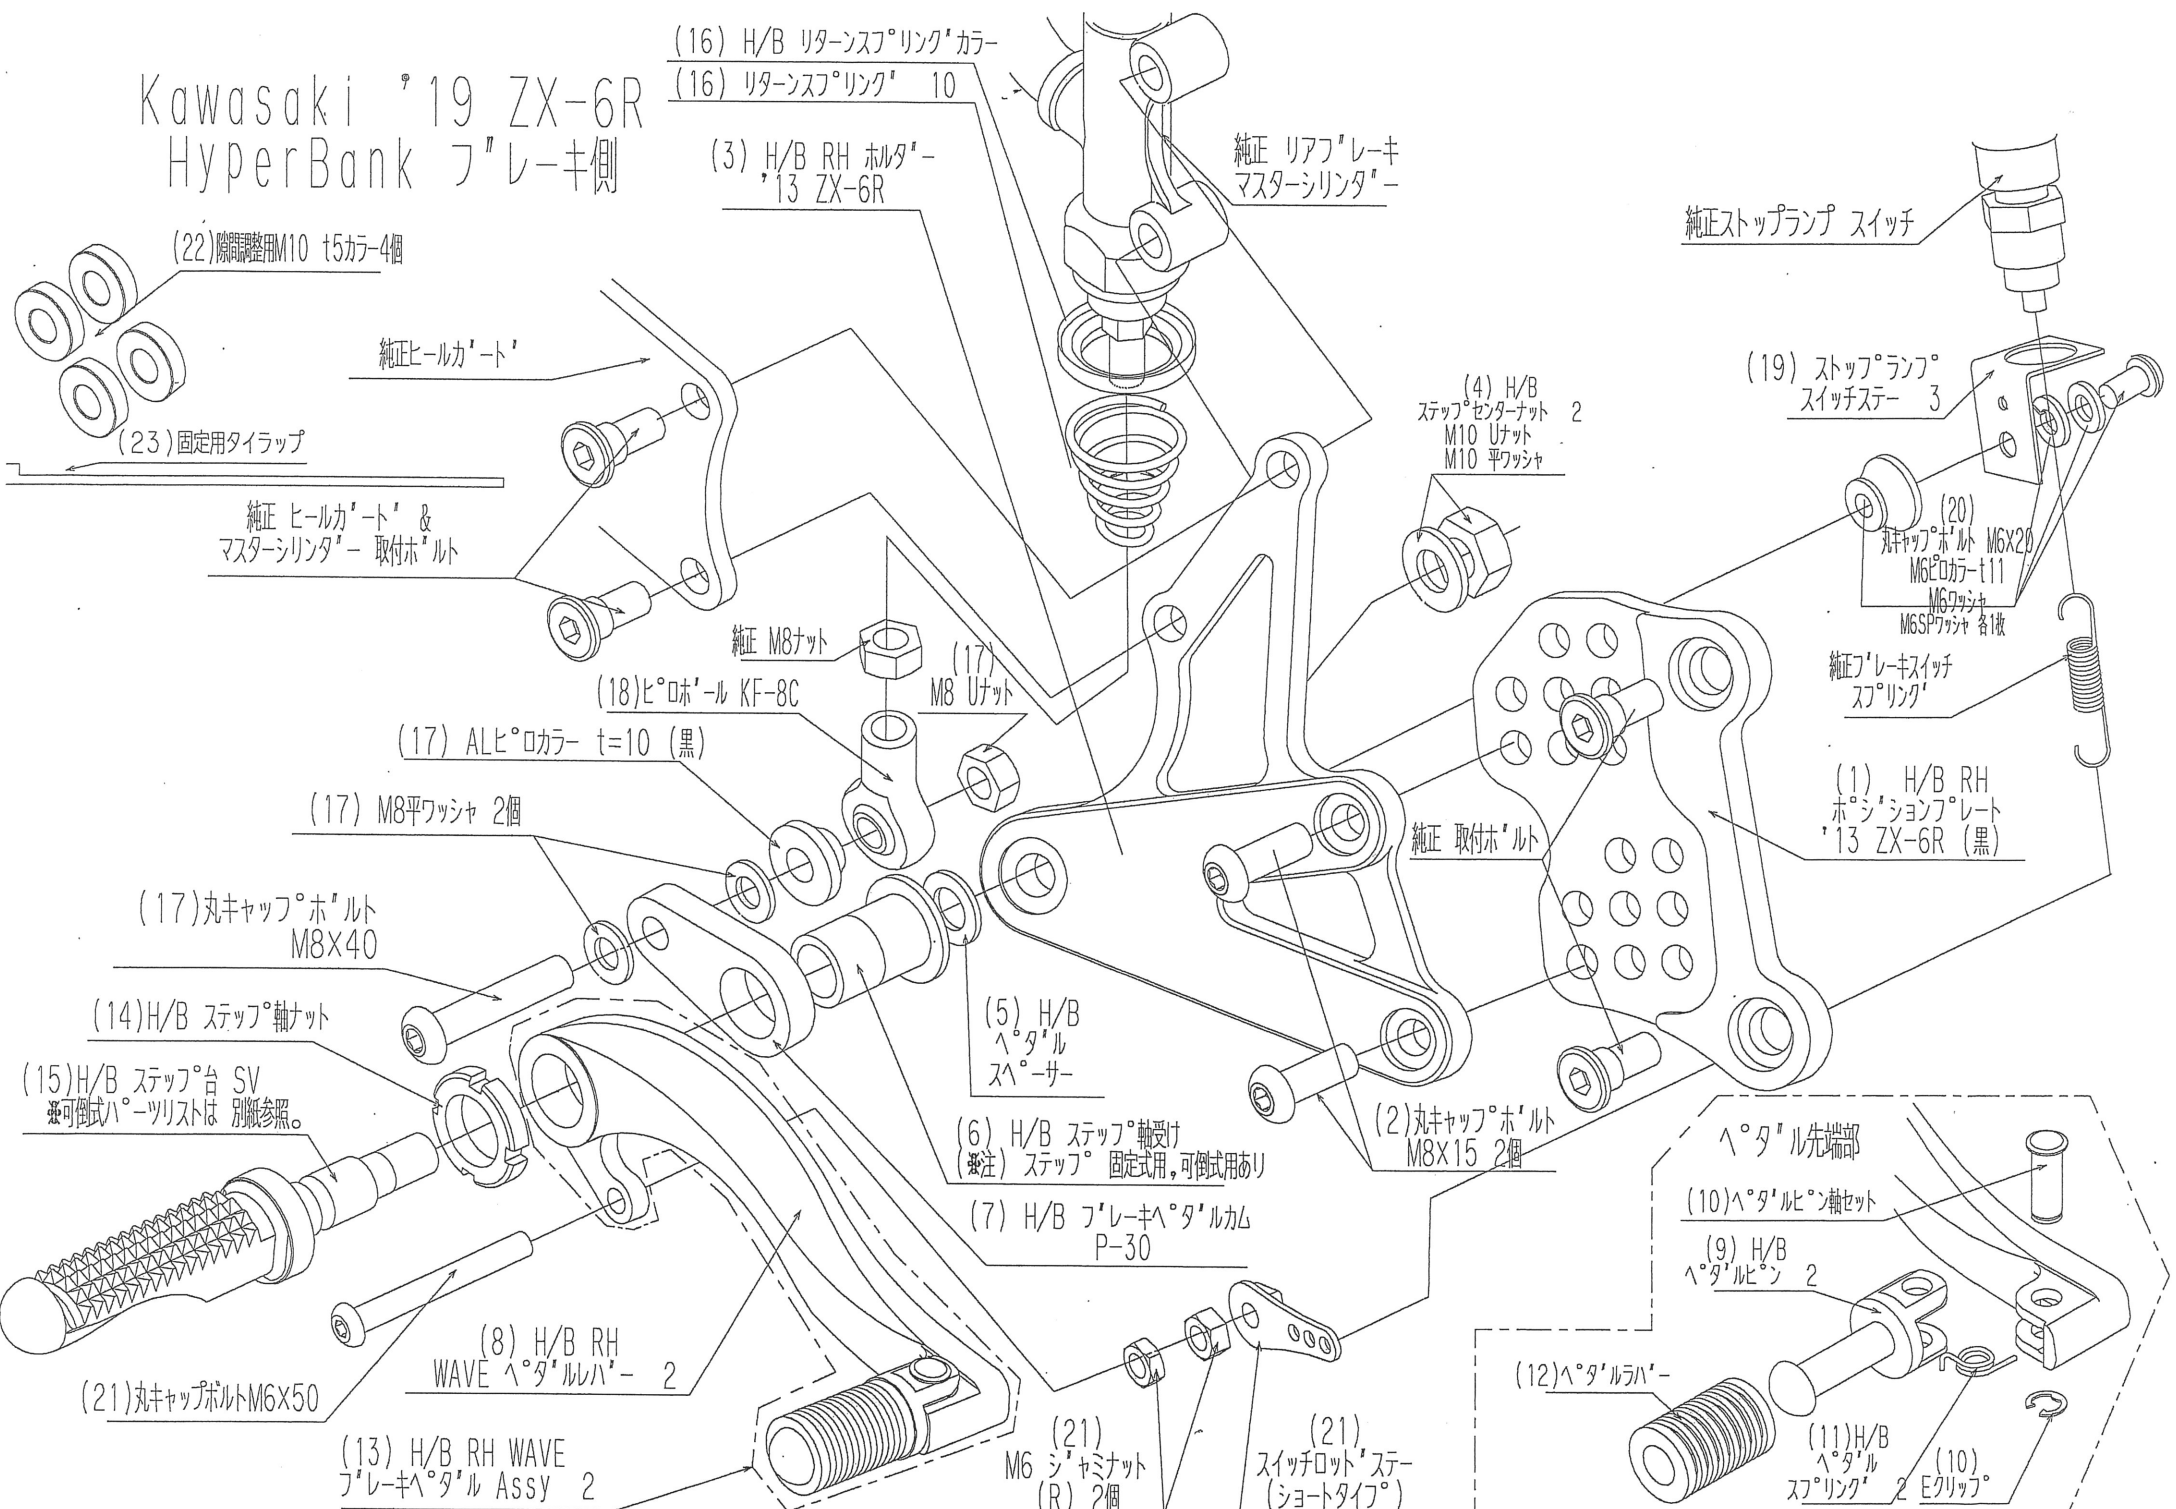

Kawasaki '19 ZX-6R HyperBank フレキ側

(16) H/B リターン Springs カラー
(16) リターン Springs 10

(3) H/B RH ホルター
'13 ZX-6R

純正 リアフ「レーキ
マスターシリンダー」

純正ストップランプ スイッチ

(22) 隙間調整用 M10 t5 カラー 4個

純正ヒールカ「ート」

(23) 固定用タイラップ

純正 ヒールカ「ート」 &
マスターシリンダー 取付ホル「ト

(4) H/B
ステップセンターナット 2
M10 Uナット
M10 平ワッシャ

(19) ストップランプ
スイッチステー 3

(20) 丸キャップホル「ト M6X20
M6ピロカラー t11
M6ワッシャ
M6SPワッシャ 各1枚

純正フレキスイッチ
スプリング

純正 M8ナット
(17) ヒロホル「ル KF-8C
M8 Uナット

(17) ALヒロカラー t=10 (黒)

(17) M8平ワッシャ 2個

純正 取付ホル「ト

(1) H/B RH
ホ「ンションホル「ト
'13 ZX-6R (黒)

(17) 丸キャップホル「ト
M8X40

(5) H/B
ヘ「タル
ス「ーサー

(14) H/B ステップ軸ナット

(6) H/B ステップ軸受け
(※注) ステップ 固定式用、可倒式用あり

(15) H/B ステップ台 SV
※可倒式パーツリストは 別紙参照。