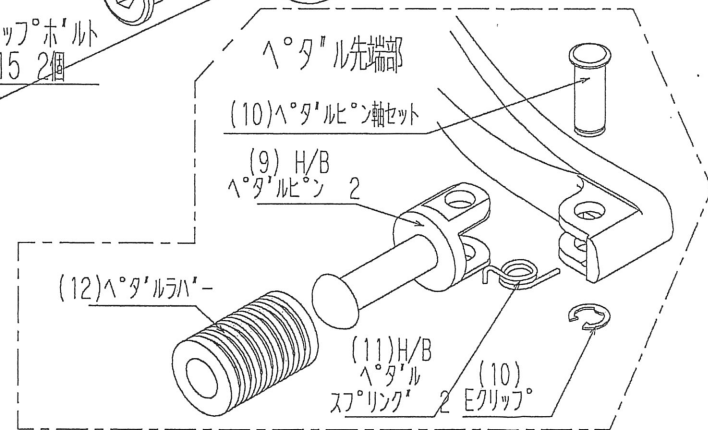

(17) M8平ワッシャ 2個

純正 取付ホル「ト

(1) H/B RH
ホ「ンションホル「ト
'13 ZX-6R (黒)

(17) 丸キャップホル「ト
M8X40

(5) H/B
ヘ「タル
ス「ーサー

(14) H/B ステップ軸ナット

(6) H/B ステップ軸受け
(※注) ステップ 固定式用、可倒式用あり

(15) H/B ステップ台 SV
※可倒式パーツリストは 別紙参照。

(7) H/B フレキヘ「タルカム
P-30

(2) 丸キャップホル「ト
M8X15 2個

ヘ「タル先端部

(10) ヘ「タルピン軸セット

(9) H/B
ヘ「タルピン 2

(21) 丸キャップボルト M6X50

(8) H/B RH
WAVE ヘ「タルレバ「ー 2

(12) ヘ「タルレバ「ー