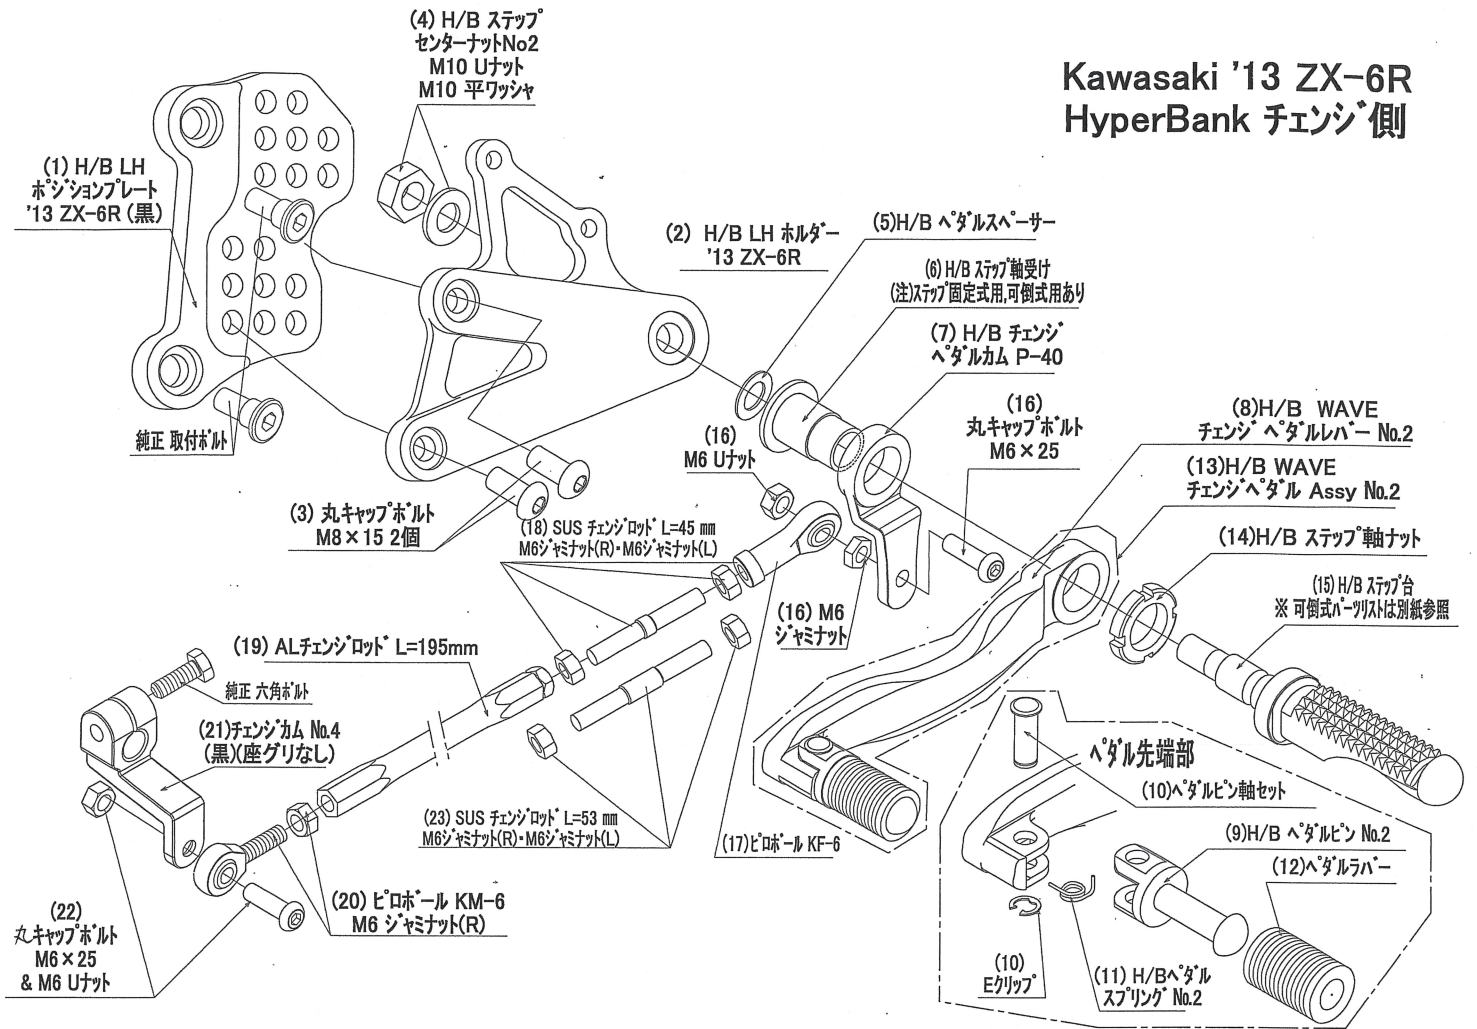

Kawasaki '13 ZX-6R HyperBank チェンジ側

09～ ZX-6R HyperBank チェンジ側 パーツリスト シルバー

見出し No.	コード No.	商品名	指定色	見出し No.	コード No.	商品名	指定色
LH	9005-KC1-20	H/B LH ASSY (固定式) 09～ ZX-6R		13	9040-001-20	H/B LH, ペダル ASSY SV NO.2	
1	9021-KC1-50	H/B LH ポジションプレート 09～ ZX-6R	BK	14	9110-000-00	H/B ステップ軸ナット	
2	9021-KC1-09	H/B LH メインホルダー 09～ ZX-6R		15	9053-000-00	H/B ステップ台 SV	
3	9096-KC1-10	H/B ホルダー-取付ボルトセット 09～ ZX-6R		16	9099-KC1-10	H/B LH, ペダルボルトセット 09～ ZX-6R	
4	9086-002-00	H/B ステップセンターナット No.2		17	9060-002-00	ピロボール KF6	
5	9110-002-00	H/B ペダルスペーサー		18	9062-002-00	ステンレスロッド L=45mm (M6 ジヤミナット×2 個)	
6	9110-001-00	H/B ステップ軸受け		19	9063-012-00	アルミチェンジロッド 195mm	
7	9057-KC1-09	H/B チェンジペダルカム (P-40) SV		20	9060-006-00	ピロボール KM6	
8	9040-001-21	H/B LH ペダルレバー No.2 SV		21	9065-004-50	チェンジカム No.4	
9	9117-001-29	H/B ペダルピン No.2 SV		22	9089-KC1-00	H/B LH, チェンジカムボルトセット 09～ ZX-6R	
10	9117-000-00	H/B ペダルピン軸セット		23	9062-003-00	ステンレスロッド L=53mm (M6 ジヤミナット×2 個)	
11	9075-005-20	H/B ペダルピン リターンスプリング No.2		OP	9065-KC1-50	逆シフト用 チェンジカム SET	
12	9032-001-00	ペダルラバーセット		LH	9009-KC1-20	H/B LH ASSY (可倒式) 09～ ZX-6R	

※価格の検索は、弊社ホームページ → 通信販売・問い合わせ → 価格検索 で、ご確認いただけます。