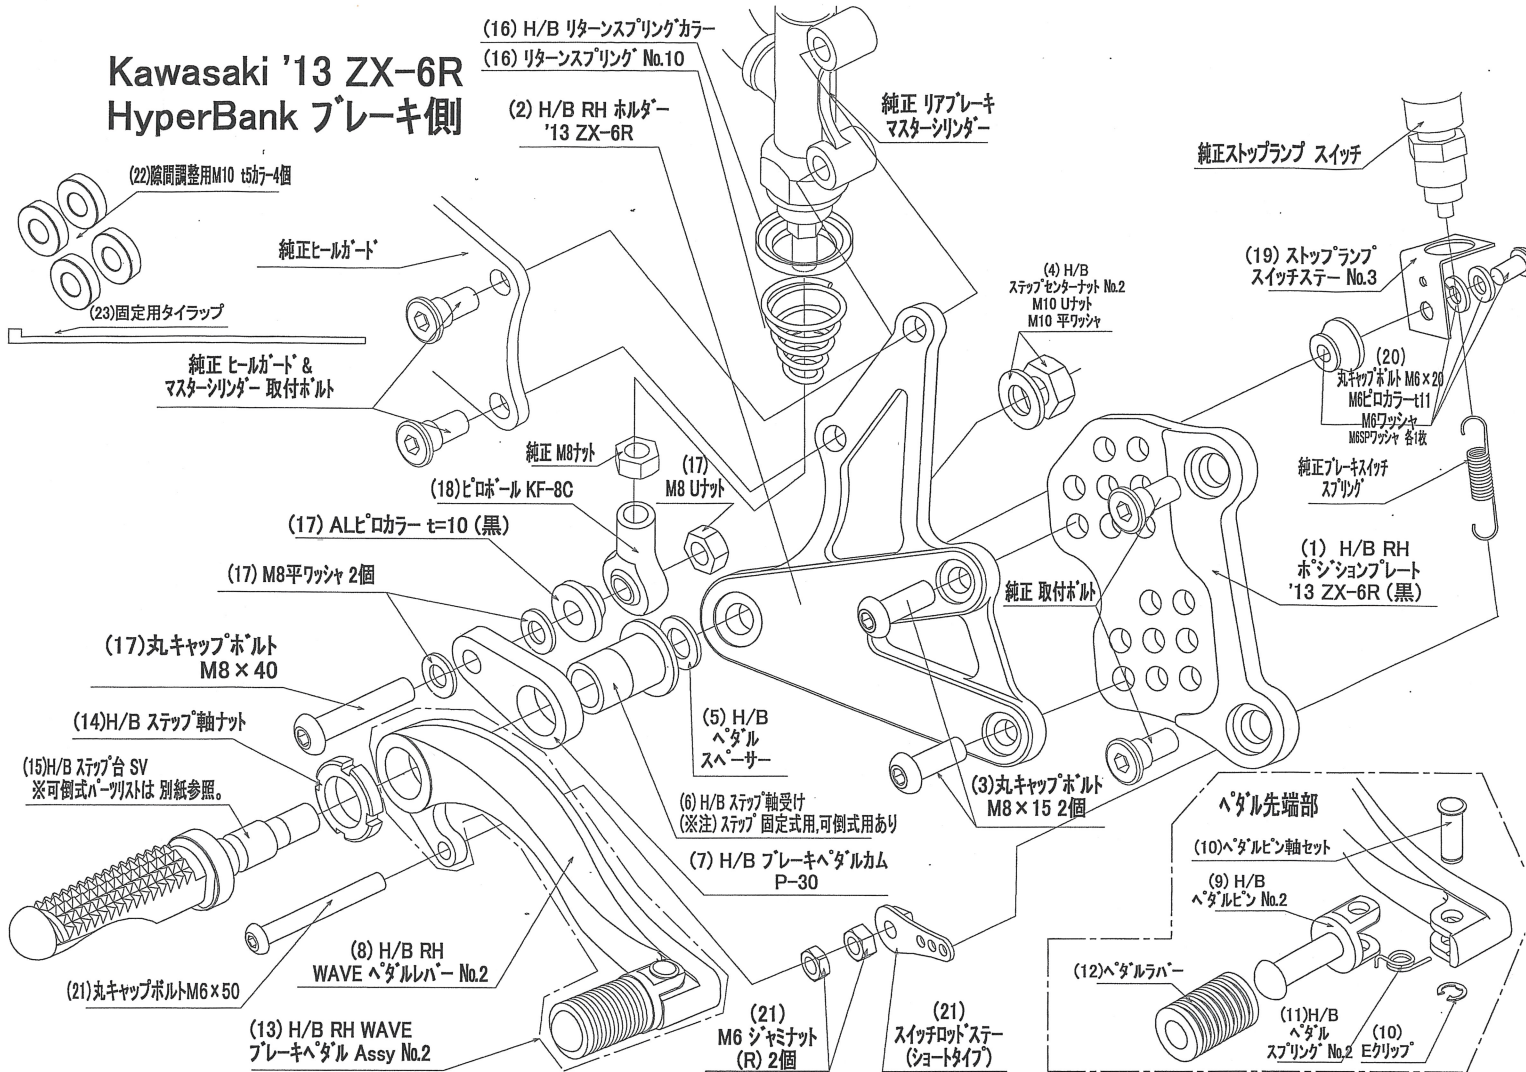

Kawasaki '13 ZX-6R HyperBank ブレーキ側

09~ ZX-6R HyperBank ブレーキ側パーツリスト シルバー

見出し No.	コード No.	商品名	指定色	見出し No.	コード No.	商品名	指定色
RH	9006-KC1-20	H/B RH ASSY (固定式) 09~ ZX-6R		13	9041-001-20	H/B RH、ブレーキペダル Assy SV NO.2	
1	9022-KC1-50	H/B RH ホンションプレート 09~ ZX-6R	BK	14	9110-000-00	H/B ステップ軸ナット	
2	9022-KC1-09	H/B RH メインホルダー 09~ ZX-6R		15	9053-000-00	H/B ステップ台 SV	
3	9096-KC1-20	H/B ホルダー取付ホルトセット 09~ ZX-6R		16	9072-010-00	H/B ブレーキリターンスプリングセット NO.10	
4	9086-002-00	H/B ステップセンターナット No.2		17	9099-KC1-20	H/B RH ペダルボルトセット 09~ZX-6R	
5	9110-002-00	H/B ペダルスパーサー		18	9060-005-00	ピロボール KF-8C	
6	9110-001-00	H/B ステップ軸受け		19	9105-004-00	ストップ ランプ スイッチステー No.3	
7	9058-001-09	H/B ブレーキペダルカム(P-30)SV		20	9106-KC1-00	ストップ ランプ スイッチステー取付ホルトセット	
8	9041-001-21	H/B RH ペダルレバー No.2 SV		21	9101-KC1-00	スイッチロッドステー Set 09~ ZX-6R	
9	9117-001-29	H/B ペダルピン No.2 SV		22	9096-KC1-40	隙間調整カラー SET 09~ ZX-6R	
10	9117-000-00	H/B ペダルピン軸セット		23	9112-000-00	固定用 タイラップ 1本	
11	9075-005-20	H/B ペダルピン リターンスプリング No.2		OP	9107-KC1-01	マスターシリンダーホース SET (ABS 車用)	
12	9032-001-00	ペダルラバーセット		RH	9010-KC1-20	H/B RH ASSY (可倒式) 09~ ZX-6R	