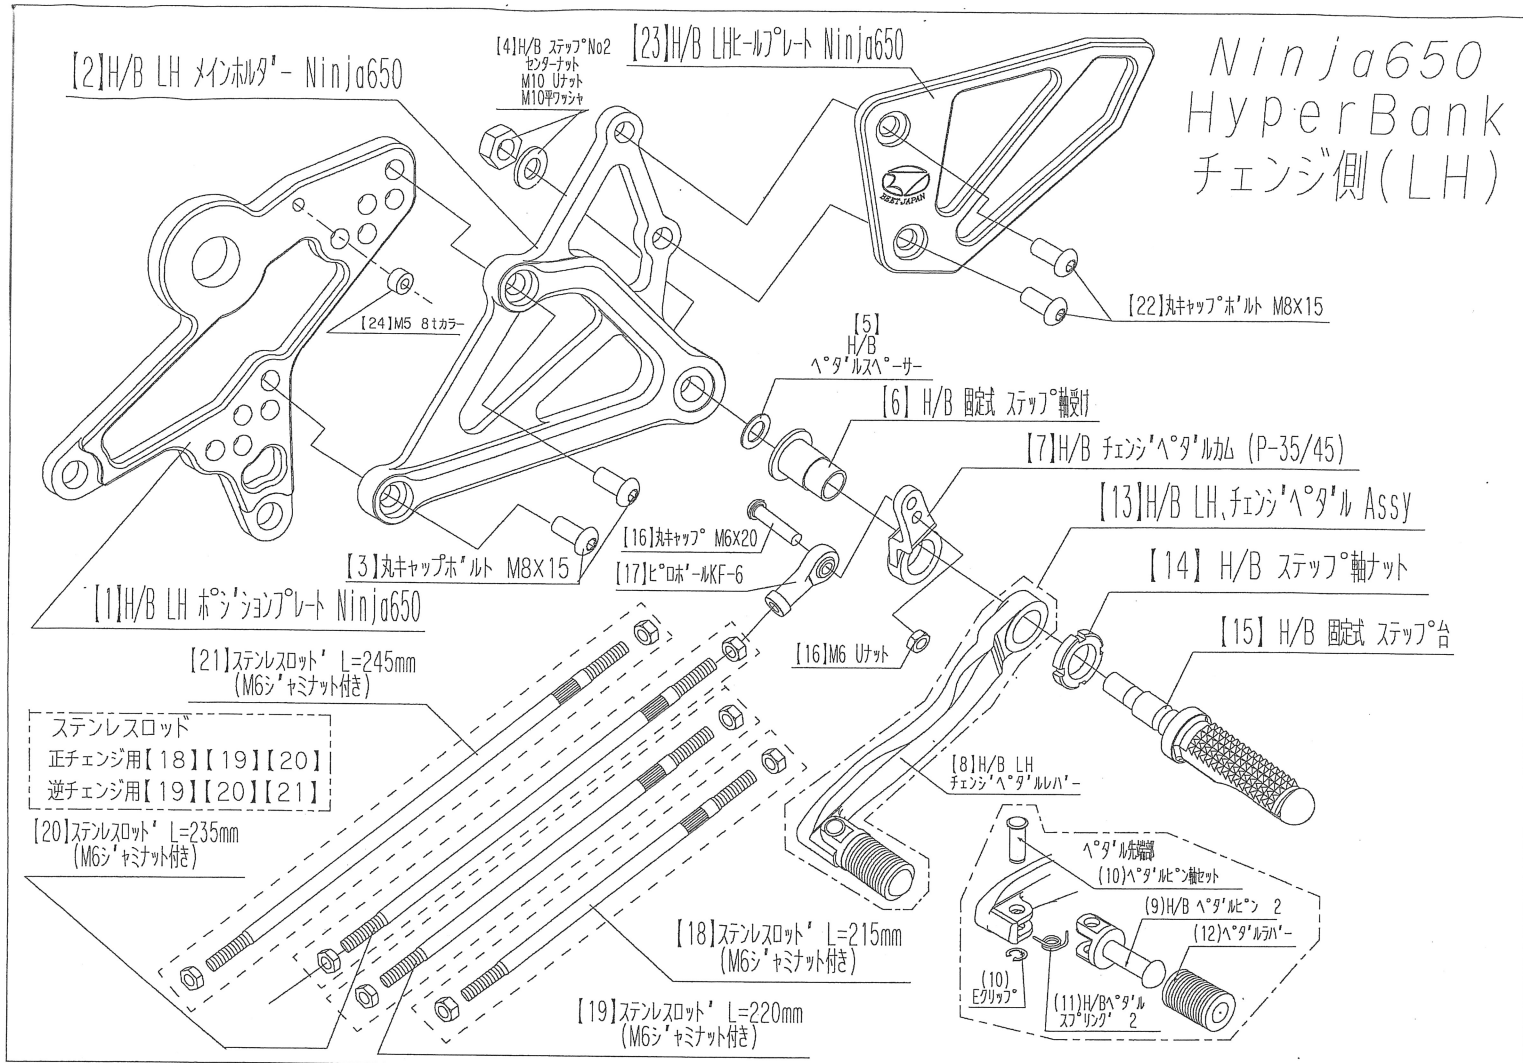

Ninja650 HyperBank チェンジ側 パーツリスト シルバ							
見出し No.	コード No.	商品名	指定色	見出し No.	コード No.	商品名	指定色
LH	9005-KD7-20	H/B LH ASSY Ninja650		13	9040-001-20	H/B LH, ペダル ASSY SV NO.2	
1	9021-KD7-50	H/B LH ポジションプレート Ninja650	BK	14	9110-000-00	H/B ステップ軸ナット	
2	9021-KD7-09	H/B LH メインホルダー Ninja650		15	9053-000-00	H/B ステップ台 SV	
3	9096-KD7-10	H/B ホルダー取付ホルトセット Ninja650		16	9099-KD7-10	H/B LH, ペダルホルトセット Ninja650	
4	9086-002-00	H/B ステップセンターナット No.2		17	9060-002-00	ヒールローラー KF-6	
5	9110-002-00	H/B ペダルスペーサー		18	9062-015-00	ステンレスチェンジロッド L=215 mm (M6 ジャミナット×2 個)	
6	9110-001-00	H/B ステップ軸受け		19	9062-021-00	ステンレスチェンジロッド L=220 mm (M6 ジャミナット×2 個)	
7	9057-KD7-09	H/B チェンジペダルカム (P-35/45) SV		20	9062-017-00	ステンレスチェンジロッド L=235 mm (M6 ジャミナット×2 個)	
8	9040-001-21	H/B LH ペダルレバー No.2 SV		21	9062-018-00	ステンレスチェンジロッド L=245 mm (M6 ジャミナット×2 個)	
9	9117-001-29	H/B ペダルピン No.2 SV		22	9120-KD7-30	ヒールプレート取付ホルト セット Ninja650	
10	9117-000-00	H/B ペダルピン軸セット		23	9120-KD7-10	H/B LH ヒールプレート Ninja650	
11	9075-005-20	H/B ペダルピン リターンスプリング No.2		24	9096-KD7-30	M5 8t カラー	
12	9032-001-00	ペダルレバーセット		LH	9005-KD7-30	H/B LH ASSY (逆シフト) Ninja650	

※ 価格は <http://www.beet.co.jp/price/index.html> で検索いただけます。