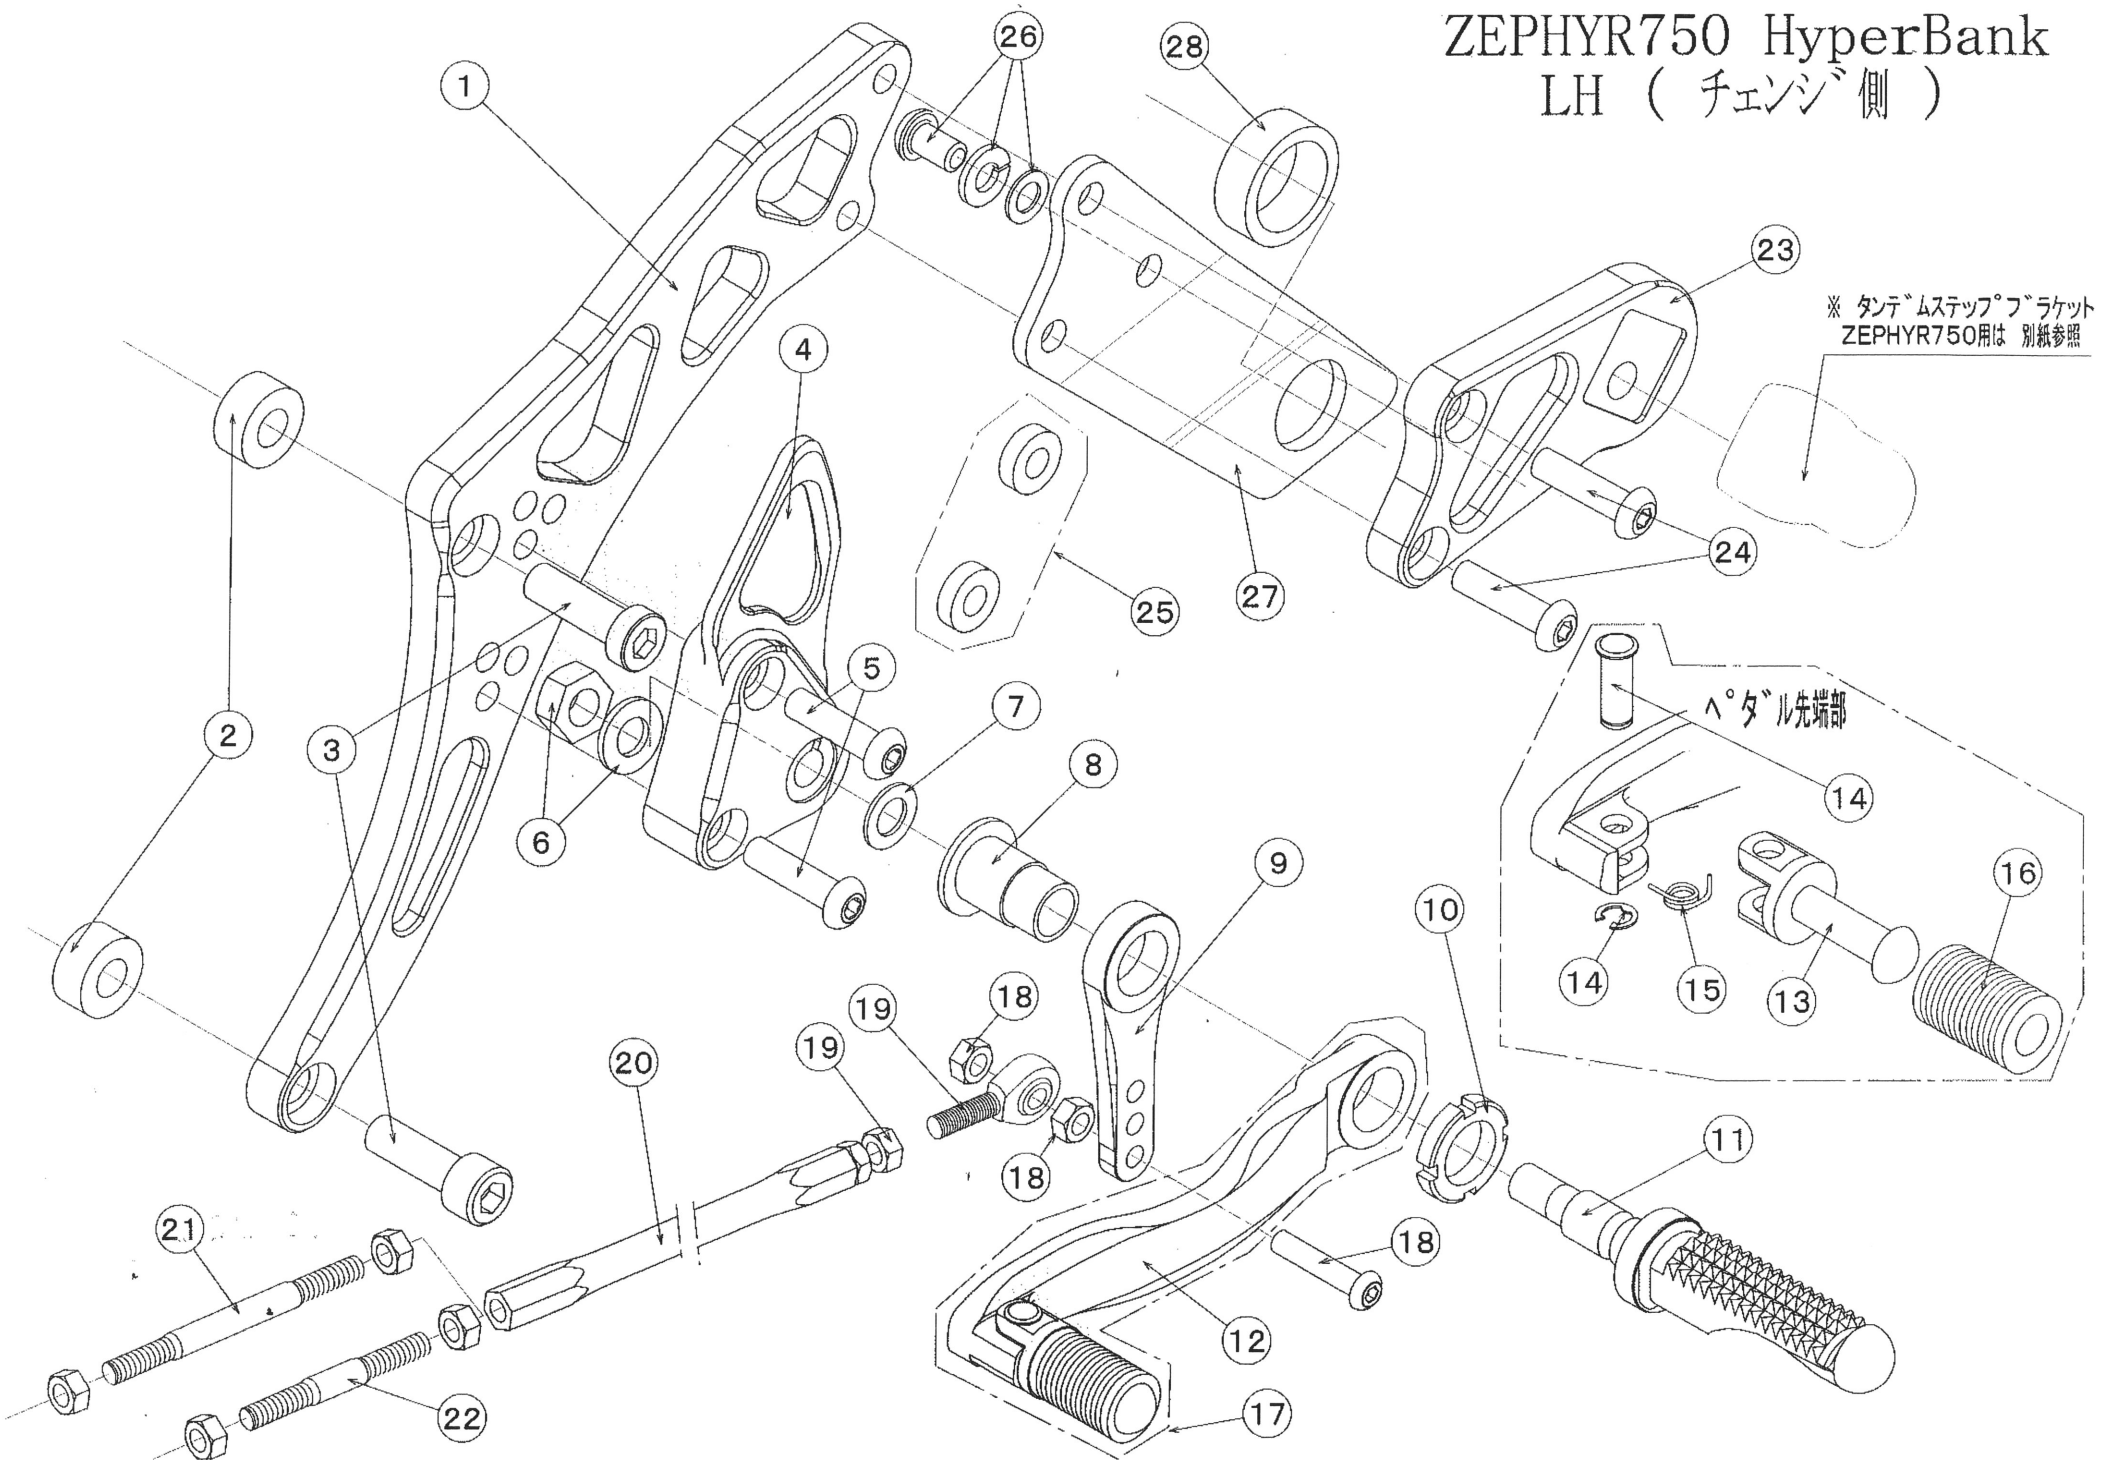

ZEPHYR750 HyperBank LH (チェンジ側)

※ タンデムステップブラケット
ZEPHYR750用は 別紙参照

ハタル先端部

ZEPHYR750 HyperBank チェンジ側 パーツリスト シルバー

見出し No.	コード No.	商品名	色	見出し No.	コード No.	商品名	色
LH	9005-K71-20	H/B LH Assy ZEPHYR750 SV		15	9075-005-20	H/B ペダルピン リターンズスプリング No.2	
1	9021-K71-50	H/B LH メインホルダー ZEPHYR750		16	9032-001-00	ペダルレバーセット	
2	9096-K71-10	H/B LH メインホルダー取付カラーセット ZEPHYR750		17	9040-001-20	H/B LH, ペダル ASSY SV NO.2	
3	9096-K71-30	H/B メインホルダー 取付ホルトセット ZEPHYR750		18	9099-K71-10	H/B LH, ペダルホルトセット ZEPHYR750	
4	9021-K71-09	H/B LH ステップホルダー ZEPHYR750 SV		19	9061-006-00	ピロボール KM-L6	
5	9096-K71-50	H/B ステップホルダー 取付ホルトセット EPHYR750		20	9063-008-00	アルミチェンジロッド L=125mm (ブラック)	
6	9086-001-00	H/B ステップセンターナット No2		21	9062-004-00	ステンレスチェンジロッド L=72 mm (M6 ジャミナット×2個)	
7	9110-002-00	H/B ペダルスパーサー		22	9062-003-00	ステンレスチェンジロッド L=53 mm (M6 ジャミナット×2個)	
8	9110-001-00	H/B ステップ軸受け		23	9131-K71-19	H/B LH, タンデムホルダー ZEPHYR750	
9	9057-K71-09	H/B チェンジペダルカム(P-60 削出し)SV		24	9164-K71-20	タンデムホルダー 取付ホルトセット ZEPHYR750	
10	9110-000-00	H/B ステップ軸ナット		25	9164-K71-30	タンデムホルダー 取付オフセットカラー	
11	9053-000-00	H/B ステップ台 SV		26	9162-K71-30	STD マフラーステー取付ホルトセット ZEPHYR750	
12	9041-001-21	H/B RH ペダルレバー No.2 SV		27	9162-K71-10	STD マフラー取付ステー ZEPHYR750(L)	
13	9117-001-29	H/B ペダルピン No.2 SV		28	9162-K71-40	STD マフラー取付カラー ZEPHYR750(t=11 mm)	
14	9117-000-00	H/B ペダルピン軸セット		29			

※ 上記価格には、送料及び消費税は含まれておりません。