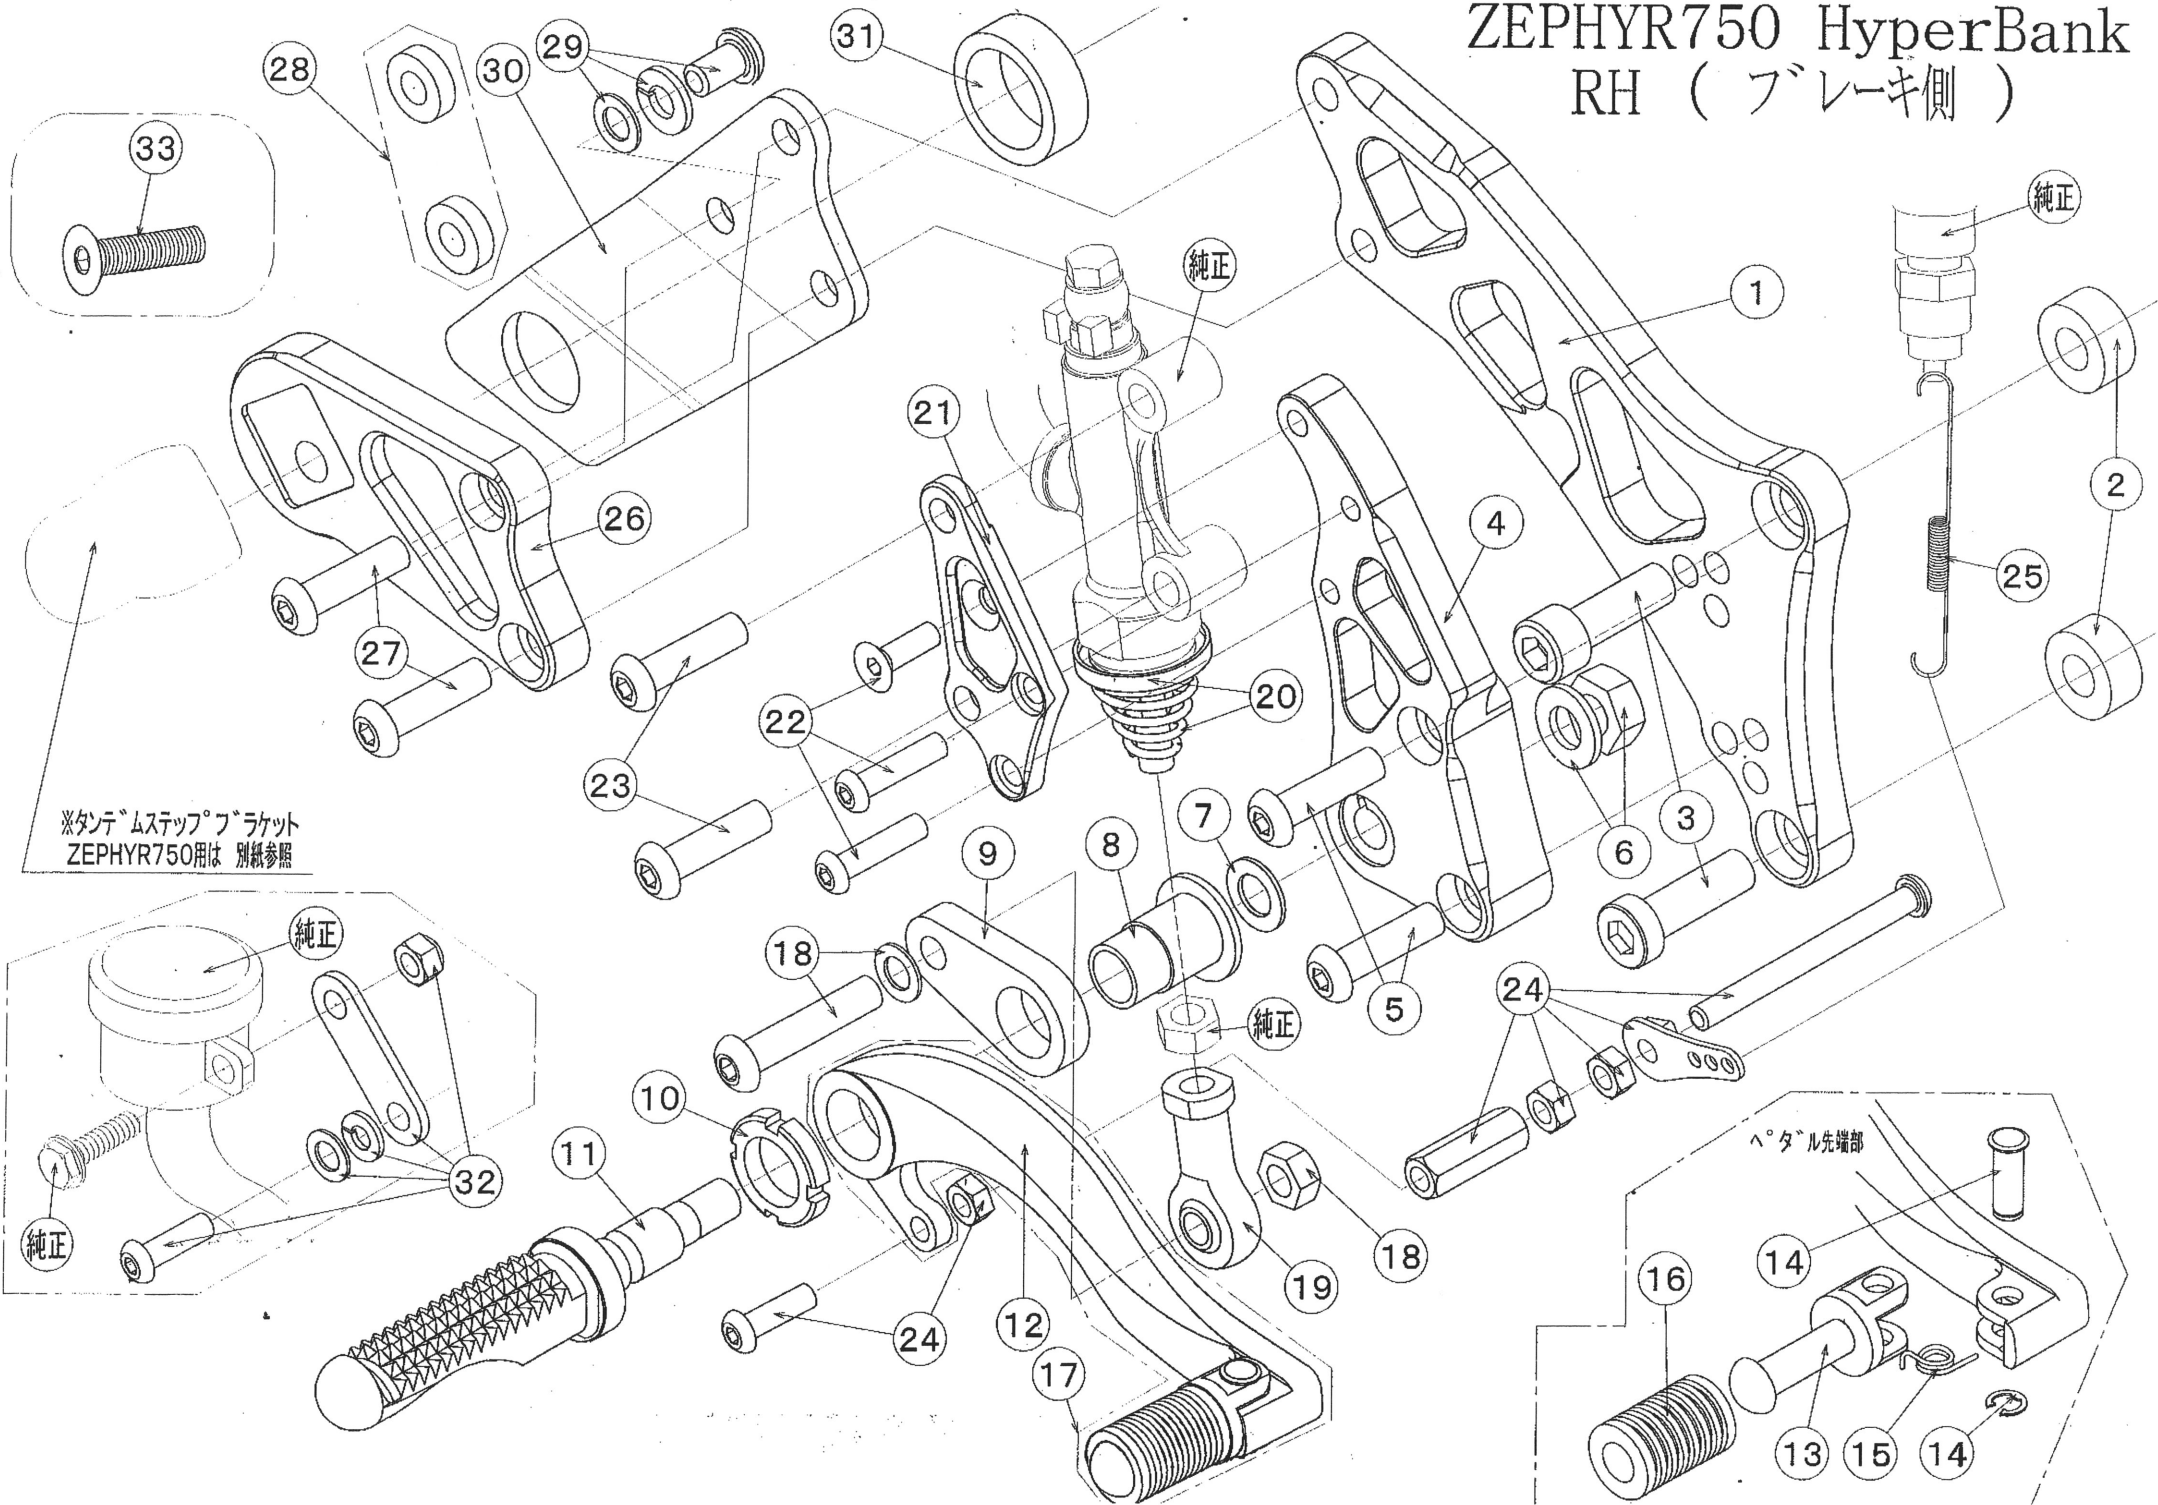

ZEPHYR750 HyperBank RH (ブレーキ側)

※タンデムステップフラケット
ZEPHYR750用は 別紙参照

ヘッド先端部

純正

純正

純正

純正

純正

純正

ZEPHYR750 HyperBank ブレーキ側ハブツリスト シルバー

見出し No.	コード No.	商品名	見出し No.	コード No.	商品名
RH	9006-K71-20	H/B RH ASSY ZEPHYR750 SV	17	9041-001-20	H/B RH、ブレーキペダル Assy. SV NO.2
1	9022-K71-50	H/B RH メインホルダー ZEPHYR750	18	9099-K71-20	H/B RH ペダルホルトセット ZEPHYR750
2	9096-K71-20	H/B RH メインホルダー 取付カラーセット ZEPHYR750	19	9060-004-00	ピロボール KF-8
3	9096-K71-40	H/B メインホルダー 取付ホルトセット ZEPHYR750	20	9072-010-00	H/B ブレーキペダル リターンスプリングセット No10
4	9022-K71-09	H/B RH ステップホルダー SV ZEPHYR750	21	9025-K71-00	リアブレーキマスターオフセットプレート ZEPHYR750
5	9096-K71-60	H/B ステップホルダー取付ホルトセット ZEPHYR750	22	9113-K71-00	リアブレーキマスターオフセットプレート 取付ホルトセット ZEPHYR750
6	9086-002-00	H/B ステップセンターナット No.2	23	9113-K71-10	リアブレーキマスターシリンダー取付ホルト セット ZEPHYR750
7	9110-002-00	H/B ペダルスパーサー	24	9101-K71-00	H/B RH、スイッチロッド ステアセット ZEPHYR750
8	9110-001-00	H/B ステップ軸受け	25	9071-001-00	ブレーキランプスプリングNo.1 (L=75 mm)
9	9058-001-09	H/B ブレーキペダルカム(P-30)SV	26	9131-K71-29	H/B RH, タンデムホルダー ZEPHYR750
10	9110-000-00	H/B ステップ軸ナット	27	9164-K71-20	タンデムホルダー 取付ホルトセット ZEPHYR750
11	9053-000-00	H/B ステップ台 SV	28	9164-K71-30	タンデムホルダー 取付オフセットカラー
12	9041-001-21	H/B RH ペダルレバー No.2 SV	29	9162-K71-30	STD マフラーステー取付ホルトセット ZEPHYR750
13	9117-001-29	H/B ペダルピン No.2 SV	30	9162-K71-20	STD マフラー取付ステー ZEPHYR750 (R)
14	9117-000-00	H/B ペダルピン軸セット	31	9162-K71-40	STD マフラー取付カラー ZEPHYR750(t=11 mm)
15	9075-005-20	H/B ペダルピン リターンスプリング No.2	32	9076-K71-00	マスターカップ オフセットステーセット ZEPHYR750
16	9032-001-00	ペダルラバーセット	33	9138-K71-00	NASSERT-3D 装着時用 皿キャップホルト タンデムステップ ブラケット 取付 M10×40