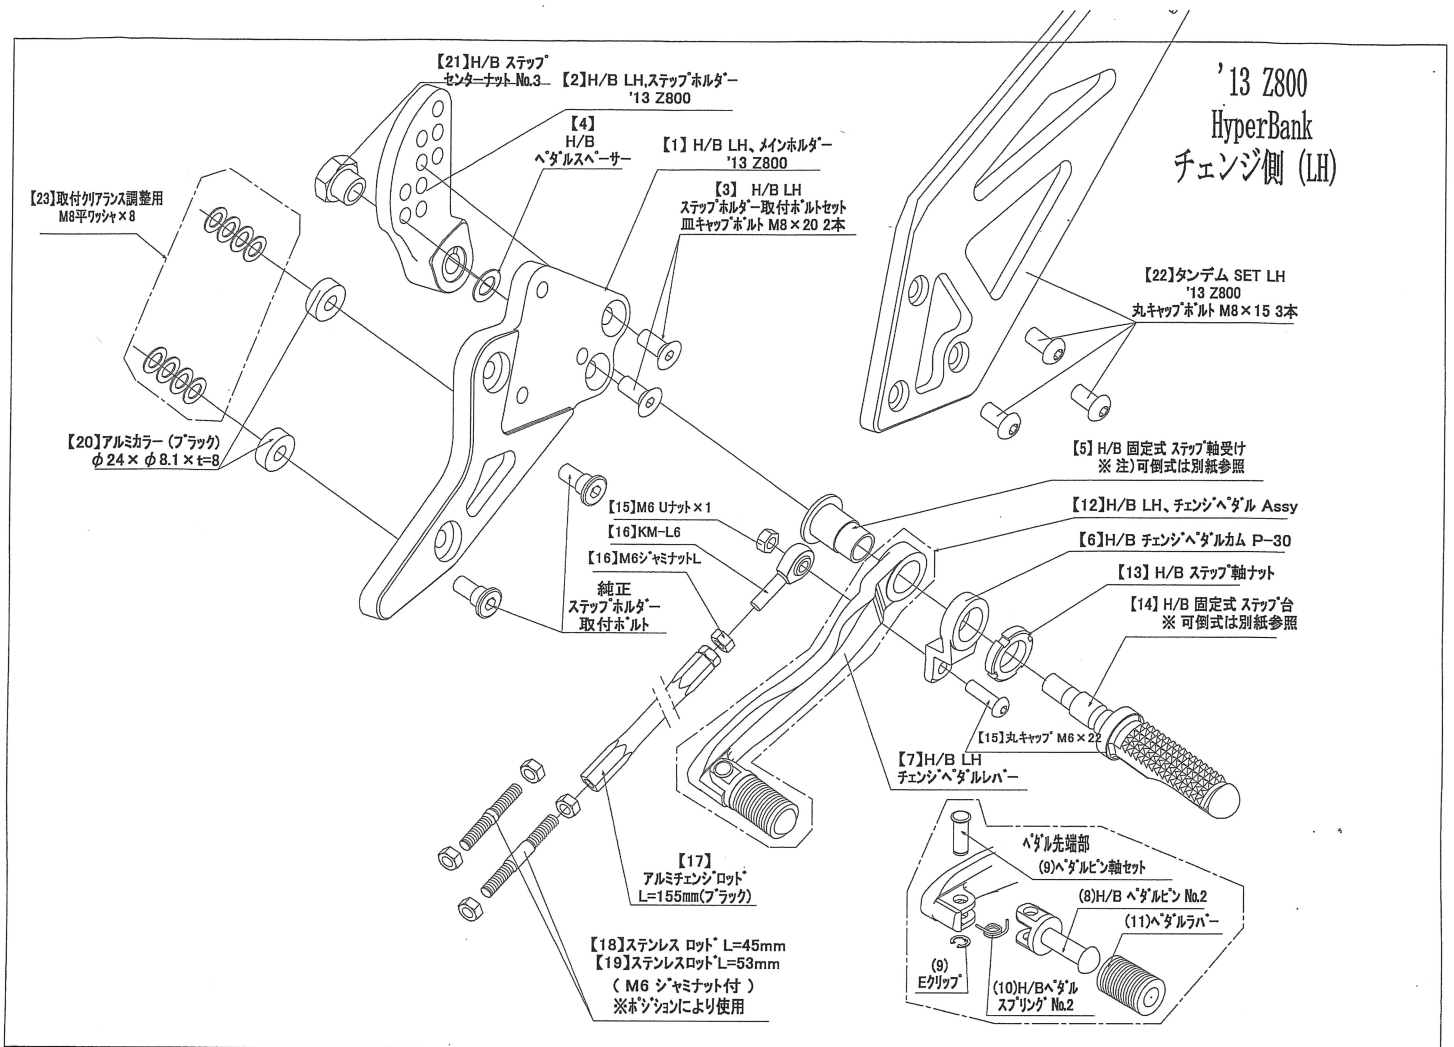

13 Z800 HyperBank チェンジ側 パーツリスト シルバー

見出し No.	コード No.	商品名	希望色	見出し No.	コード No.	商品名	希望色
LH	9005-KC2-20	H/B LH ASSY (固定式) 13 Z800		14	9053-000-00	H/B 固定式 ステップ台 SV	
1	9021-KC2-09	H/B LH メインホルダー 13 Z800		15	9099-KC2-10	H/B LH, ペダルホルトセット 13 Z800	
2	9021-KC2-50	H/B LH ステップホルダー 13 Z800	BK	16	9061-006-00	ピロボール KM-L6	
3	9096-KC2-30	H/B ホルダー-取付ホルトセット 13 Z800		17	9063-011-00	アルミチェンジロッド L-155mm	
4	9110-002-00	H/B ペダルスパーサー		18	9062-002-00	ステンレスチェンジロッド L=45 mm (M6 シヤミナット×2 個)	
5	9110-001-00	H/B ステップ軸受け		19	9062-003-00	ステンレスチェンジロッド L=53 mm (M6 シヤミナット×2 個)	
6	9057-KC2-09	H/B チェンジペダルカム (P-30) SV		20	9096-KC2-50	H/B Z800 LH メインホルダー-取り付けカラー SET	
7	9040-001-21	H/B LH ペダルレバー No.2 SV		21	9086-003-00	H/B ステップセンターナット No.3	
8	9117-001-29	H/B ペダルピン No.2 SV		22	9131-KC2-10	H/B LH タンデムステーSET 13 Z800	
9	9117-000-00	H/B ペダルピン軸セット		23	9096-KC2-70	M8 調整用ワッシャ 8枚	
10	9075-005-20	H/B ペダルピン リターンスプリング No.2					
11	9032-001-00	ペダルラバーセット					
12	9040-001-20	H/B LH, ペダル ASSY SV NO.2					
13	9110-000-00	H/B ステップ軸ナット		LH	9009-KC2-20	H/B LH ASSY (可倒式) 13 Z800	

※価格の検索は、弊社ホームページ → 通信販売・問い合わせ → 価格検索 で、ご確認いただけます。