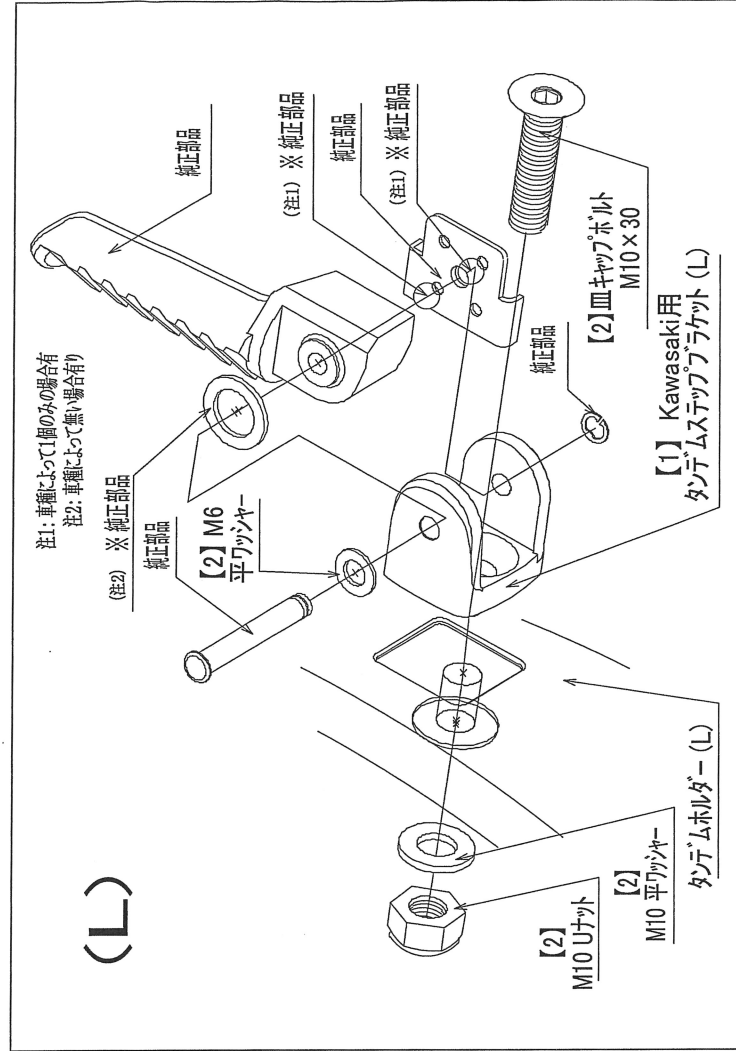

Kawasaki Z800 用 タンデムステップブラケット パーツリスト

見出し No.	部品名	コード No.	見出し No.	部品名	コード No.	希望色
1	Kawasaki 用 タンデムステップブラケット No.1 (R)	9132-K00-20	1	Kawasaki 用 タンデムステップブラケット No.1 (L)	9132-K00-10	希望色
2	Kawasaki 用 タンデムステップブラケット 取付ボルト SET 35mm	9132-K00-35	2	Kawasaki 用 タンデムステップブラケット 取付ボルト SET 30mm	9132-K00-30