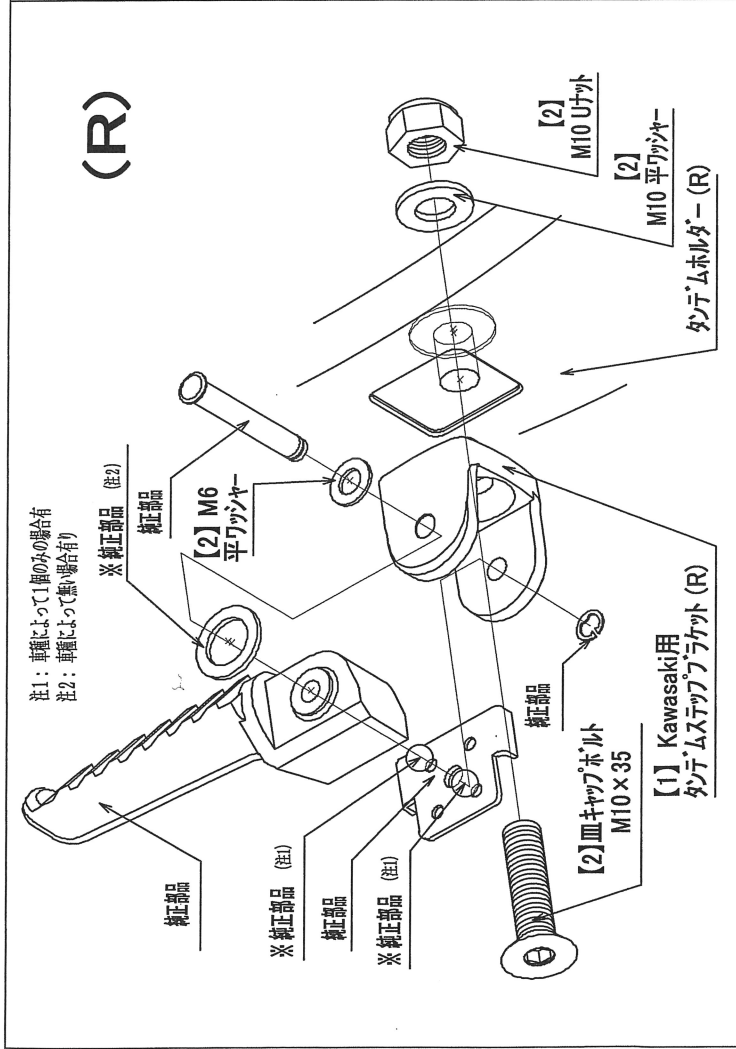

Kawasaki Z800 用 タンデムステップブラケット パーツリスト

見出し No.	部品名	コード No.	見出し No.	部品名	コード No.	希望色
1	Kawasaki 用 タンデムステップブラケット No.1 (R)	9132-K00-20	1	Kawasaki 用 タンデムステップブラケット No.1 (L)	9132-K00-10	希望色
2	Kawasaki 用 タンデムステップブラケット 取付ボルト SET 35mm	9132-K00-35	2	Kawasaki 用 タンデムステップブラケット 取付ボルト SET 30mm	9132-K00-30