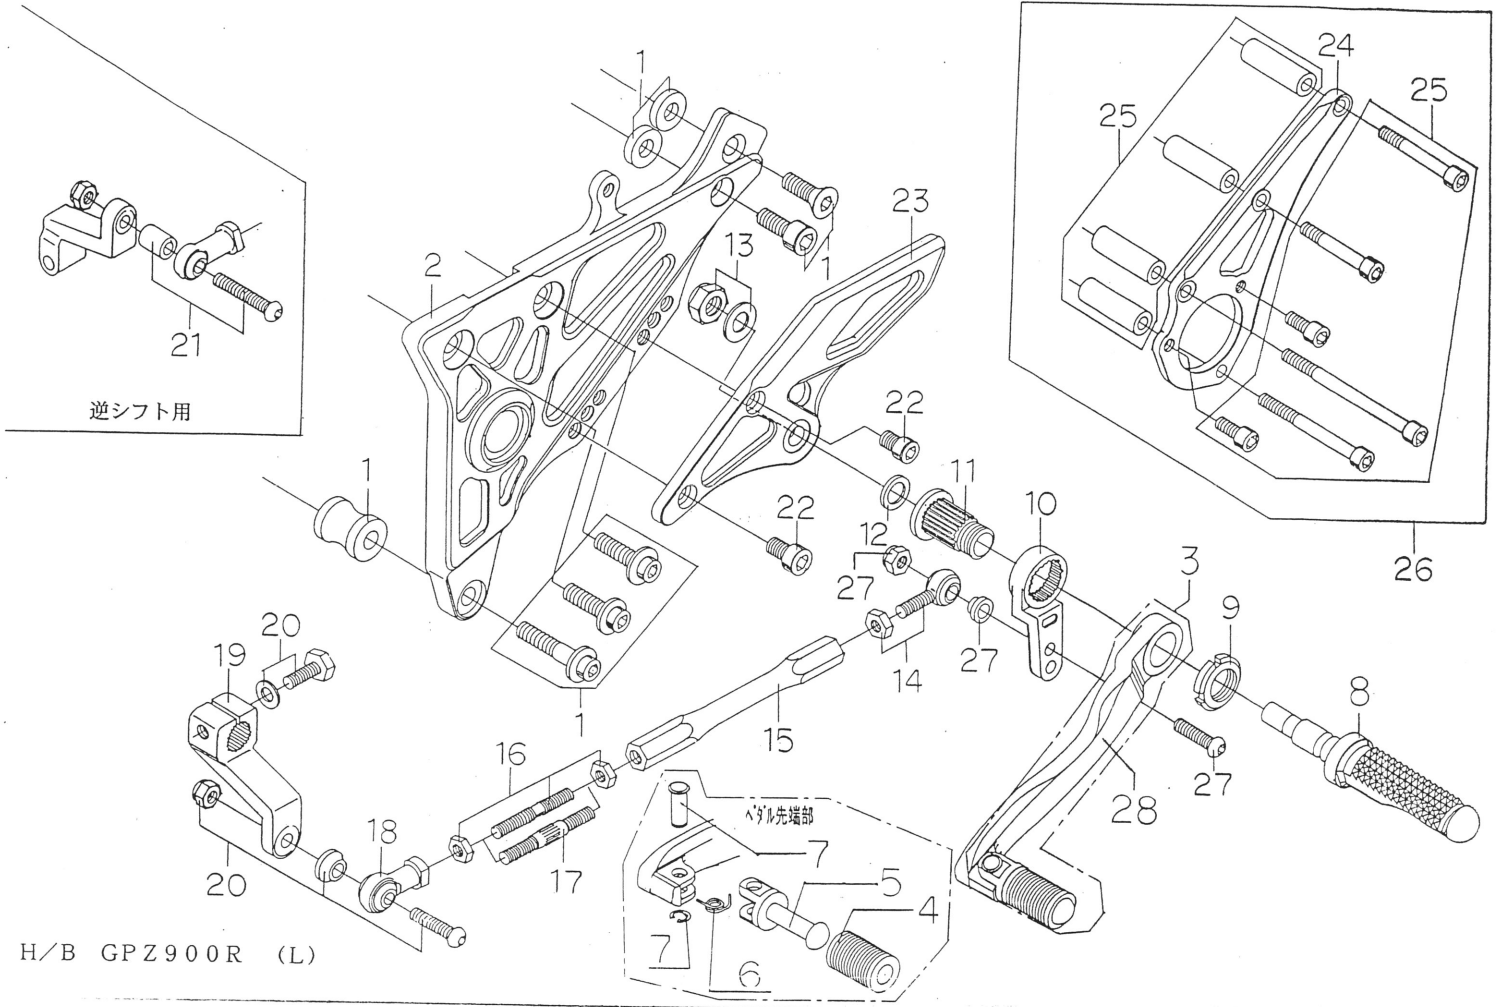

GPZ900R Ninja HYPER BANK パーツリスト

H/B GPZ900R (L)

H/B GPZ900R (R)

(シルバー) パーツリスト

見出 NO	コードNO	商 品 名	色	見出 NO	コードNO	商 品 名	色
G		純正部品		13	9086-002-00	H/B ステップセンターナット NO. 2	
L	9005-K10-20	H/B (SV) LH, ASSY GPZ900R		14	9060-006-00	ピロボール KM-6	
R	9006-K10-20	H/B (SV) RH, ASSY GPZ900R		15	9063-008-00	アルミロッド 125M/M	
1	9096-K10-10	H/B LH,ピボットプレート トリツケホルトカラーセット GPZ900R		16	9062-002-00	ステンレスロッド 45M/M	
2	9021-K10-59	H/B LH,ピボットプレート GPZ900R		17	9062-003-00	ステンレスロッド 53M/M	
3	9040-001-20	H/B (SV) LH, ペダルASSY NO. 2		18	9060-002-00	ピロボール KF-6	
4	9032-001-00	H/B ペダルラバーセット		19	9065-004-50	チェンジカム NO. 4 (ブラック)	
5	9117-001-29	H/B (SV) ペダルピン NO. 2		20	9089-K10-00	H/B チェンジカムホルトセット GPZ900R	
6	9075-005-20	H/B ペダルピン リターンズpring NO. 2		21	9089-K10-50	H/B チェンジカムホルトセット (逆シフト) GPZ900R	
7	9117-000-00	H/B (SV) ペダルピンジクセット		22	9096-K10-20	H/B (SV) LH,ホルダー トリツケホルトセット GPZ900R	
8	9053-000-00	H/B (SV) ステップダイ		23	9021-K10-09	H/B (SV) LH,ホルダー GPZ900R	
9	9110-000-00	H/B ステップジクナット		24	9165-K10-10	クラッチスリーブ プレート GPZ900R	
10	9057-K10-09	H/B (SV) チェンジペダルカム GPZ900R		25	9165-K10-20	クラッチスリーブ ホルトカラーセット GPZ900R	
11	9110-001-00	H/B ステップジクウケ		26	9165-K10-00	クラッチスリーブセット GPZ900R	
12	9110-002-00	H/B ペダルスペーサー		27	9099-K10-10	H/B LH, ペダルホルトセット GPZ900R	