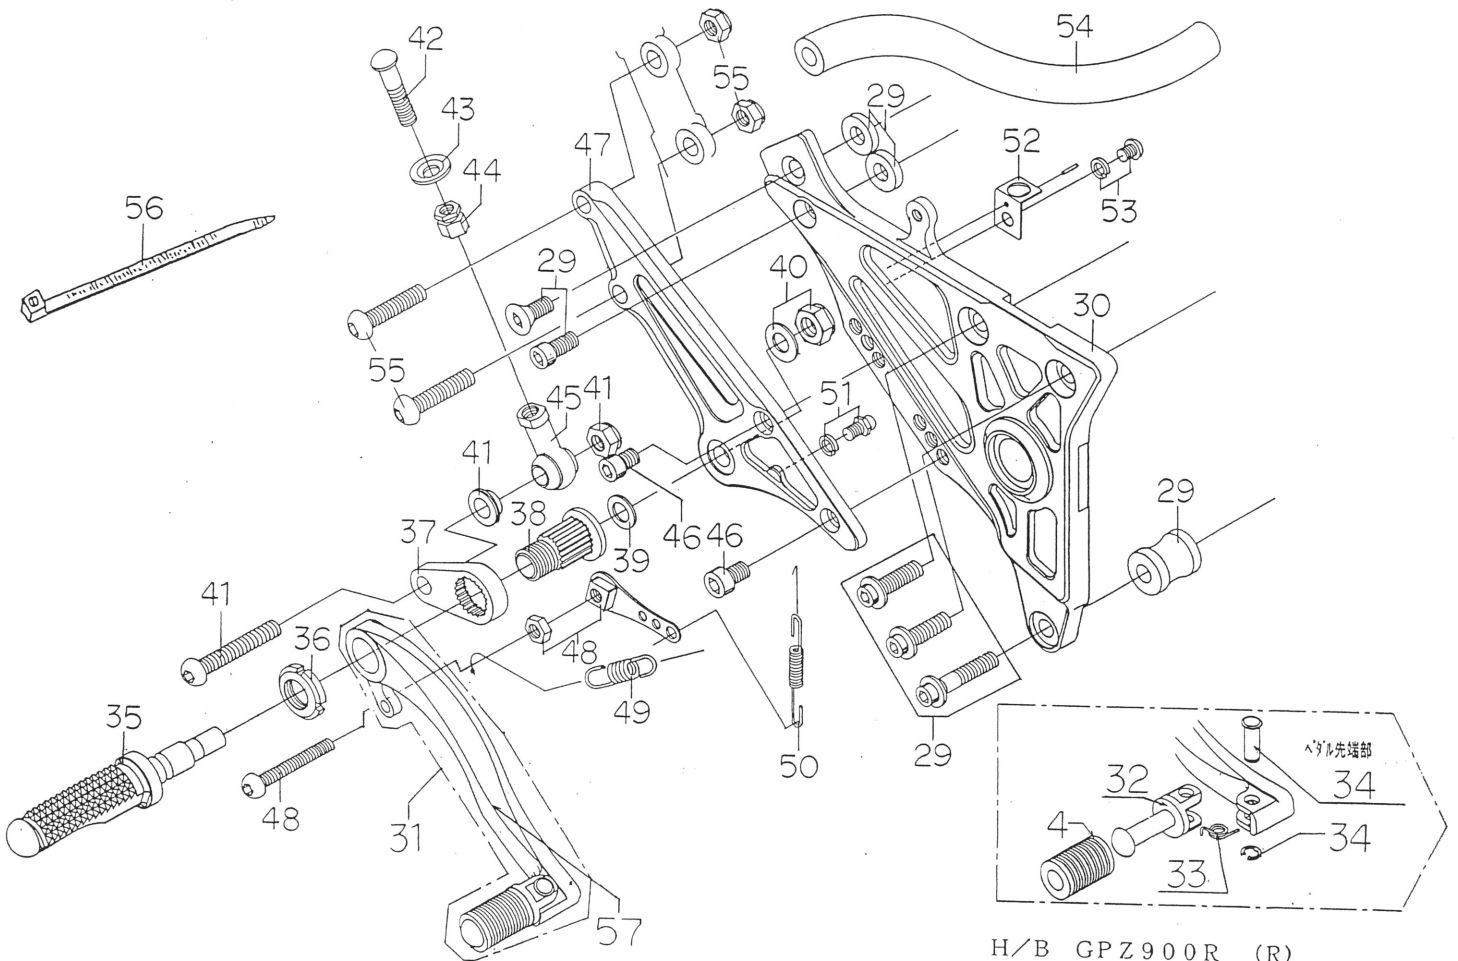

H/B GPZ900R (R)