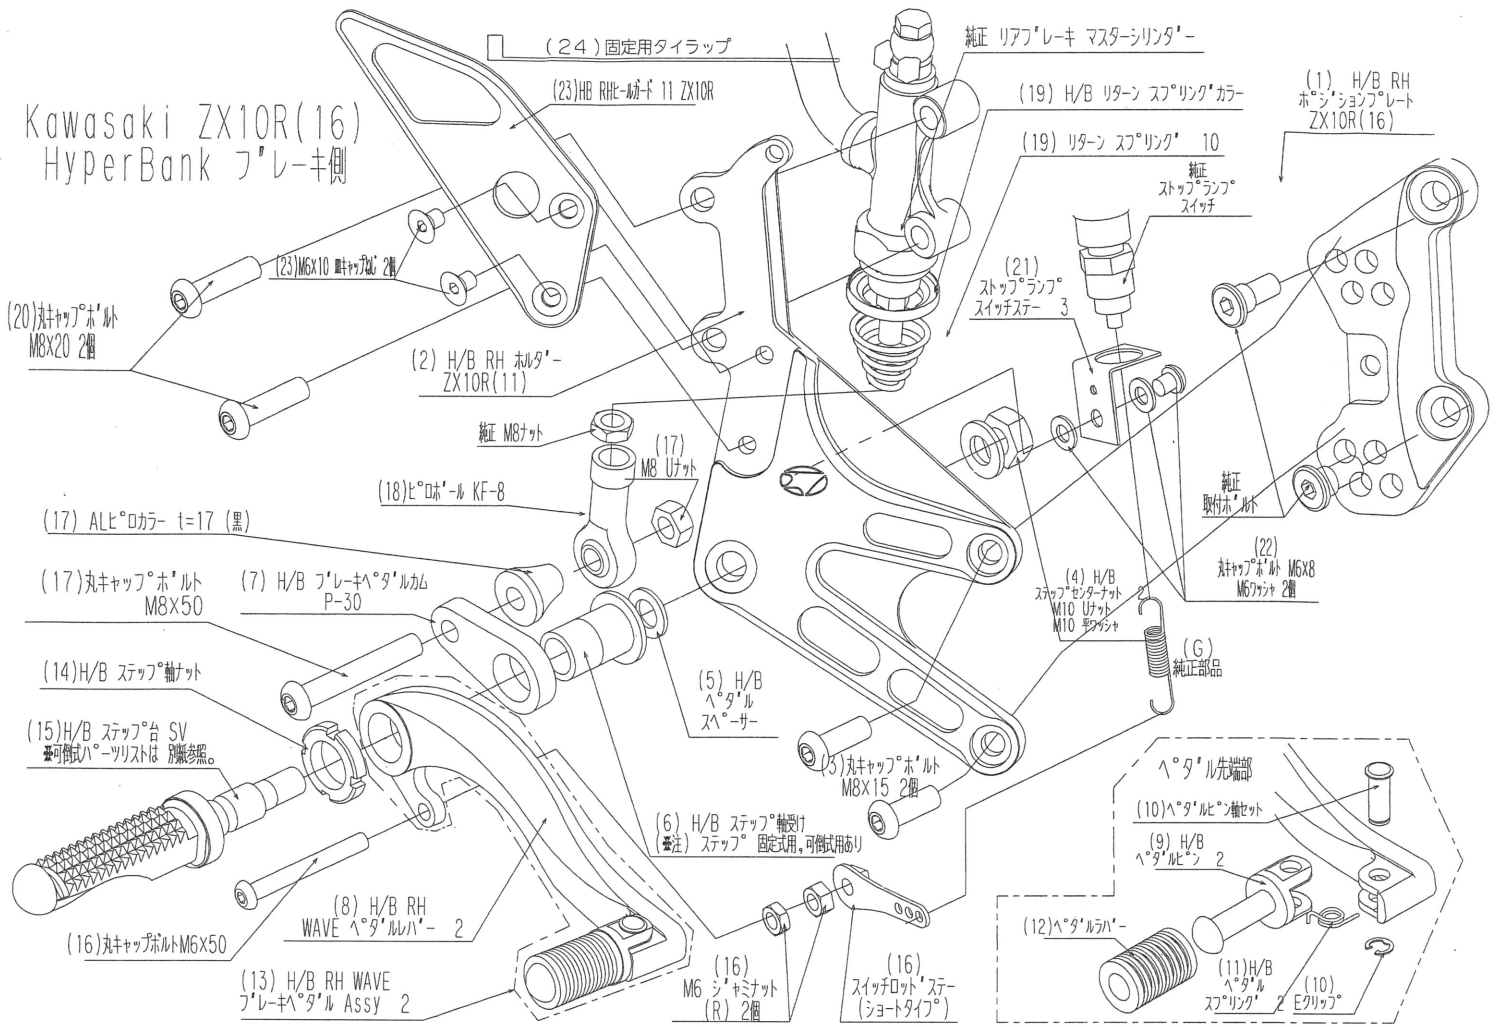

Kawasaki ZX10R(16) HyperBank フレーキ側

16 ZX-10R ABS HyperBank フレーキ側パーツリスト シルバー

見出し No.	コード No.	商品名	色	見出し No.	コード No.	商品名	色
RH	9006-KD4-20	H/B RH ASSY (固定式) 16 ZX-10R ABS		14	9110-000-00	H/B ステップ軸ナット	
1	9022-KD4-50	H/B RH ポジションプレート 11 ZX-10R		15	9053-000-00	H/B ステップ台 SV	
2	9022-KB3-09	H/B RH メインホルター 11 ZX-10R		16	9101-KB3-00	スイッチロッドスター Set 11 ZX-10R	
3	9096-KB3-20	H/B ホルター取付ホルセット 11 ZX-10R		17	9099-KB3-20	H/B RH ベダルホルセット 11 ZX-10R	
4	9086-002-00	H/B ステップセンターナット No.2		18	9060-004-00	ピロホール KF-8	
5	9110-002-00	H/B ベダルスパーサー		19	9072-010-00	H/B ベダルリターンスプリング SET NO.10	
6	9110-001-00	H/B ステップ軸受け		20	9113-KB3-00	リアブレーキマスターシリンダー取付ホルセット 11 ZX-10R	
7	9058-001-09	H/B ブレーキベダルカム (P-30) SV		21	9105-004-00	ストップランプ スイッチスター No.3	
8	9041-001-21	H/B RH ベダルレバー No.2 SV		22	9106-KB3-00	ストップランプ スイッチスター取付ホルセット	
9	9117-001-29	H/B ベダルピン No.2 SV		23	9120-KB3-20	H/B RH ヒールガード SET 11 ZX-10R	
10	9117-000-00	H/B ベダルピン軸セット		24	9112-000-01	固定用タイラップ (300 mm)	
11	9075-005-20	H/B ベダルピン リターンスプリング No.2		25	9107-KB5-01	マスターシリンダーホース (ABS専用)	
12	9032-001-00	ベダルレバーセット		OP	9107-KB5-02	リアキャリアホース (ABS専用)	
13	9041-001-20	H/B RH、ブレーキベダル Assv SV NO.2		RH	9010-KD4-20	H/B RH ASSY (可倒式) 16 ZX-10R ABS	