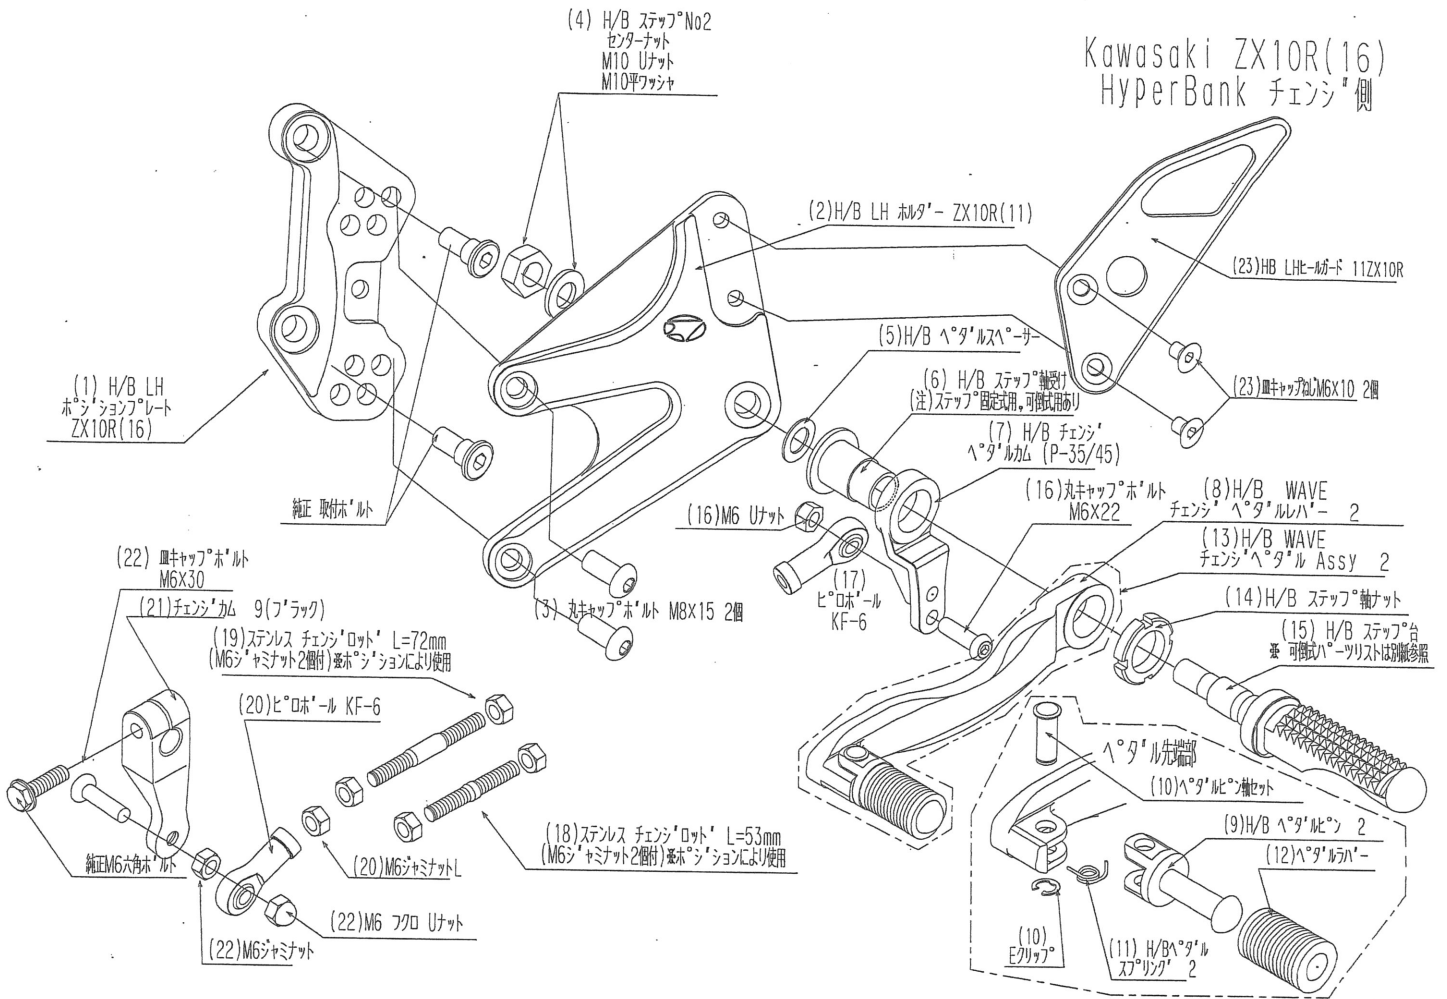

Kawasaki ZX10R(16)
HyperBank チェンジ側

16 ZX-10R ABS HyperBank チェンジ側 パーツリスト シルバー

見出し No.	コード No.	商品名	色	見出し No.	コード No.	商品名	色
LH	9005-KD4-20	H/B LH ASSY (固定式) 16 ZX-10R ABS		13	9040-001-20	H/B LH, ペダル ASSY SV NO.2	
1	9021-KD4-50	H/B LH ポジションプレート 16 ZX-10R		14	9110-000-00	H/B ステップ軸ナット	
2	9021-KB3-09	H/B LH メインホルダー 11 ZX-10R		15	9053-000-00	H/B ステップ台 SV	
3	9096-KB3-10	H/B ホルダー取付ホルトセット 11 ZX-10R		16	9099-KB3-10	H/B LH, ペダルホルトセット 11 ZX-10R	
4	9086-002-00	H/B ステップセンターナット No.2		17	9060-002-00	ピロホール KF-6	
5	9110-002-00	H/B ペダルスペーサー		18	9062-003-00	ステンレスチェンジロッド L=53 mm (M6 ジヤミナット×2 個)	
6	9110-001-00	H/B ステップ軸受け		19	9062-004-00	ステンレスチェンジロッド L=72 mm (M6 ジヤミナット×2 個)	
7	9057-KB3-09	H/B チェンジペダルカム(P-35.45) SV		20	9060-002-00	ピロホール KF-6	
8	9040-001-21	H/B LH ペダルレバー No.2 SV		21	9065-009-50	チェンジカム No9 (ブラック)	
9	9117-001-29	H/B ペダルピン No.2 SV		22	9089-KB3-00	H/B LH, チェンジカムホルトセット 11 ZX-10R	
10	9117-000-00	H/B ペダルピン軸セット		23	9120-KB3-10	H/B LH ヒールガード SET 11 ZX-10R	
11	9075-005-20	H/B ペダルピン リターンスプリング No.2					
12	9032-001-00	ペダルレバーセット					
				LH	9009-KD4-20	H/B LH ASSY (可倒式) 16 ZX-10R ABS	

価格は <http://www.beet.co.jp/price/index.html> で検索いただけます。