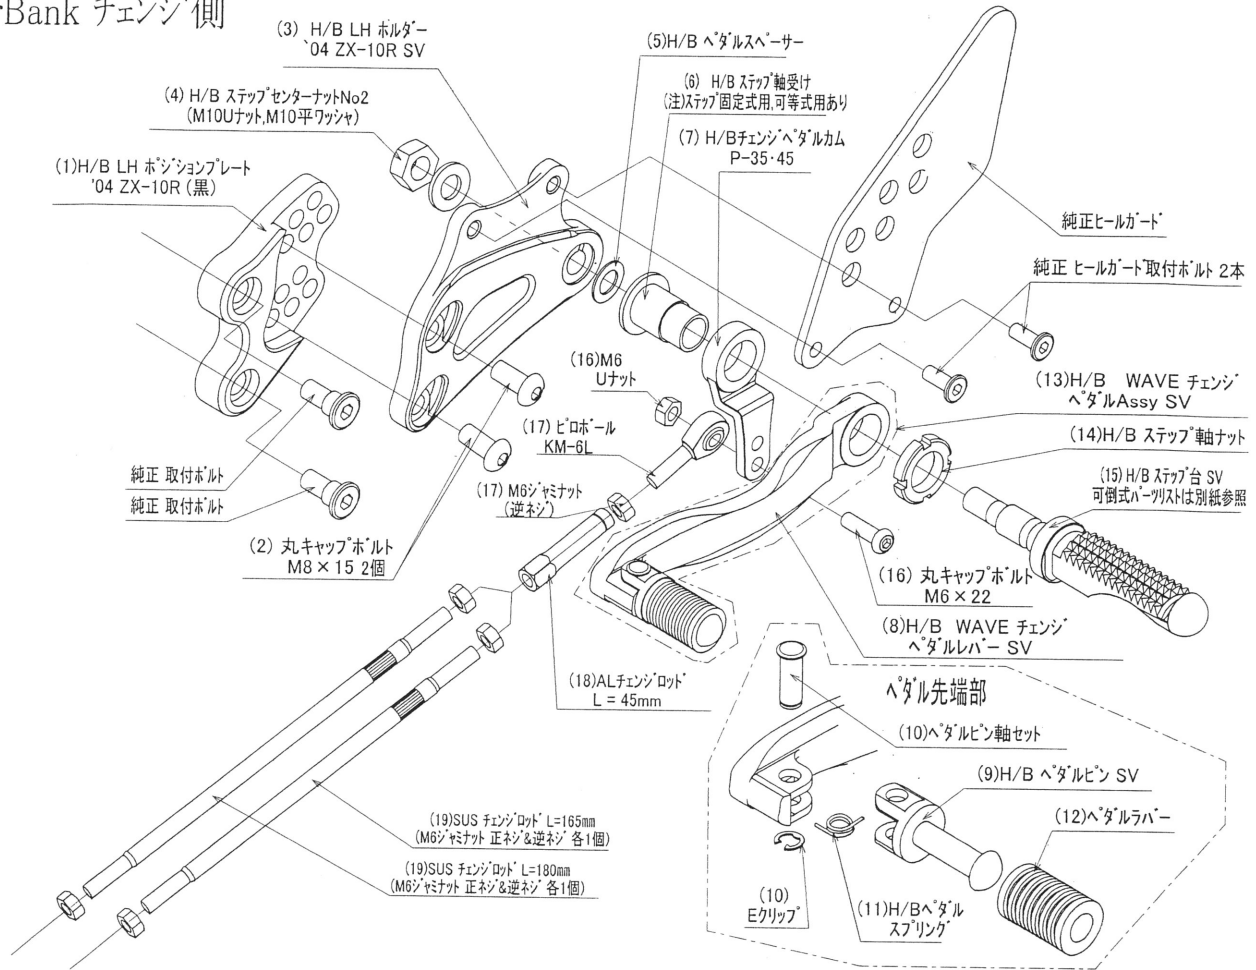

'04 ZX-10R HyperBank ブレーキ側 パーツリスト シルバー

見出 No	コードNo.	商品名	色	見出 No.	コードNo.	商品名	色
RH	9006-K80-20	H/B (SV) 固定 NO.2 RH ASSY ZX-10R		15	9053-000-00	H/B ステップ台 SV	
1	9022-K80-50	H/B RH ポジションプレート ZX-10R		16	9101-K80-00	H/B ストップランプスイッチホルト set	
2	9096-K80-20	H/B RH ホルダー取付けホルトセット ZX-10R		17	9099-K80-20	H/B RH ヘダルホルトセット ZX-10R	
3	9022-K80-09	H/B RH ホルダー SV ZX-10R		18	9060-005-00	ピロボール KF-8C	
4	9086-002-00	H/B ステップセンターナット No2		19	9072-010-00	H/B ブレーキヘダル リターンスプリングセット No10	
5	9110-002-00	H/B ヘダラスペーサー		20	9071-001-00	ストップランプスプリング No1 (L=75 mm)	
6	9110-001-00	H/B ステップ軸受け		21	9105-004-00	ストップランプスイッチステー No3	
7	9058-001-09	H/B ブレーキヘダルカム (P-30 ) SV		22	9106-006-00	ストップランプスイッチステーホルト set No6	
8	9041-001-21	H/B RH ヘダルレバー SV NO.2					
9	9117-001-29	H/B ヘダルピン SV NO.2					
10	9117-000-00	H/B ヘダルピン軸セット					
11	9075-005-20	H/B ヘダルピン リターンスプリング NO.2					
12	9032-001-00	ヘダルラバーセット					
13	9041-001-20	H/B RH ブレーキヘダル Assy SV NO.2					
14	9110-000-00	H/B ステップ軸ナット					

# Kawasaki '04 ZX-10R HyperBank チェンジ側

'04 ZX-10R HyperBank チェンジ側 パーツリスト シルバー

見出No	コードNo.	商品名	色	見出No	コードNo..	商品名	色
LH	9005-K80-20	H/B (SV) 固定 NO.2 LH ASSY ZX-10R		13	9040-001-20	H/B LH, ペダル Assy SV NO.2	
1	9021-K80-50	H/B LH ポジションプレート ZX-10R		14	9110-000-00	H/B ステップ軸ナット	
2	9096-K80-10	H/B LH ホルダー取付けボルトセット ZX-10R		15	9053-000-00	H/B ステップ台 SV	
3	9021-K80-09	H/B LH ホルダー SV ZX-10R		16	9099-K80-10	H/B LH, ペダルボルトセット ZX-10R	
4	9086-002-00	H/B ステップセンターナット No2		17	9061-006-00	ビロボール KM-6L	
5	9110-002-00	H/B ペダルスパーサー		18	9063-013-00	アルミチェンジロッド L = 45 mm	
6	9110-001-00	H/B ステップ軸受け		19	9062-011-00	ステンレスチェンジロッド L = 165 mm	
7	9057-K80-09	H/B チェンジペダルカム(P-35/45) SV		20	9062-012-00	ステンレスチェンジロッド L = 180 mm	
8	9040-001-21	H/B チェンジペダルレバー SV NO.2					
9	9117-001-29	H/B ペダルピン SV NO.2					
10	9117-000-00	H/B ペダルピン軸セット					
11	9075-005-20	H/B ペダルピン リターンスプリング NO.2					
12	9032-001-00	ペダルレバーセット					