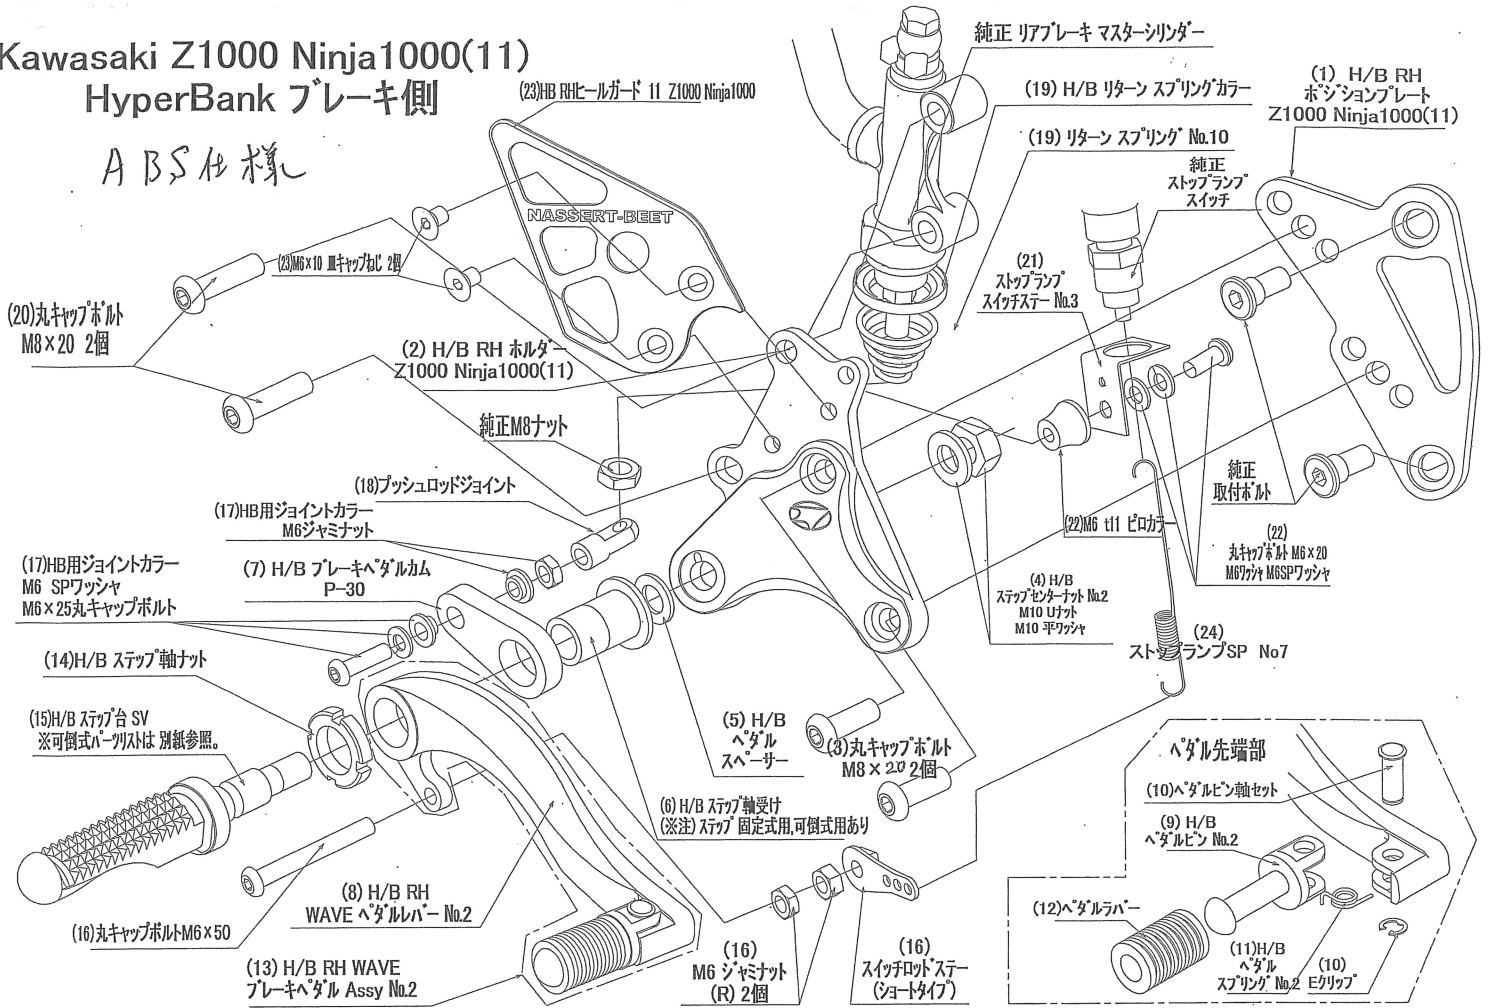

Kawasaki Z1000 Ninja1000(11) HyperBank ブレーキ側

ABS仕様

11 Z1000 Ninja1000 HyperBank ブレーキ側パーツリスト シルバー							
見出し No.	コード No.	商品名	指定色	見出し No.	コード No.	商品名	指定色
RH	9006-KB1-20	H/B RH ASSY (固定式) 11 Z1000 Ninja1000		14	9110-000-00	H/B ステップ軸ナット	
1	9022-KB1-50	H/B RH ポジションプレート 11 Z1000 Ninja1000	BK	15	9053-000-00	H/B ステップ台 SV	
2	9022-KB1-09	H/B RH メインホルダー 11 Z1000 Ninja1000		16	9101-KB1-00	スイッチロッドステー Set 11 Z1000 Ninja1000	
3	9096-KB1-20	H/B ホルダー取り付けホルトセット 11 Z1000 Ninja1000		17	9099-KB1-20	H/B RH ペダルボルトセット 11 Z1000 Ninja1000	
4	9086-002-00	H/B ステップセンターナット No.2		18	9099-KB1-30	プッシュロッドジョイント	
5	9110-002-00	H/B ペダルスペーサー		19	9072-010-00	H/B ペダルリターンスプリング SET NO.10	
6	9110-001-00	H/B ステップ軸受け		20	9113-KB1-00	リアブレーキマスターシリンダー取り付けホルト セット 11 Z1000 Ninja1000	
7	9058-001-09	H/B ブレーキペダルカム (P-30) SV		21	9105-004-00	ストップランプ スイッチステー No.3	
8	9041-001-21	H/B RH ペダルレバー No.2 SV		22	9106-KB1-00	ストップランプ スイッチステー取り付けホルトセット	
9	9117-001-29	H/B ペダルピン No.2 SV		23	9120-KB1-20	H/B RH ヒールガード SET 11 Z1000 Ninja1000	
10	9117-000-00	H/B ペダルピン軸セット		24	9071-007-00	ストップランプ SP No.7	
11	9075-005-20	H/B ペダルピン リターンスプリング No.2		25	9107-KD6-01	マスターシリンダー ノース	
12	9032-001-00	ペダルレバーセット		OP	9107-KD6-02	キャリパー ノース	
13	9041-001-20	H/B RH、ブレーキペダル Assy SV NO.2		RH	9010-KB1-20	H/B RH ASSY (可倒式) 11 Z1000 Ninja1000	