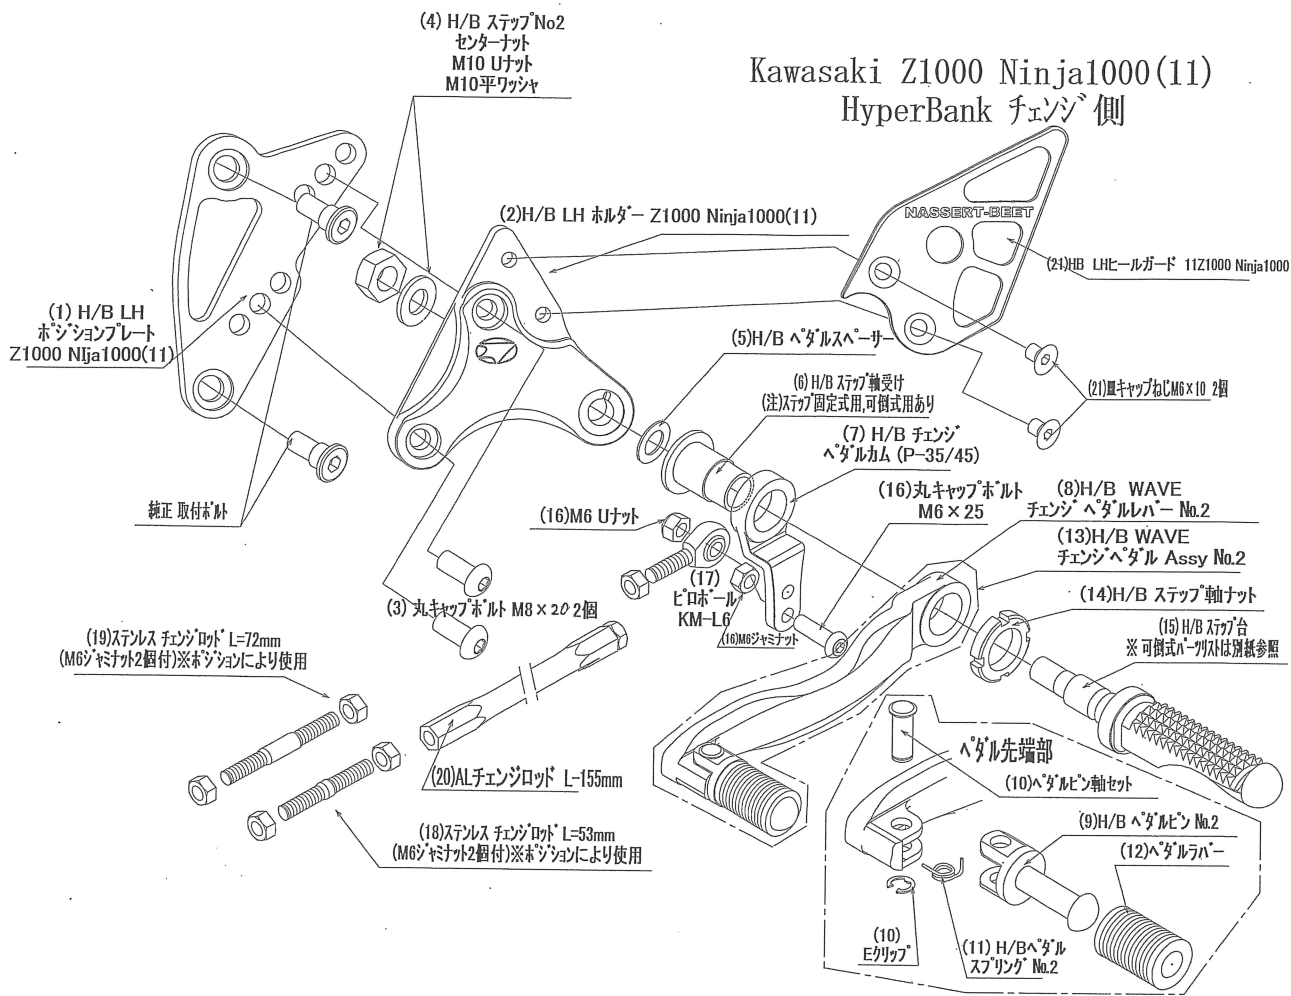

Kawasaki Z1000 Ninja1000(11) HyperBank チェンジ側

11 Z1000 Ninja1000 HyperBank チェンジ側 パーツリスト シルバー

見出し No.	コード No.	商品名	指定色	見出し No.	コード No.	商品名	指定色
LH	9005-KB1-20	H/B LH ASSY (固定式) 11 Z1000 Ninja1000		13	9040-001-20	H/B LH, ペダル ASSY SV NO.2	
1	9021-KB1-50	H/B LH ポジションプレート 11 Z1000 Ninja1000	BK	14	9110-000-00	H/B ステップ軸ナット	
2	9021-KB1-09	H/B LH メインホルダー 11 Z1000 Ninja1000		15	9053-000-00	H/B ステップ台 SV	
3	9096-KB1-10	H/B ホルダー取り付けホルトセット 11 Z1000 Ninja1000		16	9099-KB1-10	H/B LH, ペダルホルトセット 11 Z1000 Ninja1000	
4	9086-002-00	H/B ステップセンターナット No.2		17	9061-006-00	ピロボール KM-L6	
5	9110-002-00	H/B ペダラスペーサー		18	9062-003-00	ステンレスチェンジロッド L=53 mm (M6 シヤミナット×2 個)	
6	9110-001-00	H/B ステップ軸受け		19	9062-004-00	ステンレスチェンジロッド L=72 mm (M6 シヤミナット×2 個)	
7	9057-KB3-09	H/B チェンジペダルカム (P-35. 45) SV		20	9063-011-00	アルミチェンジロッド L-155mm	
8	9040-001-21	H/B LH ペダルレバー No.2 SV		21	9120-KB1-10	H/B LH ヒールガード SET 11 Z1000 Ninja1000	
9	9117-001-29	H/B ペダルピン No.2 SV					
10	9117-000-00	H/B ペダルピン軸セット					
11	9075-005-20	H/B ペダルピン リターンスプリング No.2					
12	9032-001-00	ペダルレバーセット		LH	9009-KB1-20	H/B LH ASSY (可倒式) 11 Z1000 Ninja1000