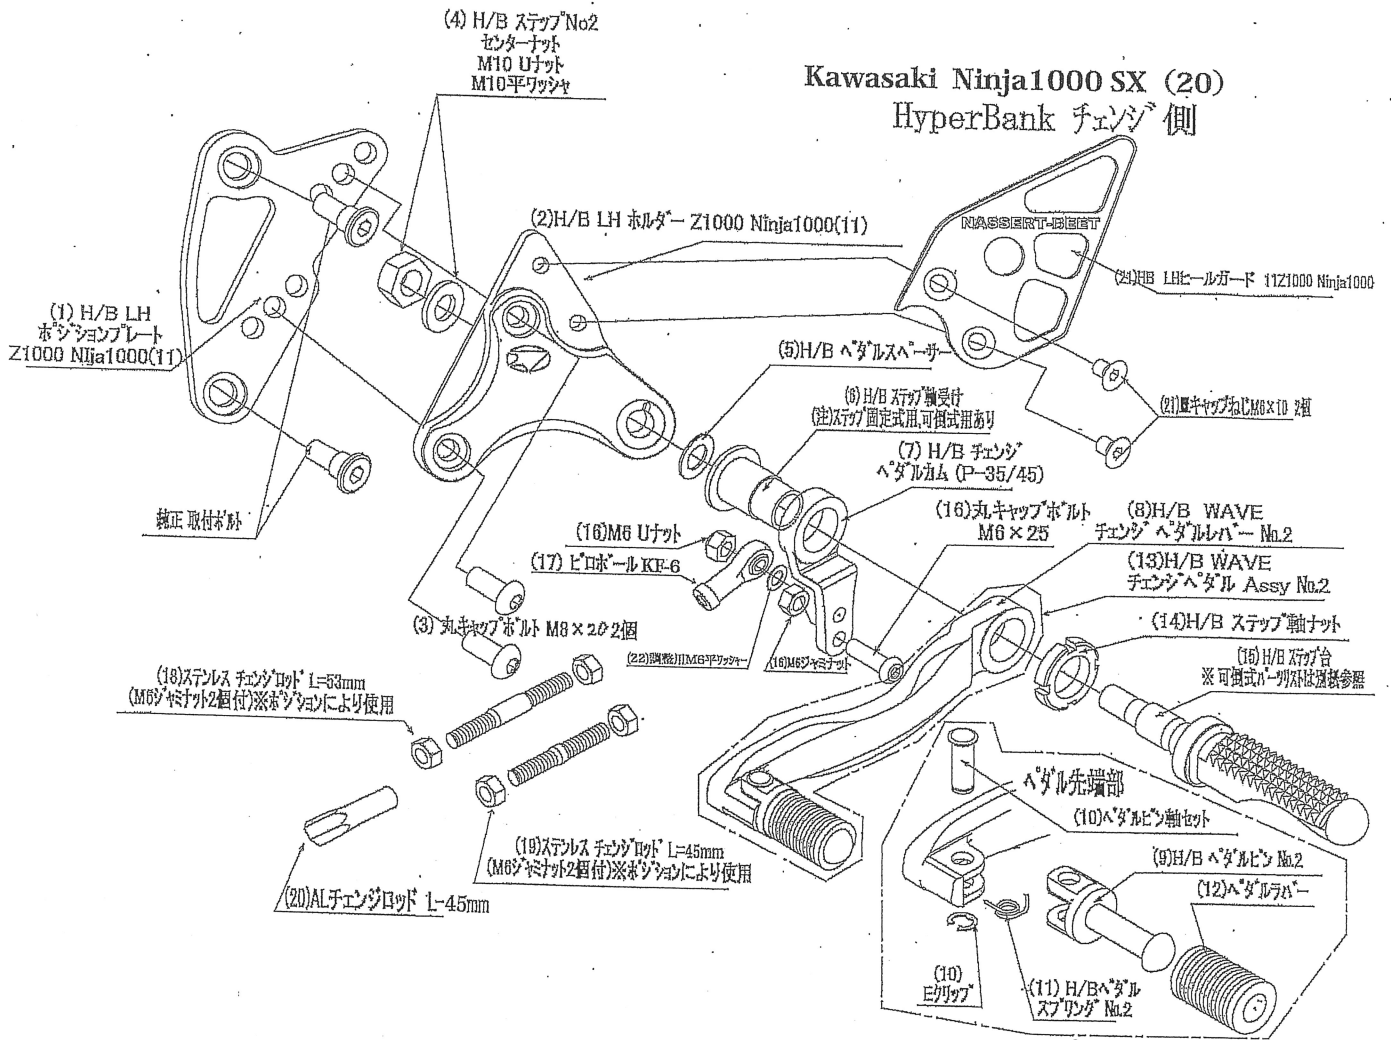

Kawasaki Ninja1000 SX (20) HyperBank チェンジ側

Ninja1000 SX HyperBank チェンジ側 パーツリスト 別冊

見出し No.	コード No.	商品名	指定色	見出し No.	コード No.	商品名	指定色
LH	9005-KF7-20	H/B LH ASSY Ninja1000SX		15	9053-000-00	H/B ステップ台 SV	
1	9021-KF7-50	H/B LH ポジションプレート Ninja1000SX	BK	16	9099-KF7-10	H/B LH, ペダルホルトセット Ninja1000SX	
2	9021-KF7-09	H/B LH メインホルダー Ninja1000SX		17	9060-002-00	ピロボール KR-6	
3	9096-KF7-10	H/B ホルダー取付ホルトセット Ninja1000SX		18	9062-003-00	ステンレスチェンジロッド L=53 mm	
4	9086-002-00	H/B ステップセンターナット No.2		19	9062-002-00	ステンレスチェンジロッド L=45 mm	
5	9110-002-00	H/B ペダルスペーサー		20	9062-014-00	アルミチェンジロッド L=45 mm	
6	9110-001-00	H/B ステップ軸受け		21	9120-KF7-10	H/B LH ヒールガード SET Ninja1000SX	
7	9057-KF7-09	H/B チェンジペダルカム(P-35/45) SV		22	9099-KF7-40	隙間調整用ワッシャ SET (4枚) Ninja1000SX	
8	9040-001-21	H/B LH ペダルレバー No.2 SV					
9	9117-001-29	H/B ペダルピン No.2 SV					
10	9117-000-00	H/B ペダルピン軸セット					
11	9075-005-20	H/B ペダルピン リターンスプリング No.2					
12	9032-001-00	ペダルラバー					
13	9040-001-20	H/B LH, ペダル ASSY SV NO.2					
14	9110-000-00	H/B ステップ軸ナット					

※ 価格は <http://www.beet.co.jp/price/index.html> で検索いただけます。