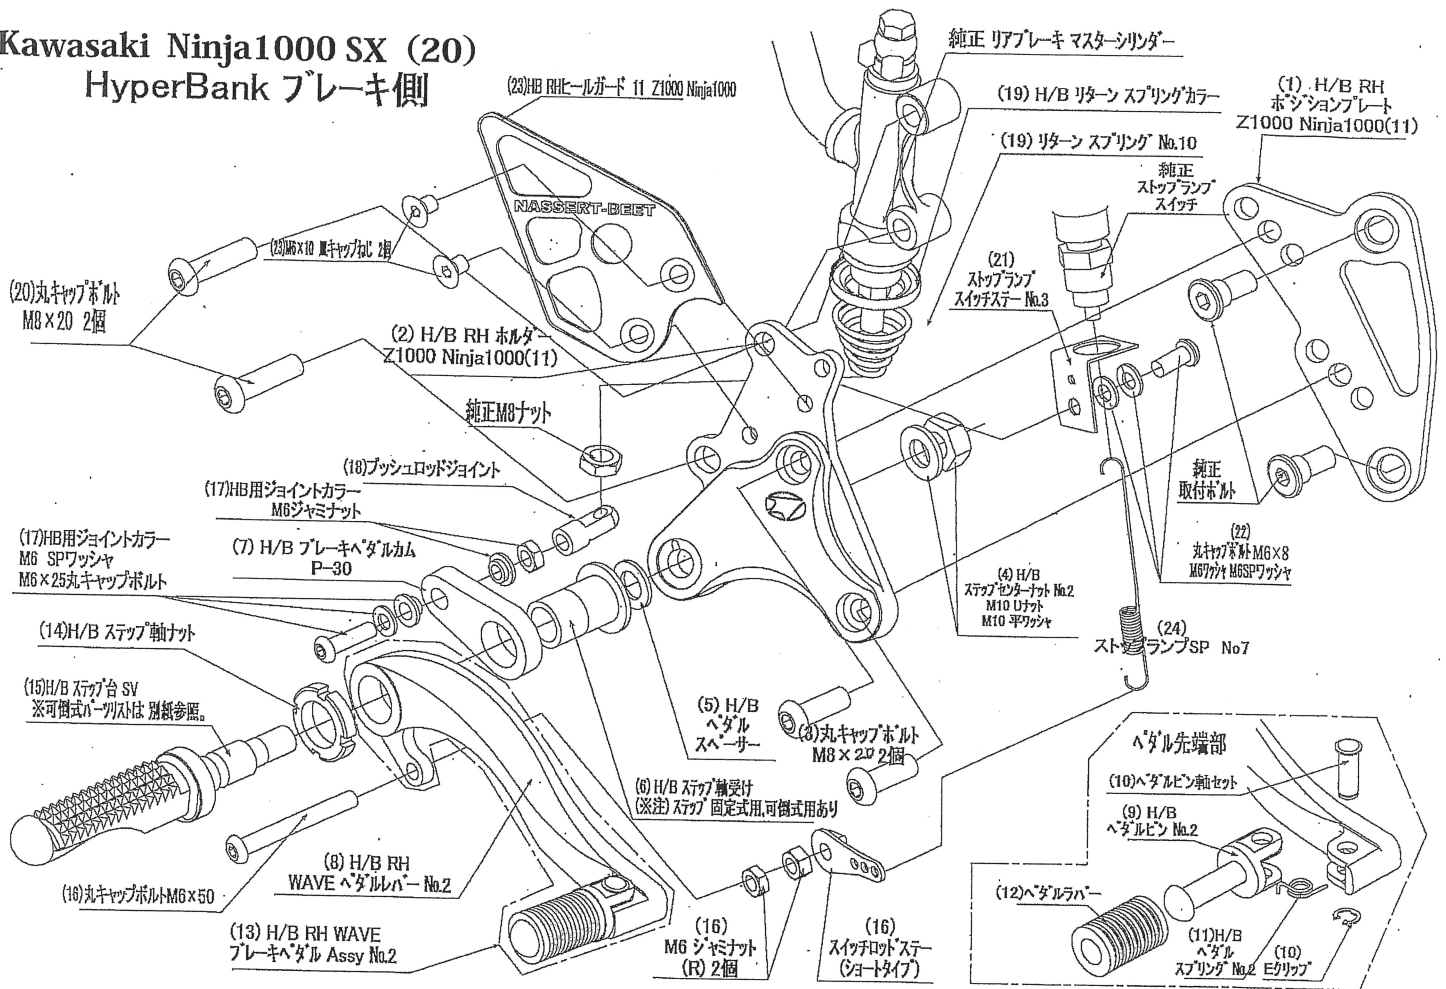

Kawasaki Ninja1000 SX (20) HyperBank ブレーキ側

Ninja1000 SX HyperBank ブレーキ側パーツリスト シルバ

見出し No.	コード No.	商品名	指定色	見出し No.	コード No.	商品名	指定色
RH	9006-KF7-20	H/B RH ASSY Ninja1000SX (ABS ホースは含みません)		15	9053-000-00	H/B ステップ台 SV	
1	9022-KF7-50	H/B RH ホジションプレート Ninja1000SX	BK	16	9101-KF7-00	スイッチロッドステー Set Ninja1000SX	
2	9022-KF7-09	H/B RH メインホルダー Ninja1000SX		17	9099-KF7-20	H/B RH ペダルボルトセット Ninja1000SX	
3	9096-KF7-20	H/B ホルダー取付ボルトセット Ninja1000SX		18	9099-KF7-30	プッシュロッドジョイント	
4	9086-002-00	H/B ステップセンターナット No.2		19	9072-010-00	H/B ペダルリターンスプリングセット No.10	
5	9110-002-00	H/B ペダルスペーサー		20	9113-KF7-00	リアブレーキマスターシリンダー取付ボルトセット Ninja1000SX	
6	9110-001-00	H/B ステップ軸受け		21	9105-004-00	ストップランプ スイッチステー No.3	
7	9058-001-09	H/B ブレーキペダルカム(P-30) SV		22	9106-KF7-00	ストップランプ スイッチステー取付ボルトセット Ninja1000SX	
8	9041-001-21	H/B RH ペダルレバー No.2 SV		23	9120-KF7-20	H/B RH ヒールガード SET Ninja1000SX	
9	9117-001-29	H/B ペダルピン No.2 SV		24	9071-007-00	ストップランプ スプリング No.7	
10	9117-000-00	H/B ペダルピン軸セット		25	9107-KD6-01	マスターシリンダーホースセット	
11	9075-005-20	H/B ペダルピン リターンスプリング No.2					
12	9032-001-00	ペダルレバーセット					
13	9041-001-20	H/B RH、ブレーキペダル Assy SV NO.2					
14	9110-000-00	H/B ステップ軸ナット					