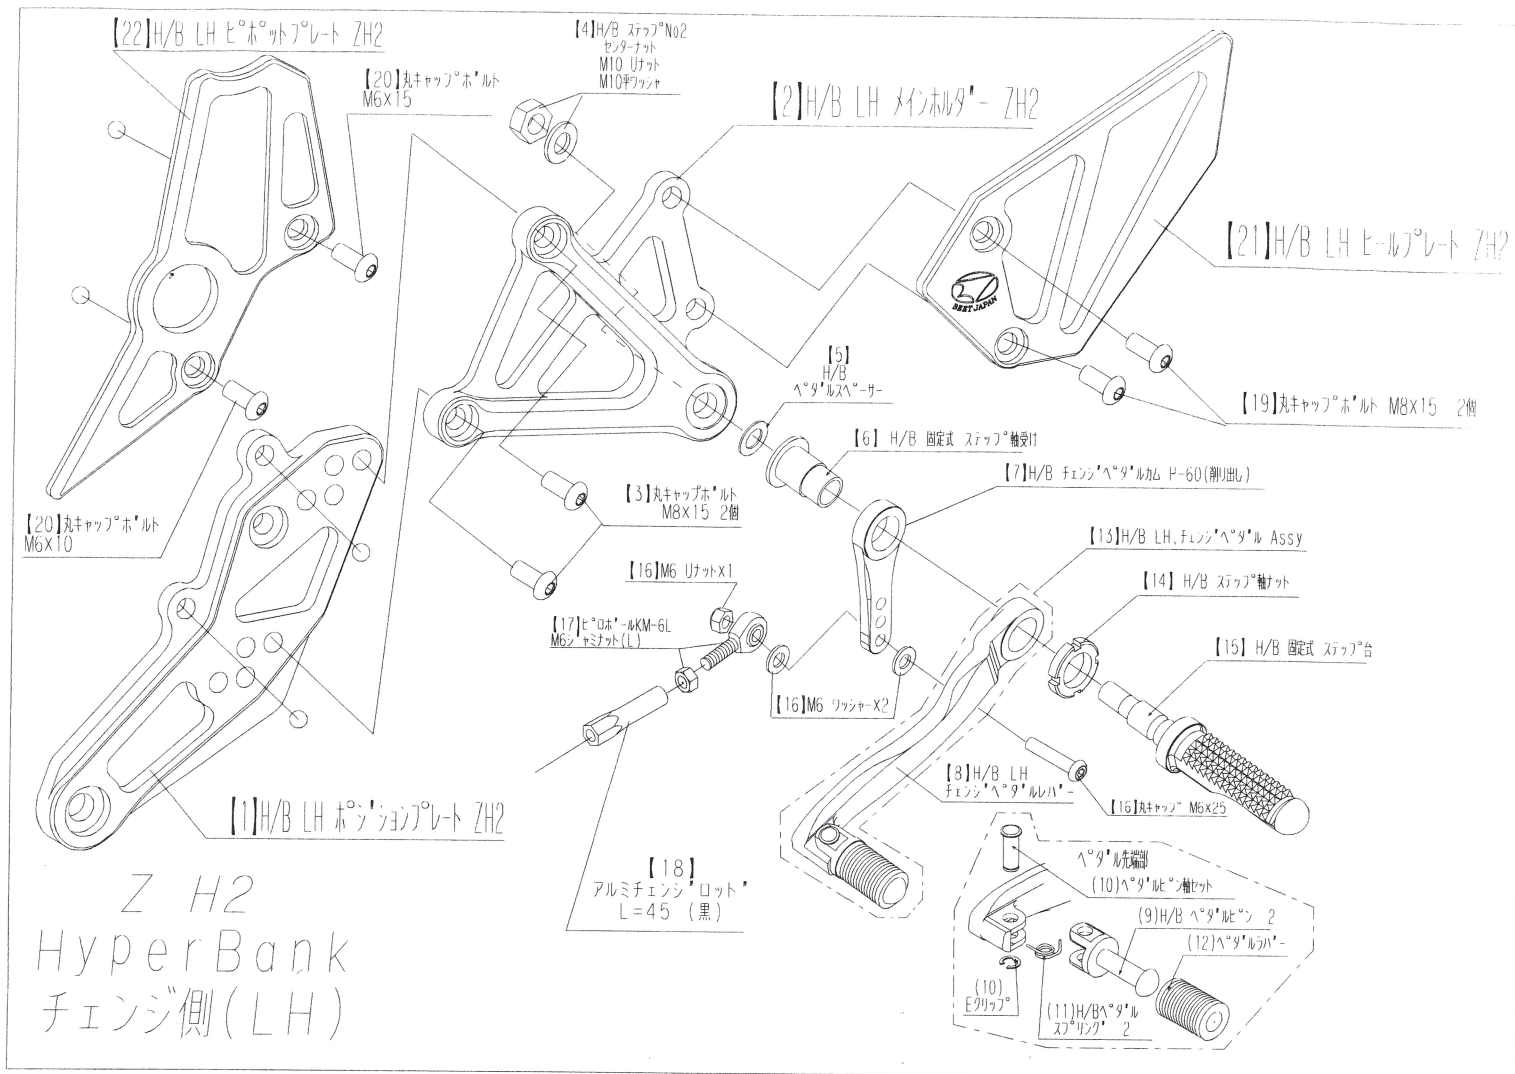

Z H2 HyperBank チェンジ側 パーツリスト シルバ

見出し No.	コード No.	商品名	色指定	見出し No.	コード No.	商品名	色指定
LH	9005-KF6-20	H/B LH ASSY ZH2		12	9032-001-00	ペダルラバーセット	
1	9021-KF6-50	H/B LH ポジションプレート ZH2		13	9040-001-20	H/B LH, ペダル ASSY SV NO.2	
2	9021-KF6-09	H/B LH メインホルダー ZH2		14	9110-000-00	H/B ステップ軸ナット	
3	9096-KF6-10	H/B ホルダー取付ボルトセット ZH2		15	9053-000-00	H/B ステップ台 SV	
4	9086-002-00	H/B ステップセンターナット No.2		16	9099-KF6-10	H/B LH, ペダルボルトセット ZH2	
5	9110-002-00	H/B ペダルスペーサー		17	9061-006-00	ピロホール KM-6L	
6	9110-001-00	H/B ステップ軸受け		18	9063-013-00	アルミチェンジロッド L=45mm (ブラック)	
7	9057-KF6-09	H/B チェンジペダルカム(P-60)SV		19	9120-KF6-30	ヒールプレート取付ボルト セット ZH2	
8	9040-001-21	H/B LH ペダルレバー No.2 SV		20	9096-KF6-30	ピボットプレート取付ボルト セット ZH2	
9	9117-001-29	H/B ペダルピン No.2 SV		21	9120-KF6-10	H/B LH ヒールプレート ZH2	
10	9117-000-00	H/B ペダルピン軸セット		22	9021-KF6-00	H/B LH ピボットプレート ZH2	
11	9075-005-20	H/B ペダルピン リターンスプリング No.2		23			

※ 価格は <http://www.beet.co.jp/price/index.html> で検索いただけます。