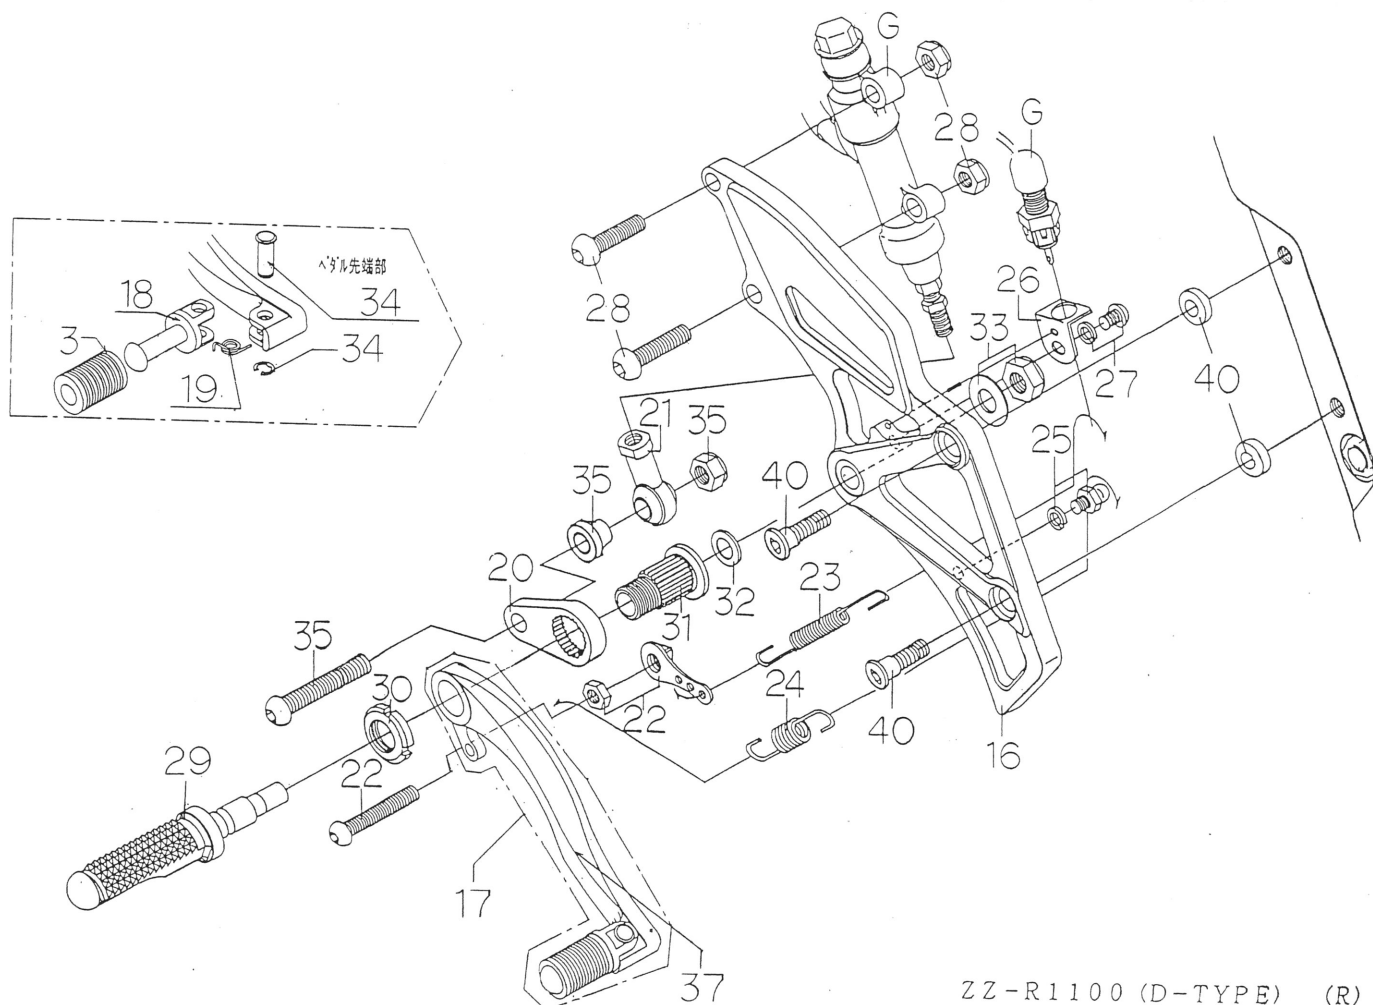

ZZ-R1100 (D-TYPE) HYPER BANK パーツリスト

ZZ-R1100 (D-TYPE) (L)

ZZ-R1100 (D-TYPE) (R)

(シレハ-)

## パ ー ツ リ ス ト

見出 NO	コードNO	商 品 名	色	見出 NO	コードNO	商 品 名	色
G		純正部品		13	9063-008-00	アルミロッド 125M/M	
L	9005-K37-20	H/B (SV) LH, ASSY ZZ-R1100 (D)		14	9061-006-00	ピロボール KM-L6	
R	9006-K37-20	H/B (SV) RH, ASSY ZZ-R1100(D)		15	9099-K37-10	H/B LH, ペダルボルトセット ZZ-R1100(D)	
1	9021-K37-09	H/B (SV) LH, ホルダー ZZ-R1100(D)		16	9022-K37-09	H/B (SV) RH, ホルダー ZZ-R1100(D)	
2	9040-001-20	H/B (SV) LH, ペダルASSY NO. 2		17	9041-001-20	H/B (SV) RH, ペダルASSY NO. 2	
3	9032-001-00	H/B ペダルラバーセット		18	9117-00/-29	H/B (SV) ペダルピン NO. 2	
4	9117-001-29	H/B (SV) ペダルピン NO. 2		19	9075-005-20	H/B ペダルピンリターンズpring NO. 2	
5	9117-000-00	H/B (SV) ペダルピンジクセット		20	9058-001-09	H/B (SV) ブレーキペダルカム NO.1	
6	9075-005-20	H/B ペダルピン リターンズpring NO. 2		21	9060-004-00	ピロボール KF-8	
7	9053-000-00	H/B (SV) ステップダイ		22	9101-K37-00	H/B ペダルリターンボルトセット ZZ-R1100(D)	
8	9110-000-00	H/B ステップジクナット		23	9071-005-00	ストップランプspring NO. 5	
9	9057-K37-09	H/B (SV) チェンジペダルカム ZZ-R1100(D)		24	9072-003-00	ペダルリターンズpring NO. 3	
10	9110-001-00	H/B ステップジクウケ		25	9077-001-00	springボルト NO. 1	
11	9110-002-00	H/B ペダルスペーサー		26	9105-004-00	ストップランプステー NO. 3	
12	9086-002-00	H/B ステップセンターナット NO. 2		27	9106-002-00	ストップランプステーボルト NO. 2	