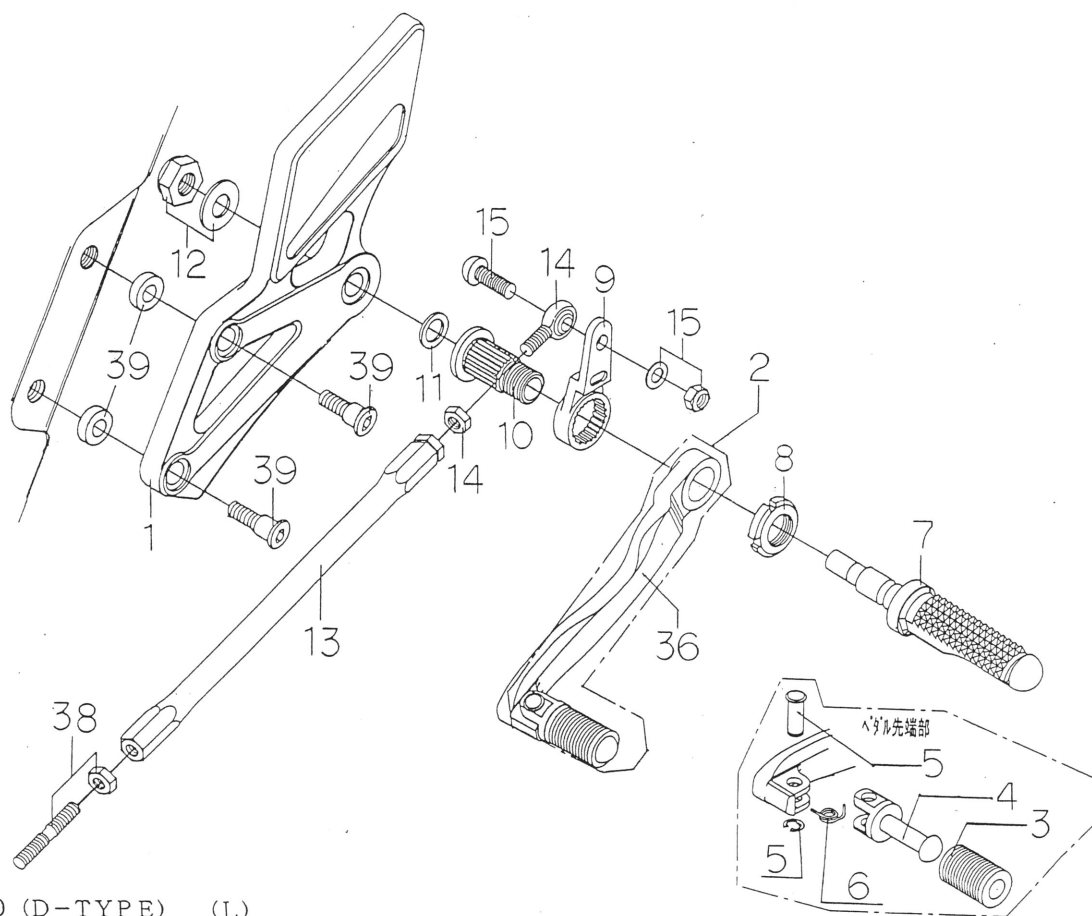

ZZ-R1100 (D-TYPE) HYPER BANK パーツリスト

ZZ-R1100 (D-TYPE) (L)

ZZ-R1100 (D-TYPE) (R)

(シレハ-)

## パ ー ツ リ ス ト

見出 NO	コードNO	商 品 名	色	見出 NO	コードNO	商 品 名	色
G		純正部品		13	9063-008-00	アルミロッド 125M/M	
L	9005-K37-20	H/B (SV) LH, ASSY ZZ-R1100 (D)		14	9061-006-00	ピロボール KM-L6	
R	9006-K37-20	H/B (SV) RH, ASSY ZZ-R1100(D)		15	9099-K37-10	H/B LH, ペダルボルトセット ZZ-R1100(D)	
1	9021-K37-09	H/B (SV) LH, ホルダー ZZ-R1100(D)		16	9022-K37-09	H/B (SV) RH, ホルダー ZZ-R1100(D)	
2	9040-001-20	H/B (SV) LH, ペダルASSY NO. 2		17	9041-001-20	H/B (SV) RH, ペダルASSY NO. 2	
3	9032-001-00	H/B ペダルラバーセット		18	9117-00/-29	H/B (SV) ペダルピン NO. 2	
4	9117-001-29	H/B (SV) ペダルピン NO. 2		19	9075-005-20	H/B ペダルピンリターンズpring NO. 2	
5	9117-000-00	H/B (SV) ペダルピンジクセット		20	9058-001-09	H/B (SV) ブレーキペダルカム NO.1	
6	9075-005-20	H/B ペダルピン リターンズpring NO. 2		21	9060-004-00	ピロボール KF-8	
7	9053-000-00	H/B (SV) ステップダイ		22	9101-K37-00	H/B ペダルリターンボルトセット ZZ-R1100(D)	
8	9110-000-00	H/B ステップジクナット		23	9071-005-00	ストップランプspring NO. 5	
9	9057-K37-09	H/B (SV) チェンジペダルカム ZZ-R1100(D)		24	9072-003-00	ペダルリターンズpring NO. 3	
10	9110-001-00	H/B ステップジクウケ		25	9077-001-00	springボルト NO. 1	
11	9110-002-00	H/B ペダルスペーサー		26	9105-004-00	ストップランプステー NO. 3	
12	9086-002-00	H/B ステップセンターナット NO. 2		27	9106-002-00	ストップランプステーボルト NO. 2	