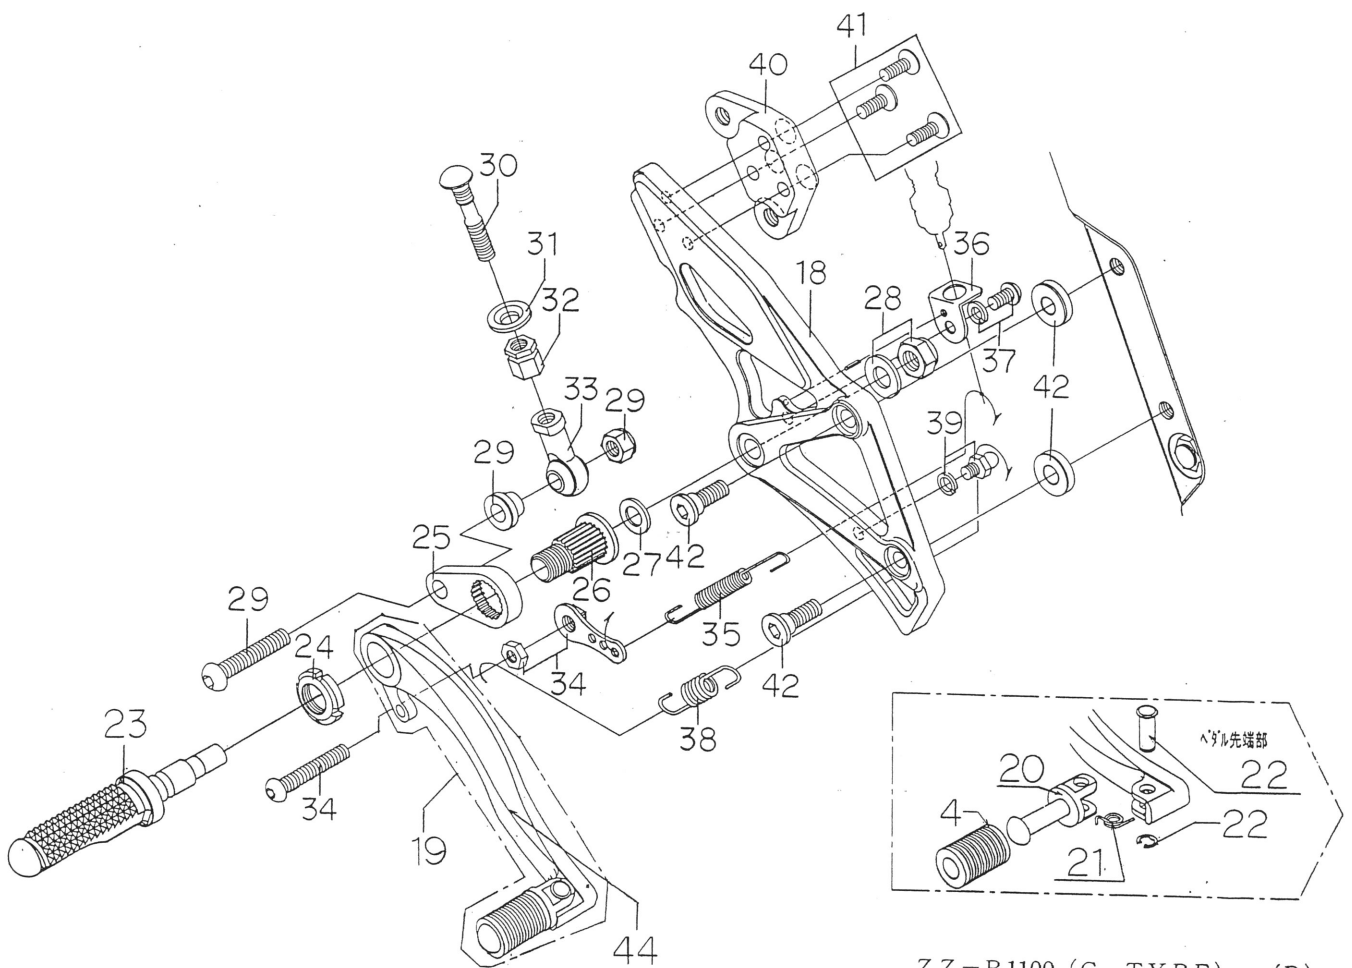

ZZ-R1100 (C-TYPE) HYPER BANK パーツリスト

ZZ-R1100 (C-TYPE) (L)

ZZ-R1100 (C-TYPE) (R)

(シルバー) パーツリスト

見出 NO	コードNO	商 品 名	色	見出 NO	コードNO	商 品 名	色
G		純正部品		13	9086-002-00	H/B ステップセンターナット NO. 2	
L	9005-K29-20	H/B (SV) LH, ASSY ZZ-R1100 (C)		14	9061-006-00	ピロボール KM-L6	
R	9006-K29-20	H/B (SV) RH, ASSY ZZ-R1100 (C)		15	9063-008-00	アルミロッド 125M/M	
1	9096-K29-00	H/B (SV) LH, トリツケボルトカラーセット ZZ-R1100 (C)		16	9062-002-00	ステンレスロッド 45M/M	
2	9021-K29-09	H/B (SV) LH, ホルダー ZZ-R1100 (C)		17	9099-K29-00	H/B LH, ペダルボルトセット ZZ-R1100 (C)	
3	9040-001-20	H/B (SV) LH, ペダルASSY NO. 2		18	9022-K29-09	H/B (SV) RH, ホルダー ZZ-R1100 (C)	
4	9032-001-00	H/B ペダルレバーセット		19	9041-001-20	H/B (SV) RH, ペダルASSY NO. 2	
5	9117-001-29	H/B (SV) ペダルピン NO. 2		20	9117-001-29	H/B (SV) ペダルピン NO. 2	
6	9075-005-20	H/B ペダルピンリターンズpring NO. 2		21	9075-005-20	H/B ペダルピンリターンズpring NO. 2	
7	9117-000-00	H/B (SV) ペダルピンジクセット		22	9117-000-00	H/B (SV) ペダルピンジクセット	
8	9053-000-00	H/B (SV) ステップダイ		23	9053-000-00	H/B (SV) ステップダイ	
9	9110-000-00	H/B ステップジクナット		24	9110-000-00	H/B ステップジクナット	
10	9057-K29-09	H/B (SV) チェンジペダルカム ZZ-R1100 (C)		25	9058-001-09	H/B (SV) ブレーキペダルカム NO.1	
11	9110-001-00	H/B ステップジクウケ		26	9110-001-00	H/B ステップジクウケ	
12	9110-002-00	H/B ペダルスペーサー		27	9110-002-00	H/B ペダルスペーサー	