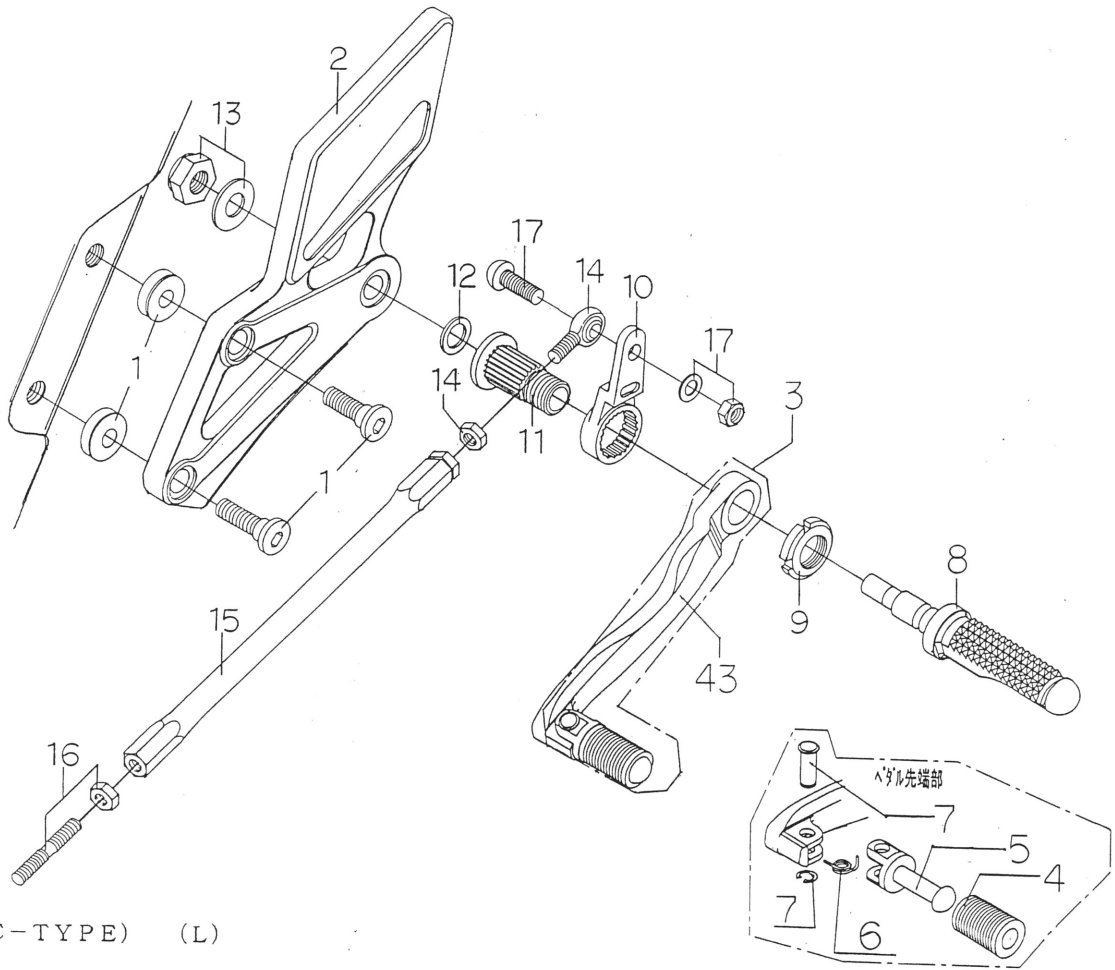

ZZ-R1100 (C-TYPE) HYPER BANK パーツリスト

ZZ-R1100 (C-TYPE) (L)

ZZ-R1100 (C-TYPE) (R)

(シルバー) パーツリスト

見出 NO	コードNO	商 品 名	色	見出 NO	コードNO	商 品 名	色
G		純正部品		13	9086-002-00	H/B ステップセンターナット NO. 2	
L	9005-K29-20	H/B (SV) LH, ASSY ZZ-R1100 (C)		14	9061-006-00	ピロボール KM-L6	
R	9006-K29-20	H/B (SV) RH, ASSY ZZ-R1100 (C)		15	9063-008-00	アルミロッド 125M/M	
1	9096-K29-00	H/B (SV) LH, トリツケボルトカラーセット ZZ-R1100 (C)		16	9062-002-00	ステンレスロッド 45M/M	
2	9021-K29-09	H/B (SV) LH, ホルダー ZZ-R1100 (C)		17	9099-K29-00	H/B LH, ペダルボルトセット ZZ-R1100 (C)	
3	9040-001-20	H/B (SV) LH, ペダルASSY NO. 2		18	9022-K29-09	H/B (SV) RH, ホルダー ZZ-R1100 (C)	
4	9032-001-00	H/B ペダルレバーセット		19	9041-001-20	H/B (SV) RH, ペダルASSY NO. 2	
5	9117-001-29	H/B (SV) ペダルピン NO. 2		20	9117-001-29	H/B (SV) ペダルピン NO. 2	
6	9075-005-20	H/B ペダルピンリターンズpring NO. 2		21	9075-005-20	H/B ペダルピンリターンズpring NO. 2	
7	9117-000-00	H/B (SV) ペダルピンジクセット		22	9117-000-00	H/B (SV) ペダルピンジクセット	
8	9053-000-00	H/B (SV) ステップダイ		23	9053-000-00	H/B (SV) ステップダイ	
9	9110-000-00	H/B ステップジクナット		24	9110-000-00	H/B ステップジクナット	
10	9057-K29-09	H/B (SV) チェンジペダルカム ZZ-R1100 (C)		25	9058-001-09	H/B (SV) ブレーキペダルカム NO.1	
11	9110-001-00	H/B ステップジクウケ		26	9110-001-00	H/B ステップジクウケ	
12	9110-002-00	H/B ペダルスペーサー		27	9110-002-00	H/B ペダルスペーサー	