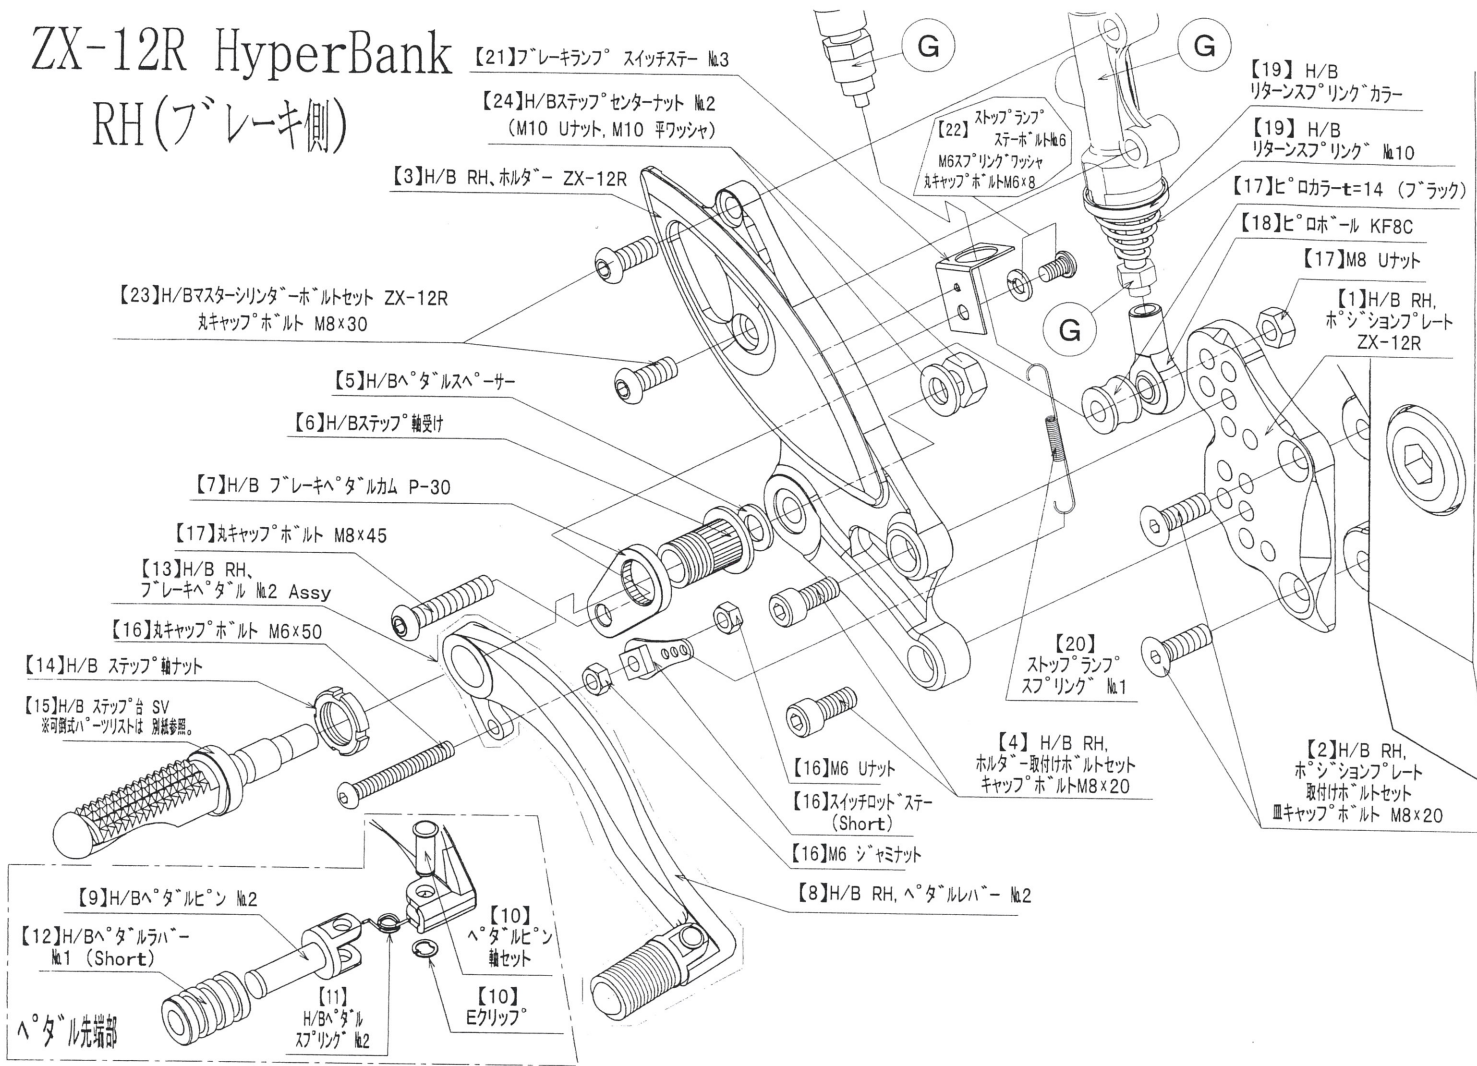

ZX-12R HyperBank

RH (ブレーキ側)

ZX-12R HyperBank ブレーキ側パーツリスト 【シバー】

見出し No.	コードNo.	商品名	希望色	見出し No.	コードNo.	商品名	希望色
RH	9006-K59-20	H/B (SV) RH, Assy ZX-12R		14	9110-000-00	H/B ステップ軸ナット	
1	9022-K59-50	H/B RH, ポジションプレート ZX-12R		15	9053-000-00	H/B (SV) ステップ台	
2	9096-K59-00	H/B RH, ポジションプレート 取付けホルトセット		16	9101-K59-00	H/B RH, ペダルリターンボルトセット ZX-12R	
3	9022-K59-09	H/B (SV) RH, ホルダー ZX-12R		17	9099-K59-20	H/B RH, ペダル ボルトセット ZX-12R	
4	9096-K59-20	H/B RH, ホルダー 取付けホルトセット		18	9060-005-00	ヒロボール KF-8C	
5	9110-002-00	H/B ベダルスパーサー		19	9072-010-00	H/B ブレーキペダル リターンスプリングセット No.10	
6	9110-001-00	H/B ステップ軸受け		20	9071-001-00	ストップランプスプリング No.1	
7	9058-001-09	H/B (SV) ブレーキパダルカム (P-30)		21	9105-004-00	ブレーキランプスイッチステーNo.3	
8	9041-001-21	H/B (SV) RH ブレーキパダルレバー No.2		22	9106-006-00	ストップランプステーパーホルト No.6	
9	9117-001-29	H/B (SV) ペダルピン No.2		23	9113-K59-00	H/B マスターシリンダーボルトセット ZX-12R	
10	9117-000-00	H/B ペダルピン軸セット		24	9086-002-00	H/B ステップセンターナット No.2	
11	9075-005-20	H/B ベダル リターンスプリング No.2		G		純正リアブレーキマスターシリンダー	
12	9032-001-00	ペダルラバーNo.1 (Short)		G		純正 リアブレーキ ストップランプスイッチ	
13	9041-001-20	H/B (SV) RH ブレーキパダルAssy No.2		G		純正リアブレーキマスターシリンダー 純正 M8 ジャミナット	