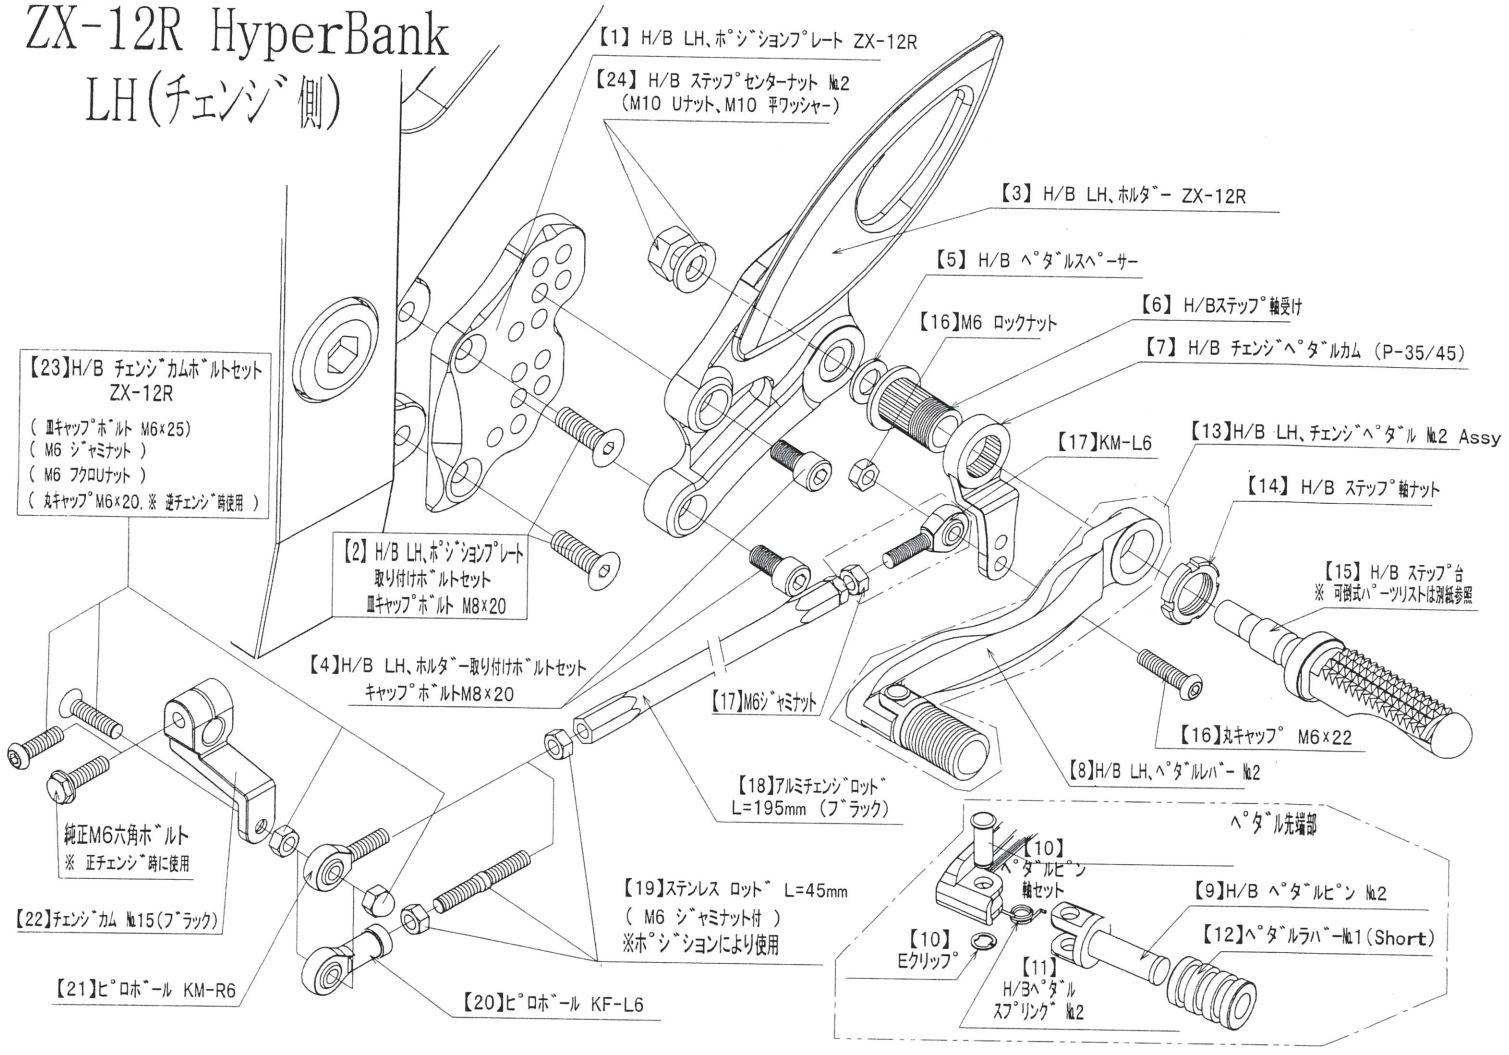

ZX-12R HyperBank

LH(チェンジ側)

ZX-12R HyperBank チェンジ側パーツリスト 【シルバー】							
見出し No.	コードNo.	商品名	希望色	見出し No.	コードNo.	商品名	希望色
LH	9005-K59-20	H/B (SV) LH Assy ZX-12R		13	9040-001-20	H/B (SV) LH、チェンジペダル Assy No.2	
1	9021-K59-50	H/B LH、ポジションプレート ZX-12R		14	9110-000-00	H/B ステップ軸ナット	
2	9096-K59-30	H/B LH、ポジションプレート 取り付けボルトセット		15	9053-000-00	H/B (SV) ステップ台	
3	9021-K59-09	H/B (SV) LH、ホルダー ZX-12R		16	9099-K59-10	H/B LH、ペダルボルトセット ZX-12R	
4	9096-K59-10	H/B LH、ホルダー 取り付けボルトセット		17	9061-006-00	ピロボール KM-L6	
5	9110-002-00	H/B ペダルスパーサー		18	9063-012-00	アルミチェンジロッド L=195mm	
6	9110-001-00	H/B ステップ軸受け		19	9062-002-00	ステンレスロッド L=45mm	
7	9057-K59-09	H/B (SV) チェンジペダルカム (P-35/45)		20	9061-002-00	ピロボール KF-L6	
8	9040-001-21	H/B (SV) LH、ペダルレバー No.2		21	9060-006-00	ピロボール KM-R6	
9	9117-001-29	H/B (SV) ペダルピン No.2		22	9065-015-50	アルミチェンジカム No.15 (ブラック)	
10	9117-000-00	H/B ペダルピン軸セット		23	9089-K59-00	H/B チェンジカムボルトセット ZX-12R	
11	9075-005-20	H/B ペダルリターンスプリング No.2		24	9086-002-00	H/B ステップセンターナット No.2	
12	9032-001-00	ペダルラバーNo.1 (Short)		G		純正チェンジカムボルト	

※ 上記価格に送料及び消費税は含まれておりません。