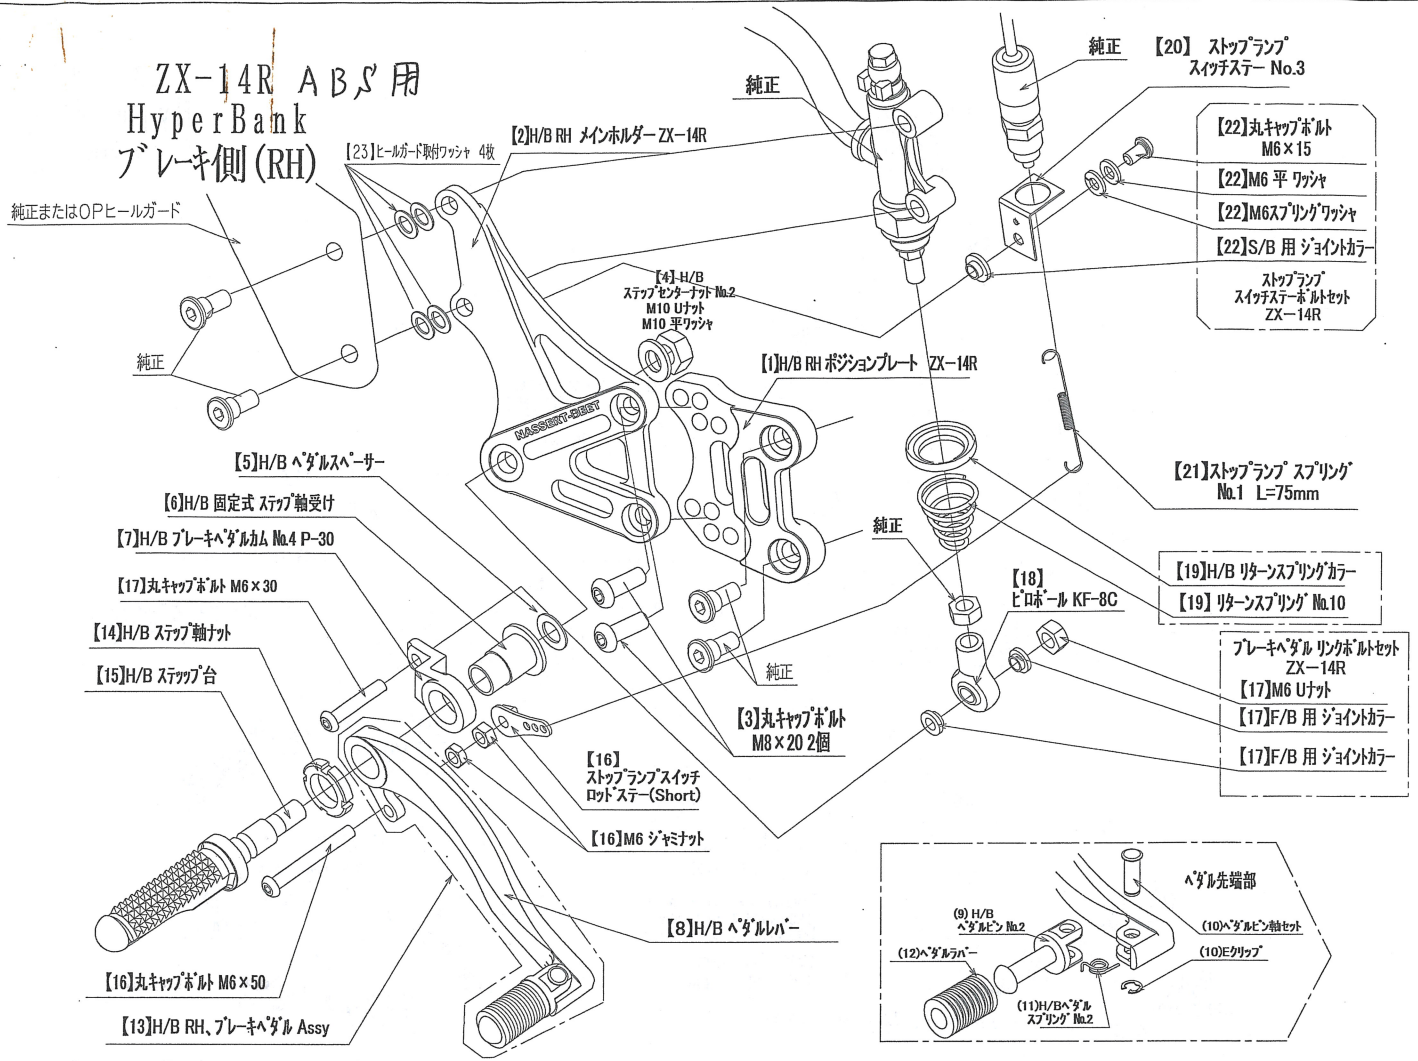

ZX-14R ABS 用 HyperBank ブレーキ側 (RH)

12 ZX-14R HyperBank ブレーキ側パーツリスト シルバー							
見出し No.	コード No.	商品名	希望色	見出し No.	コード No.	商品名	希望色
RH	9006-KB8-20	H/B RH ASSY 固定式 12 ZX-14R		14	9110-000-00	H/B ステップ軸ナット	
RH	9006-KB8-25	H/B RH ASSY 固定式 12 ZX-14R (ヒールガード無し)		15	9053-000-00	H/B ステップ台 SV	
1	9022-KB6-50	H/B RH ポジションプレート 12 ZX-14R BK		16	9101-KB6-00	スイッチロットステア Set 12 ZX-14R	
2	9022-KB6-09	H/B RH メインホルダー 12 ZX-14R		17	9099-KB6-20	H/B RH ペダルボルトセット 12 ZX-14R	
3	9096-KB6-20	H/B ホルダー取り付けボルトセット 12 ZX-14R		18	9060-005-00	ヒロボール KF-8C	
4	9086-002-00	H/B ステップセンターナット No.2		19	9072-010-00	H/B ペダルリターンスプリングセット No.10	
5	9110-002-00	H/B ペダルスパーサー		20	9105-004-00	ストップ ランプ スイッチステア No.3	
6	9110-001-00	H/B ステップ軸受け		21	9071-001-00	ストップランプ スプリング No.1	
7	9058-001-09	H/B ブレーキペダルカム (P-30) SV		22	9106-KB6-00	ストップ ランプ スイッチステア取り付けボルトセット	
8	9041-001-21	H/B RH ペダルラバー No.2 SV		23	9120-KB6-40	RH ヒールガード取り付けワッシャ 4枚	
9	9117-001-29	H/B ペダルピン No.2 SV		24	9107-KB8-01	マスターシリンダーホース (ABS 専用)	
10	9117-000-00	H/B ペダルピン軸セット		OP	9120-KB6-20	H/B RH ヒールガード 12 ZX-14R	
11	9075-005-20	H/B ペダルピン リターンスプリング No.2					
12	9032-001-00	ペダルラバーセット		RH	9010-KB8-20	H/B RH ASSY 可倒式 12 ZX-14R	
13	9041-001-20	H/B RH, ブレーキペダル Assy SV NO.2		RH	9010-KB8-25	H/B RH ASSY 可倒式 12 ZX-14R (ヒールガード無し)	