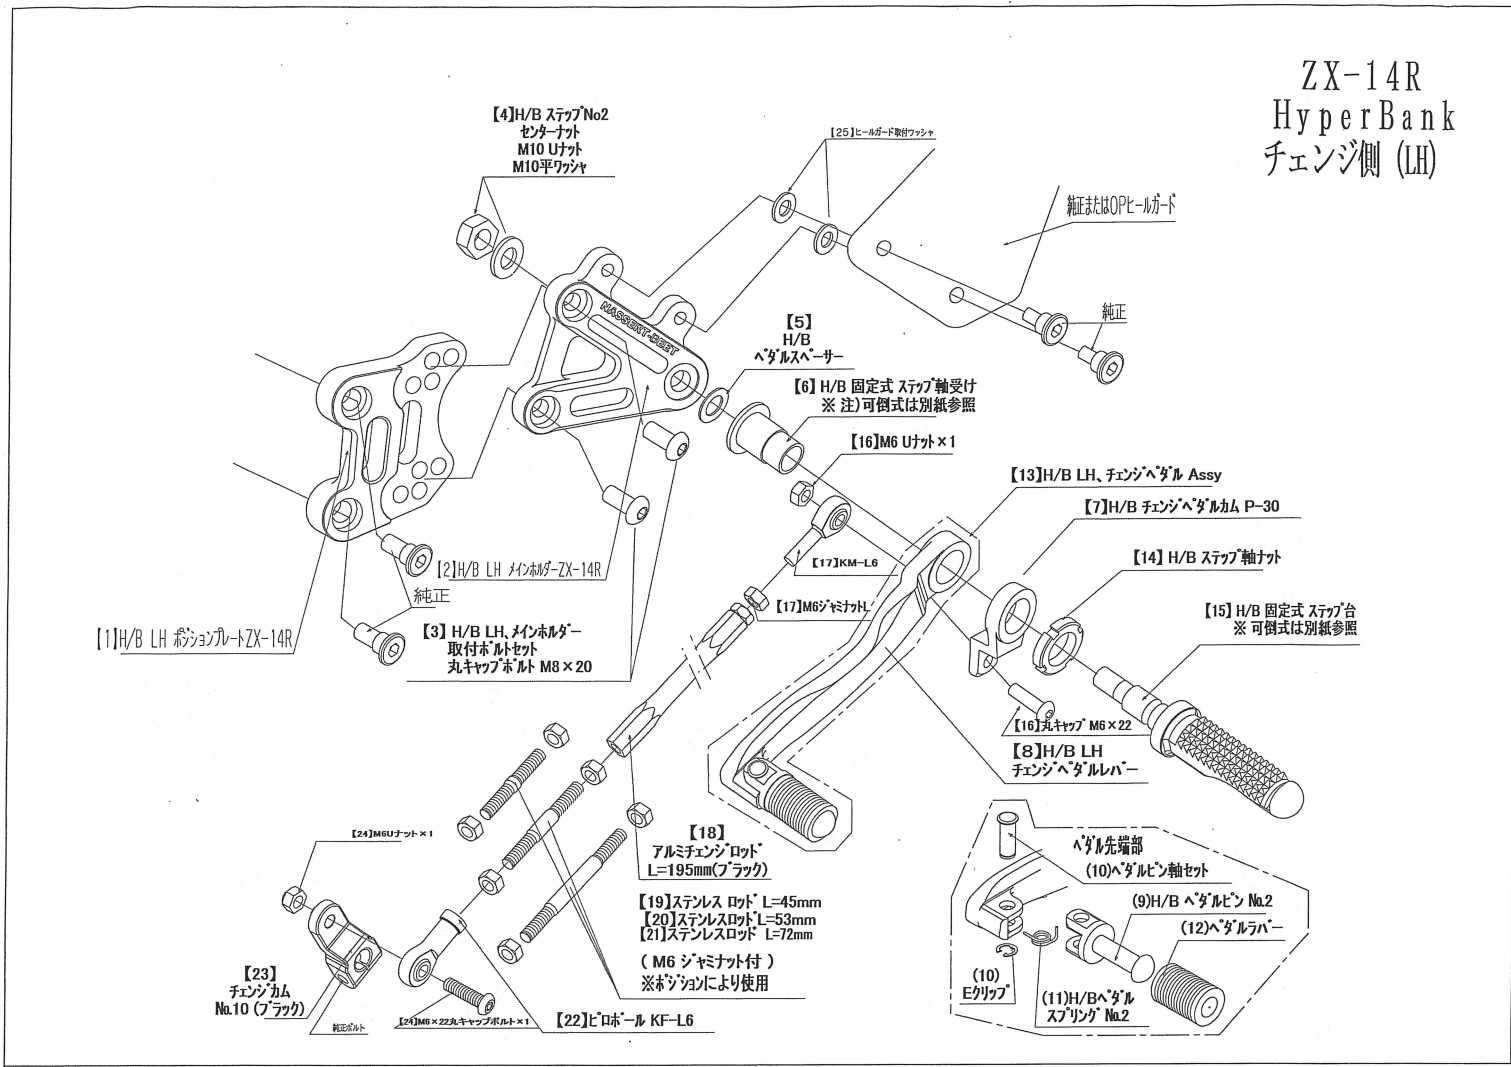

ZX-14R HyperBank チェンジ側 (LH)

12 ZX-14R HyperBank チェンジ側 パーツリスト シルバー

見出し No.	コード No.	商品名	希望色	見出し No.	コード No.	商品名	希望色
LH	9005-KB6-20	H/B LH ASSY 固定式 12 ZX-14R		15	9053-000-00	H/B ステップ台 SV	
LH	9005-KB6-25	H/B LH ASSY 固定式 12 ZX-14R (ヒールガード無し)		16	9099-KB6-10	H/B LH, ヘッダボルトセット 12 ZX-14R	
1	9021-KB6-50	H/B LH ポジションプレート 12 ZX-14R	BK	17	9061-006-00	ヒロボール KM-L6	
2	9021-KB6-09	H/B LH メインホルダー 12 ZX-14R		18	9063-012-00	アルミチェンジロッド 195mm	
3	9096-KB6-10	H/B ホルダー-取り付けボルトセット 12 ZX-14R		19	9062-002-00	ステンレスチェンジロッド L=45mm (M6 シヤミナット×2個)	
4	9086-002-00	H/B ステップセンターナット No.2		20	9062-003-00	ステンレスチェンジロッド L=53mm (M6 シヤミナット×2個)	
5	9110-002-00	H/B ヘッダスパーサー		21	9062-004-00	ステンレスチェンジロッド L=72mm (M6 シヤミナット×2個)	
6	9110-001-00	H/B ステップ軸受け		22	9061-002-00	ヒロボール KF-L6	
7	9057-KB6-09	H/B チェンジヘッダカム (P-30) SV		23	9065-010-00	チェンジカム No.10	
8	9040-001-21	H/B LH ヘッダレバー No.2 SV		24	9089-KB6-00	H/B LH, チェンジカムボルトセット 12 ZX-14R	
9	9117-001-29	H/B ヘッダピン No.2 SV		25	9120-KB6-30	LH ヒールガード取り付けワッシャ 2枚	
10	9117-000-00	H/B ヘッダピン軸セット		OP	9120-KB6-10	H/B LH ヒールガード 12 ZX-14R	
11	9075-005-20	H/B ヘッダピン リターンスプリング No.2					
12	9032-001-00	ヘッダレバーセット					
13	9040-001-20	H/B LH, ヘッダ ASSY SV No.2		LH	9009-KB6-20	H/B LH ASSY 可倒式 12 ZX-14R	
14	9110-000-00	H/B ステップ軸ナット		LH	9009-KB6-25	H/B LH ASSY 可倒式 12 ZX-14R (ヒールガード無し)	

※ 価格の検索は、弊社ホームページの <http://www.beet.co.jp/price/index.html> で、ご確認くださいませ。