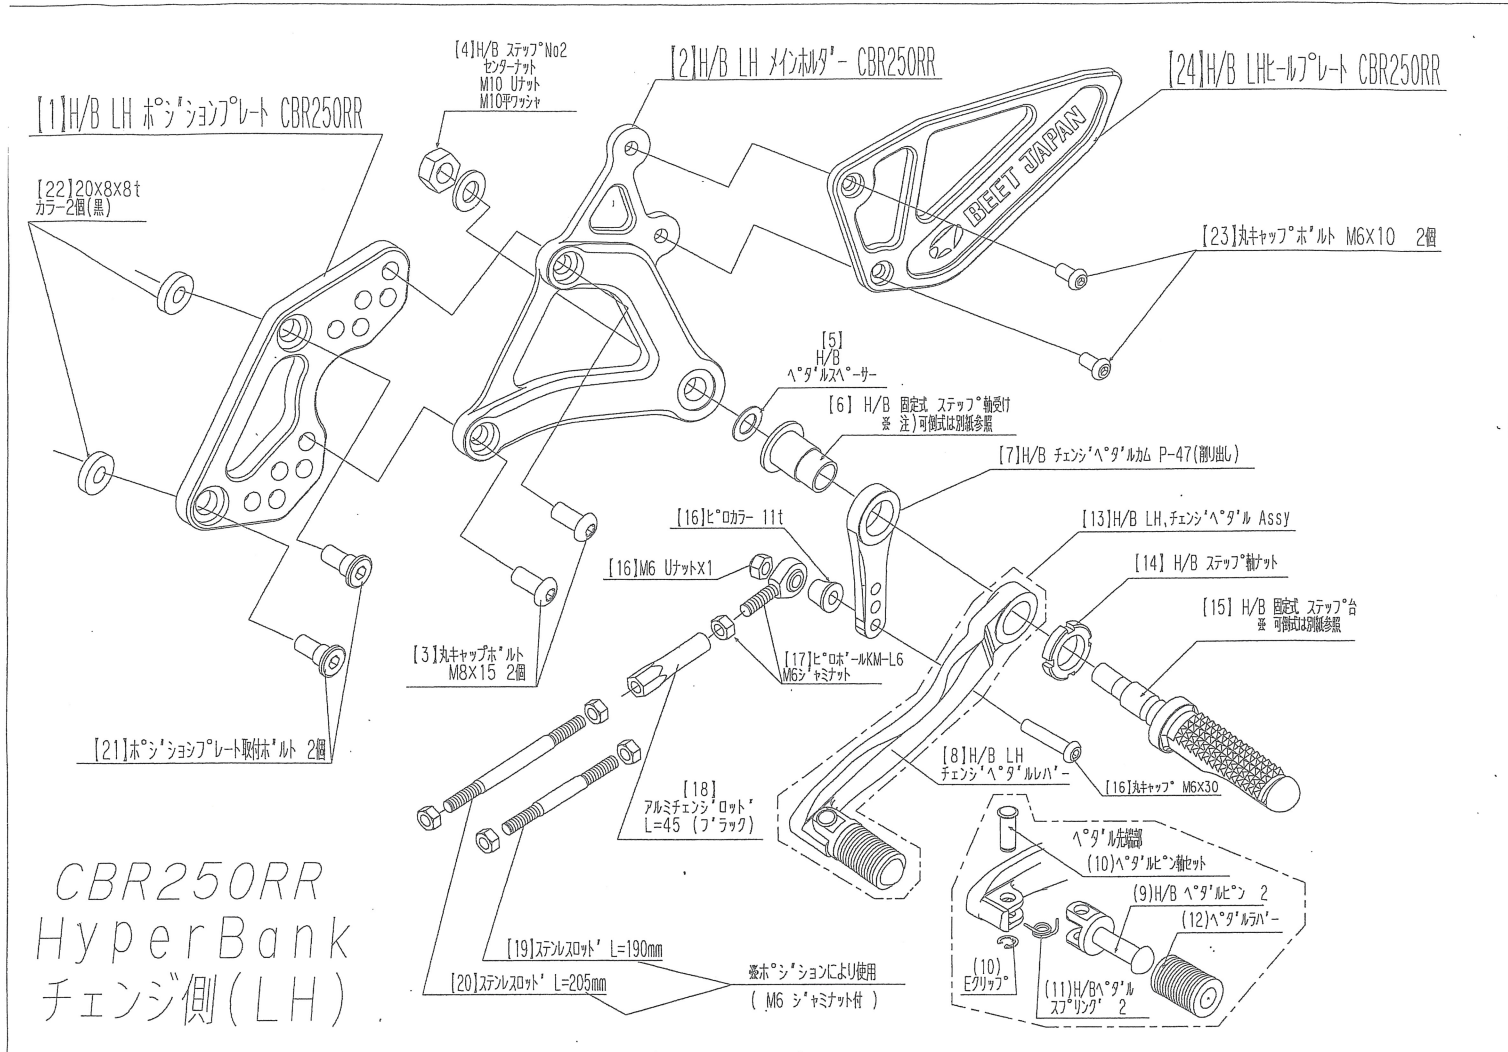

CBR250RR HyperBank チェンジ側 パーツリスト シルバ-

見出し No.	コード No.	商品名	希望色	見出し No.	コード No.	商品名	希望色
LH	9005-H80-20	H/B LH ASSY 固定式 CBR250RR		14	9110-000-00	H/B ステップ軸ナット	
1	9021-H80-50	H/B LH ホジションプレート CBR250RR	BK	15	9053-000-00	H/B ステップ台 SV	
2	9021-H80-09	H/B LH メインホルダー CBR250RR		16	9099-H80-10	H/B LH, ベダルホルトセット CBR250RR	
3	9096-H80-10	H/B ホルダー取付ホルトセット CBR250RR		17	9061-006-00	ヒロホール KM-L6	
4	9086-002-00	H/B ステップセンターナット No.2		18	9063-013-00	アルミチェンジロッド L=45mm (ブラック)	
5	9110-002-00	H/B ベダルスパーサー		19	9062-013-00	ステンレスチェンジロッド L=190 mm (M6 シヤミナット×2 個)	
6	9110-001-00	H/B ステップ軸受け		20	9062-014-00	ステンレスチェンジロッド L=205 mm (M6 シヤミナット×2 個)	
7	9057-H80-09	H/B チェンジベダルカム(P-47)SV		21	9096-H80-30	ホジションプレート取付ホルト セット	
8	9040-001-21	H/B LH ベダルレバー No.2 SV		22	9096-H80-50	ホジションプレート取付カラー セット	
9	9117-001-29	H/B ベダルピン No.2 SV		23	9120-H80-30	ヒールプレート取付ホルト セット	
10	9117-000-00	H/B ベダルピン軸セット		24	9120-H80-10	H/B LH ヒールプレート CBR250RR	
11	9075-005-20	H/B ベダルピン リターンスプリング No.2					
12	9032-001-00	ベダルレバーセット					
13	9040-001-20	H/B LH, ベダル ASSY SV NO.2		LH	9009-H80-20	H/B LH ASSY 可倒式 CBR250RR	

価格は <http://www.beet.co.jp/price/index.html> で検索いただけます。