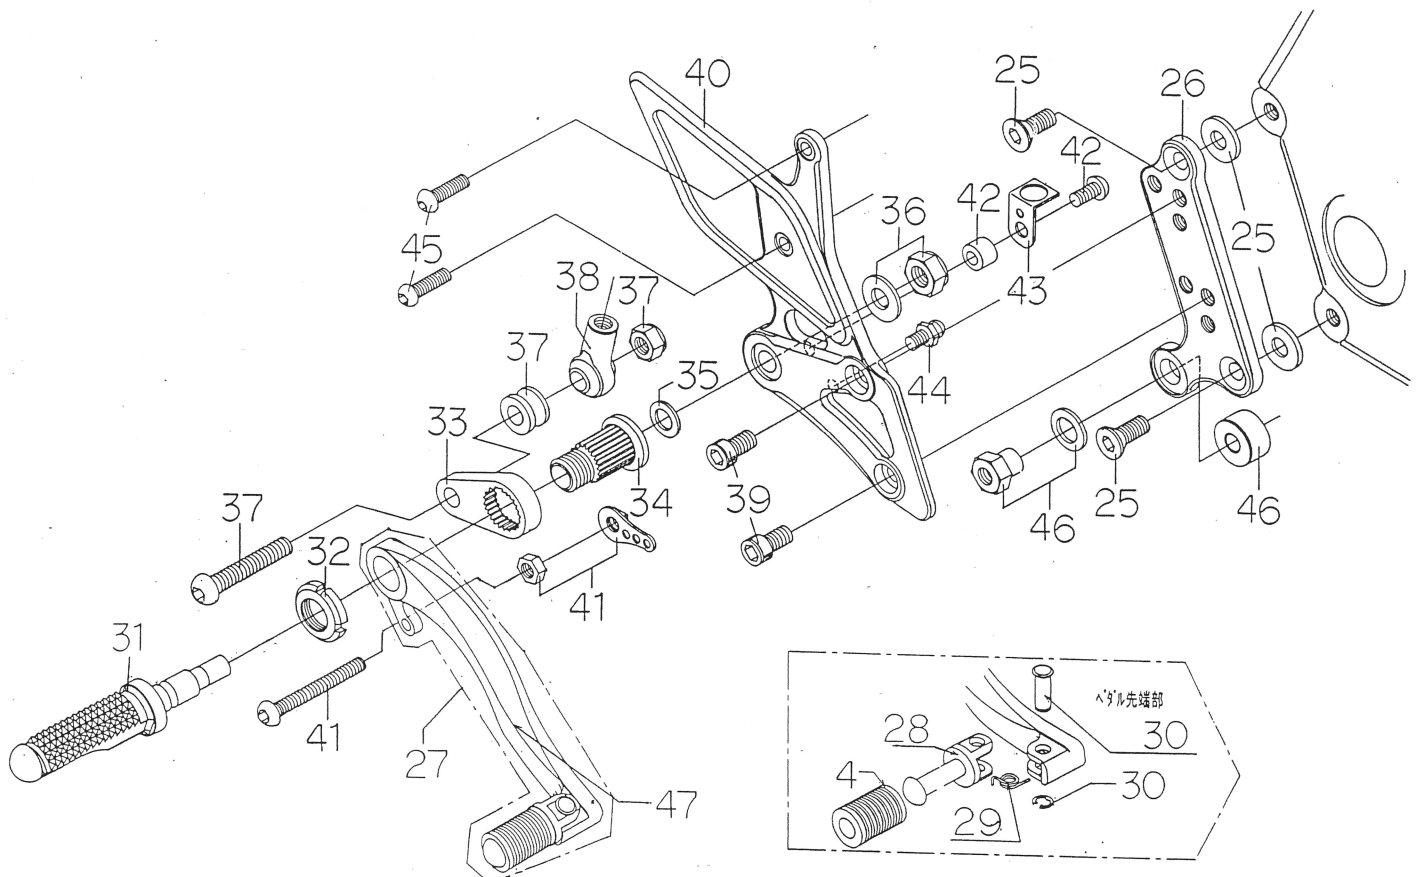

CBR1100 XX HYPER BANK パーツリスト

H/B CBR1100 XX (L)

H/B CBR1100 XX (R)

(シルバー)

パ ー ツ リ ス ト

見出 NO	コードNO	商 品 名	色	見出 NO	コードNO	商 品 名	色
G		純正部品		13	9086-002-00	H/B ステップセンターナット NO. 2	
L	9005-H49-20	H/B (SV) LH, ASSY CBR1100 XX		14	9060-006-00	ピロボール KM-6	
R	9006-H49-20	H/B (SV) RH, ASSY CBR1100 XX		15	9063-009-00	アルミロッド 168M/M	
1	9096-H49-30	H/B LH, ポジションプレート トリツクホルトセット CBR1100 XX		16	9062-002-00	ステンレスロッド 45M/M	
2	9021-H49-50	H/B LH, ポジションプレート CBR1100 XX BK		17	9060-002-00	ピロボール KF-6	
3	9040-001-20	H/B (SV) LH, ペダルASSY NO. 2.		18	9065-009-50	チェンジカム NO. 9 (ブラック)	
4	9032-001-00	H/B ペダルラバーセット		19	9089-H49-00	H/B チェンジカムホルトセット CBR1100 XX	
5	9117-001-29	H/B (SV) ペダルピン NO. 2		20	9096-H49-10	H/B LH, ホルダー トリツクホルトセット CBR1100 XX	
6	9075-005-20	H/B ペダルピン リターンズプリング NO. 2		21	9021-H49-09	H/B (SV) LH, ホルダー CBR1100 XX	
7	9117-000-00	H/B (SV) ペダルピンジグセット		22	9099-H49-10	H/B LH, ペダルホルトセット CBR1100 XX	
8	9053-000-00	H/B (SV) ステップダイ		23	9138-H49-03	H/B マフラー トリツクナットセット (L) CBR1100 XX	
9	9110-000-00	H/B ステップジグナット		24	9040-001-21	H/B (SV) LH, ペダルレバー NO. 2	
10	9057-H49-09	H/B (SV) チェンジペダルカム CBR1100 XX		25	9096-H49-40	H/B RH, ポジションプレート トリツクホルトセット CBR1100 XX	
11	9110-001-00	H/B ステップジグウケ		26	9022-H49-50	H/B RH, ポジションプレート CBR1100 XX BK	
12	9110-002-00	H/B ペダルスペーサー		27	9041-001-20	H/B (SV) RH, ペダルASSY NO. 2	