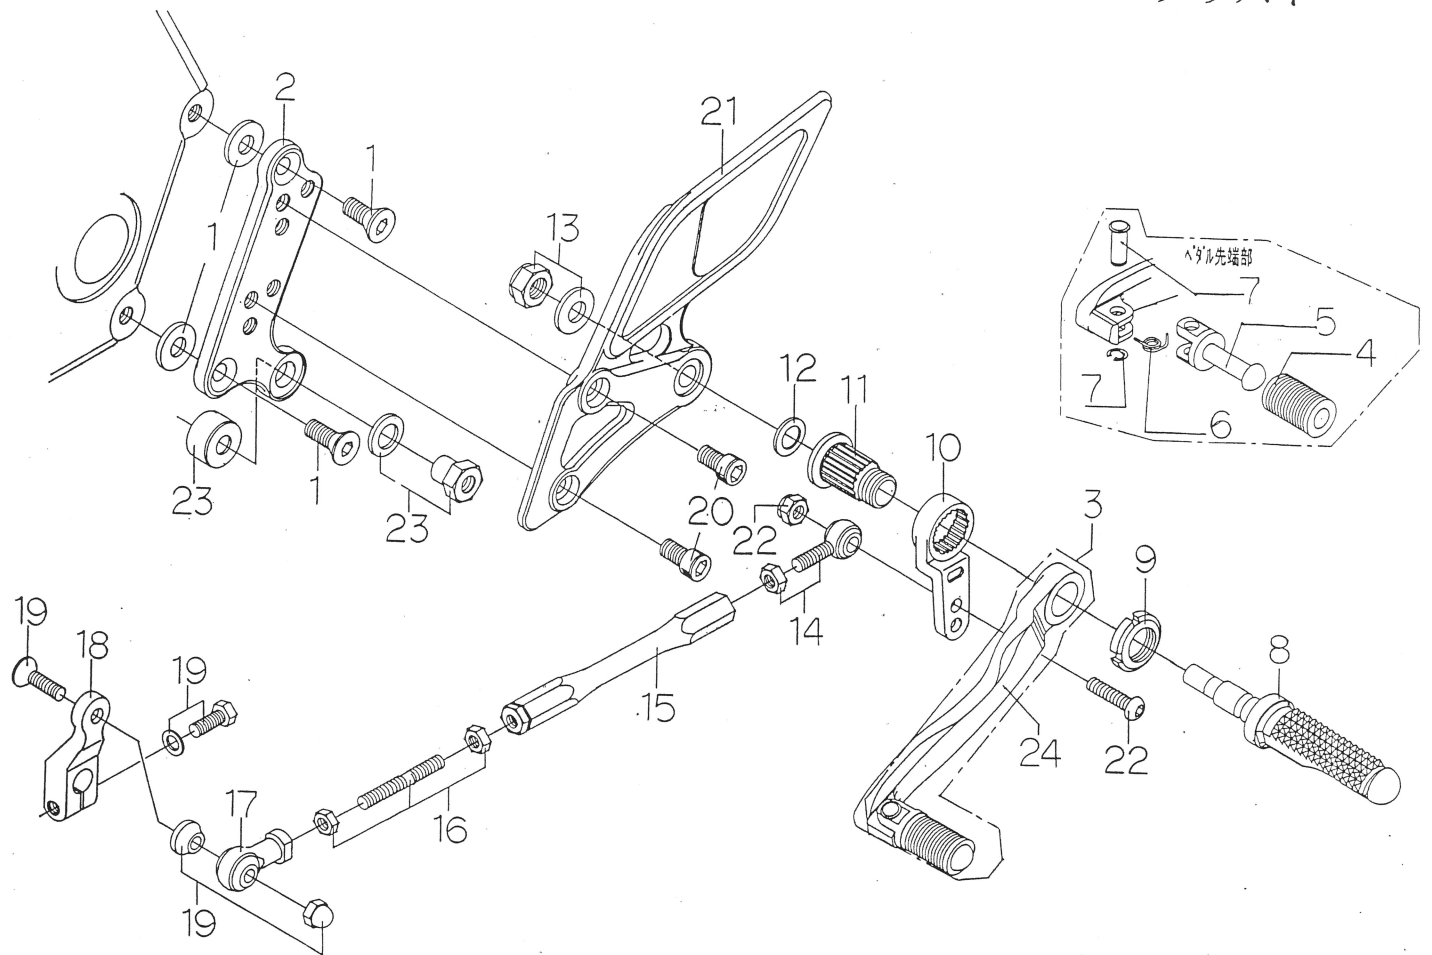

CBR1100 XX HYPER BANK パーツリスト

H/B CBR1100 XX (L)

H/B CBR1100 XX (R)

(シルバー)

パ ー ツ リ ス ト

見出 NO	コードNO	商 品 名	色	見出 NO	コードNO	商 品 名	色
G		純正部品		13	9086-002-00	H/B ステップセンターナット NO. 2	
L	9005-H49-20	H/B (SV) LH, ASSY CBR1100 XX		14	9060-006-00	ピロボール KM-6	
R	9006-H49-20	H/B (SV) RH, ASSY CBR1100 XX		15	9063-009-00	アルミロッド 168M/M	
1	9096-H49-30	H/B LH, ポジションプレート トリツクホルトセット CBR1100 XX		16	9062-002-00	ステンレスロッド 45M/M	
2	9021-H49-50	H/B LH, ポジションプレート CBR1100 XX BK		17	9060-002-00	ピロボール KF-6	
3	9040-001-20	H/B (SV) LH, ペダルASSY NO. 2.		18	9065-009-50	チェンジカム NO. 9 (ブラック)	
4	9032-001-00	H/B ペダルラバーセット		19	9089-H49-00	H/B チェンジカムホルトセット CBR1100 XX	
5	9117-001-29	H/B (SV) ペダルピン NO. 2		20	9096-H49-10	H/B LH, ホルダー トリツクホルトセット CBR1100 XX	
6	9075-005-20	H/B ペダルピン リターンズプリング NO. 2		21	9021-H49-09	H/B (SV) LH, ホルダー CBR1100 XX	
7	9117-000-00	H/B (SV) ペダルピンジグセット		22	9099-H49-10	H/B LH, ペダルホルトセット CBR1100 XX	
8	9053-000-00	H/B (SV) ステップダイ		23	9138-H49-03	H/B マフラー トリツクナットセット (L) CBR1100 XX	
9	9110-000-00	H/B ステップジグナット		24	9040-001-21	H/B (SV) LH, ペダルレバー NO. 2	
10	9057-H49-09	H/B (SV) チェンジペダルカム CBR1100 XX		25	9096-H49-40	H/B RH, ポジションプレート トリツクホルトセット CBR1100 XX	
11	9110-001-00	H/B ステップジグウケ		26	9022-H49-50	H/B RH, ポジションプレート CBR1100 XX BK	
12	9110-002-00	H/B ペダルスペーサー		27	9041-001-20	H/B (SV) RH, ペダルASSY NO. 2	