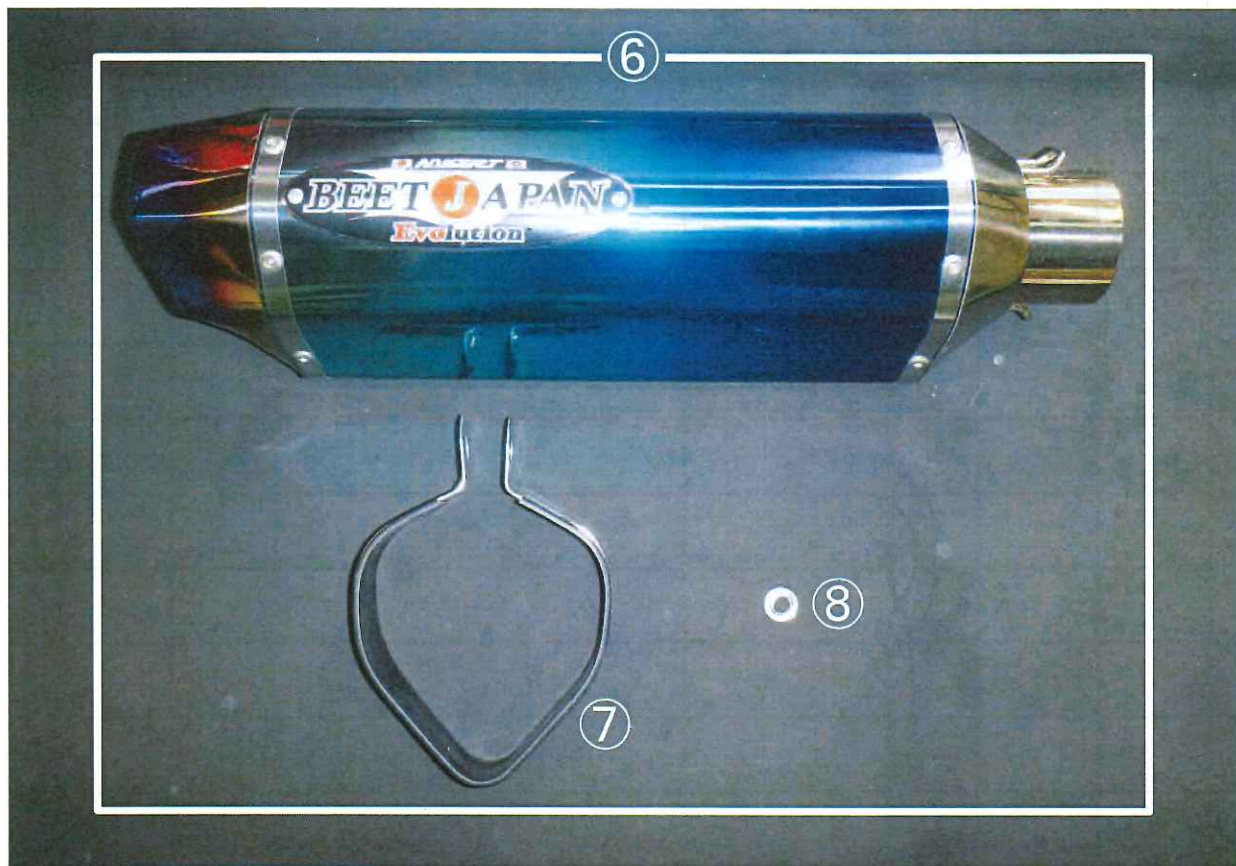

YZF-R3 NASSERT Evolution Type II パーツリスト

YZF-R3 NASSERT Evolution Type II パーツリスト

見出 NO.	コードNo.	商 品 名	単 価	使 用 個 数	見出 NO.	コードNo.	商 品 名	単 価	使 用 個 数
1	8001-Y49-12	エキゾーストパイプ		1					
2	8001-Y49-03	集合部		1					
3	8101-Y49-00	テールパイプ		1					
4	8102-Y49-00	サブサイレンサー		1					
5	8306-Y49-00	サブサイレンサー取り付けナット・ワッシャーセット		1					
6	8274-Y49-50	Evo クリアチタンサイレンサー L300		1					
6	8274-Y49-BL	Evo ブルーチタンサイレンサー L300		1					
7	8258-EVO-00	Evo サイレンサーバンド* (ガスケット付き)		1					
8	8309-EVO-00	はめ込みカラー		1					
9	8310-Y49-00	エキパイガスケットセット		1					
10	8313-002-00	マフラーズプリング No.2		6					
11	8313-000-00	スプリングツール		1					
12	8300-000-00	耐熱シリコン		1					
13	8315-Y49-00	サイレンサー取付けステーセット		1					
14	8309-540-00	サイレンサーアダプターカラー		1					