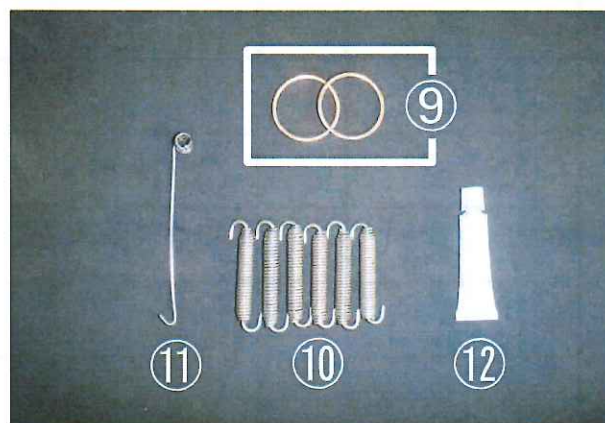

YZF-R3 NASSERT Evolution Type II パーツリスト

YZF-R3 NASSERT Evolution Type II パーツリスト

見出 NO.	コードNo.	商 品 名	単 価	使 用 個 数	見出 NO.	コードNo.	商 品 名	単 価	使 用 個 数
1	8001-Y49-12	エキゾーストパイプ		1					
2	8001-Y49-03	集合部		1					
3	8101-Y49-00	テールパイプ		1					
4	8102-Y49-00	サブサイレンサー		1					
5	8306-Y49-00	サブサイレンサー取り付けナット・ワッシャーセット		1					
6	8274-Y49-50	Evo クリアチタンサイレンサー L300		1					
6	8274-Y49-BL	Evo ブルーチタンサイレンサー L300		1					
7	8258-EVO-00	Evo サイレンサーバンド* (ガスケット付き)		1					
8	8309-EVO-00	はめ込みカラー		1					
9	8310-Y49-00	エキパイガスケットセット		1					
10	8313-002-00	マフラーズプリング No.2		6					
11	8313-000-00	スプリングツール		1					
12	8300-000-00	耐熱シリコン		1					
13	8315-Y49-00	サイレンサー取付けステーセット		1					
14	8309-540-00	サイレンサーアダプターカラー		1					