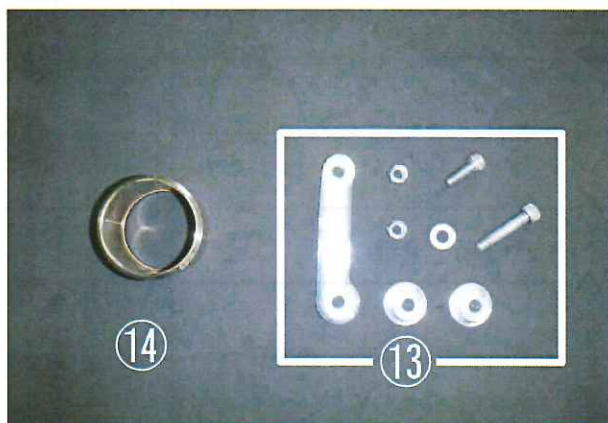

YZF-R3 NASSERT Evolution Type II パーツリスト

YZF-R3 NASSERT Evolution Type II パーツリスト

見出 NO.	コードNo.	商 品 名	単 価	使 用 個 数	見出 NO.	コードNo.	商 品 名	単 価	使 用 個 数
1	8001-Y49-12	エキゾーストパイプ		1					
2	8001-Y49-03	集合部		1					
3	8101-Y49-00	テールパイプ		1					
4	8102-Y49-00	サブサイレンサー		1					
5	8306-Y49-00	サブサイレンサー取り付けナット・ワッシャーセット		1					
6	8274-Y49-50	Evo クリアチタンサイレンサー L300		1					
6	8274-Y49-BL	Evo ブルーチタンサイレンサー L300		1					
7	8258-EVO-00	Evo サイレンサーバンド* (ガスケット付き)		1					
8	8309-EVO-00	はめ込みカラー		1					
9	8310-Y49-00	エキパイガスケットセット		1					
10	8313-002-00	マフラーズプリング No.2		6					
11	8313-000-00	スプリングツール		1					
12	8300-000-00	耐熱シリコン		1					
13	8315-Y49-00	サイレンサー取付けステーセット		1					
14	8309-540-00	サイレンサーアダプターカラー		1					