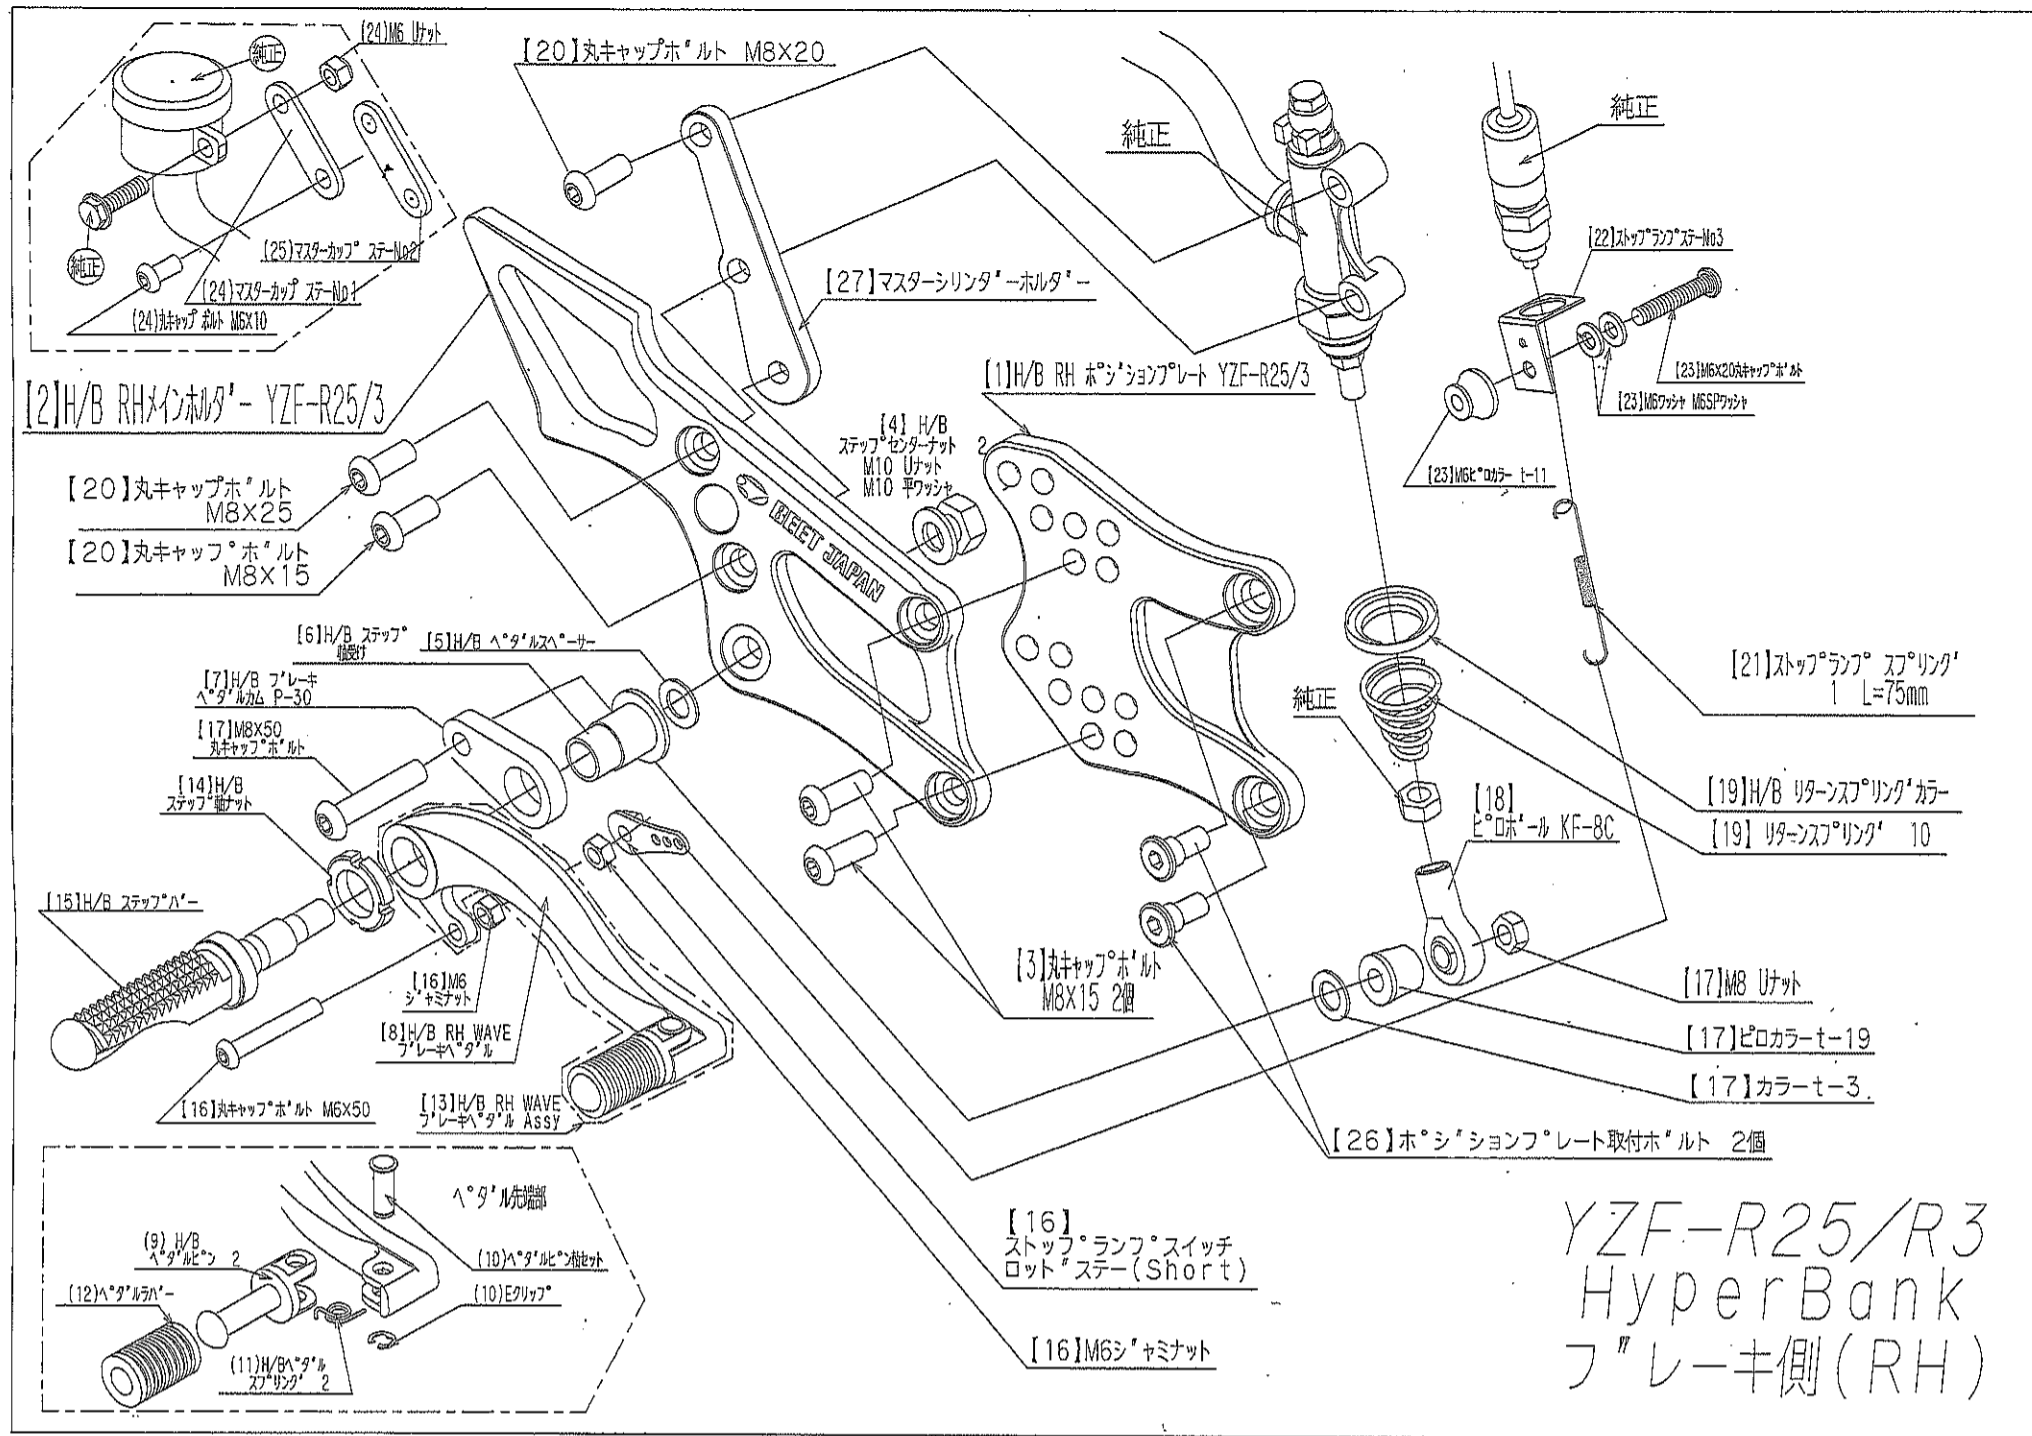

YZF-R25/R3 HyperBank ブレーキ側パーツリスト シバ							
見出し No.	コード No.	商品名	定価	見出し No.	コード No.	商品名	定価
RH	9006-Y48-20	H/B RH ASSY 固定式 YZF-R25/R3		15	9053-000-00	H/B ステップ台 SV	
1	9022-Y48-50	H/B RH ホンションプレート YZF-R25/R3		16	9101-Y48-00	スイッチロッドステア Set YZF-R25/R3	
2	9022-Y48-09	H/B RH メインホルダー YZF-R25/R3		17	9099-Y48-20	H/B RH ペダルボルトセット YZF-R25/R3	
3	9096-Y48-20	H/B RH ホルダー 取付ボルトセット YZF-R25/R3		18	9060-005-00	ピロボール KF-8C	
4	9086-002-00	H/B ステップセンターナット No.2		19	9072-010-00	H/B ブレーキペダルリターン springs 10	
5	9086-002-00	H/B ペダルスパーサー		20	9113-Y48-00	リアブレーキマスターシリンダー取付ボルト セット YZF-R25/R3	
6	9110-001-00	H/B ステップ軸受け		21	9071-001-00	ストップランプスプリング No1 (L=75mm)	
7	9058-001-09	H/B ブレーキペダルカム (P-30) SV		22	9105-004-00	ストップ ランプ スイッチステア No3	
8	9041-001-21	H/B RH ペダルレバー No.2 SV		23	9106-Y48-00	ストップ ランプ スイッチステア取付ボルトセット	
9	9117-001-29	H/B ペダルピン No.2 SV		24	9076-Y48-01	マスターカップオフセットステア ボルト set No.1	
10	9117-000-00	H/B ペダルピン軸セット		25	9076-Y48-02	マスターカップオフセットステア No.2	
11	9075-005-20	H/B ペダルピン リターン springs No.2		26	9096-Y48-40	ホンションプレート RH 取付ボルト セット	
12	9032-001-00	ペダルレバーセット		27	9025-Y48-00	マスターシリンダーホルダー	
13	9041-001-20	H/B RH、ブレーキペダル Assy SV NO.2					
14	9110-000-00	H/B ステップ軸ナット		RH	9010-Y48-20	H/B RH ASSY 可倒式 YZF-R25/R3	

価格は <http://www.beet.co.jp/price/index.html> で検索いただけます。