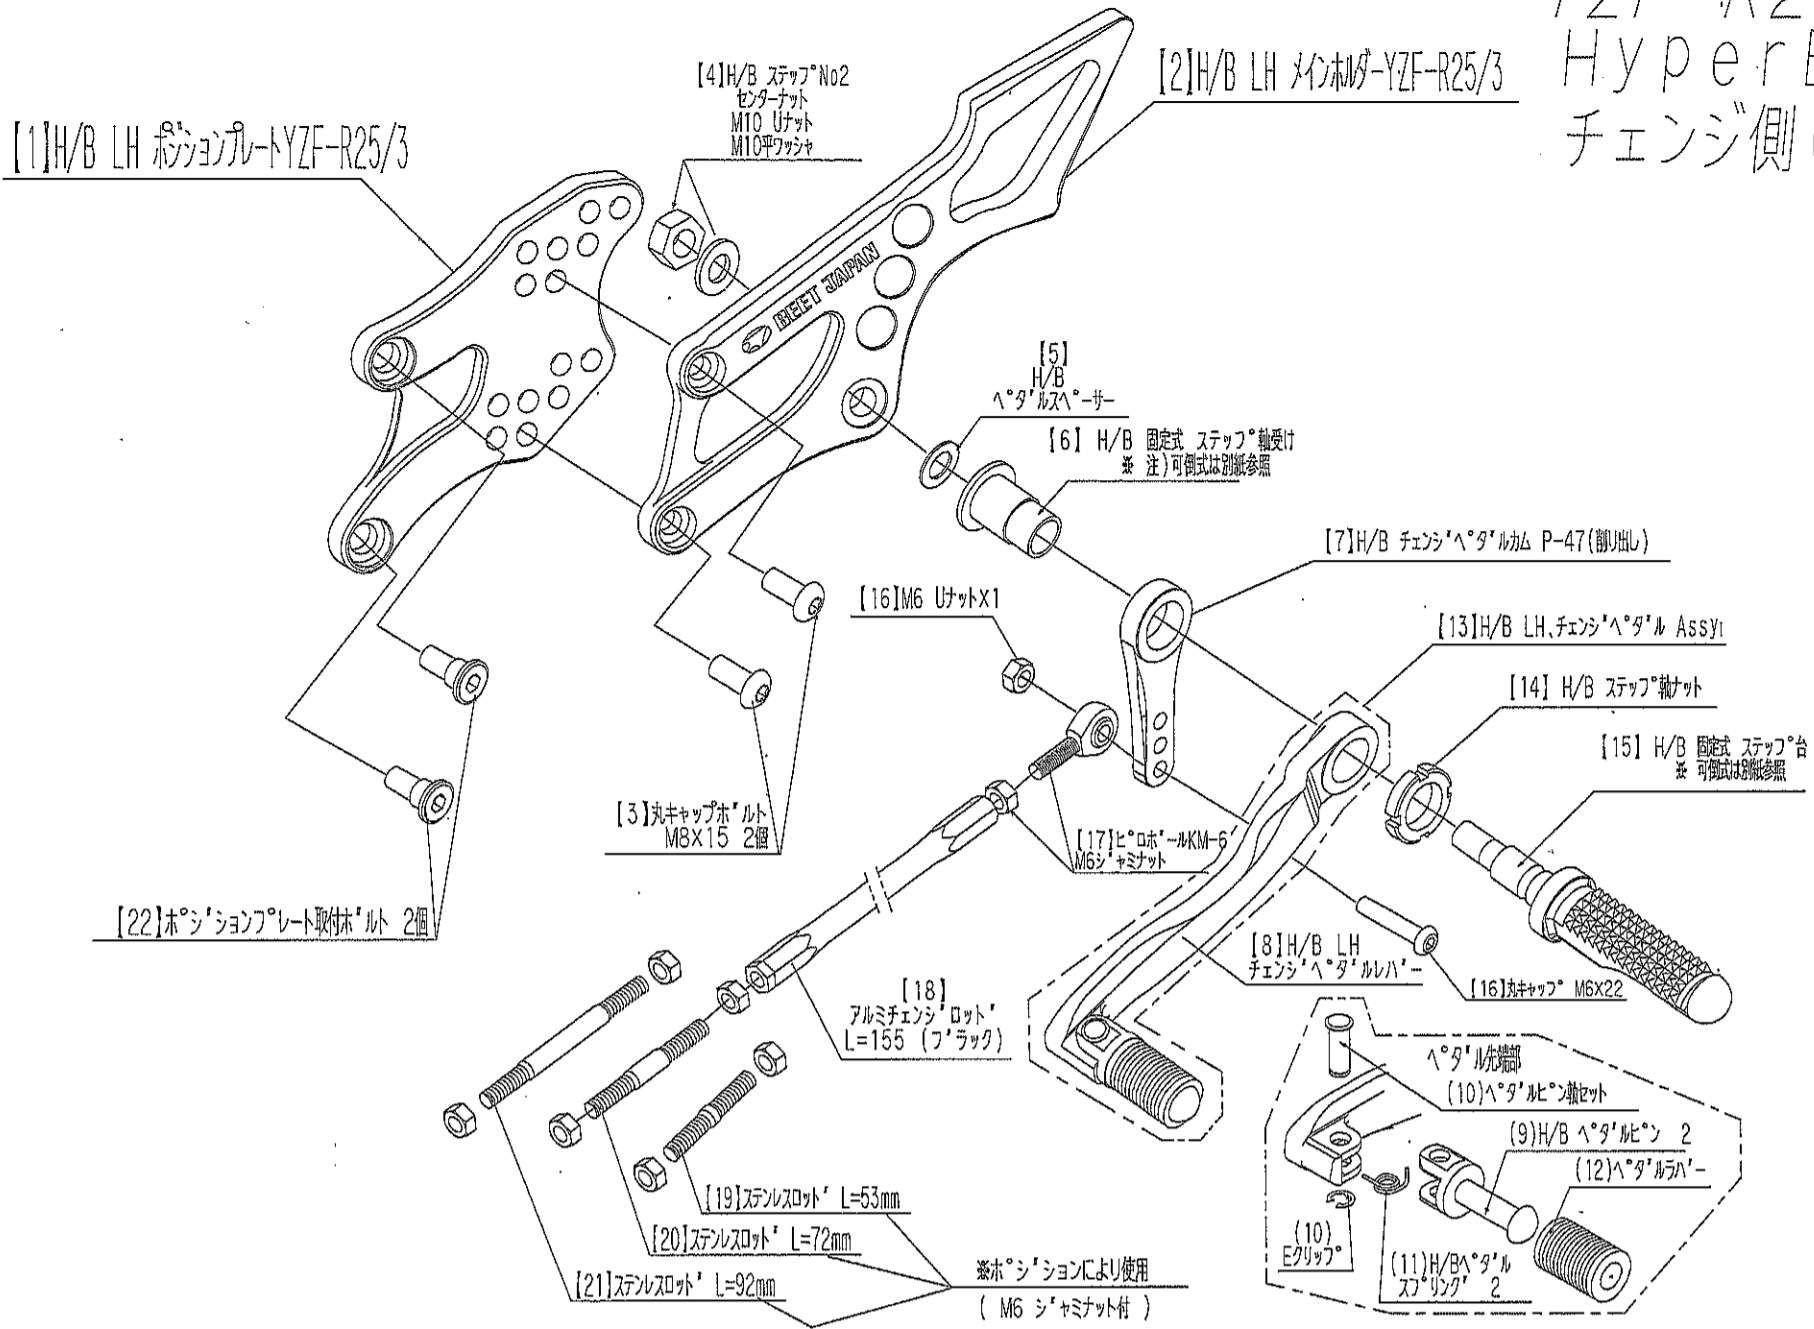

YZF-R25/R3
HyperBank
チェンジ側(LH)

YZF-R25/R3 HyperBank チェンジ側 パーツリスト シルバ							
見出し No.	コード No.	商品名	定価	見出し No.	コード No.	商品名	定価
LH	9005-Y48-20	H/B LH ASSY 固定式 YZF-R25/R3		13	9040-001-20	H/B LH, ペダル ASSY SV NO.2	
1	9021-Y48-50	H/B LH ポジションプレート YZF-R25/R3		14	9110-000-00	H/B ステップ軸ナット	
2	9021-Y48-09	H/B LH メインホルダー YZF-R25/R3		15	9053-000-00	H/B ステップ台 SV	
3	9096-Y48-10	H/B LH ホルダー 取付ボルトセット YZF-R25/R3		16	9099-Y48-10	H/B LH ペダルホルトセット YZF-R25/R3	
4	9086-002-00	H/B ステップセンターナット No.2		17	9060-006-00	ピロボール KM-6	
5	9110-002-00	H/B ペダルスパーサー		18	9063-011-00	アルミチェンジロッド L=155mm (ブラック)	
6	9110-001-00	H/B ステップ軸受け		19	9062-003-00	ステンレスチェンジロッド L=53 mm (M6 シヤミナット×2 個)	
7	9057-Y48-09	H/B チェンジペダルカム(P-47) SV		20	9062-004-00	ステンレスチェンジロッド L=72 mm (M6 シヤミナット×2 個)	
8	9040-001-21	H/B LH ペダルレバー No.2 SV		21	9062-005-00	ステンレスチェンジロッド L=92 mm (M6 シヤミナット×2 個)	
9	9117-001-29	H/B ペダルピン No.2 SV		22	9096-Y48-30	ポジションプレート LH 取付ボルト セット	
10	9117-000-00	H/B ペダルピン軸セット					
11	9075-005-20	H/B ペダルピン リターンスプリング No.2					
12	9032-001-00	ペダルレバーセット		LH	9009-Y48-20	H/B LH ASSY 可倒式 YZF-R25/R3	