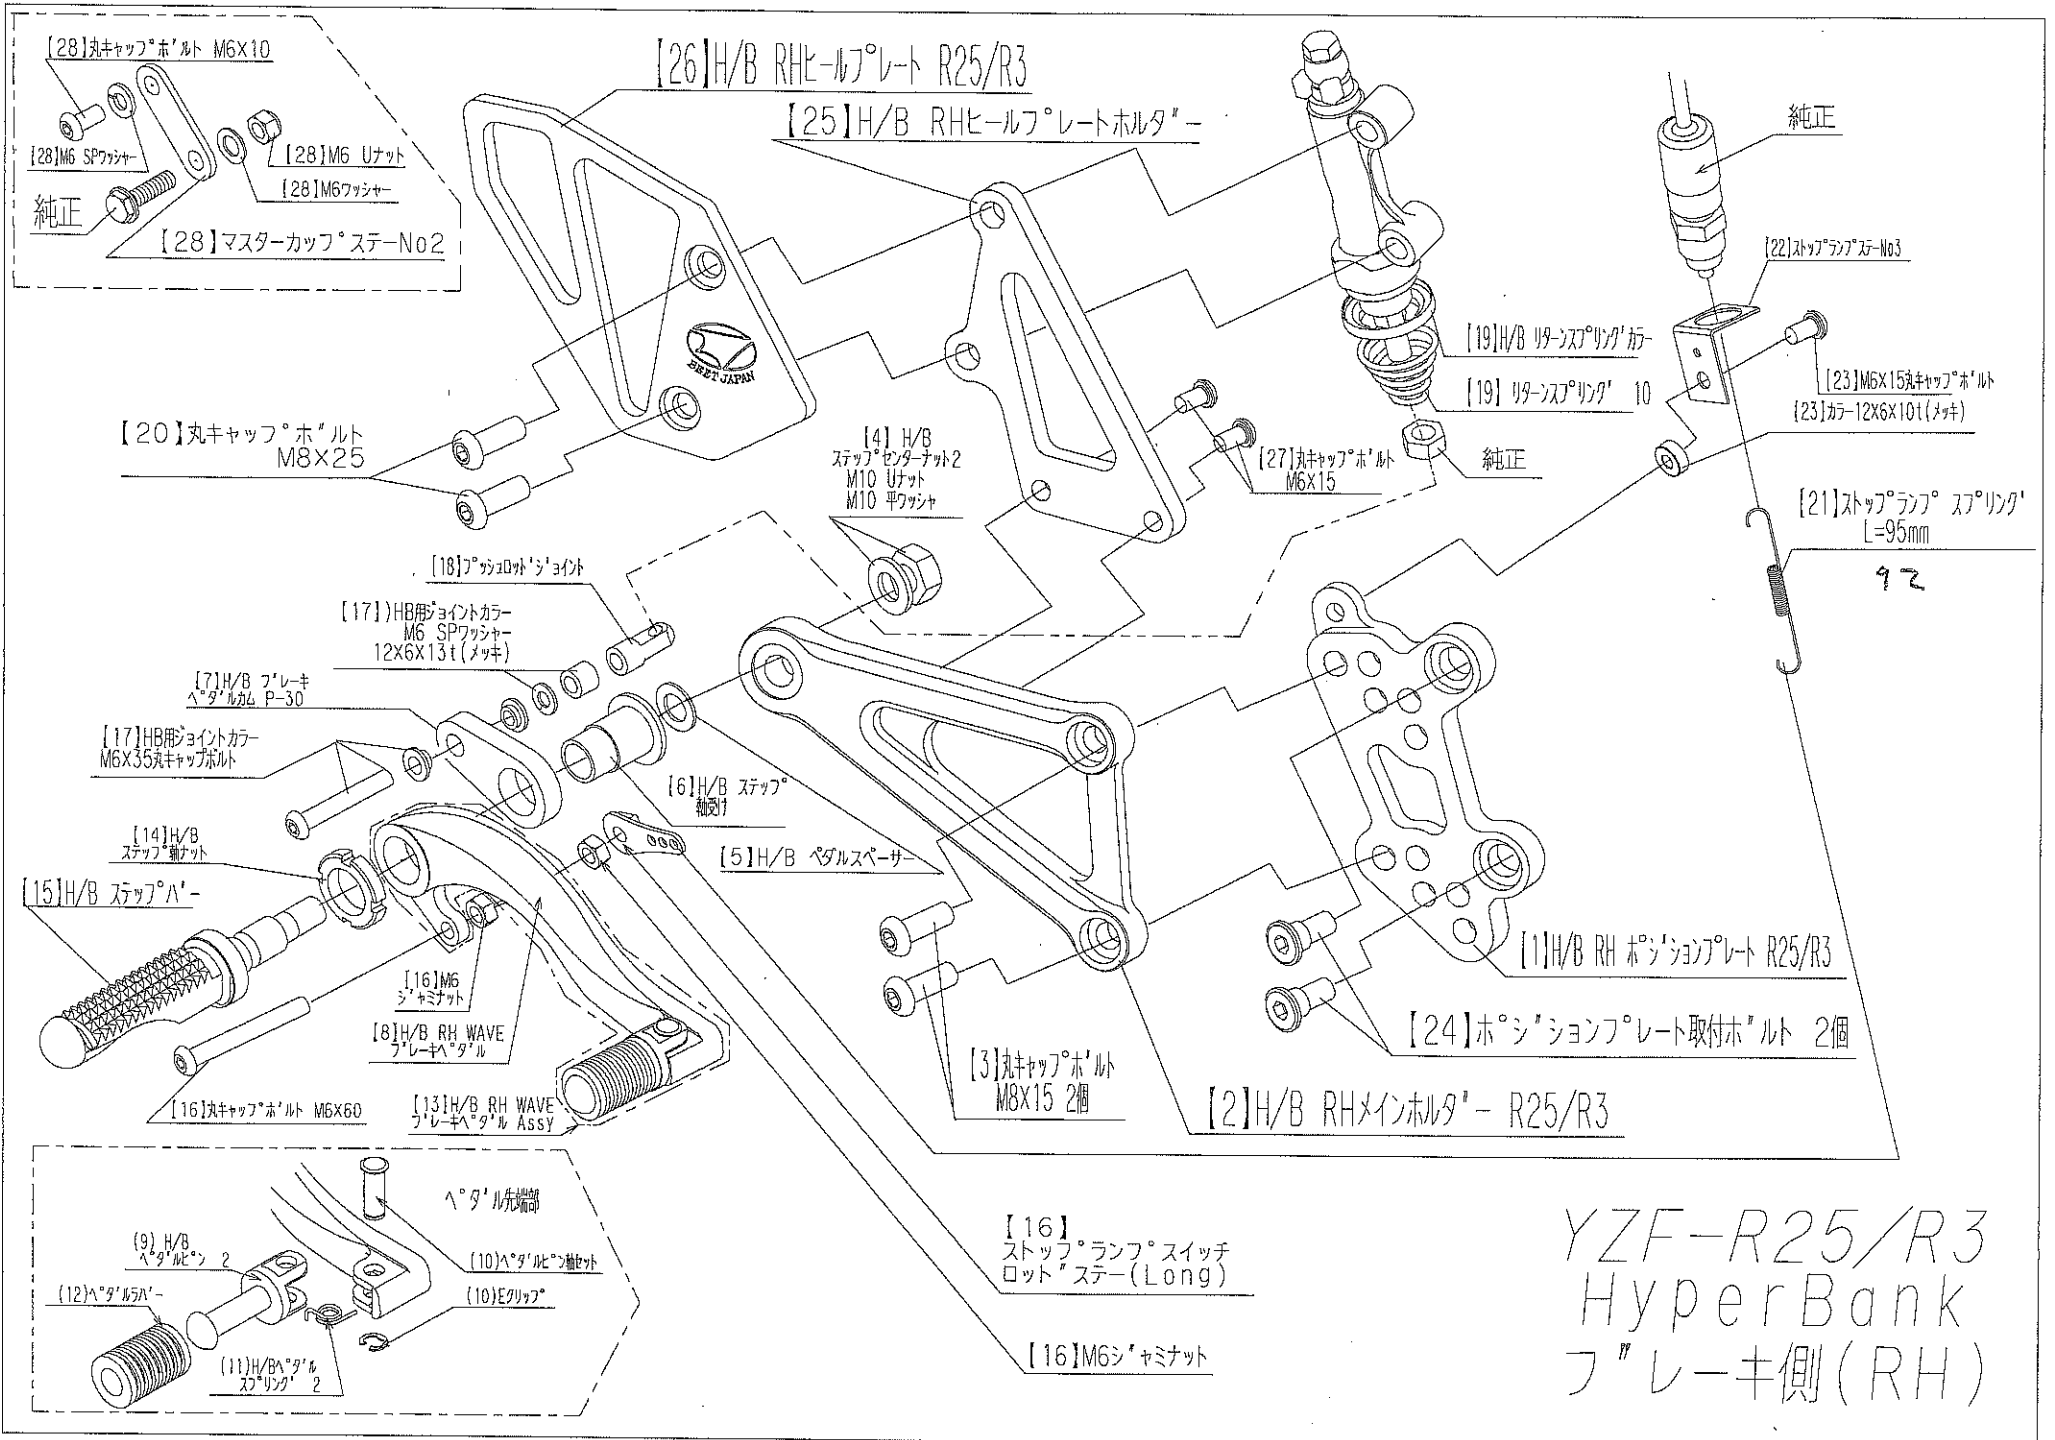

YZF-R25/R3 HyperBank ブレーキ側パーツリスト シバ-

見出し No.	コード No.	商品名	定価	見出し No.	コード No.	商品名	定価
RH	9006-Y53-20	H/B RH ASSY YZF-R25/R3		14	9110-000-00	H/B ステップ軸ナット	
1	9022-Y53-50	H/B RH ポジションプレート YZF-R25/R3		15	9053-000-00	H/B ステップ台 SV	
2	9022-Y53-09	H/B RH メインホルダー YZF-R25/R3		16	9101-Y53-00	スイッチロッドステー Set YZF-R25/R3	
3	9096-Y48-20	H/B ホルダー取付ボルトセット YZF-R25/R3		17	9099-Y53-20	H/B RH ペダルボルトセット YZF-R25/R3	
4	9086-002-00	H/B ステップセンターナット No.2		18	9099-Y53-30	プッシュロッドジョイント	
5	9110-002-00	H/B ペダルスペーサー		19	9072-010-00	H/B ブレーキペダル リターンスプリングセット YZF-R25/R3	
6	9110-001-00	H/B ステップ軸受け		20	9113-Y53-00	リアブレーキマスターシリンダー取付ボルトセット YZF-R25/R3	
7	9058-001-09	H/B ブレーキペダルカム(P-30)SV		21	9071-007-00	ブレーキランプスプリング No7 (L=92mm)	
8	9041-001-21	H/B RH ペダルレバー No.2 SV		22	9105-004-00	ストップ ランプ スイッチステー No3	
9	9117-001-29	H/B ペダルピン No.2 SV		23	9106-Y53-00	ストップ ランプ スイッチステー取付ボルトセット YZF-R25/R3	
10	9117-000-00	H/B ペダルピン軸セット		24	9096-Y53-40	ポジションプレート取付ボルトセット	
11	9075-005-20	H/B ペダルピン リターンスプリング No.2		25	9120-Y53-40	H/B RH ヒールプレートホルダー YZF-R25/R3	
12	9032-001-00	ペダルレバーセット		26	9102-Y53-20	H/B RH ヒールプレート YZF-R25/R3	
13	9041-001-20	H/B RH、ブレーキペダル Assy SV NO.2		27	9120-Y53-60	ヒールプレートホルダー取り付けボルトセット YZF-R25/R3	
				28	9076-Y53-00	ブレーキホース オフセットプレートセット YZF-R25/R3	

※ 価格は <http://www.beet.co.jp/price/index.html> で検索いただけます。