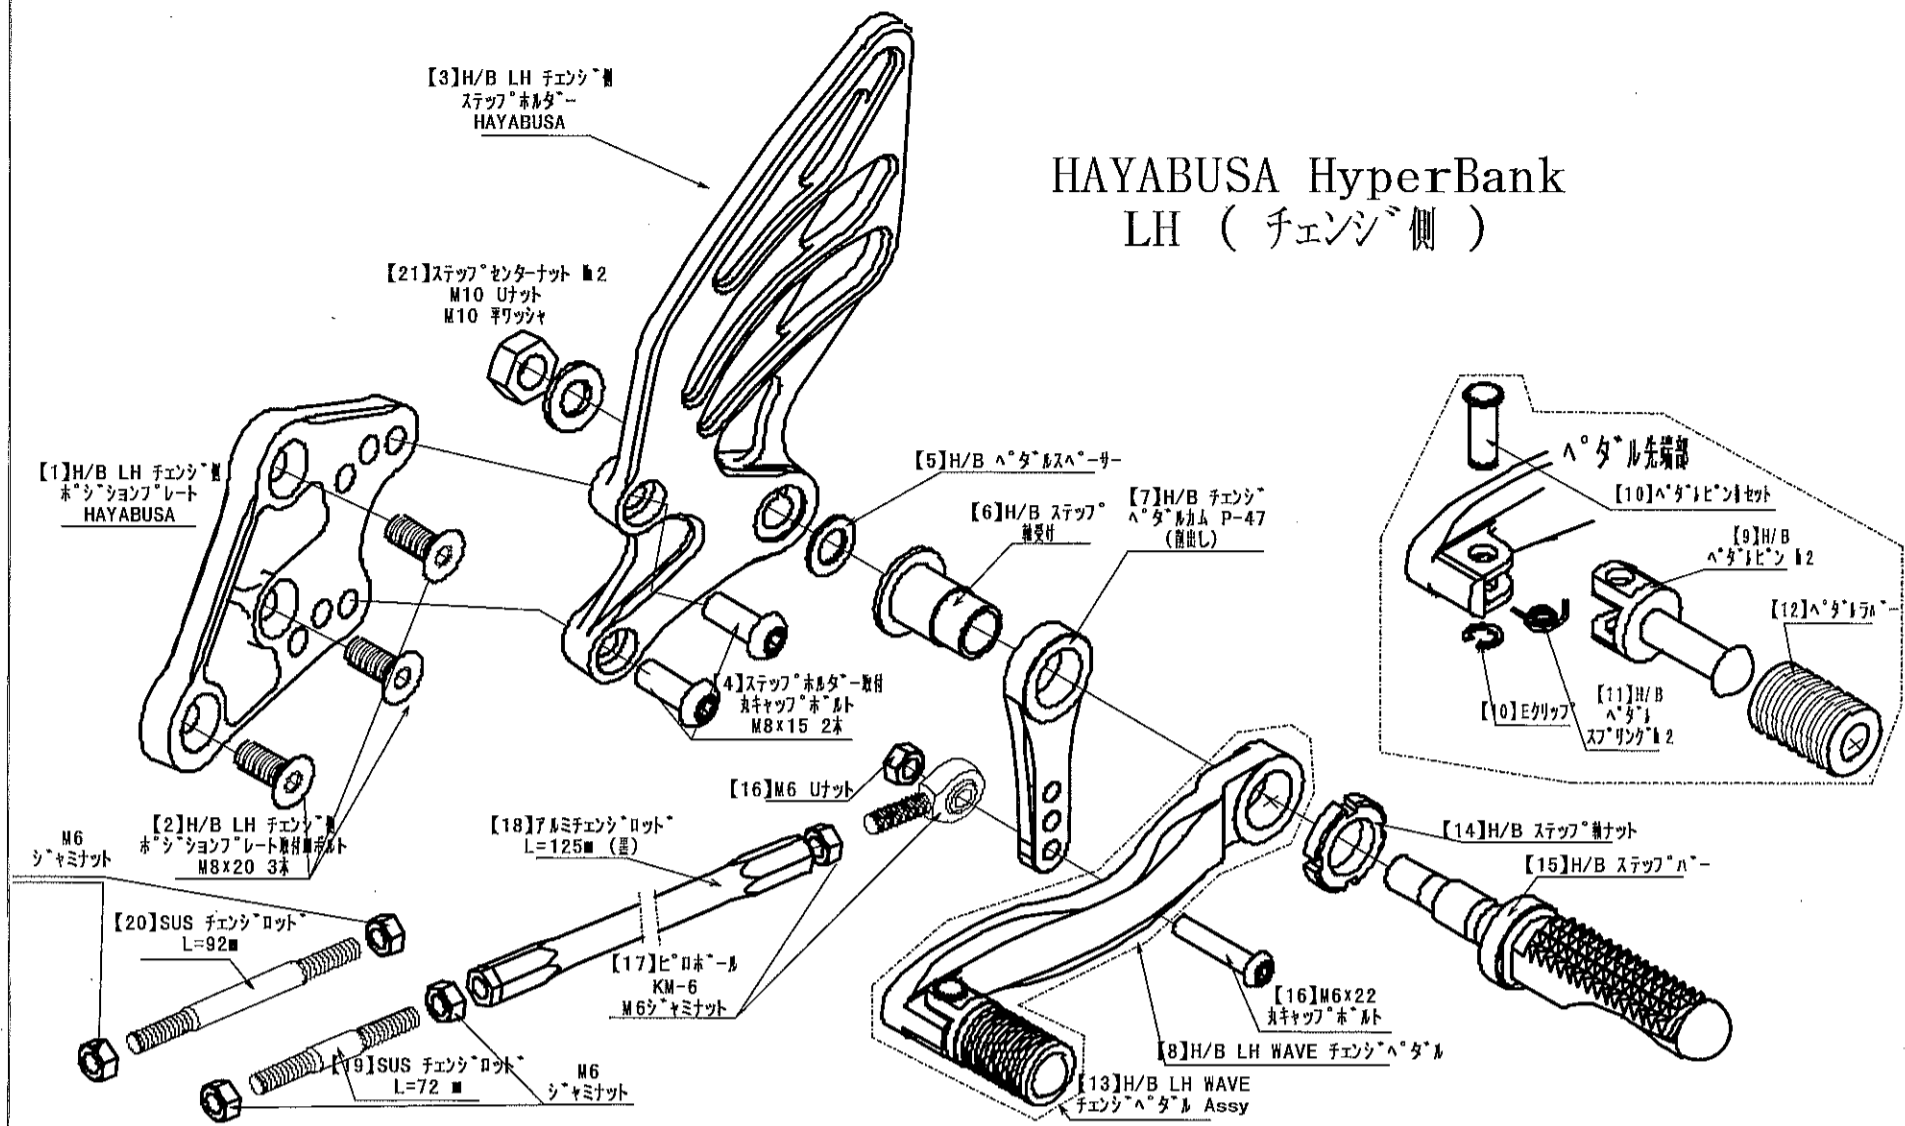

HAYABUSA HyperBank RH (ブレーキ側)

Suzuki HAYABUSA HyperBank ブレーキ側 パーツリスト シルバー

見出No.	コードNo.	商品名	定価	見出No.	コードNo.	商品名	定価
RH	9006-S36-20	H/B RH ASSY SV HAYABUSA		13	9041-001-20	H/B RH フレーキペダル Assy SV	
1	9022-S36-50	H/B RH ポジションプレート HAYABUSA		14	9110-000-00	H/B ステップ軸ナット	
2	9096-S36-40	H/B RH ポジションプレート 取付けホルセット HAYABUSA		15	9053-000-00	H/B ステップ台 SV	
3	9022-S36-09	H/B RH ホルダー SV HAYABUSA		16	9101-S36-00	H/B スイッチロッドステーセット HAYABUSA	
4	9096-S36-20	H/B RH ホルダー取付けホルセット HAYABUSA		17	9099-S36-20	H/B RH ペダルホルセット HAYABUSA	
5	9110-002-00	H/B ペダルスパーサー		18	9060-004-00	ヒロボール KF-8	
6	9110-001-00	H/B ステップ軸受け		19	9072-010-50	H/B フレーキペダル リターンズプリングセット No10 (カット型)	
7	9058-001-09	H/B フレーキペダルカム (P-30) SV		20	9071-007-00	ストップランプスプリング No7	
8	9041-001-11	H/B RH ペダルレバー SV		21	9105-004-00	ストップランプスイッチステ No3	
9	9117-001-29	H/B ペダルピン No2 SV		22	9106-S36-00	ストップランプステーホルセット HAYABUSA	
10	9117-000-00	H/B ペダルピン軸セット		23	9086-002-00	H/B ステップセンターナット No2	
11	9075-005-20	H/B ペダルピン リターンズプリング No2		24	9113-S36-00	マスターシリンダーホルセット set HAYABUSA	
12	9032-001-00	ペダルラバーセット		25	9158-S36-00	ブレーキホース スライドステー set	

※ 上記金額に送料及び消費税は含まれておりません。

HAYABUSA HyperBank LH (チェンジ側)

Suzuki HAYABUSA HyperBank チェンジ側 パーツリスト シルバー

見出No.	コードNo.	商品名	定価	見出No.	コードNo.	商品名	定価
LH	9005-S36-20	H/B LH ASSY SV HAYABASA		11	9075-005-20	H/B ペダルピン リターンコイル No2	
1	9021-S36-50	H/B LH ホジションプレート HAYABUSA		12	9032-001-00	ペダルラバーセット	
2	9096-S36-30	H/B LH ホジションプレート 取付けボルトセット HAYABUSA		13	9040-001-20	H/B LH, ペダル Assy SV	
3	9021-S36-09	H/B LH ホルダー SV HAYABUSA		14	9110-000-00	H/B ステップ軸ナット	
4	9096-S36-10	H/B LH ホルダー取付けボルトセット HAYABUSA		15	9053-000-00	H/B ステップ台 SV	
5	9110-002-00	H/B ペダルスパーサー		16	9099-S36-10	H/B LH, ペダルボルトセット HAYABUSA	
6	9110-001-00	H/B ステップ軸受け		17	9060-006-00	ピロボール KM-6	
7	9057-S36-09	H/B チェンジペダルカム(P-47) SV		18	9063-008-00	アルミ チェンジロッド L=125mm	
8	9040-001-21	H/B チェンジペダルラバー SV		19	9062-004-00	ステンレス チェンジロッド L=72mm	
9	9117-001-29	H/B ペダルピン No2 SV		20	9062-005-00	ステンレス チェンジロッド L=92mm	
10	9117-000-00	H/B ペダルピン軸セット		21	9086-002-00	H/B ステップセンターナット No2	