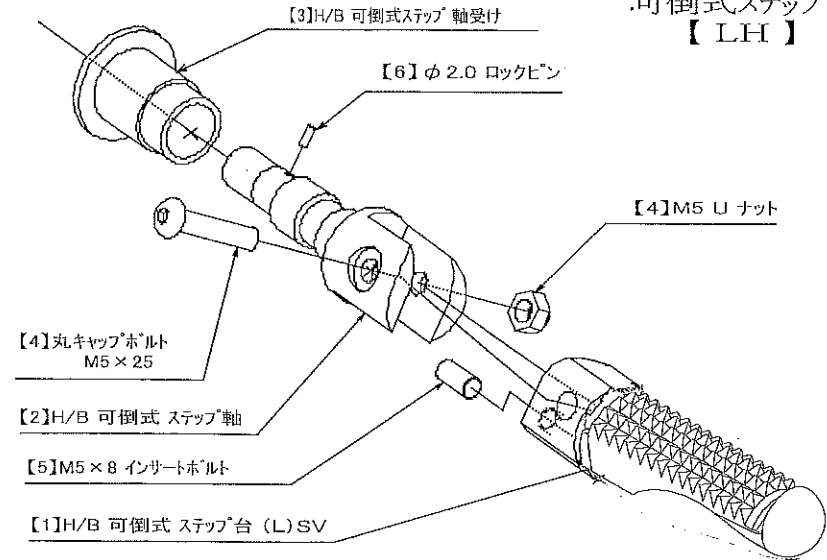

HyperBank
可倒式ステップ台
【 LH 】

HyperBank 可倒式ステップ台 パーツリスト シルバー

見出しNo.	コード No.	商品名	定価	見出しNo.	コード No.	商品名	定価
RH	9049-000-00	H/B 可倒式 ステップ台 (R) Assy シルバー		LH	9048-000-00	H/B 可倒式 ステップ台 (L) Assy シルバー	
1	9049-001-00	H/B 可倒式 ステップ台 (R) シルバー		1	9048-001-00	H/B 可倒式 ステップ台 (L) シルバー	
2	9056-000-00	H/B 可倒式 ステップ軸		2	9056-000-00	H/B 可倒式 ステップ軸	
3	9110-001-50	H/B 可倒式 ステップ軸受け		3	9110-001-50	H/B 可倒式 ステップ軸受け	
4	9082-000-00	H/B 可倒式 ステップ台 取付けボルトセット		4	9082-000-00	H/B 可倒式 ステップ台 取付けボルトセット	
5	9090-000-00	M5×8 インサートボルト		5	9090-000-00	M5×8 インサートボルト	
6	9090-001-00	φ2.0 ロックピン		6	9090-001-00	φ2.0 ロックピン