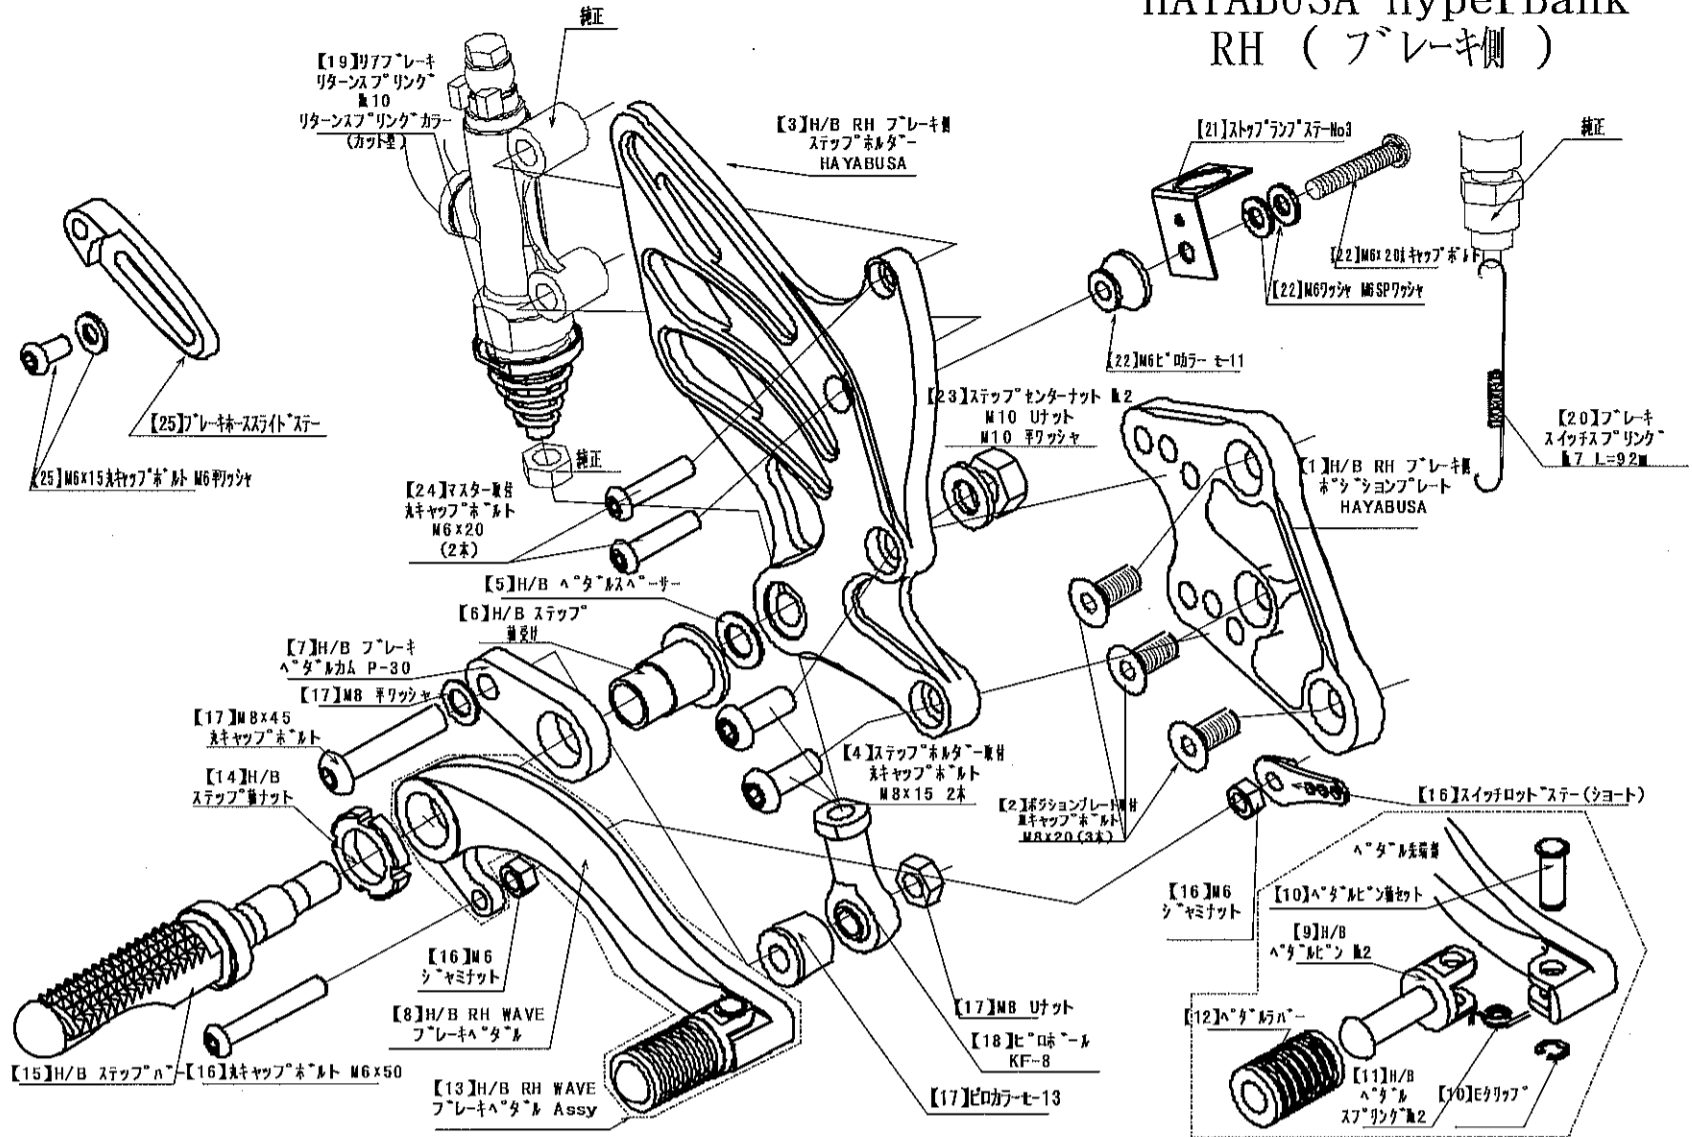

HAYABUSA HyperBank RH (ブレーキ側)

Suzuki HAYABUSA HyperBank ブレーキ側 パーツリスト シルバー

見出No.	コードNo.	商品名	定価	見出No.	コードNo.	商品名	定価
RH	9006-S36-20	H/B RH ASSY SV HAYABUSA		13	9041-001-20	H/B RH フレーキペダル Assy SV	
1	9022-S36-50	H/B RH ポジションプレート HAYABUSA		14	9110-000-00	H/B ステップ軸ナット	
2	9096-S36-40	H/B RH ポジションプレート 取付けホルセット HAYABUSA		15	9053-000-00	H/B ステップ台 SV	
3	9022-S36-09	H/B RH ホルダー SV HAYABUSA		16	9101-S36-00	H/B スイッチロッドステーセット HAYABUSA	
4	9096-S36-20	H/B RH ホルダー取付けホルセット HAYABUSA		17	9099-S36-20	H/B RH ペダルホルセット HAYABUSA	
5	9110-002-00	H/B ペダルスパーサー		18	9060-004-00	ヒロボール KF-8	
6	9110-001-00	H/B ステップ軸受け		19	9072-010-50	H/B フレーキペダル リターンズプリングセット No10 (カット型)	
7	9058-001-09	H/B フレーキペダルカム (P-30) SV		20	9071-007-00	ストップランプスプリング No7	
8	9041-001-11	H/B RH ペダルレバー SV		21	9105-004-00	ストップランプスイッチステ No3	
9	9117-001-29	H/B ペダルピン No2 SV		22	9106-S36-00	ストップランプステーホルセット HAYABUSA	
10	9117-000-00	H/B ペダルピン軸セット		23	9086-002-00	H/B ステップセンターナット No2	
11	9075-005-20	H/B ペダルピン リターンズプリング No2		24	9113-S36-00	マスターシリンダーホルセット set HAYABUSA	
12	9032-001-00	ペダルラバーセット		25	9158-S36-00	ブレーキホース スライドステー set	

※ 上記金額に送料及び消費税は含まれておりません。

HAYABUSA HyperBank LH (チェンジ側)

Suzuki HAYABUSA HyperBank チェンジ側 パーツリスト シルバー

見出No.	コードNo.	商品名	定価	見出No.	コードNo.	商品名	定価
LH	9005-S36-20	H/B LH ASSY SV HAYABASA		11	9075-005-20	H/B ペダルピン リターンコイル No2	
1	9021-S36-50	H/B LH ホジションプレート HAYABUSA		12	9032-001-00	ペダルラバーセット	
2	9096-S36-30	H/B LH ホジションプレート 取付けボルトセット HAYABUSA		13	9040-001-20	H/B LH, ペダル Assy SV	
3	9021-S36-09	H/B LH ホルダー SV HAYABUSA		14	9110-000-00	H/B ステップ軸ナット	
4	9096-S36-10	H/B LH ホルダー取付けボルトセット HAYABUSA		15	9053-000-00	H/B ステップ台 SV	
5	9110-002-00	H/B ペダルスパーサー		16	9099-S36-10	H/B LH, ペダルボルトセット HAYABUSA	
6	9110-001-00	H/B ステップ軸受け		17	9060-006-00	ピロボール KM-6	
7	9057-S36-09	H/B チェンジペダルカム(P-47) SV		18	9063-008-00	アルミ チェンジロッド L=125mm	
8	9040-001-21	H/B チェンジペダルラバー SV		19	9062-004-00	ステンレス チェンジロッド L=72mm	
9	9117-001-29	H/B ペダルピン No2 SV		20	9062-005-00	ステンレス チェンジロッド L=92mm	
10	9117-000-00	H/B ペダルピン軸セット		21	9086-002-00	H/B ステップセンターナット No2	