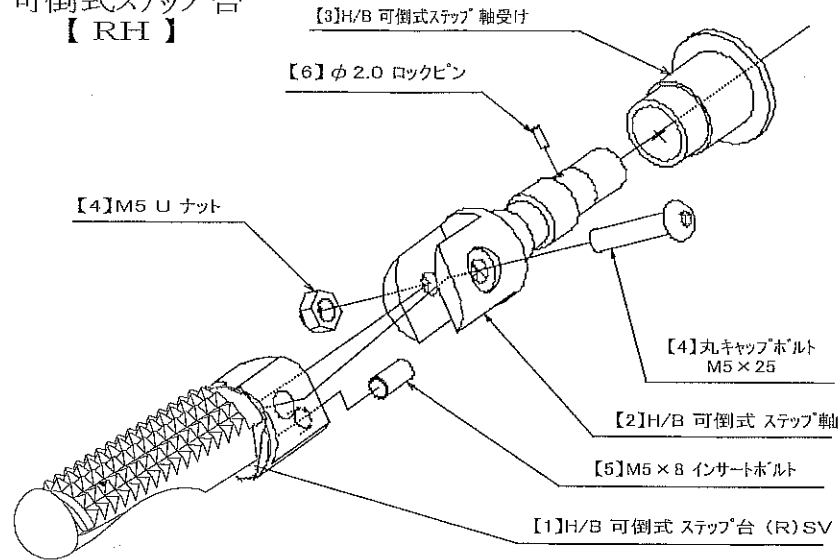

HyperBank
可倒式ステップ台
【 RH 】