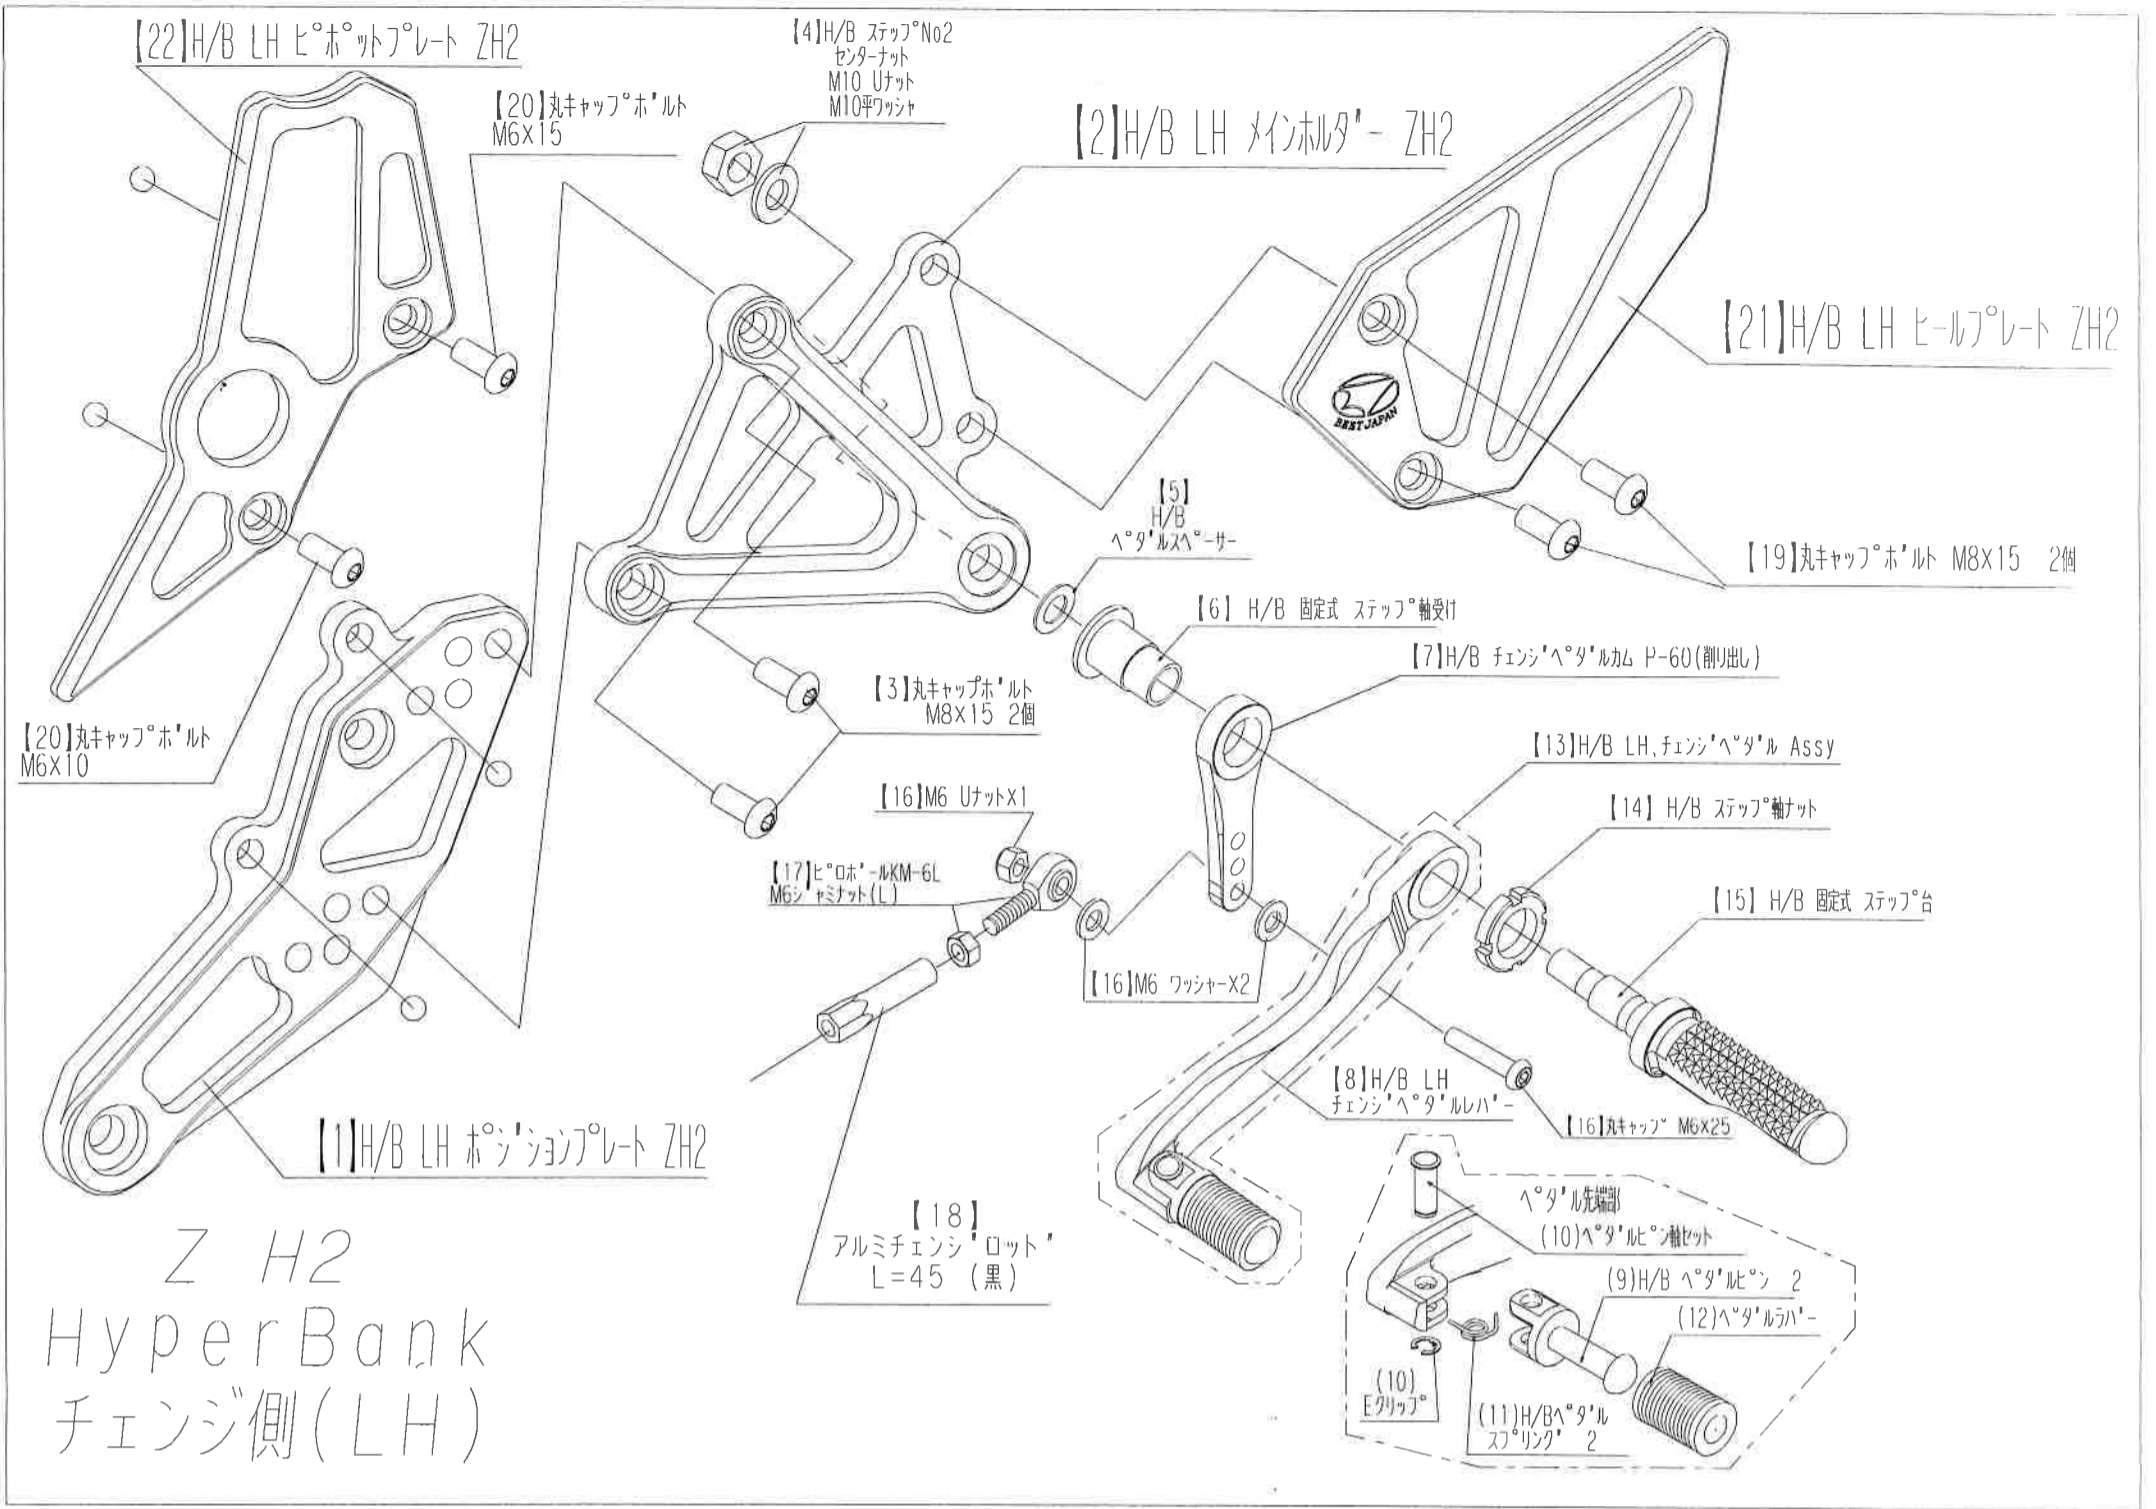

Z H2 HyperBank チェンジ側 パーツリスト シルバ							
見出し No.	コード No.	商品名	定価	見出し No.	コード No.	商品名	定価
LH	9005-KF6-20	H/B LH ASSY ZH2		12	9032-001-00	ペダルラバーセット	
1	9021-KF6-50	H/B LH ポジションプレート ZH2		13	9040-001-20	H/B LH, ペダル ASSY SV NO.2	
2	9021-KF6-09	H/B LH メインホルダー ZH2		14	9110-000-00	H/B ステップ軸ナット	
3	9096-KF6-10	H/B ホルダー取付ボルトセット ZH2		15	9053-000-00	H/B ステップ台 SV	
4	9086-002-00	H/B ステップセンターナット No.2		16	9099-KF6-10	H/B LH, ペダルボルトセット ZH2	
5	9110-002-00	H/B ペダルスパーサー		17	9061-006-00	ピロボール KM-6L	
6	9110-001-00	H/B ステップ軸受け		18	9063-013-00	アルミチェンジロッド L=45mm (ブラック)	
7	9057-KF6-09	H/B チェンジペダルカム(P-60)SV		19	9120-KF6-30	ヒールプレート取付ボルト セット ZH2	
8	9040-001-21	H/B LH ペダルレバー No.2 SV		20	9096-KF6-30	ピボットプレート取付ボルト セット ZH2	
9	9117-001-29	H/B ペダルピン No.2 SV		21	9120-KF6-10	H/B LH ヒールプレート ZH2	
10	9117-000-00	H/B ペダルピン軸セット		22	9021-KF6-00	H/B LH ピボットプレート ZH2	
11	9075-005-20	H/B ペダルピン リターンスプリング No.2		23			

※ 価格は <http://www.beet.co.jp/price/index.html> で検索いただけます。