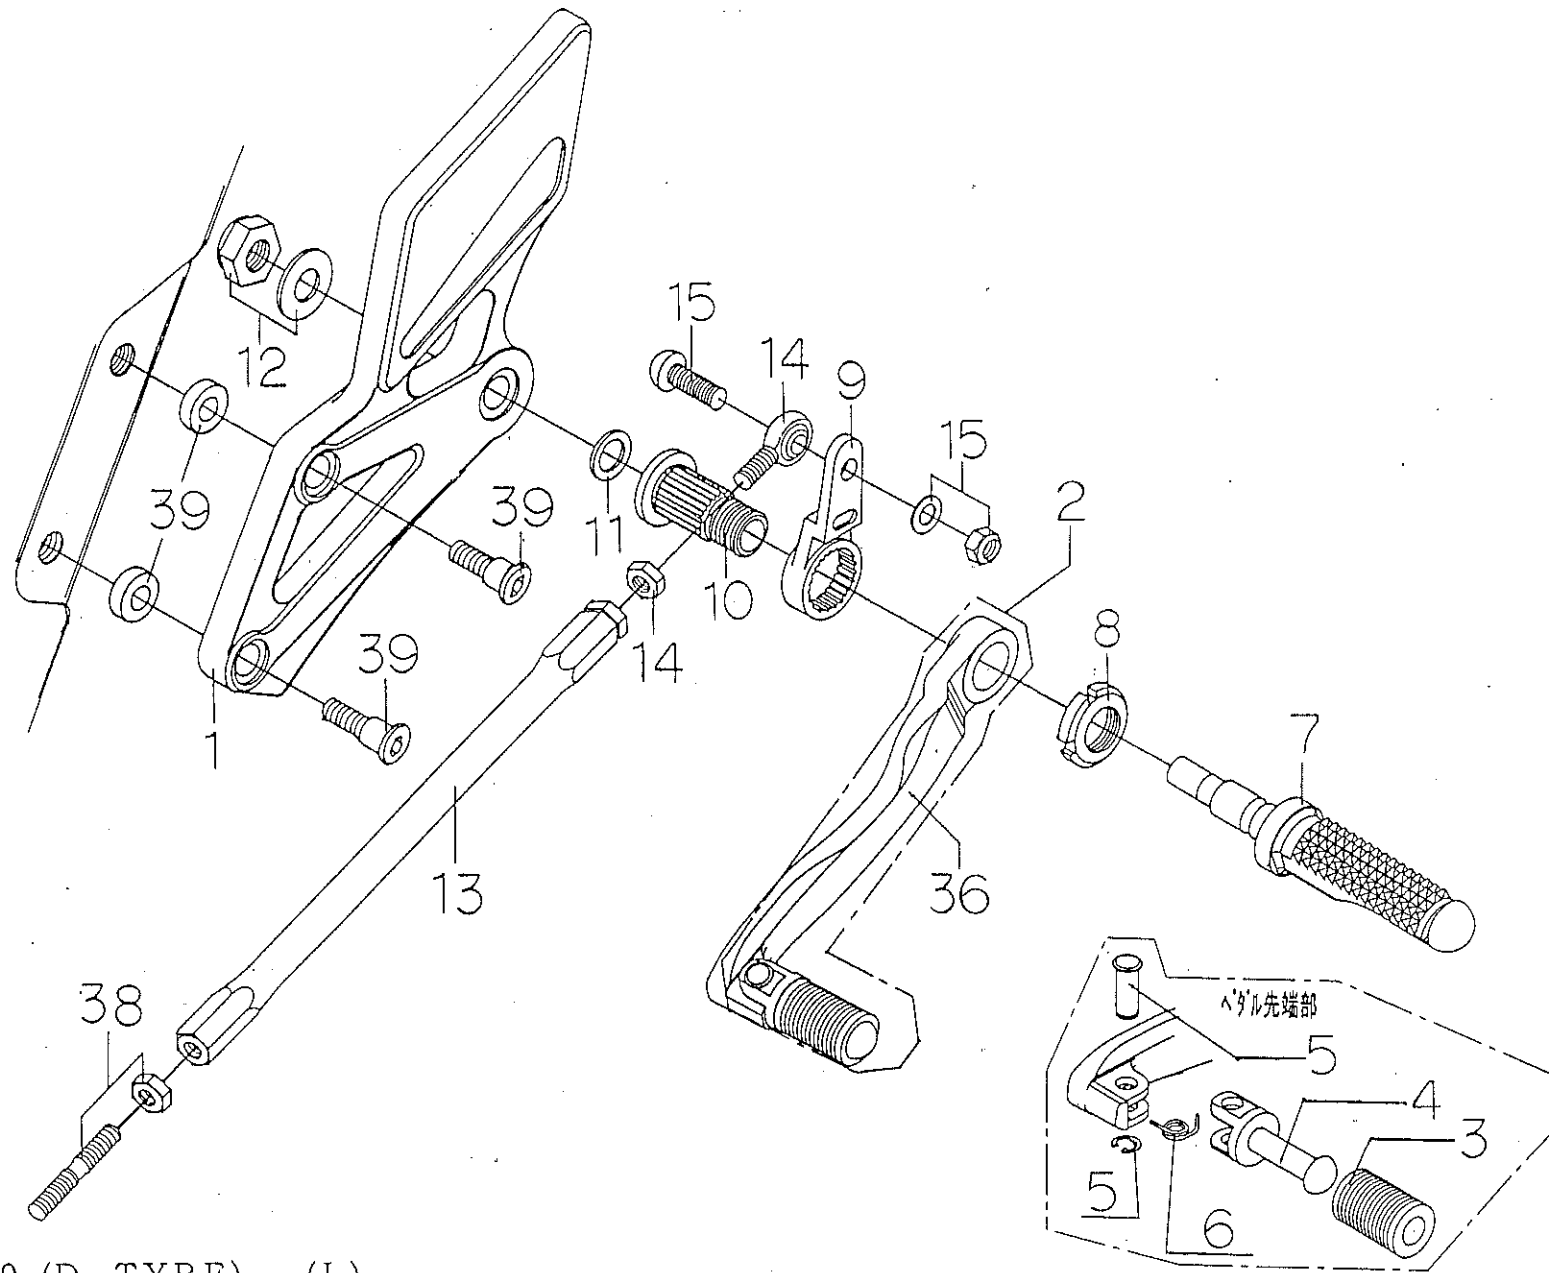

ZZ-R1100 (D-TYPE) HYPER BANK パーツリスト

ZZ-R1100 (D-TYPE) (L)

ZZ-R1100 (D-TYPE) (R)

(シムハーン)

パ ー ツ リ ス ト

見出 NO	コードNO	商 品 名	定 価	見出 NO	コードNO	商 品 名	定 価
G		純正部品		13	9063-008-00	アルミロッド 125M/M	
L	9005-K37-20	H/B (SV) LH, ASSY ZZ-R1100 (D)		14	9061-006-00	ピロボール KM-L6	
R	9006-K37-20	H/B (SV) RH, ASSY ZZ-R1100(D)		15	9099-K37-10	H/B LH, ペダルホルトセット ZZ-R1100(D)	
1	9021-K37-09	H/B (SV) LH, ホルダー ZZ-R1100(D)		16	9022-K37-09	H/B (SV) RH, ホルダー ZZ-R1100(D)	
2	9040-001-20	H/B (SV) LH, ペダルASSY NO. 2		17	9041-001-20	H/B (SV) RH, ペダルASSY NO. 2	
3	9032-001-00	H/B ペダルラバーセット		18	9117-00/-29	H/B (SV) ペダルピン NO. 2	
4	9117-001-29	H/B (SV) ペダルピン NO. 2		19	9075-005-20	H/B ペダルピンリターンズpring NO. 2	
5	9117-000-00	H/B (SV) ペダルピンジクセット		20	9058-001-09	H/B (SV) ブレーキペダルカム NO.1	
6	9075-005-20	H/B ペダルピン リターンズpring NO. 2		21	9060-004-00	ピロボール KF-8	
7	9053-000-00	H/B (SV) ステップダイ		22	9101-K37-00	H/B ペダルリターンホルトセット ZZ-R1100(D)	
8	9110-000-00	H/B ステップジクナット		23	9071-005-00	ストップランプspring NO. 5	
9	9057-K37-09	H/B (SV) チェンジペダルカム ZZ-R1100(D)		24	9072-003-00	ペダルリターンズpring NO. 3	
10	9110-001-00	H/B ステップジクウケ		25	9077-001-00	springボルト NO. 1	
11	9110-002-00	H/B ペダルスペーサー		26	9105-004-00	ストップランプステー NO. 3	
12	9086-002-00	H/B ステップセンターナット NO. 2		27	9106-002-00	ストップランプステーボルト NO. 2	

※上記金額に送料及び消費税は含まれておりません。

(株)日本ビート工業

パ ー ツ リ ス ト

見出 NO	コードNO	商 品 名	定 価	見出 NO	コードNO	商 品 名	定 価
28	9113-K37-00	H/B マスターシリンダーホルトASSY ZZ-R1100(D)					
29	9053-000-00	H/B (SV) ステップダイ					
30	9110-000-00	H/B ステップジクナット					
31	9110-001-00	H/B ステップジクウケ					
32	9110-002-00	H/B ペダルスペーサー					
33	9086-002-00	H/B ステップセンターナット NO. 2					
34	9117-000-00	H/B (SV) ペダルピンジクセット					
35	9099-K37-20	H/B RH,ペダルホルトセット ZZ-R1100(D)					
36	9040-001-21	H/B (SV) LH,ペダルレバー NO. 2					
37	9041-001-21	H/B (SV) RH,ペダルレバー NO. 2					
38	9062-002-00	ステンレスロッド 45M/M					
39	9096-K37-10	H/B LH,トリツケホルトカーセット ZZ-R1100(D)					
40	9096-K37-20	H/B RH,トリツケホルトカーセット ZZ-R1100(D)					