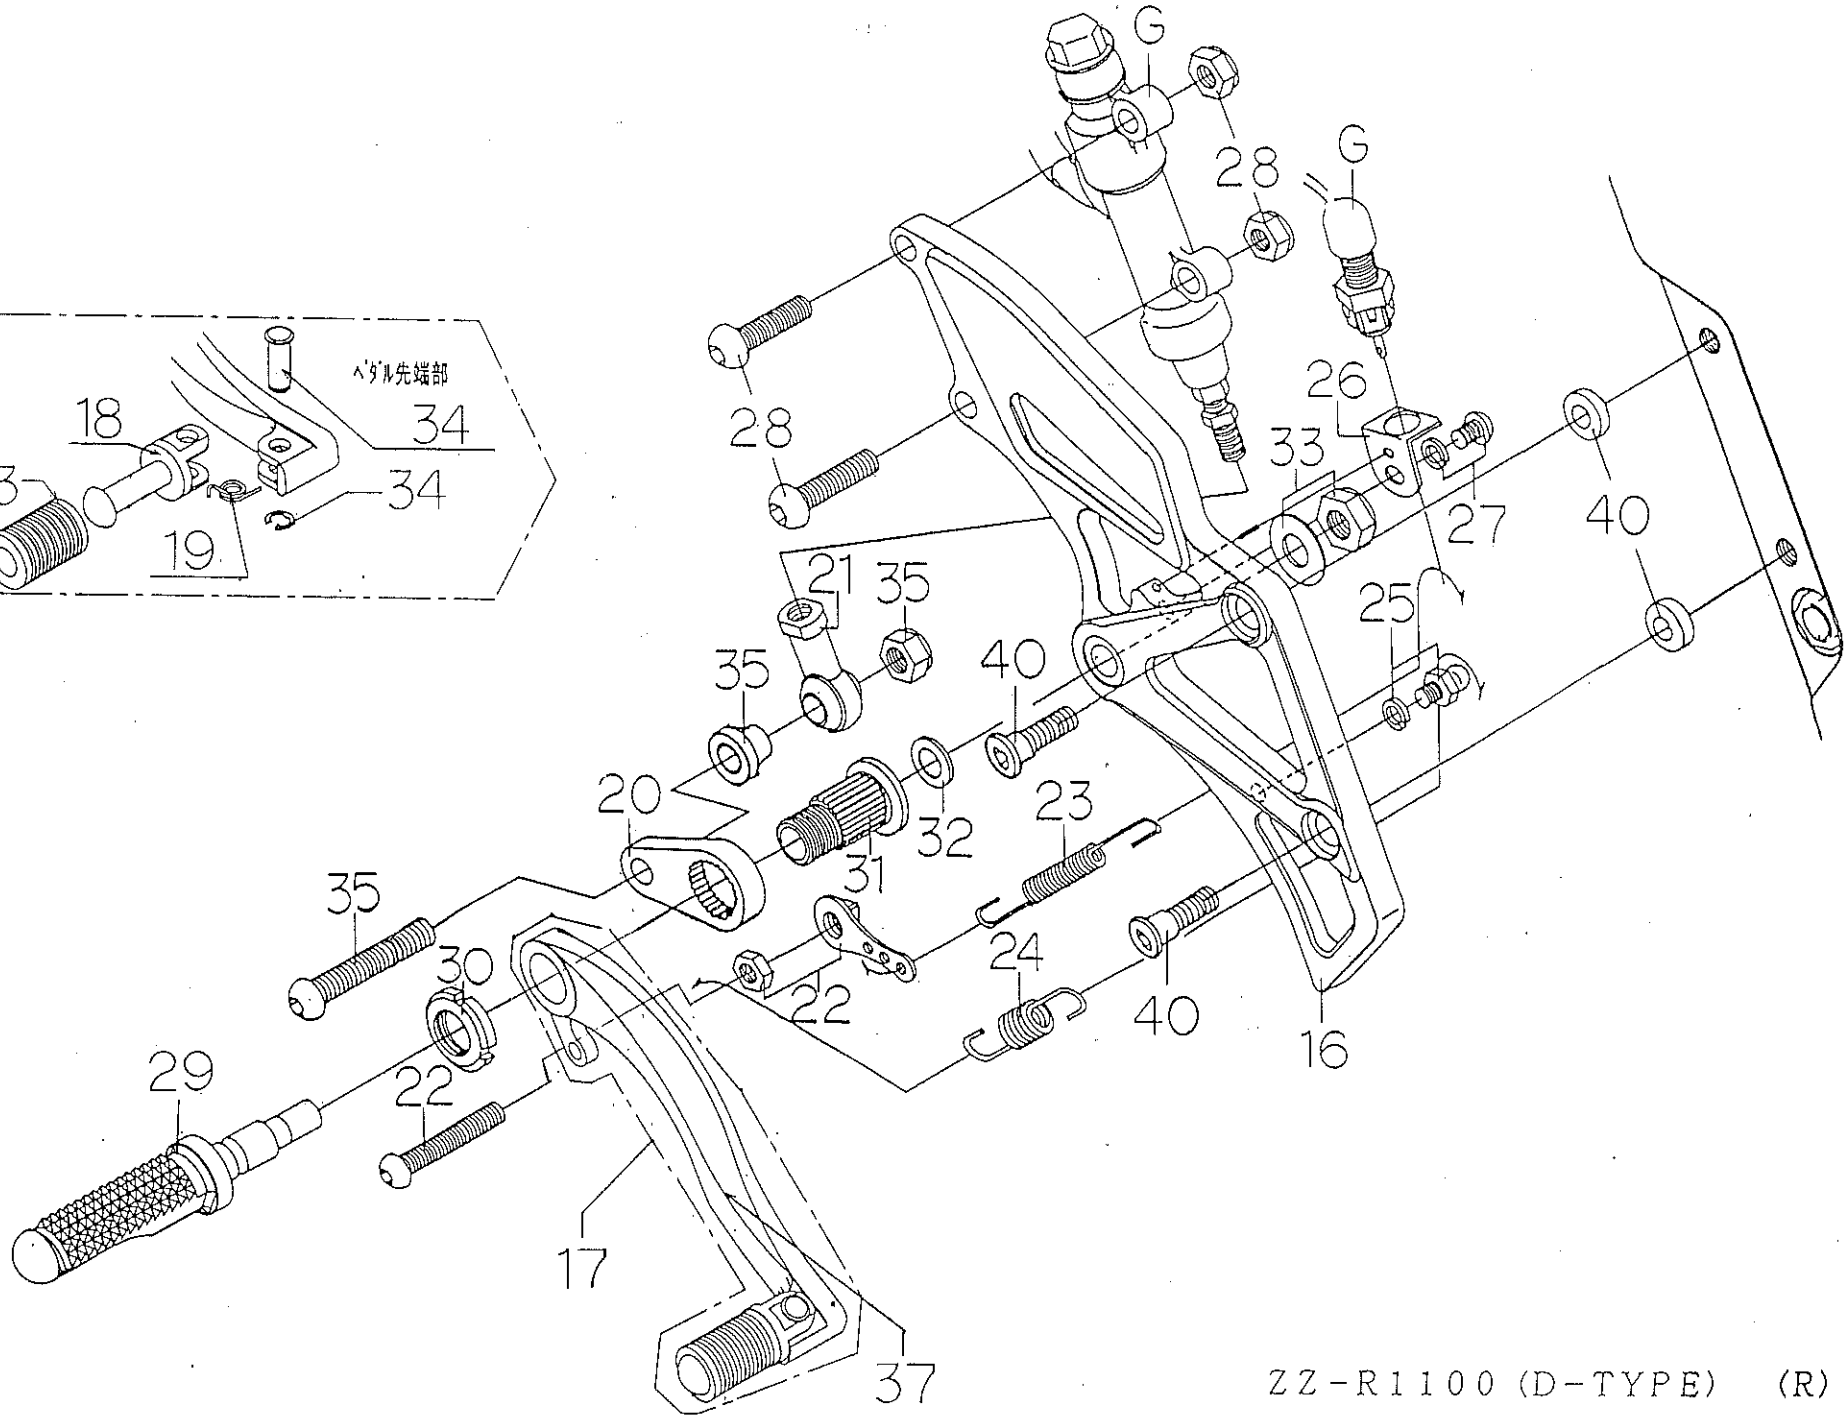

ZZ-R1100 (D-TYPE) HYPER BANK パーツリスト

ZZ-R1100 (D-TYPE) (L)

ZZ-R1100 (D-TYPE) (R)

(シムハーン)

パ ー ツ リ ス ト

見出 NO	コードNO	商 品 名	定 価	見出 NO	コードNO	商 品 名	定 価
G		純正部品		13	9063-008-00	アルミロッド 125M/M	
L	9005-K37-20	H/B (SV) LH, ASSY ZZ-R1100 (D)		14	9061-006-00	ピロボール KM-L6	
R	9006-K37-20	H/B (SV) RH, ASSY ZZ-R1100(D)		15	9099-K37-10	H/B LH, ペダルホルトセット ZZ-R1100(D)	
1	9021-K37-09	H/B (SV) LH, ホルダー ZZ-R1100(D)		16	9022-K37-09	H/B (SV) RH, ホルダー ZZ-R1100(D)	
2	9040-001-20	H/B (SV) LH, ペダルASSY NO. 2		17	9041-001-20	H/B (SV) RH, ペダルASSY NO. 2	
3	9032-001-00	H/B ペダルラバーセット		18	9117-00/-29	H/B (SV) ペダルピン NO. 2	
4	9117-001-29	H/B (SV) ペダルピン NO. 2		19	9075-005-20	H/B ペダルピンリターンズpring NO. 2	
5	9117-000-00	H/B (SV) ペダルピンジクセット		20	9058-001-09	H/B (SV) ブレーキペダルカム NO.1	
6	9075-005-20	H/B ペダルピン リターンズpring NO. 2		21	9060-004-00	ピロボール KF-8	
7	9053-000-00	H/B (SV) ステップダイ		22	9101-K37-00	H/B ペダルリターンホルトセット ZZ-R1100(D)	
8	9110-000-00	H/B ステップジクナット		23	9071-005-00	ストップランプspring NO. 5	
9	9057-K37-09	H/B (SV) チェンジペダルカム ZZ-R1100(D)		24	9072-003-00	ペダルリターンズpring NO. 3	
10	9110-001-00	H/B ステップジクウケ		25	9077-001-00	springボルト NO. 1	
11	9110-002-00	H/B ペダルスペーサー		26	9105-004-00	ストップランプステー NO. 3	
12	9086-002-00	H/B ステップセンターナット NO. 2		27	9106-002-00	ストップランプステーボルト NO. 2	

※上記金額に送料及び消費税は含まれておりません。

(株)日本ビート工業

パ ー ツ リ ス ト

見出 NO	コードNO	商 品 名	定 価	見出 NO	コードNO	商 品 名	定 価
28	9113-K37-00	H/B マスターシリンダーホルトASSY ZZ-R1100(D)					
29	9053-000-00	H/B (SV) ステップダイ					
30	9110-000-00	H/B ステップジクナット					
31	9110-001-00	H/B ステップジクウケ					
32	9110-002-00	H/B ペダルスペーサー					
33	9086-002-00	H/B ステップセンターナット NO. 2					
34	9117-000-00	H/B (SV) ペダルピンジクセット					
35	9099-K37-20	H/B RH,ペダルホルトセット ZZ-R1100(D)					
36	9040-001-21	H/B (SV) LH,ペダルレバー NO. 2					
37	9041-001-21	H/B (SV) RH,ペダルレバー NO. 2					
38	9062-002-00	ステンレスロッド 45M/M					
39	9096-K37-10	H/B LH,トリツケホルトカーセット ZZ-R1100(D)					
40	9096-K37-20	H/B RH,トリツケホルトカーセット ZZ-R1100(D)					