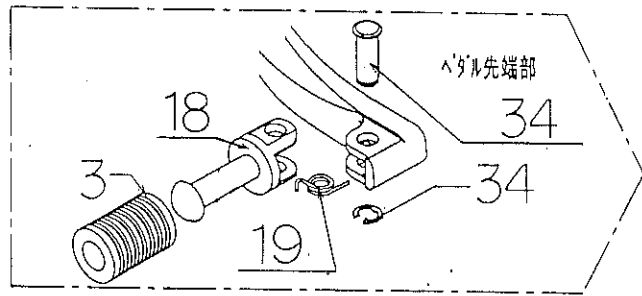

ZZ-R1100 (D-TYPE) HYPER BANK パーツリスト

ZZ-R1100 (D-TYPE) (L)

ZZ-R1100 (D-TYPE) (R)

(シムハーン)

パ ー ツ リ ス ト

見出 NO	コードNO	商 品 名	定 価	見出 NO	コードNO	商 品 名	定 価
G		純正部品		13	9063-008-00	アルミロッド 125M/M	
L	9005-K37-20	H/B (SV) LH, ASSY ZZ-R1100 (D)		14	9061-006-00	ピロボール KM-L6	
R	9006-K37-20	H/B (SV) RH, ASSY ZZ-R1100(D)		15	9099-K37-10	H/B LH, ペダルホルトセット ZZ-R1100(D)	
1	9021-K37-09	H/B (SV) LH, ホルダー ZZ-R1100(D)		16	9022-K37-09	H/B (SV) RH, ホルダー ZZ-R1100(D)	
2	9040-001-20	H/B (SV) LH, ペダルASSY NO. 2		17	9041-001-20	H/B (SV) RH, ペダルASSY NO. 2	
3	9032-001-00	H/B ペダルラバーセット		18	9117-00/-29	H/B (SV) ペダルピン NO. 2	
4	9117-001-29	H/B (SV) ペダルピン NO. 2		19	9075-005-20	H/B ペダルピンリターンズpring NO. 2	
5	9117-000-00	H/B (SV) ペダルピンジクセット		20	9058-001-09	H/B (SV) ブレーキペダルカム NO.1	
6	9075-005-20	H/B ペダルピン リターンズpring NO. 2		21	9060-004-00	ピロボール KF-8	
7	9053-000-00	H/B (SV) ステップダイ		22	9101-K37-00	H/B ペダルリターンホルトセット ZZ-R1100(D)	
8	9110-000-00	H/B ステップジクナット		23	9071-005-00	ストップランプspring NO. 5	
9	9057-K37-09	H/B (SV) チェンジペダルカム ZZ-R1100(D)		24	9072-003-00	ペダルリターンズpring NO. 3	
10	9110-001-00	H/B ステップジクウケ		25	9077-001-00	springボルト NO. 1	
11	9110-002-00	H/B ペダルスペーサー		26	9105-004-00	ストップランプステー NO. 3	
12	9086-002-00	H/B ステップセンターナット NO. 2		27	9106-002-00	ストップランプステーボルト NO. 2	

※上記金額に送料及び消費税は含まれておりません。

(株)日本ビート工業

パ ー ツ リ ス ト

見出 NO	コードNO	商 品 名	定 価	見出 NO	コードNO	商 品 名	定 価
28	9113-K37-00	H/B マスターシリンダーホルトASSY ZZ-R1100(D)					
29	9053-000-00	H/B (SV) ステップダイ					
30	9110-000-00	H/B ステップジクナット					
31	9110-001-00	H/B ステップジクウケ					
32	9110-002-00	H/B ペダルスペーサー					
33	9086-002-00	H/B ステップセンターナット NO. 2					
34	9117-000-00	H/B (SV) ペダルピンジクセット					
35	9099-K37-20	H/B RH,ペダルホルトセット ZZ-R1100(D)					
36	9040-001-21	H/B (SV) LH,ペダルレバー NO. 2					
37	9041-001-21	H/B (SV) RH,ペダルレバー NO. 2					
38	9062-002-00	ステンレスロッド 45M/M					
39	9096-K37-10	H/B LH,トリツケホルトカーセット ZZ-R1100(D)					
40	9096-K37-20	H/B RH,トリツケホルトカーセット ZZ-R1100(D)					