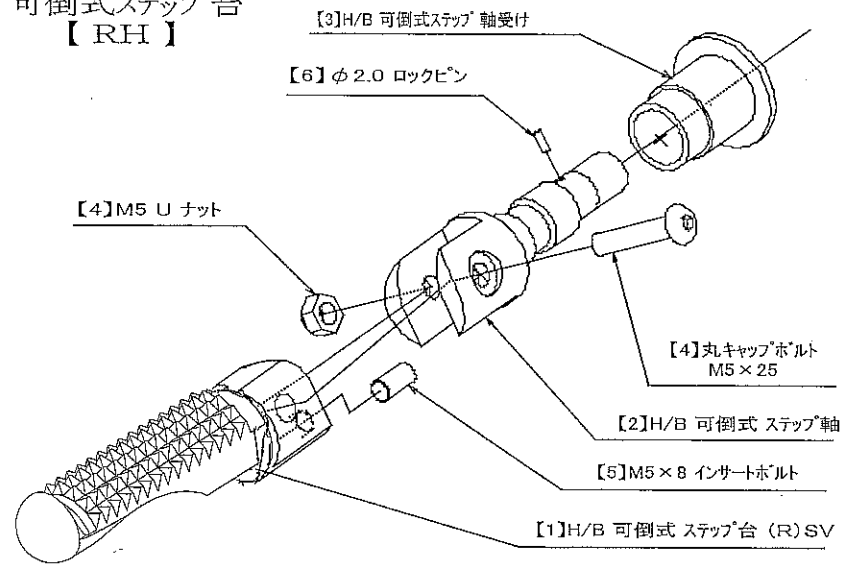

ZX-14R
HyperBank
チェンジ側 (LH)

12 ZX-14R HyperBank チェンジ側 パーツリスト シルバー							
見出し No.	コード No.	商品名	定価	見出し No.	コード No.	商品名	定価
LH	9005-KB6-20	H/B LH ASSY 固定式 12 ZX-14R		15	9053-000-00	H/B ステップ台 SV	
LH	9005-KB6-25	H/B LH ASSY 固定式 12 ZX-14R (ヒールガード無し)		16	9099-KB6-10	H/B LH, ペダルホルトセット 12 ZX-14R	
1	9021-KB6-50	H/B LH ポジションプレート 12 ZX-14R		17	9061-006-00	ピロボール KM-L6	
2	9021-KB6-09	H/B LH メインホルダー 12 ZX-14R		18	9063-012-00	アルミチェンジロッド 195mm	
3	9096-KB6-10	H/B ホルダー取り付けホルトセット 12 ZX-14R		19	9062-002-00	ステンレスチェンジロッド L=45mm (M6 ジャミナット×2個)	
4	9086-002-00	H/B ステップセンターナット No.2		20	9062-003-00	ステンレスチェンジロッド L=53mm (M6 ジャミナット×2個)	
5	9110-002-00	H/B ペダルスパーサー		21	9062-004-00	ステンレスチェンジロッド L=72mm (M6 ジャミナット×2個)	
6	9110-001-00	H/B ステップ軸受け		22	9061-002-00	ピロボール KF-L6	
7	9057-KB6-09	H/B チェンジペダルカム(P-30)SV		23	9065-010-00	チェンジカム No.10	
8	9040-001-21	H/B LH ペダルレバー No.2 SV		24	9089-KB6-00	H/B LH, チェンジカムホルトセット 12 ZX-14R	
9	9117-001-29	H/B ペダルピン No.2 SV		25	9120-KB6-30	LH ヒールガード取り付けワッシャ 2枚	
10	9117-000-00	H/B ペダルピン軸セット		OP	9120-KB6-10	H/B LH ヒールガード 12 ZX-14R	
11	9075-005-20	H/B ペダルピン リターンスプリング No.2					
12	9032-001-00	ペダルレバーセット					
13	9040-001-20	H/B LH, ペダル ASSY SV No.2		LH	9009-KB6-20	H/B LH ASSY 可倒式 12 ZX-14R	
14	9110-000-00	H/B ステップ軸ナット		LH	9009-KB6-25	H/B LH ASSY 可倒式 12 ZX-14R (ヒールガード無し)	

※ 価格の検索は、弊社ホームページの <http://www.beet.co.jp/price/index.html> で、ご確認いただけます。

HyperBank
可倒式ステップ台
【 RH 】

HyperBank
可倒式ステップ台
【 LH 】

HyperBank 可倒式ステップ台 パーツリスト シルバー

見出しNo.	コード No.	商品名	定価	見出しNo.	コード No.	商品名	定価
RH	9049-000-00	H/B 可倒式 ステップ台 (R) Assy シルバー		LH	9048-000-00	H/B 可倒式 ステップ台 (L) Assy シルバー	
1	9049-001-00	H/B 可倒式 ステップ台 (R) シルバー		1	9048-001-00	H/B 可倒式 ステップ台 (L) シルバー	
2	9056-000-00	H/B 可倒式 ステップ軸		2	9056-000-00	H/B 可倒式 ステップ軸	
3	9110-001-50	H/B 可倒式 ステップ軸受け		3	9110-001-50	H/B 可倒式 ステップ軸受け	
4	9082-000-00	H/B 可倒式 ステップ台 取付けボルトセット		4	9082-000-00	H/B 可倒式 ステップ台 取付けボルトセット	
5	9090-000-00	M5×8 インサートボルト		5	9090-000-00	M5×8 インサートボルト	
6	9090-001-00	φ2.0 ロックピン		6	9090-001-00	φ2.0 ロックピン	