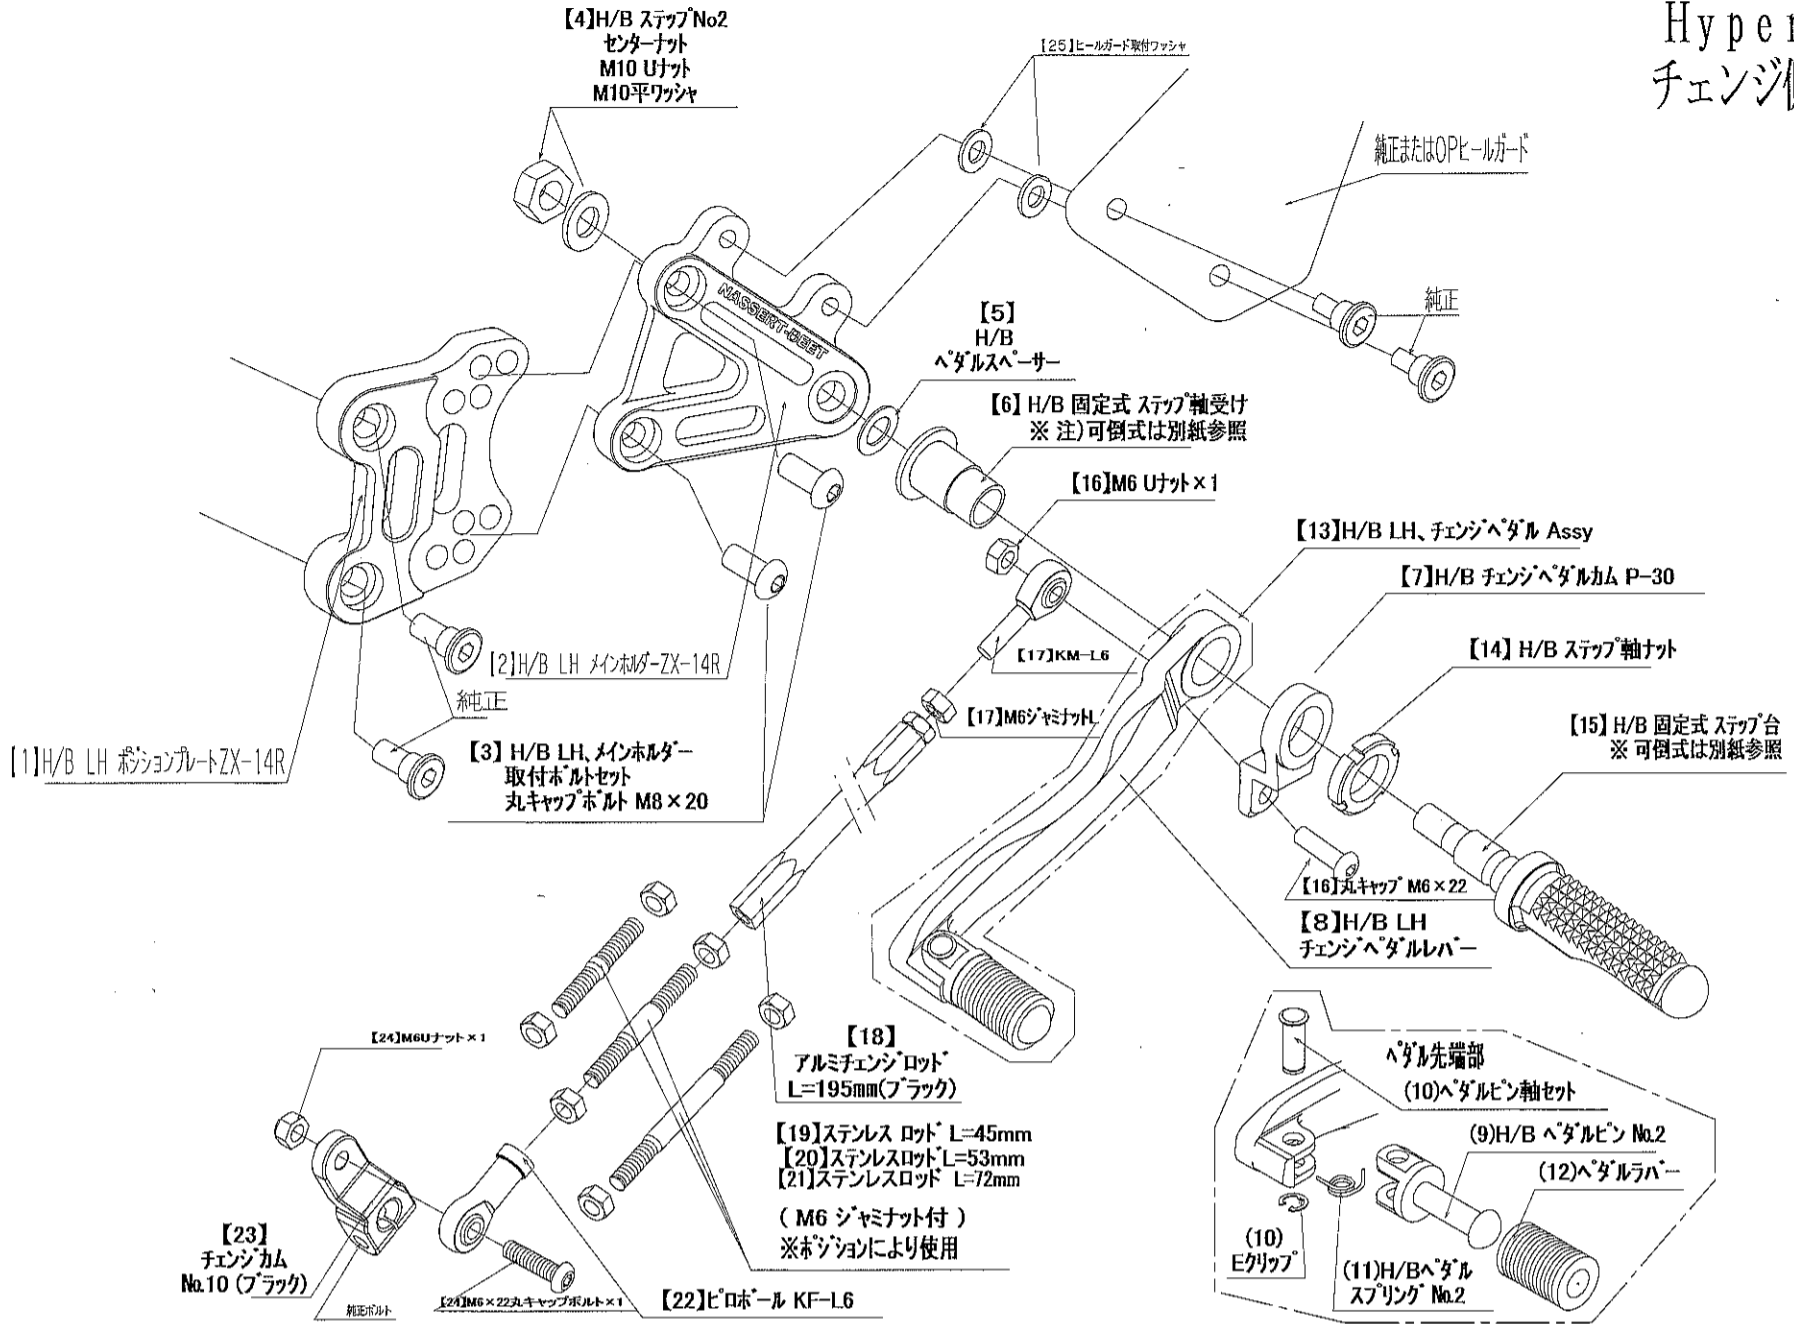

ZX-14R
HyperBank
チェンジ側 (LH)

12 ZX-14R HyperBank チェンジ側 パーツリスト シルバー							
見出し No.	コード No.	商品名	定価	見出し No.	コード No.	商品名	定価
LH	9005-KB6-20	H/B LH ASSY 固定式 12 ZX-14R		15	9053-000-00	H/B ステップ台 SV	
LH	9005-KB6-25	H/B LH ASSY 固定式 12 ZX-14R (ヒールガード無し)		16	9099-KB6-10	H/B LH, ペダルホルトセット 12 ZX-14R	
1	9021-KB6-50	H/B LH ポジションプレート 12 ZX-14R		17	9061-006-00	ピロボール KM-L6	
2	9021-KB6-09	H/B LH メインホルダー 12 ZX-14R		18	9063-012-00	アルミチェンジロッド 195mm	
3	9096-KB6-10	H/B ホルダー取り付けホルトセット 12 ZX-14R		19	9062-002-00	ステンレスチェンジロッド L=45mm (M6 ジャミナット×2個)	
4	9086-002-00	H/B ステップセンターナット No.2		20	9062-003-00	ステンレスチェンジロッド L=53mm (M6 ジャミナット×2個)	
5	9110-002-00	H/B ペダルスパーサー		21	9062-004-00	ステンレスチェンジロッド L=72mm (M6 ジャミナット×2個)	
6	9110-001-00	H/B ステップ軸受け		22	9061-002-00	ピロボール KF-L6	
7	9057-KB6-09	H/B チェンジペダルカム(P-30)SV		23	9065-010-00	チェンジカム No.10	
8	9040-001-21	H/B LH ペダルレバー No.2 SV		24	9089-KB6-00	H/B LH, チェンジカムホルトセット 12 ZX-14R	
9	9117-001-29	H/B ペダルピン No.2 SV		25	9120-KB6-30	LH ヒールガード取り付けワッシャ 2枚	
10	9117-000-00	H/B ペダルピン軸セット		OP	9120-KB6-10	H/B LH ヒールガード 12 ZX-14R	
11	9075-005-20	H/B ペダルピン リターンスプリング No.2					
12	9032-001-00	ペダルレバーセット					
13	9040-001-20	H/B LH, ペダル ASSY SV No.2		LH	9009-KB6-20	H/B LH ASSY 可倒式 12 ZX-14R	
14	9110-000-00	H/B ステップ軸ナット		LH	9009-KB6-25	H/B LH ASSY 可倒式 12 ZX-14R (ヒールガード無し)	

※ 価格の検索は、弊社ホームページの <http://www.beet.co.jp/price/index.html> で、ご確認いただけます。

HyperBank
可倒式ステップ台
【 RH 】

HyperBank
可倒式ステップ台
【 LH 】

HyperBank 可倒式ステップ台 パーツリスト シルバー

見出しNo.	コード No.	商品名	定価	見出しNo.	コード No.	商品名	定価
RH	9049-000-00	H/B 可倒式 ステップ台 (R) Assy シルバー		LH	9048-000-00	H/B 可倒式 ステップ台 (L) Assy シルバー	
1	9049-001-00	H/B 可倒式 ステップ台 (R) シルバー		1	9048-001-00	H/B 可倒式 ステップ台 (L) シルバー	
2	9056-000-00	H/B 可倒式 ステップ軸		2	9056-000-00	H/B 可倒式 ステップ軸	
3	9110-001-50	H/B 可倒式 ステップ軸受け		3	9110-001-50	H/B 可倒式 ステップ軸受け	
4	9082-000-00	H/B 可倒式 ステップ台 取付けボルトセット		4	9082-000-00	H/B 可倒式 ステップ台 取付けボルトセット	
5	9090-000-00	M5×8 インサートボルト		5	9090-000-00	M5×8 インサートボルト	
6	9090-001-00	φ2.0 ロックピン		6	9090-001-00	φ2.0 ロックピン	