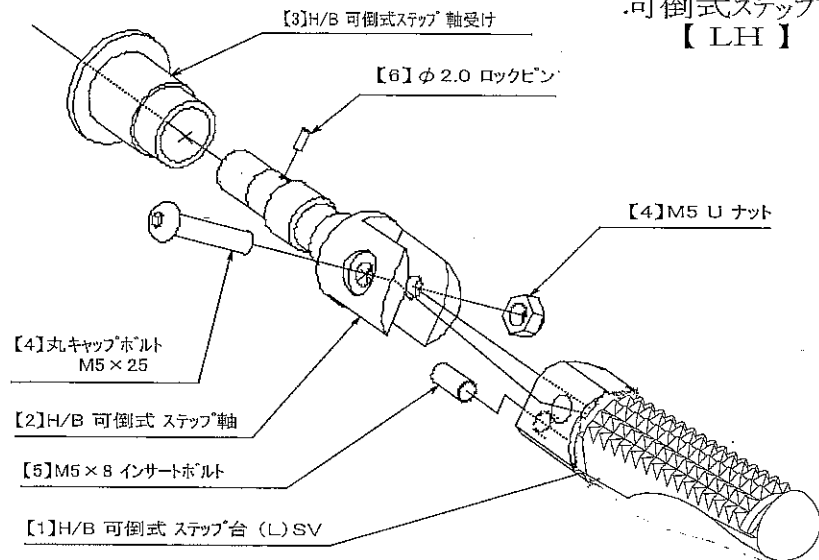

ZX-14R
HyperBank
チェンジ側 (LH)

12 ZX-14R HyperBank チェンジ側 パーツリスト シルバー							
見出し No.	コード No.	商品名	定価	見出し No.	コード No.	商品名	定価
LH	9005-KB6-20	H/B LH ASSY 固定式 12 ZX-14R		15	9053-000-00	H/B ステップ台 SV	
LH	9005-KB6-25	H/B LH ASSY 固定式 12 ZX-14R (ヒールガード無し)		16	9099-KB6-10	H/B LH, ペダルホルトセット 12 ZX-14R	
1	9021-KB6-50	H/B LH ポジションプレート 12 ZX-14R		17	9061-006-00	ピロボール KM-L6	
2	9021-KB6-09	H/B LH メインホルダー 12 ZX-14R		18	9063-012-00	アルミチェンジロッド 195mm	
3	9096-KB6-10	H/B ホルダー取り付けホルトセット 12 ZX-14R		19	9062-002-00	ステンレスチェンジロッド L=45mm (M6 ジャミナット×2個)	
4	9086-002-00	H/B ステップセンターナット No.2		20	9062-003-00	ステンレスチェンジロッド L=53mm (M6 ジャミナット×2個)	
5	9110-002-00	H/B ペダルスパーサー		21	9062-004-00	ステンレスチェンジロッド L=72mm (M6 ジャミナット×2個)	
6	9110-001-00	H/B ステップ軸受け		22	9061-002-00	ピロボール KF-L6	
7	9057-KB6-09	H/B チェンジペダルカム(P-30)SV		23	9065-010-00	チェンジカム No.10	
8	9040-001-21	H/B LH ペダルレバー No.2 SV		24	9089-KB6-00	H/B LH, チェンジカムホルトセット 12 ZX-14R	
9	9117-001-29	H/B ペダルピン No.2 SV		25	9120-KB6-30	LH ヒールガード取り付けワッシャ 2枚	
10	9117-000-00	H/B ペダルピン軸セット		OP	9120-KB6-10	H/B LH ヒールガード 12 ZX-14R	
11	9075-005-20	H/B ペダルピン リターンスプリング No.2					
12	9032-001-00	ペダルレバーセット					
13	9040-001-20	H/B LH, ペダル ASSY SV No.2		LH	9009-KB6-20	H/B LH ASSY 可倒式 12 ZX-14R	
14	9110-000-00	H/B ステップ軸ナット		LH	9009-KB6-25	H/B LH ASSY 可倒式 12 ZX-14R (ヒールガード無し)	

※ 価格の検索は、弊社ホームページの <http://www.beet.co.jp/price/index.html> で、ご確認いただけます。

HyperBank
可倒式ステップ台
【 RH 】

HyperBank
可倒式ステップ台
【 LH 】

HyperBank 可倒式ステップ台 パーツリスト シルバー

見出しNo.	コード No.	商品名	定価	見出しNo.	コード No.	商品名	定価
RH	9049-000-00	H/B 可倒式 ステップ台 (R) Assy シルバー		LH	9048-000-00	H/B 可倒式 ステップ台 (L) Assy シルバー	
1	9049-001-00	H/B 可倒式 ステップ台 (R) シルバー		1	9048-001-00	H/B 可倒式 ステップ台 (L) シルバー	
2	9056-000-00	H/B 可倒式 ステップ軸		2	9056-000-00	H/B 可倒式 ステップ軸	
3	9110-001-50	H/B 可倒式 ステップ軸受け		3	9110-001-50	H/B 可倒式 ステップ軸受け	
4	9082-000-00	H/B 可倒式 ステップ台 取付けボルトセット		4	9082-000-00	H/B 可倒式 ステップ台 取付けボルトセット	
5	9090-000-00	M5×8 インサートボルト		5	9090-000-00	M5×8 インサートボルト	
6	9090-001-00	φ2.0 ロックピン		6	9090-001-00	φ2.0 ロックピン	