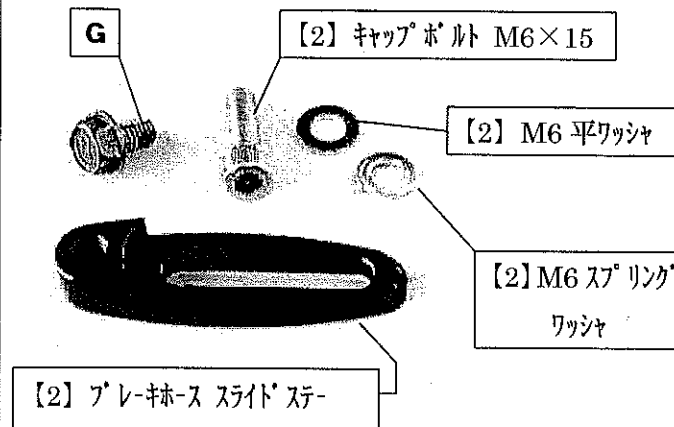

ブレーキホース オフセットパーツセット No.2