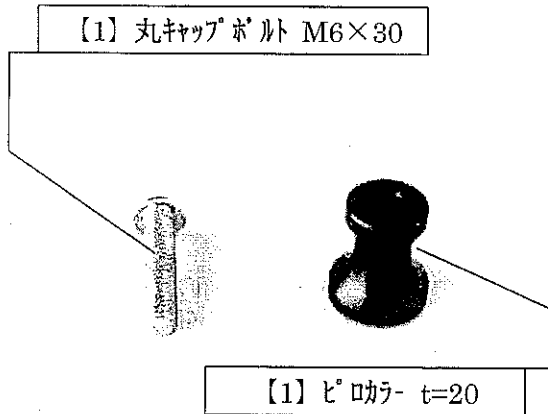

ZX-12R H/B ブレーキホース オフセット部品

ブレーキホース オフセットパーツセット No.1