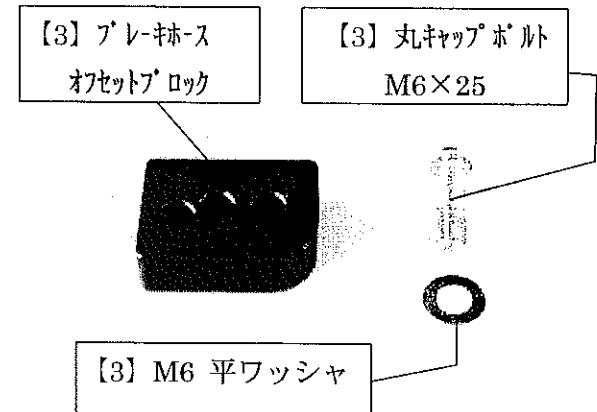

【17】M8 Uナット

【1】H/B RH,
ホ°ジション°プレート
ZX-12R

【2】H/B RH,
ホ°ジション°プレート
取付けホルトセット
丸キャップ°ホルト M8×20

ZX-12R HyperBank ブレーキ側パーツリスト 【シムバ-】

見出し No.	コードNo.	商品名	定価	見出し No.	コードNo.	商品名	定価
RH	9006-K59-20	H/B (SV) RH、 Assy ZX-12R		14	9110-000-00	H/B ステップ軸ナット	
1	9022-K59-50	H/B RH、ポジションプレート ZX-12R		15	9053-000-00	H/B (SV) ステップ台	
2	9096-K59-00	H/B RH、ポジションプレート 取り付けボルトセット		16	9101-K59-00	H/B RH、ペダルリターンボルトセット ZX-12R	
3	9022-K59-09	H/B (SV) RH、ホルダー ZX-12R		17	9099-K59-20	H/B RH、ペダル ボルトセット ZX-12R	
4	9096-K59-20	H/B RH、ホルダー 取り付けボルトセット		18	9060-005-00	ピロボール KF-8C	
5	9110-002-00	H/B ペダルスペーサー		19	9072-010-00	H/B ブレーキペダル リターンスプリングセット No.10	
6	9110-001-00	H/B ステップ軸受け		20	9071-001-00	ストップランプスプリング No.1	
7	9058-001-09	H/B (SV) ブレーキダム (P-30)		21	9105-004-00	ブレーキランプスイッチステーNo.3	
8	9041-001-21	H/B (SV) RH ブレーキダム No.2		22	9106-006-00	ストップランプステーボルト No.6	
9	9117-001-29	H/B (SV) ペダルピン No.2		23	9113-K59-00	H/B マスターシリンダーボルトセット ZX-12R	
10	9117-000-00	H/B ペダルピン軸セット		24	9086-002-00	H/B ステップセンターナット No.2	
11	9075-005-20	H/B ペダルピンスプリング No.2		G		純正リアブレーキマスターシリンダー	
12	9032-001-00	ペダルラバーNo.1 (Short)		G		純正 リアブレーキ ストップランプスイッチ	
13	9041-001-20	H/B (SV) RH ブレーキダム Assy No.2		G		純正リアブレーキマスターシリンダー 純正 M8 ジャミナット	

※ 上記価格に送料及び消費税は含まれておりません。

ZX-12R H/B ブレーキホース オフセット部品

ブレーキホース オフセットパーツセット No.1

ブレーキホース オフセットパーツセット No.2

ブレーキホース オフセットパーツセット No.3

パーツリスト

見出し No	コードNo	商品名	定価	見出し No	コードNo	商品名	定価
1	9158-K59-01	ブレーキホース オフセット パーツセット No.1 ZX-12R		6			
2	9158-K59-02	ブレーキホース オフセット パーツセット No.2 ZX-12R		7			
3	9158-K59-03	ブレーキホース オフセット パーツセット No.3 ZX-12R		8			
4	G	純正六角ボルト M6×10		9			
5				10			