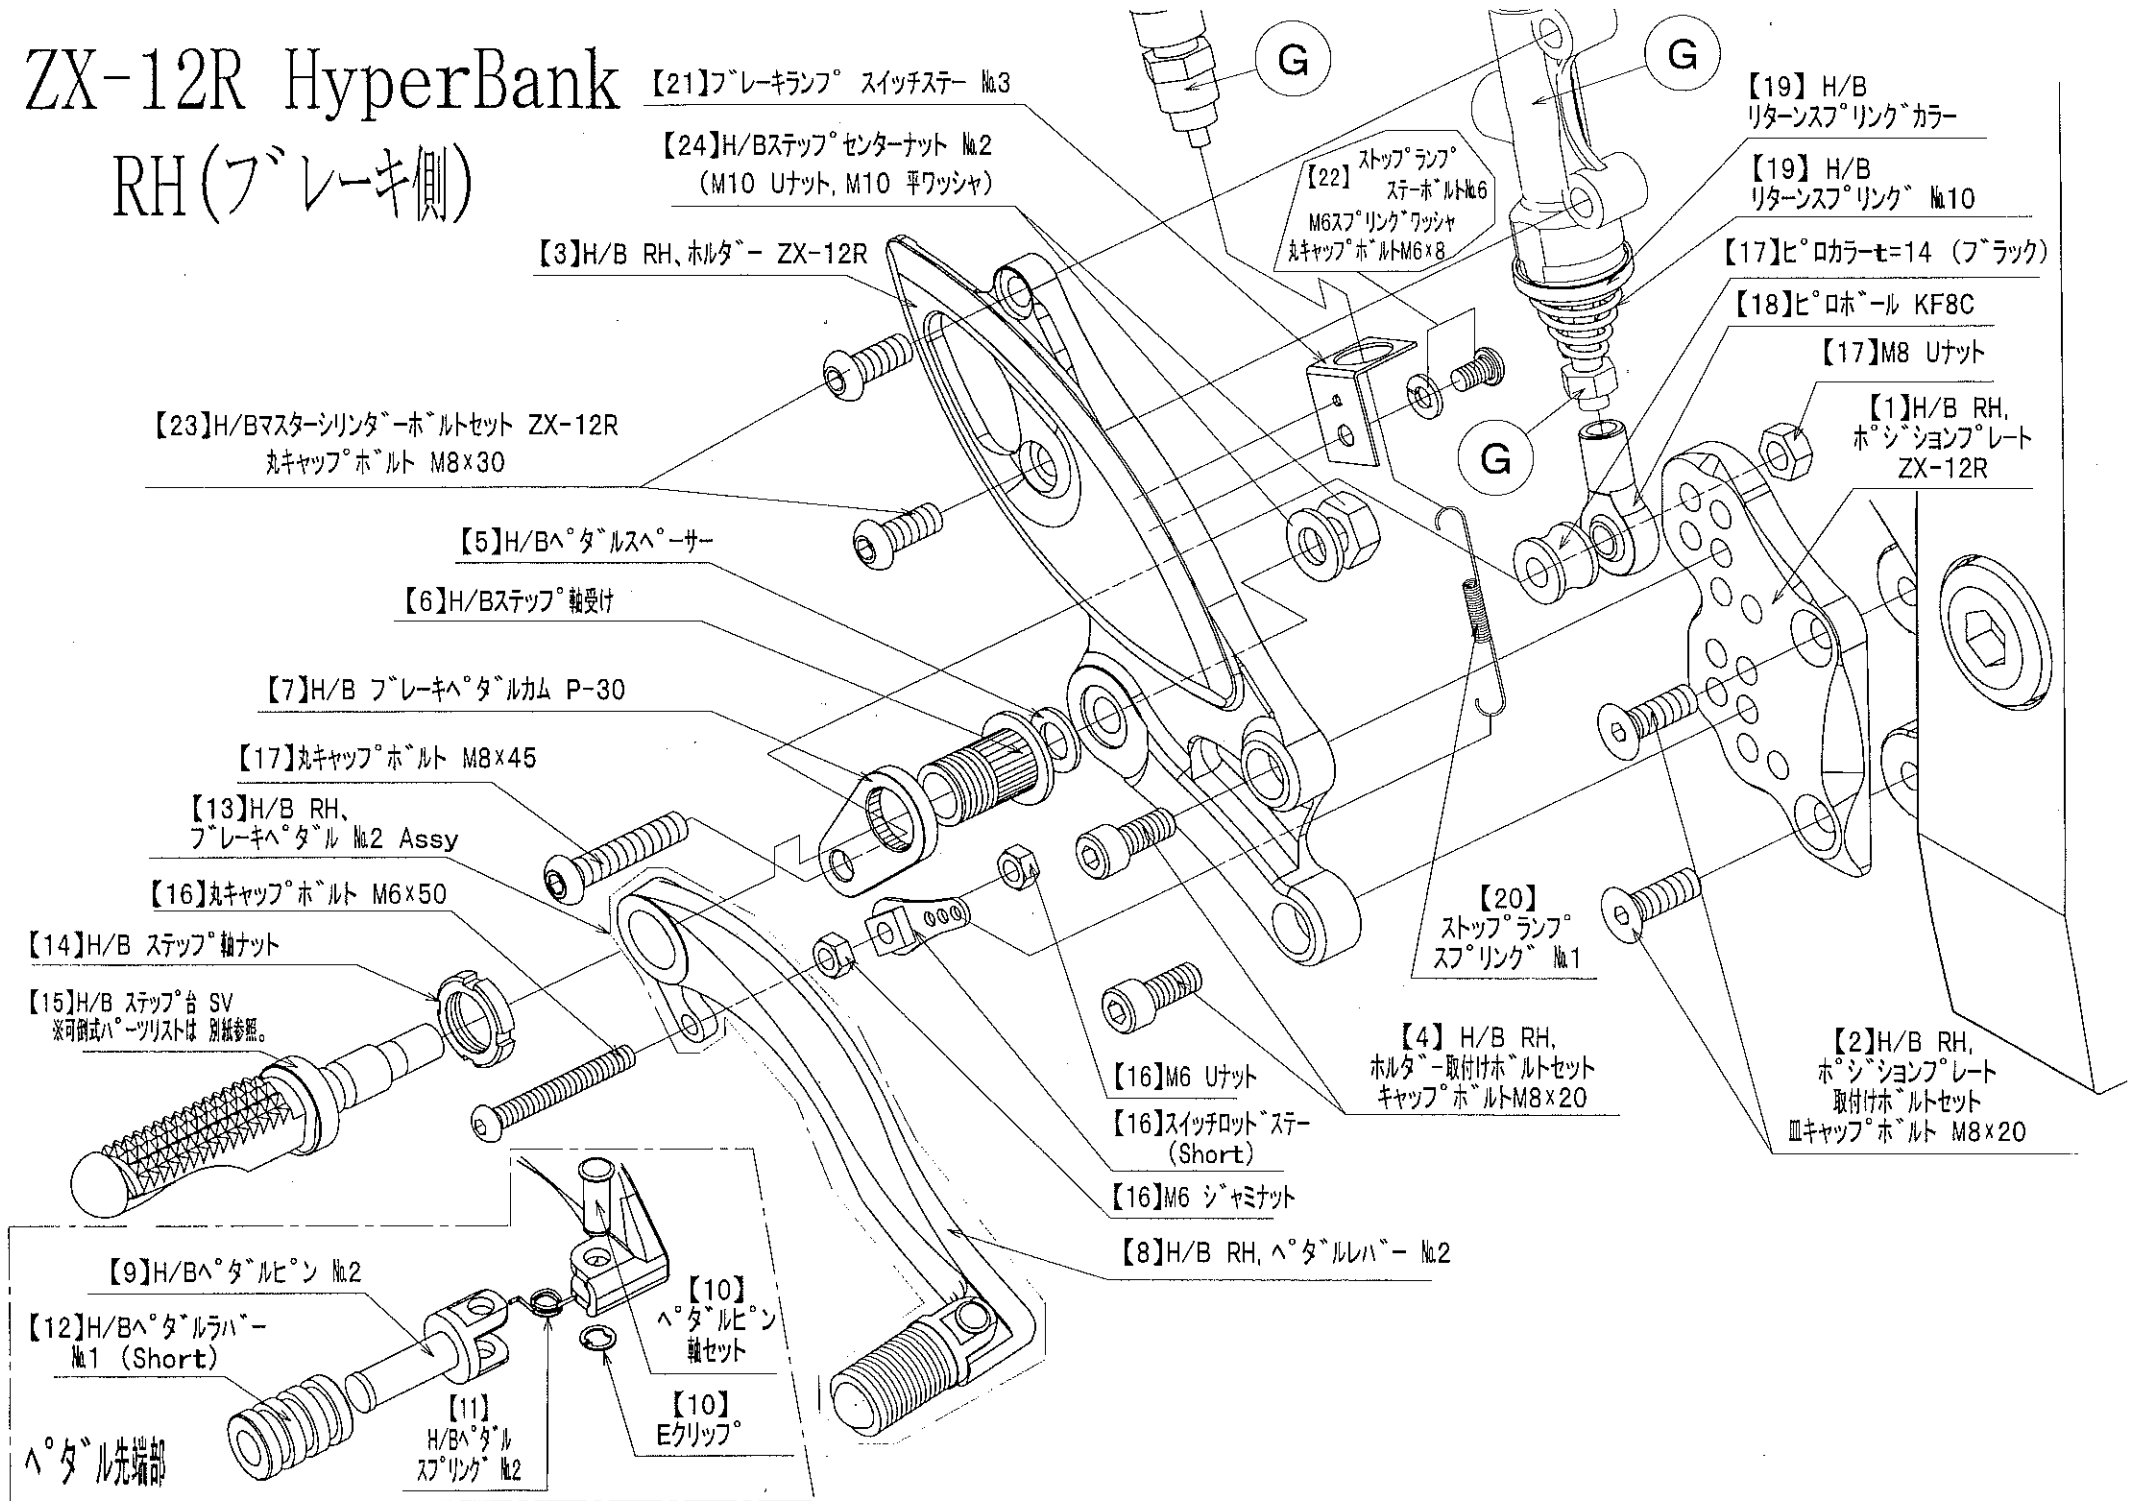

【17】M8 Uナット

【1】H/B RH,
ホ°ジション°プレート
ZX-12R

【2】H/B RH,
ホ°ジション°プレート
取付けホルトセット
丸キャップ°ホルト M8×20

ZX-12R HyperBank ブレーキ側パーツリスト 【シムバ-】

見出し No.	コードNo.	商品名	定価	見出し No.	コードNo.	商品名	定価
RH	9006-K59-20	H/B (SV) RH、 Assy ZX-12R		14	9110-000-00	H/B ステップ軸ナット	
1	9022-K59-50	H/B RH、ポジションプレート ZX-12R		15	9053-000-00	H/B (SV) ステップ台	
2	9096-K59-00	H/B RH、ポジションプレート 取り付けボルトセット		16	9101-K59-00	H/B RH、ペダルリターンボルトセット ZX-12R	
3	9022-K59-09	H/B (SV) RH、ホルダー ZX-12R		17	9099-K59-20	H/B RH、ペダル ボルトセット ZX-12R	
4	9096-K59-20	H/B RH、ホルダー 取り付けボルトセット		18	9060-005-00	ピロボール KF-8C	
5	9110-002-00	H/B ペダルスペーサー		19	9072-010-00	H/B ブレーキペダル リターンスプリングセット No.10	
6	9110-001-00	H/B ステップ軸受け		20	9071-001-00	ストップランプスプリング No.1	
7	9058-001-09	H/B (SV) ブレーキダム (P-30)		21	9105-004-00	ブレーキランプスイッチステーNo.3	
8	9041-001-21	H/B (SV) RH ブレーキダム No.2		22	9106-006-00	ストップランプステーボルト No.6	
9	9117-001-29	H/B (SV) ペダルピン No.2		23	9113-K59-00	H/B マスターシリンダーボルトセット ZX-12R	
10	9117-000-00	H/B ペダルピン軸セット		24	9086-002-00	H/B ステップセンターナット No.2	
11	9075-005-20	H/B ペダルピンスプリング No.2		G		純正リアブレーキマスターシリンダー	
12	9032-001-00	ペダルラバーNo.1 (Short)		G		純正 リアブレーキ ストップランプスイッチ	
13	9041-001-20	H/B (SV) RH ブレーキダム Assy No.2		G		純正リアブレーキマスターシリンダー 純正 M8 ジャミナット	