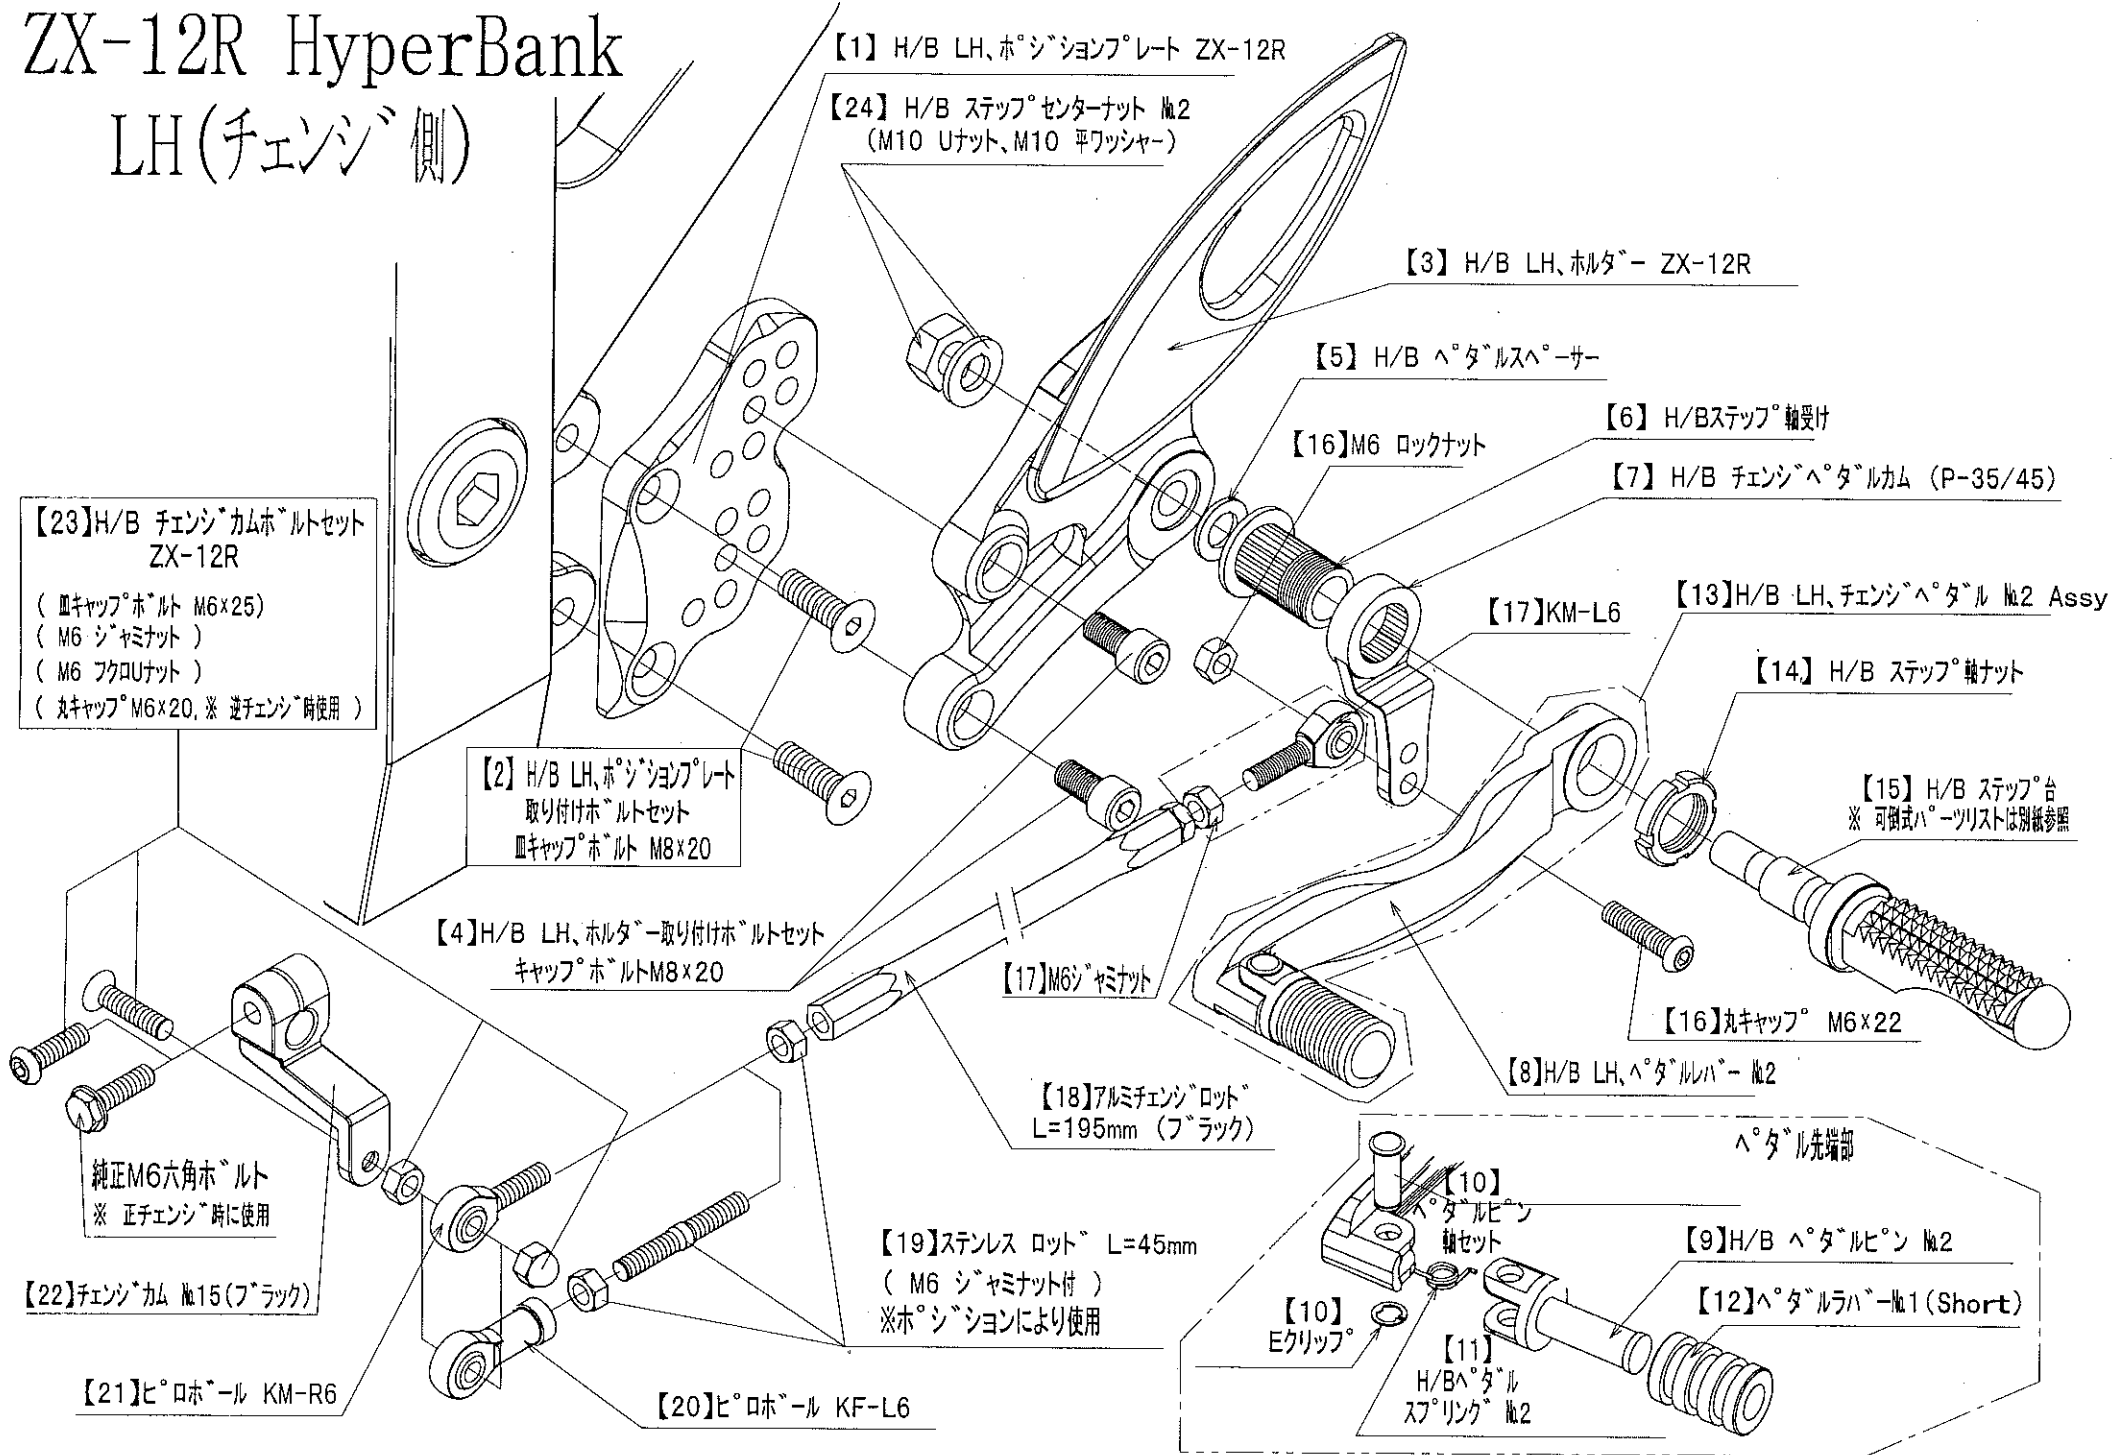

ZX-12R HyperBank

LH (チェンジ側)

ZX-12R HyperBank チェンジ側レバーリスト 【シムバー】

見出し No.	コードNo.	商品名	定価	見出し No.	コードNo.	商品名	定価
LH	9005-K59-20	H/B (SV) LH Assy ZX-12R		13	9040-001-20	H/B (SV) LH、チェンジペダル Assy No.2	
1	9021-K59-50	H/B LH、ポジションプレート ZX-12R		14	9110-000-00	H/B ステップ軸ナット	
2	9096-K59-30	H/B LH、ポジションプレート 取り付けボルトセット		15	9053-000-00	H/B (SV) ステップ台	
3	9021-K59-09	H/B (SV) LH、ホルダー ZX-12R		16	9099-K59-10	H/B LH、ペダルボルトセット ZX-12R	
4	9096-K59-10	H/B LH、ホルダー 取り付けボルトセット		17	9061-006-00	ピロボール KM-L6	
5	9110-002-00	H/B ペダルスペーサー		18	9063-012-00	アルミチェンジロッド L=195mm	
6	9110-001-00	H/B ステップ軸受け		19	9062-002-00	ステンレスロッド L=45mm	
7	9057-K59-09	H/B (SV) チェンジペダルカム (P - 35 / 45)		20	9061-002-00	ピロボール KF-L6	
8	9040-001-21	H/B (SV) LH、ペダルレバー No.2		21	9060-006-00	ピロボール KM-R6	
9	9117-001-29	H/B (SV) ペダルピン No.2		22	9065-015-50	アルミチェンジカム No.15 (ブラック)	
10	9117-000-00	H/B ペダルピン軸セット		23	9089-K59-00	H/B チェンジカムボルトセット ZX-12R	
11	9075-005-20	H/B ペダルリターンスプリング No.2		24	9086-002-00	H/B ステップセンターナット No.2	
12	9032-001-00	ペダルラバーNo.1 (Short)		G		純正チェンジカムボルト	

※ 上記価格に送料及び消費税は含まれておりません。

ZX-12R HyperBank RH (ブレーキ側)

【21】ブレーキランプ°スイッチステー №3

【24】H/Bステップ°センターナット №2
(M10 Uナット, M10 平ワッシャ)

【3】H/B RH, ホルダー - ZX-12R

【23】H/Bマスターシリンダー°ホルトセット ZX-12R
丸キャップ°ホルト M8×30

【5】H/B°ペダルスパーサー