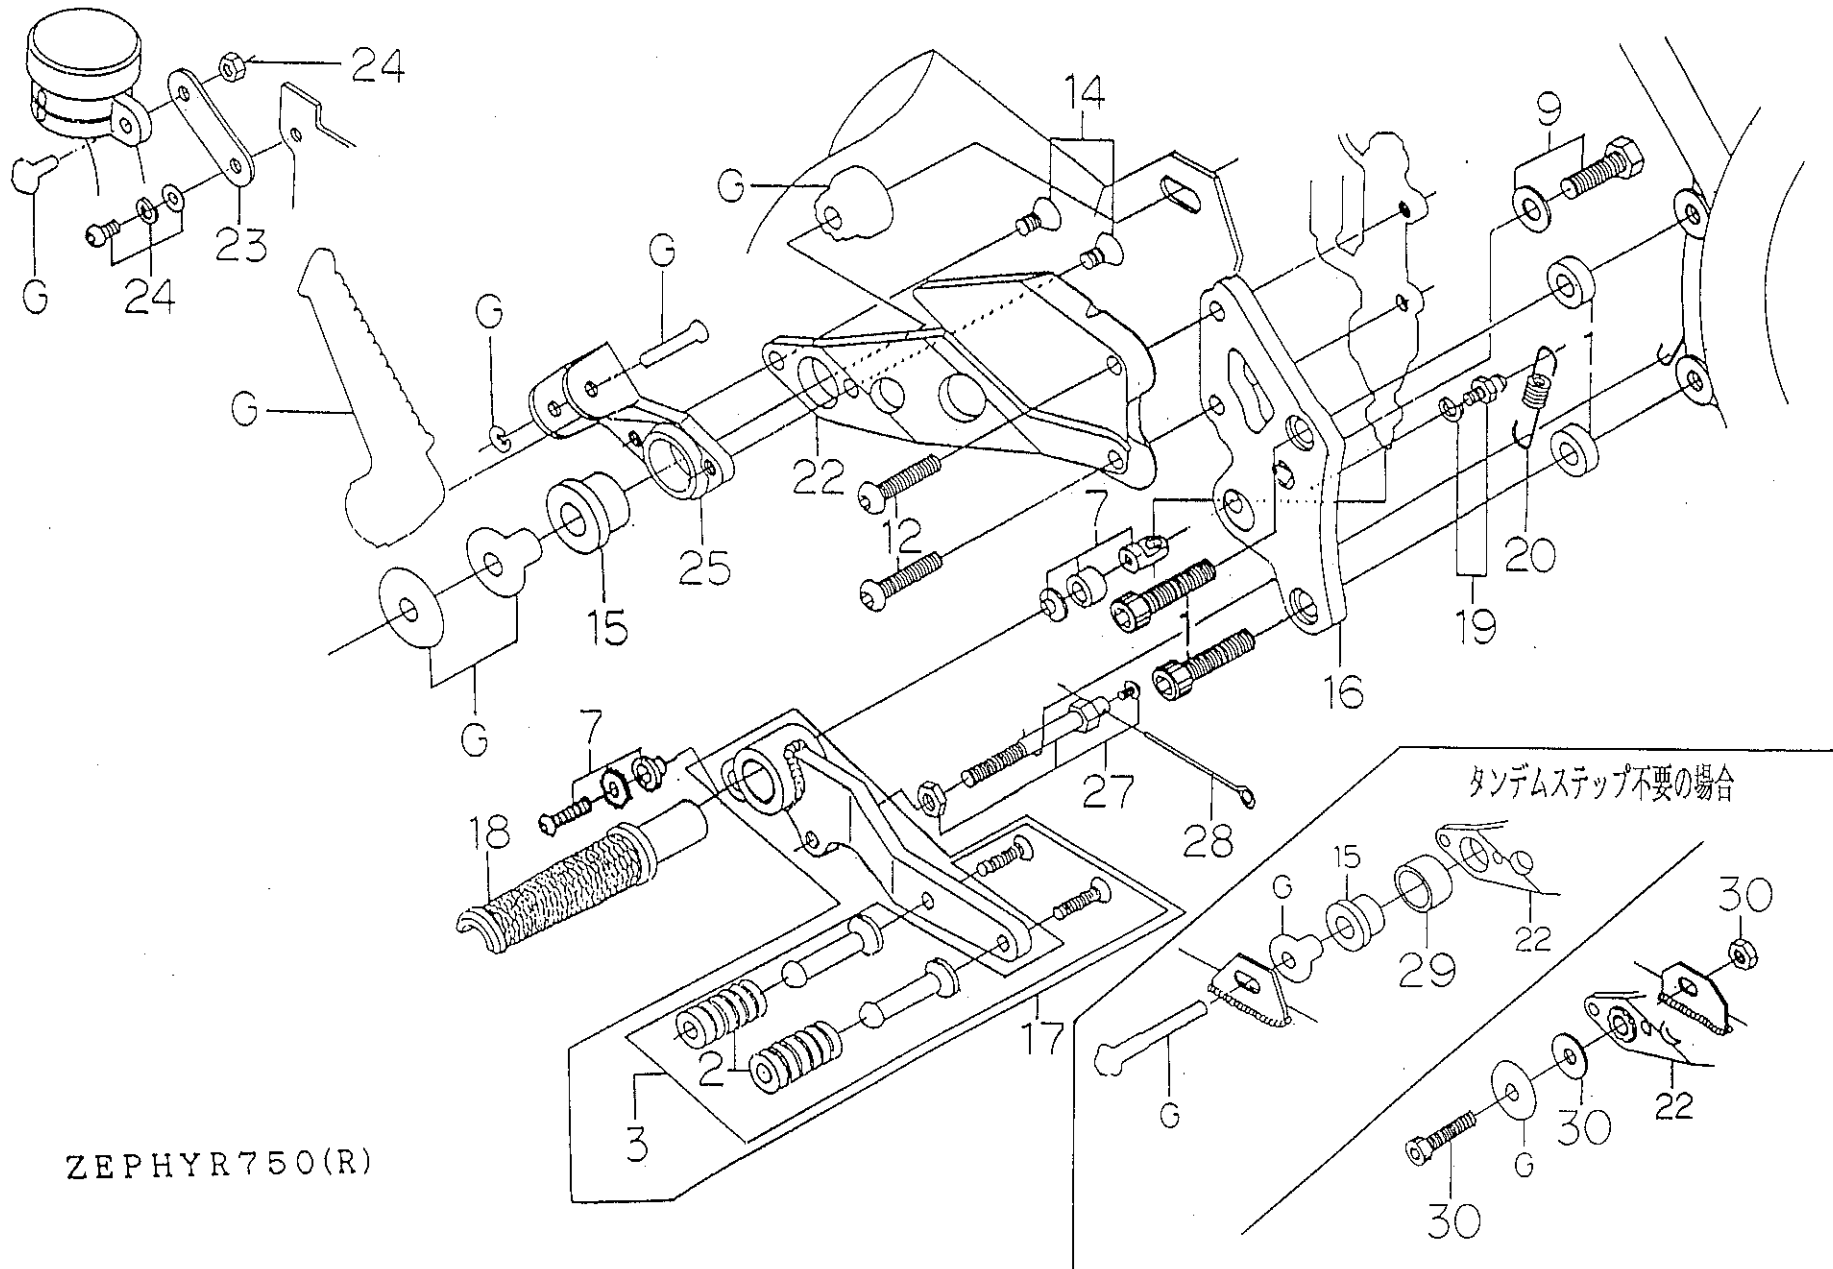

# ZEPHYR750

# SUPER BANK

ZEPHYR750(L)

ZEPHYR750(R)

# パーツ プライスカタログ

見出 NO	コードNO	商 品 名	定価	見出 NO	コードNO	商 品 名	定価	見出 NO	コードNO	商 品 名	定価
G		純正部品		12	9139-K28-00	S/BマフラーナットボルトSET		26	9143-000-00	S/Bアジャスター	
L	9011-K28-00	S/B LH, ASSY		13	9124-K28-00	S/B LH, タンクホッパー		27	9073-002-00	リターンスキャンロード NO.3	
R	9012-K28-00	S/B RH, ASSY		14	9137-K28-00	S/B タンクホッパーボルトSET		28	9074-001-00	リターンスキャンロード NO.2	
1	9095-K28-00	S/BリッパボルトSET		15	9138-K28-00	S/B マフラーブッシュ SET		29	9138-K28-01	S/B マフラーカラー	
2	9031-001-00	S/BベアリングSET NO.2		16	9020-K28-00	S/B RH, ボルト		30	9138-K28-02	S/B マフラーホルト ASSY	
3	9115-001-00	S/BステッピングモーターSET NO.2		17	9039-005-00	S/B RH, ベアリング NO.4					
4	9019-K28-00	S/B LH, ボルト		18	9051-000-00	S/B RH, ステッピング					
5	9038-005-00	S/B LH, ベアリング NO.4		19	9077-001-00	スキャンボルト NO.1					
6	9062-012-00	スチールロー180H/M		20	9072-001-00	リターン スキャン NO.1					
7	9098-K28-00	S/BベアリングSET									
8	9060-002-00	ヒューズ KF-6		22	9142-K28-00	S/B RH, マフラーナット					
9	9085-012-00	S/BステッピングモーターSET NO.12		23	9076-H32-00	マスターキャスター					
10	9050-000-00	S/B LH, ステッピング		24	9104-K28-00	マスターキャボルトSET					
11	9141-K28-00	S/B LH, マフラーナット		25	9125-K28-00	S/B RH, タンクホッパー					