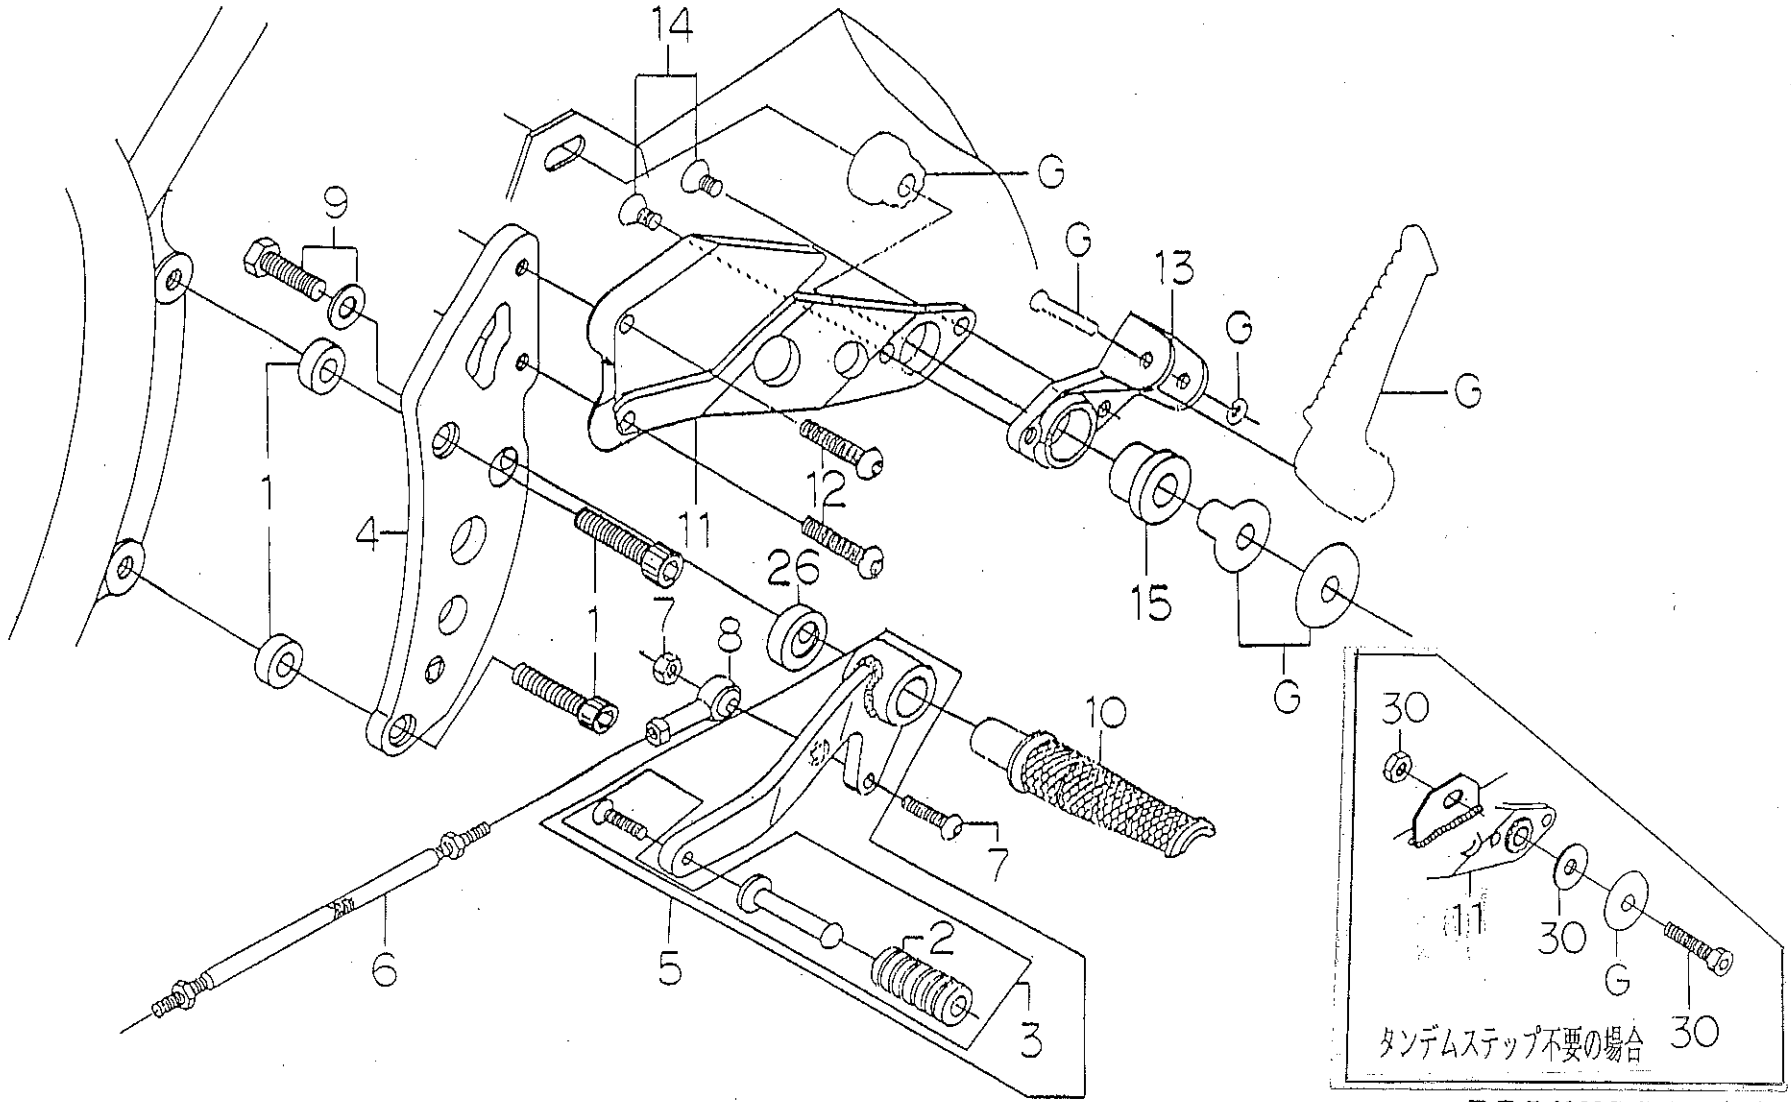

ZEPHYR750

SUPER BANK

ZEPHYR750(L)