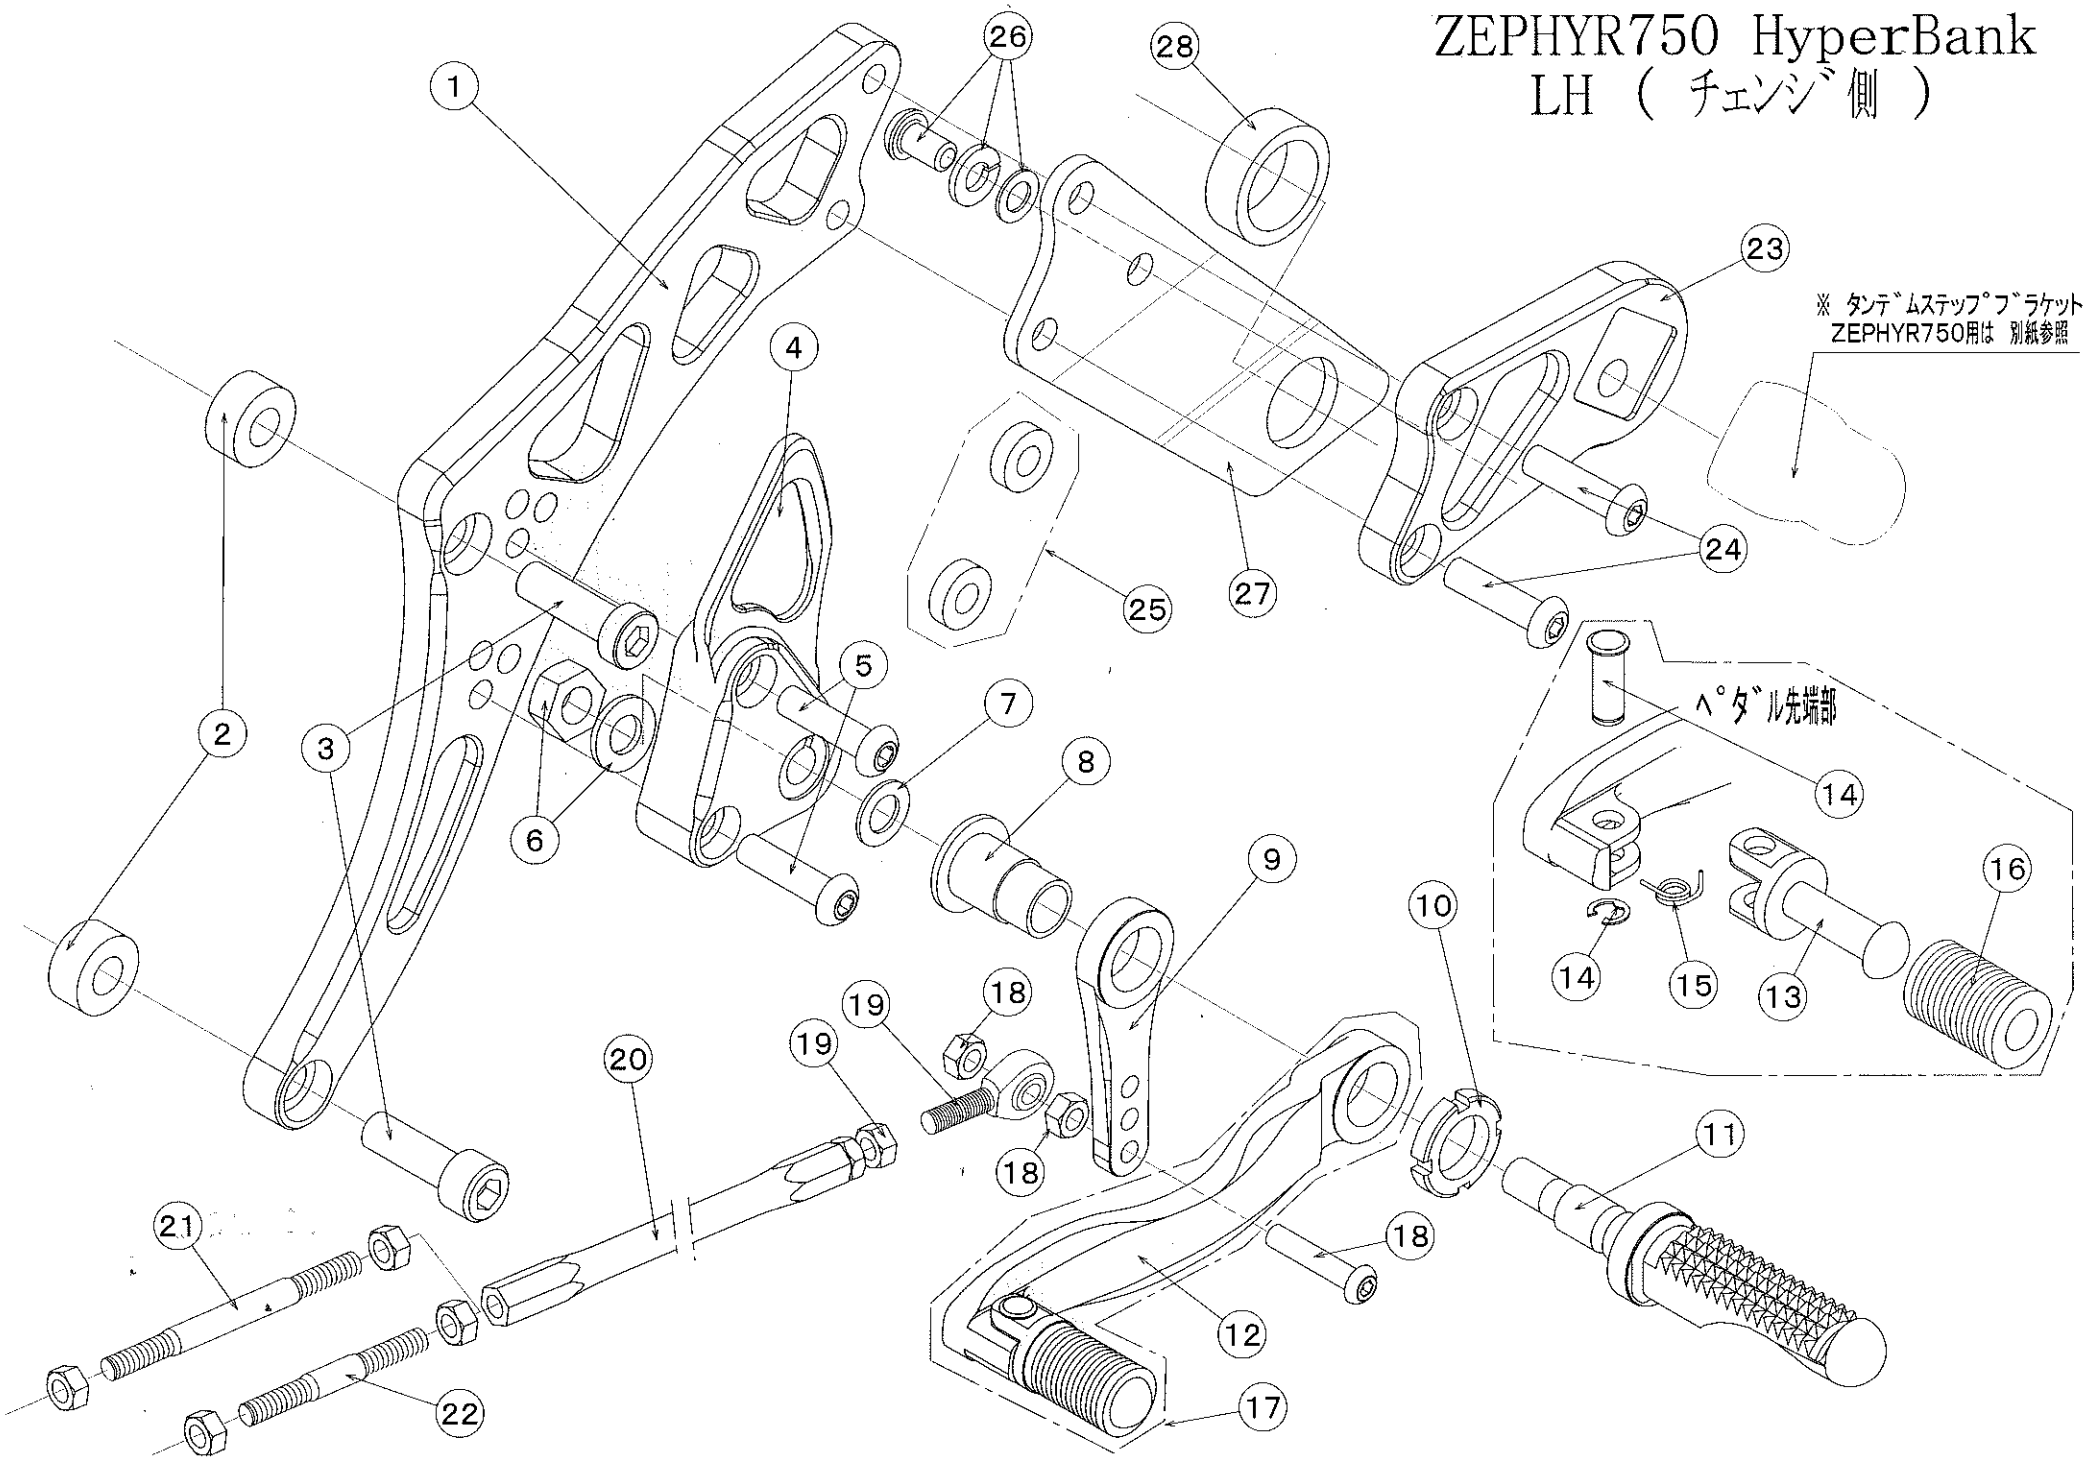

ZEPHYR750 HyperBank LH (チェンジ側)

※ タンデムステップブラケット
ZEPHYR750用は 別紙参照

ペダル先端部

ZEPHYR750 HyperBank チェンジ側 パーツリスト シルバ-

見出し No.	コード No.	商品名	定価	見出し No.	コード No.	商品名	定価
LH	9005-K71-20	H/B LH Assy ZEPHYR750 SV		15	9075-005-20	H/B ペダルピン リターンスプリング No.2	
1	9021-K71-50	H/B LH メインホルダー ZEPHYR750		16	9032-001-00	ペダルラバーセット	
2	9096-K71-10	H/B LH メインホルダー取付カラーセット ZEPHYR750		17	9040-001-20	H/B LH, ペダル ASSY SV NO.2	
3	9096-K71-30	H/B メインホルダー 取付ホルトセット ZEPHYR750		18	9099-K71-10	H/B LH, ペダルホルトセット ZEPHYR750	
4	9021-K71-09	H/B LH ステップホルダー ZEPHYR750 SV		19	9061-006-00	ピロホール KM-L6	
5	9096-K71-50	H/B ステップホルダー 取付ホルトセット EPHYR750		20	9063-008-00	アルミチェンジロッド L=125mm (ブラック)	
6	9086-001-00	H/B ステップセンターナット No2		21	9062-004-00	ステンレスチェンジロッド L=72 mm (M6 ジャミナット×2 個)	
7	9110-002-00	H/B ペダルスペーサー		22	9062-003-00	ステンレスチェンジロッド L=53 mm (M6 ジャミナット×2 個)	
8	9110-001-00	H/B ステップ軸受け		23	9131-K71-19	H/B LH, タンデムホルダー ZEPHYR750	
9	9057-K71-09	H/B チェンジペダルカム(P-60 削出し)SV		24	9164-K71-20	タンデムホルダー 取付ホルトセット ZEPHYR750	
10	9110-000-00	H/B ステップ軸ナット		25	9164-K71-30	タンデムホルダー 取付オフセットカラー	
11	9053-000-00	H/B ステップ台 SV		26	9162-K71-30	STD マフラーステー取付ホルトセット ZEPHYR750	
12	9041-001-21	H/B RH ペダルラバー No.2 SV		27	9162-K71-10	STD マフラー取付ステー ZEPHYR750(L)	
13	9117-001-29	H/B ペダルピン No.2 SV		28	9162-K71-40	STD マフラー取付カラー ZEPHYR750(t=11 mm)	
14	9117-000-00	H/B ペダルピン軸セット		29			

※ 上記価格には、送料及び消費税は含まれておりません。