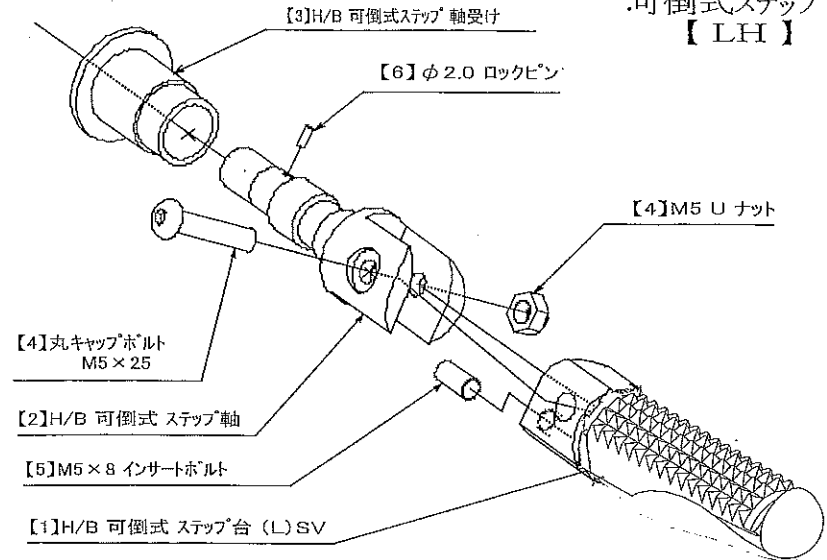

HyperBank
可倒式ステップ台
【LH】

HyperBank 可倒式ステップ台 パーツリスト シルバー

見出しNo.	コード No.	商品名	定価	見出しNo.	コード No.	商品名	定価
RH	9049-000-00	H/B 可倒式 ステップ台 (R) Assy シルバー		LH	9048-000-00	H/B 可倒式 ステップ台 (L) Assy シルバー	
1	9049-001-00	H/B 可倒式 ステップ台 (R) シルバー		1	9048-001-00	H/B 可倒式 ステップ台 (L) シルバー	
2	9056-000-00	H/B 可倒式 ステップ軸		2	9056-000-00	H/B 可倒式 ステップ軸	
3	9110-001-50	H/B 可倒式 ステップ軸受け		3	9110-001-50	H/B 可倒式 ステップ軸受け	
4	9082-000-00	H/B 可倒式 ステップ台 取付けボルトセット		4	9082-000-00	H/B 可倒式 ステップ台 取付けボルトセット	
5	9090-000-00	M5 x 8 インサートボルト		5	9090-000-00	M5 x 8 インサートボルト	
6	9090-001-00	φ 2.0 ロックピン		6	9090-001-00	φ 2.0 ロックピン