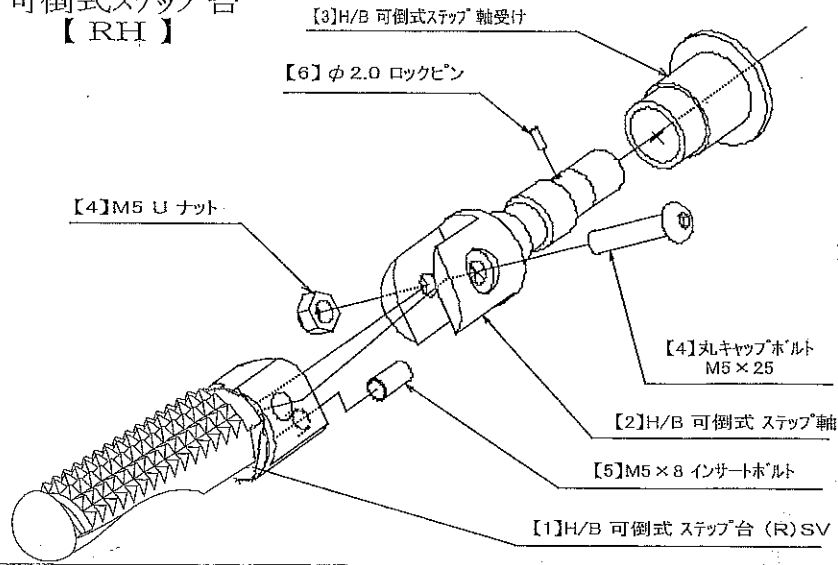

HyperBank
可倒式ステップ台
【RH】