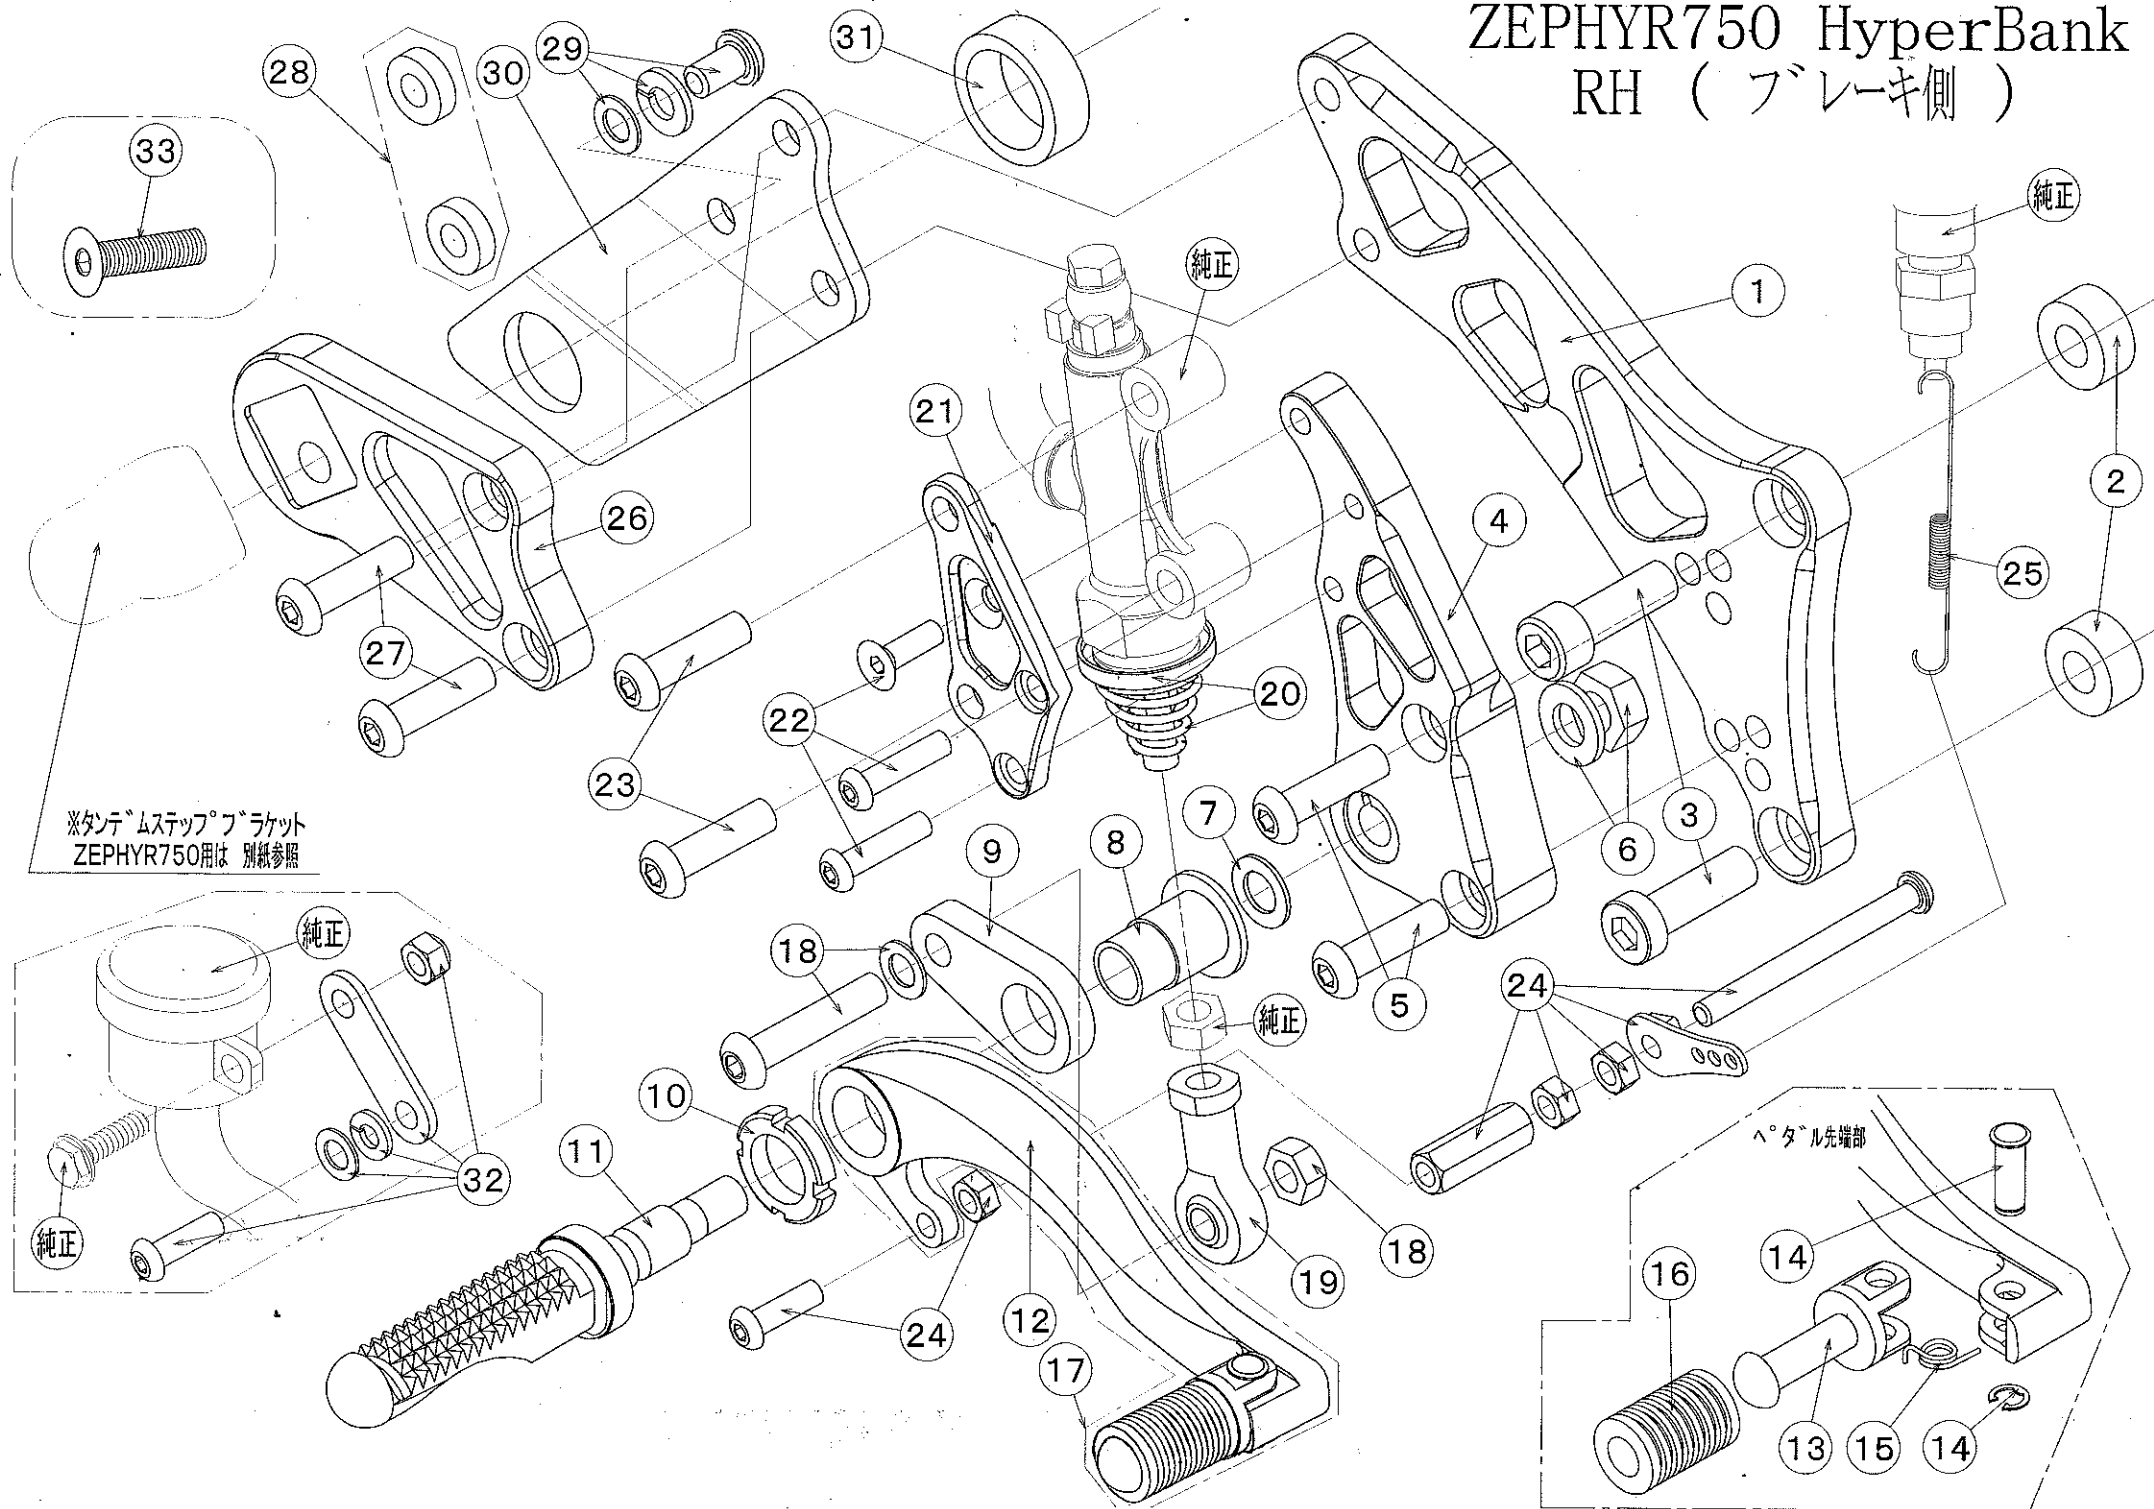

# ZEPHYR750 HyperBank RH ( ブレーキ側 )

※タンデムステッププラケット  
ZEPHYR750用は 別紙参照

ハタール先端部

純正

純正

純正

純正

純正

純正

**ZEPHYR750 HyperBank ブレーキ側ハブツリスト シルバー**

見出し No.	コード No.	商品名	定価	見出し No.	コード No.	商品名	定価
RH	9006-K71-20	H/B RH ASSY ZEPHYR750 SV		17	9041-001-20	H/B RH、ブレーキペダル Assy. SV NO.2	
1	9022-K71-50	H/B RH メインホルダー ZEPHYR750		18	9099-K71-20	H/B RH ペダルホルトセット ZEPHYR750	
2	9096-K71-20	H/B RH メインホルダー 取付カラーセット ZEPHYR750		19	9060-004-00	ピロボール KF-8	
3	9096-K71-40	H/B メインホルダー 取付ホルトセット ZEPHYR750		20	9072-010-00	H/B ブレーキペダル リターンスプリングセット No10	
4	9022-K71-09	H/B RH ステップホルダー SV ZEPHYR750		21	9025-K71-00	リアブレーキマスターオフセットプレート ZEPHYR750	
5	9096-K71-60	H/B ステップホルダー取付ホルトセット ZEPHYR750		22	9113-K71-00	リアブレーキマスターオフセットプレート 取付ホルトセット ZEPHYR750	
6	9086-002-00	H/B ステップセンターナット No.2		23	9113-K71-10	リアブレーキマスターシリンダー取付ホルト セット ZEPHYR750	
7	9110-002-00	H/B ペダルスパーサー		24	9101-K71-00	H/B RH、スイッチロッド ステアセット ZEPHYR750	
8	9110-001-00	H/B ステップ軸受け		25	9071-001-00	ブレーキランプスプリングNo.1 ( L=75 mm )	
9	9058-001-09	H/B ブレーキペダルカム(P-30)SV		26	9131-K71-29	H/B RH、タンデムホルダー ZEPHYR750	
10	9110-000-00	H/B ステップ軸ナット		27	9164-K71-20	タンデムホルダー 取付ホルトセット ZEPHYR750	
11	9053-000-00	H/B ステップ台 SV		28	9164-K71-30	タンデムホルダー 取付オフセットカラー	
12	9041-001-21	H/B RH ペダルレバー No.2 SV		29	9162-K71-30	STD マフラーステー取付ホルトセット ZEPHYR750	
13	9117-001-29	H/B ペダルピン No.2 SV		30	9162-K71-20	STD マフラー取付ステー ZEPHYR750 (R)	
14	9117-000-00	H/B ペダルピン軸セット		31	9162-K71-40	STD マフラー取付カラー ZEPHYR750(t=11 mm)	
15	9075-005-20	H/B ペダルピン リターンスプリング No.2		32	9076-K71-00	マスターカップ オフセットステーセット ZEPHYR750	
16	9032-001-00	ペダルレバーセット		33	9138-K71-00	NASSERT-3D 装着時用 皿キャップホルト タンデムステップ ブラケット 取付 M10×40	