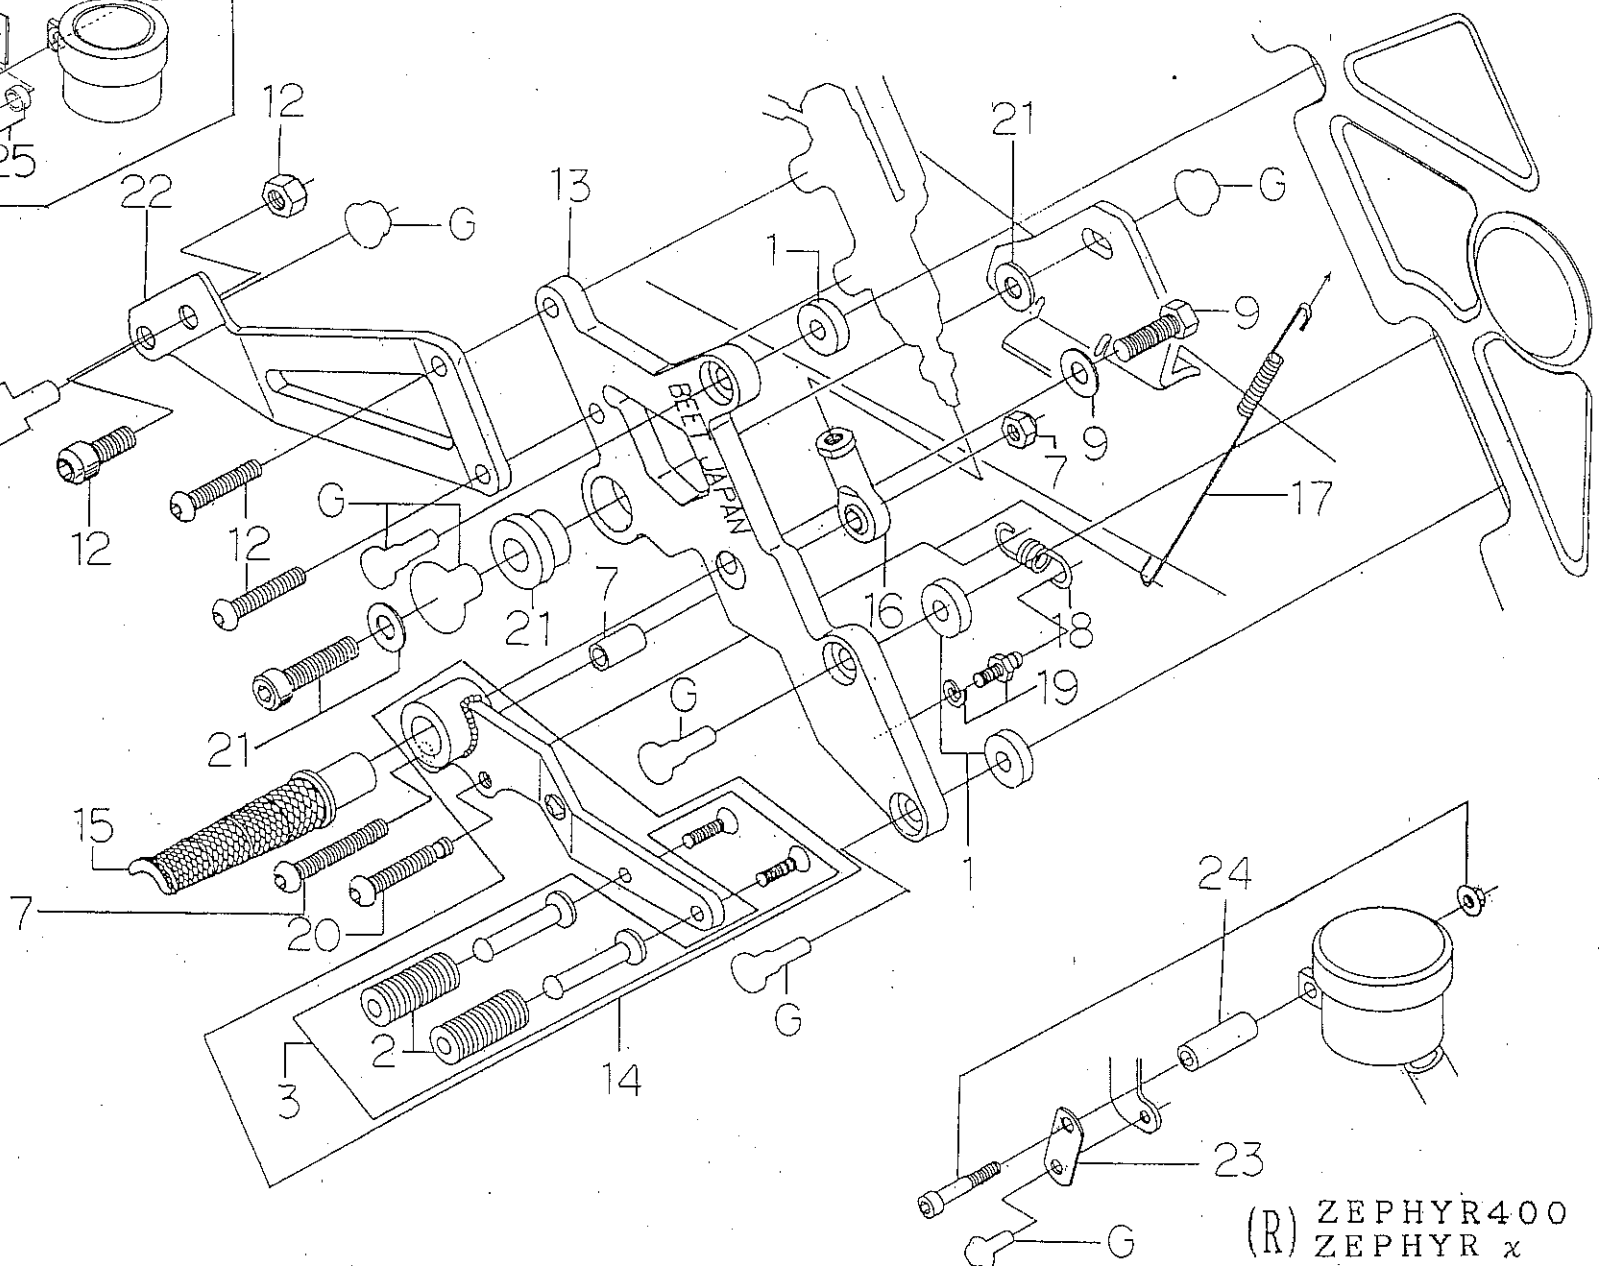

ZEPHYR400

ZEPHYR x (96ETL7分)

SUPER BANK

(L) ZEPHYR400
ZEPHYR x

93年式以降と
ZEPHYR x

(R) ZEPHYR400
ZEPHYR x

パーツ プライスカタログ

見出 NO	コードNO	商 品 名	定価	見出 NO	コードNO	商 品 名	定価	見出 NO	コードNO	商 品 名	定価
G		純正部品		12	9137-K24-00	S/B 左側ホルダーボルトSET					
L	9011-K24-00	S/B LH, ASSY		13	9020-K24-00	S/B RH, ホルダー					
R	9012-K24-00	S/B RH, ASSY		14	9039-006-00	S/B RH, ベール NO.5					
1	9095-K24-00	S/B トリツカボルトセット		15	9051-000-00	S/B RH, ステップタイ					
2	9031-001-00	S/B, ベールカバー SET NO.2		16	9060-004-00	ピストン KF-8					
3	9115-001-00	S/B ステップピストンパーツSET NO.2		17	9071-004-00	ステップピストン NO.4					
4	9019-K24-00	S/B LH, ホルダー		18	9072-003-00	リターンスクリュー NO.3					
5	9038-004-00	S/B LH, ベール NO.3		19	9077-001-00	スクリューボルト NO.1					
6	9062-013-00	ステンレスワッシャー 190M/M		20	9101-003-00	ベールリターンボルト NO.3					
7	9098-K24-00	S/B ベールボルトSET		21	9138-K24-00	S/B マスターナットボルトSET					
8	9060-002-00	ピストン KF-6		22	9125-K24-00	S/B RH, 左側ホルダー					
9	9085-001-00	S/B ステップピストンボルトSET NO.1		23	9076-H28-00	マスターナット NO.1					
10	9050-000-00	S/B LH, ステップタイ		24	9104-K24-00	マスターナットボルトSET (89-92)					
11	9124-K24-00	S/B LH, 左側ホルダー		25	9104-K24-01	マスターナットボルトSET (93-)					

これに伴い、左右の共通部品となります。

2017年4月1日以降の製作分から、新型ステップダイにて組み立て致します。

弊社在庫の4月1日以前の製作分は、従来のステップダイ形状となります。

よろしくお願いたします。

従来型ステップダイの形状

新型ステップダイの形状

従来のスーパーバンク・ステップダイ品番

新型スーパーバンク・ステップダイ品番