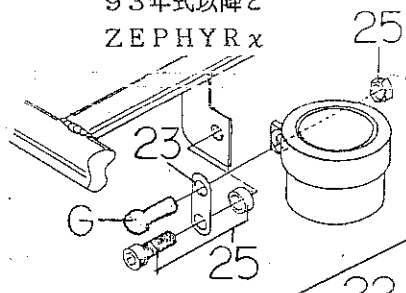

ZEPHYR400

ZEPHYR x (96ETL7分)

SUPER BANK

(L) ZEPHYR400
ZEPHYR x

93年式以降と
ZEPHYR x

(R) ZEPHYR400
ZEPHYR x

パーツ プライスカタログ

見出 NO	コードNO	商 品 名	定価	見出 NO	コードNO	商 品 名	定価	見出 NO	コードNO	商 品 名	定価
G		純正部品		12	9137-K24-00	S/B 左側ホルダーボルトSET					
L	9011-K24-00	S/B LH, ASSY		13	9020-K24-00	S/B RH, ホルダー					
R	9012-K24-00	S/B RH, ASSY		14	9039-006-00	S/B RH, ベール NO.5					
1	9095-K24-00	S/B トリツカボルトセット		15	9051-000-00	S/B RH, ステップタイ					
2	9031-001-00	S/B, ベールカバー SET NO.2		16	9060-004-00	ピストン KF-8					
3	9115-001-00	S/B ステップピストンパーツSET NO.2		17	9071-004-00	ステップピストン NO.4					
4	9019-K24-00	S/B LH, ホルダー		18	9072-003-00	リターンスクリュー NO.3					
5	9038-004-00	S/B LH, ベール NO.3		19	9077-001-00	スクリューボルト NO.1					
6	9062-013-00	ステンレスワッシャー 190M/M		20	9101-003-00	ベールリターンボルト NO.3					
7	9098-K24-00	S/B ベールボルトSET		21	9138-K24-00	S/B マスターナットボルトSET					
8	9060-002-00	ピストン KF-6		22	9125-K24-00	S/B RH, 左側ホルダー					
9	9085-001-00	S/B ステップピストンボルトSET NO.1		23	9076-H28-00	マスターナット NO.1					
10	9050-000-00	S/B LH, ステップタイ		24	9104-K24-00	マスターナットボルトSET (89-92)					
11	9124-K24-00	S/B LH, 左側ホルダー		25	9104-K24-01	マスターナットボルトSET (93-)					