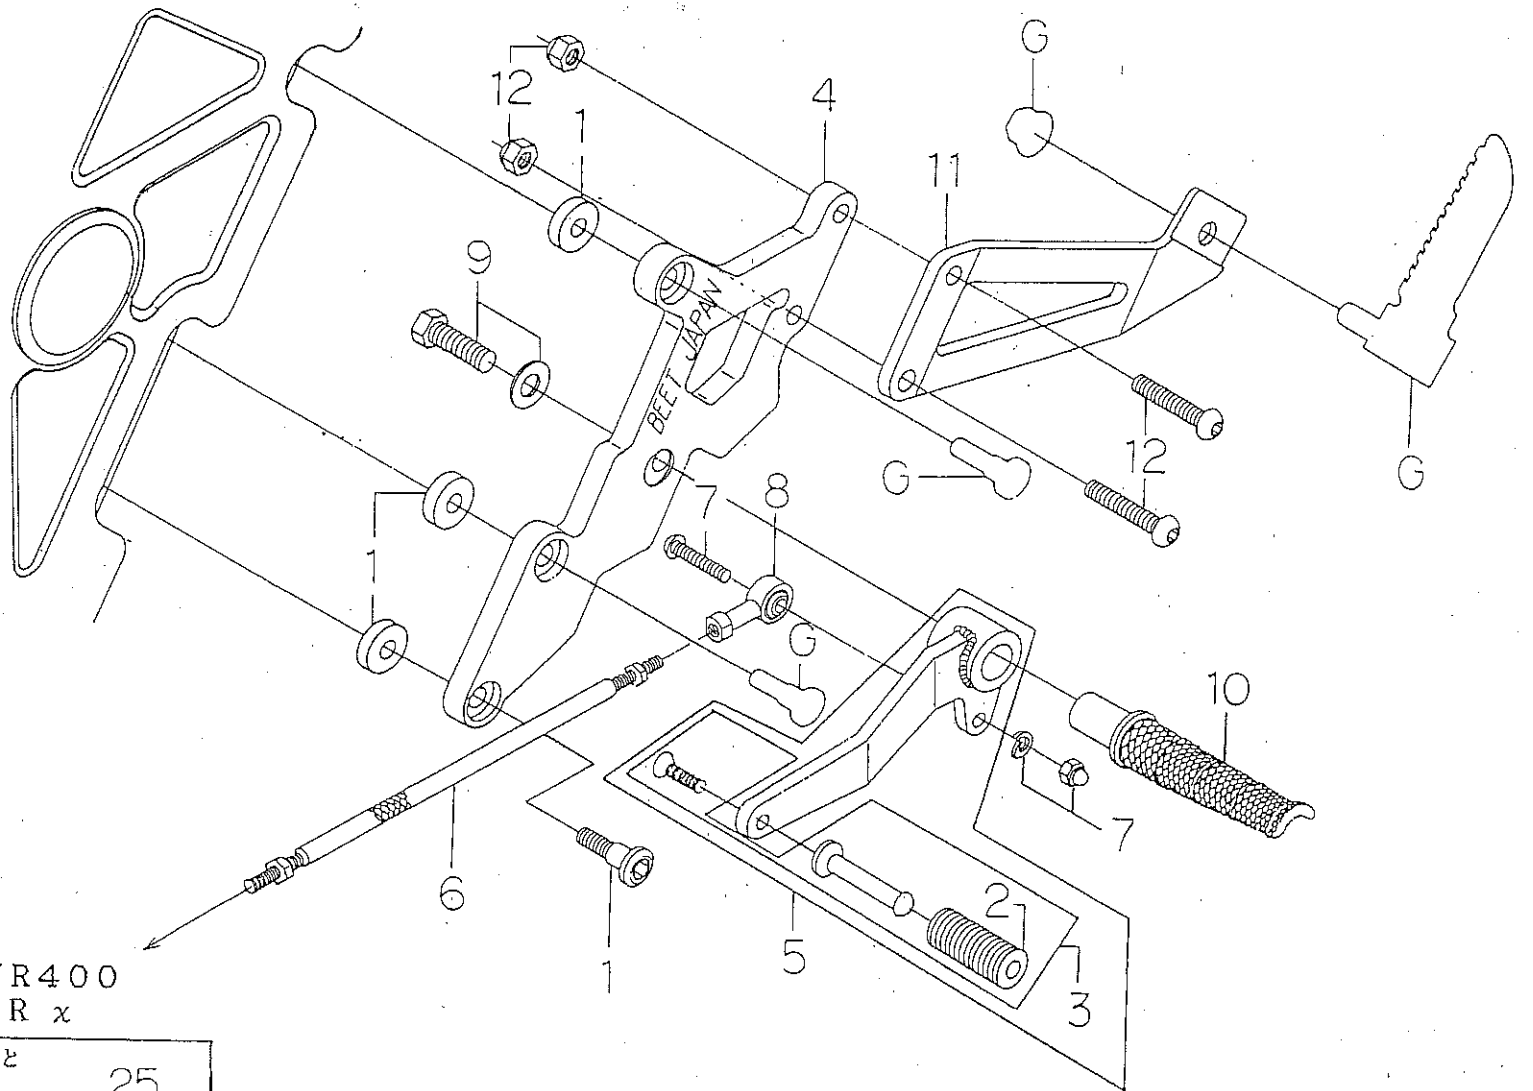

ZEPHYR400

ZEPHYR x (96ETL7分)

SUPER BANK

(L) ZEPHYR400
ZEPHYR x

93年式以降と
ZEPHYR x

(R) ZEPHYR400
ZEPHYR x

パーツ プライスカタログ

見出 NO	コードNO	商 品 名	定価	見出 NO	コードNO	商 品 名	定価	見出 NO	コードNO	商 品 名	定価
G		純正部品		12	9137-K24-00	S/B 左側ホルダーボルトSET					
L	9011-K24-00	S/B LH, ASSY		13	9020-K24-00	S/B RH, ホルダー					
R	9012-K24-00	S/B RH, ASSY		14	9039-006-00	S/B RH, ベール NO.5					
1	9095-K24-00	S/B トリツカボルトセット		15	9051-000-00	S/B RH, ステップタイ					
2	9031-001-00	S/B, ベールカバー SET NO.2		16	9060-004-00	ピストン KF-8					
3	9115-001-00	S/B ステップピストンパーツSET NO.2		17	9071-004-00	ステップピストン NO.4					
4	9019-K24-00	S/B LH, ホルダー		18	9072-003-00	リターンスクリュー NO.3					
5	9038-004-00	S/B LH, ベール NO.3		19	9077-001-00	スクリューボルト NO.1					
6	9062-013-00	ステンレスワッシャー 190M/M		20	9101-003-00	ベールリターンボルト NO.3					
7	9098-K24-00	S/B ベールボルトSET		21	9138-K24-00	S/B マスターナットボルトSET					
8	9060-002-00	ピストン KF-6		22	9125-K24-00	S/B RH, 左側ホルダー					
9	9085-001-00	S/B ステップピストンボルトSET NO.1		23	9076-H28-00	マスターナット NO.1					
10	9050-000-00	S/B LH, ステップタイ		24	9104-K24-00	マスターナットボルトSET (89-92)					
11	9124-K24-00	S/B LH, 左側ホルダー		25	9104-K24-01	マスターナットボルトSET (93-)					

これに伴い、左右の共通部品となります。

2017年4月1日以降の製作分から、新型ステップダイにて組み立て致します。

弊社在庫の4月1日以前の製作分は、従来のステップダイ形状となります。

よろしくお願いたします。

従来型ステップダイの形状

新型ステップダイの形状

従来のスーパーバンク・ステップダイ品番

新型スーパーバンク・ステップダイ品番