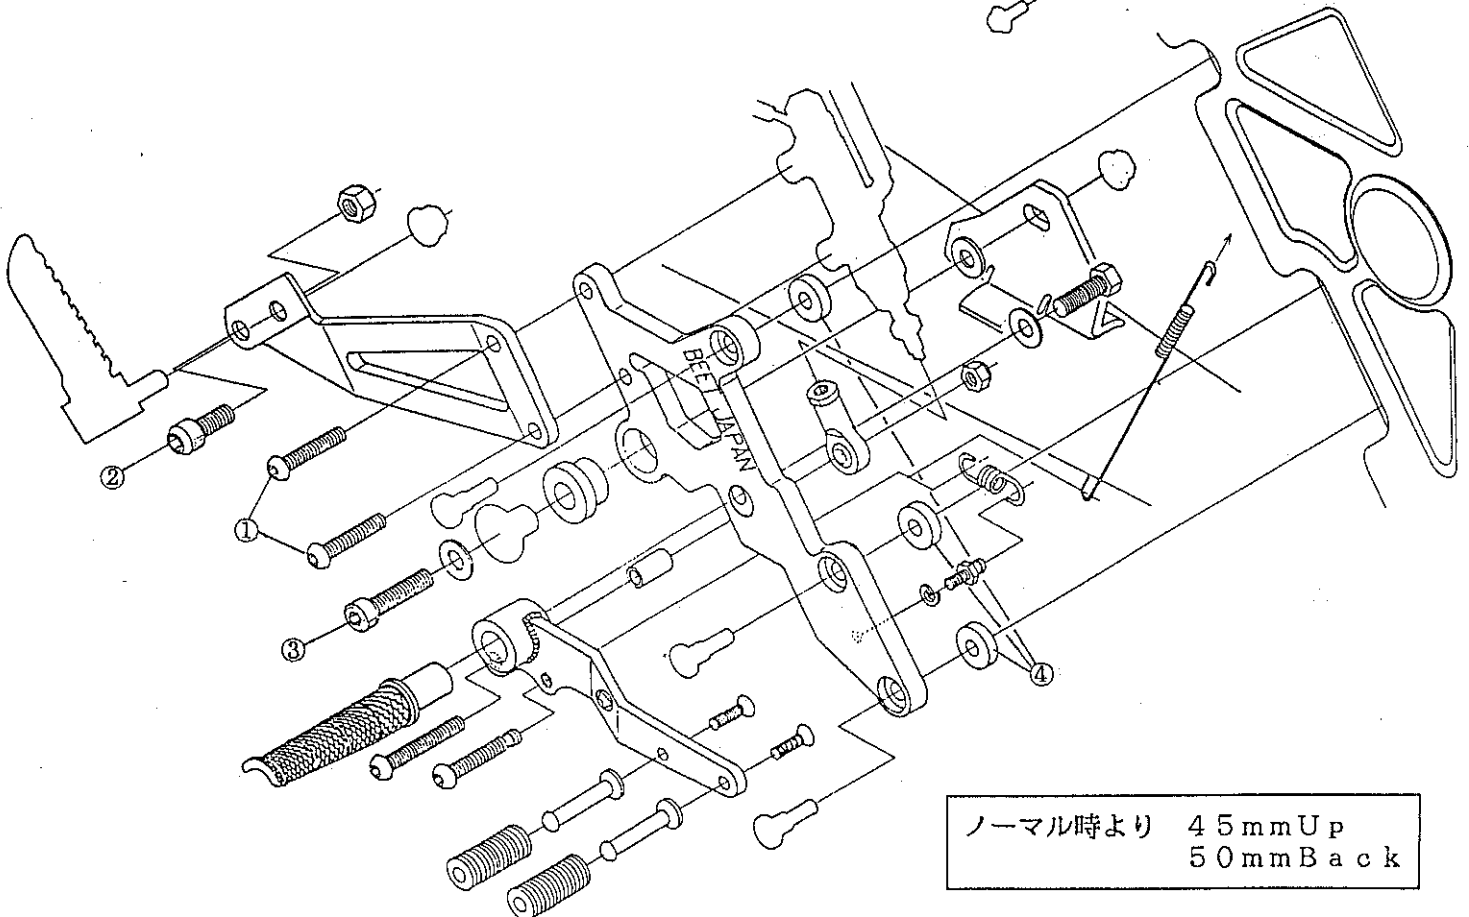

ZEPHYR

スーパーバンク

SUPER BANK

※ 取付け時に、必ず各部の増し締めをして下さい。

* シルエットのパーツは、純正部品を使用します。

ノーマル時より 45mmUp
50mmBack

製品についてのお問い合わせは、㈱日本ビート工業 0722(57)7600 までどうぞ。

93年式以降マスターカップ取付説明書

ZEPHYR x (96)

ホースの取り回しが多少きつくなりますので、折れ曲がらない様に取り付けて下さい。