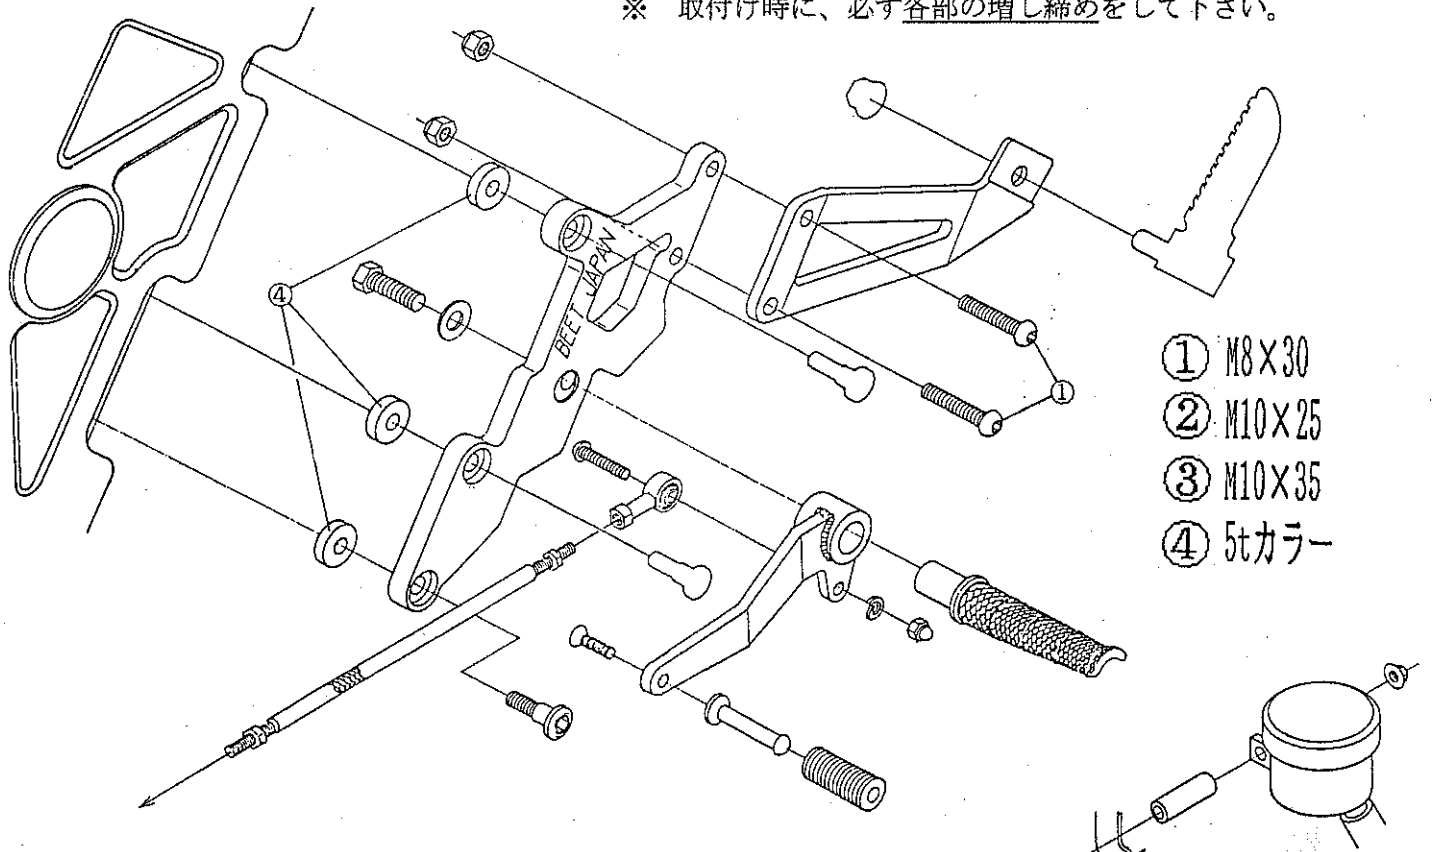

ZEPHYR

スーパーバンク

SUPER BANK

※ 取付け時に、必ず各部の増し締めをして下さい。

* シルエットのパーツは、純正部品を使用します。

ノーマル時より 45mmUp
50mmBack

製品についてのお問い合わせは、㈱日本ビート工業 0722(57)7600 までどうぞ。

93年式以降マスターカップ取付説明書

ZEPHYR x (96)

ホースの取り回しが多少きつくなりますので、折れ曲がらない様に取り付けて下さい。