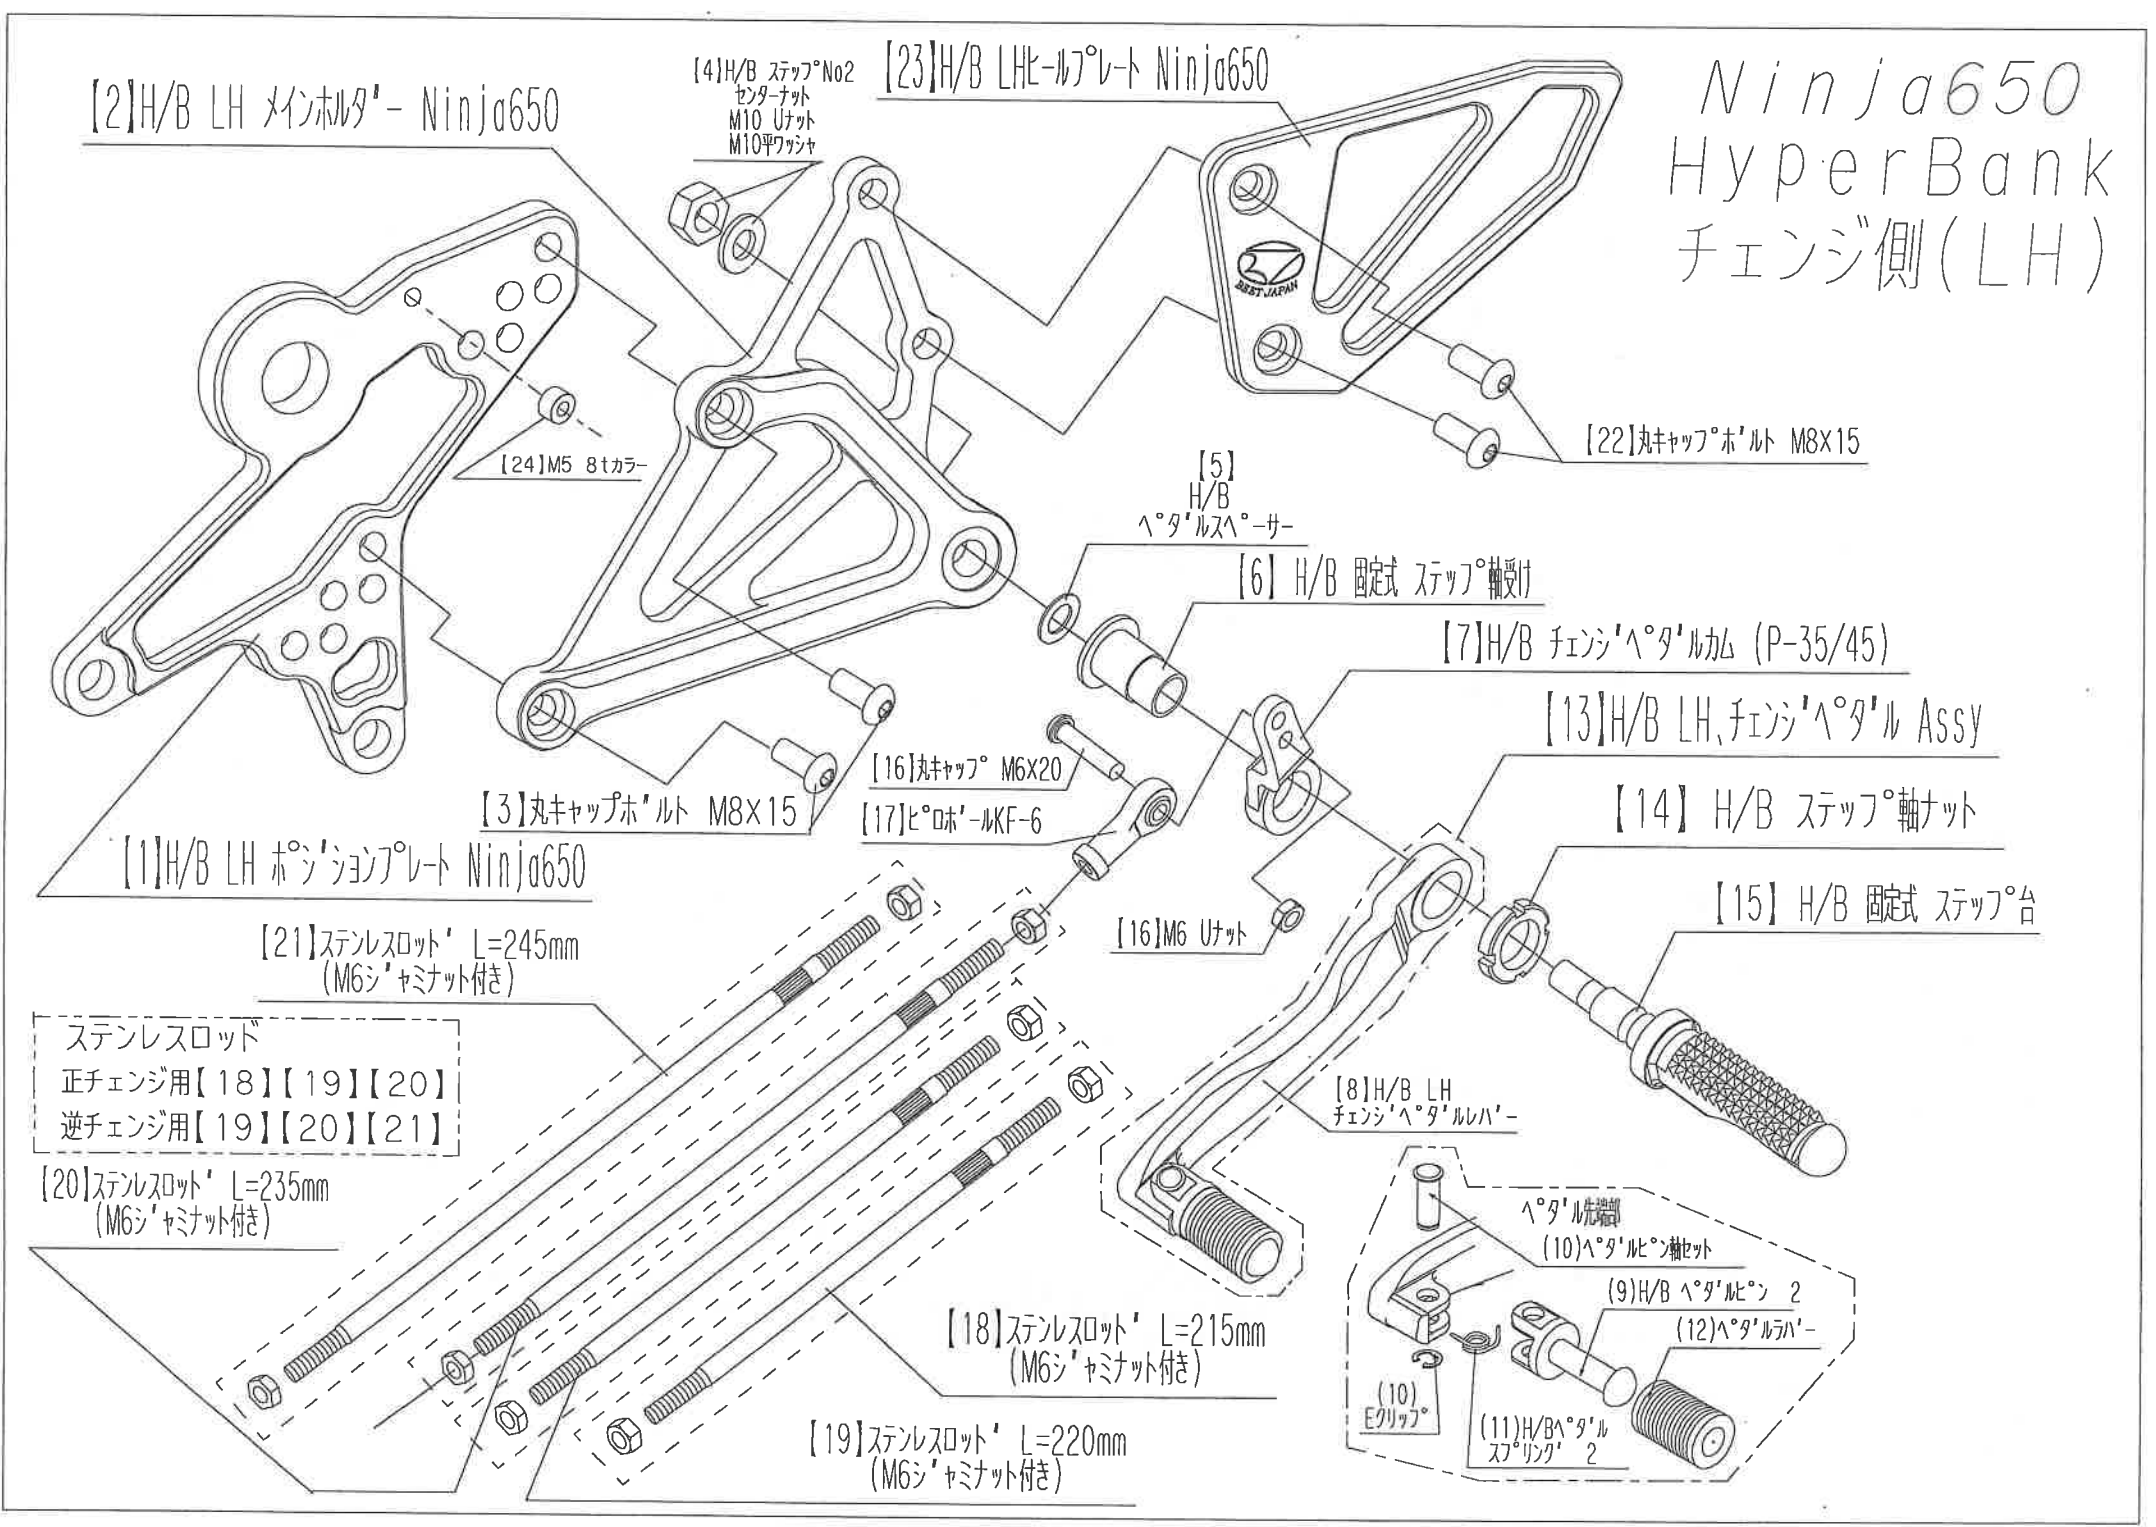

Ninja650 HyperBank チェンジ側(LH)

[2] H/B LH メインホルダー - Ninja650

[4] H/B ステップNo2
センターナット
M10 Uナット
M10平ワッシャ

[23] H/B LHヒールプレート Ninja650

[22] 丸キャップホルト M8X15

[24] M5 8tカラー

[5]
H/B
ペダルスパーサー

[6] H/B 固定式 ステップ軸受け

[7] H/B チェンジペダルカム (P-35/45)

[13] H/B LH、チェンジペダル Assy

[14] H/B ステップ軸ナット

[3] 丸キャップホルト M8X15

[16] 丸キャップ M6X20

[17] ヒールプレートKF-6

[15] H/B 固定式 ステップ台

[1] H/B LH ポジションプレート Ninja650

[21] ステンレスロッド L=245mm
(M6シヤミナット付き)

[16] M6 Uナット

[8] H/B LH
チェンジペダルレバー

ステンレスロッド
正チェンジ用【18】【19】【20】
逆チェンジ用【19】【20】【21】

[20] ステンレスロッド L=235mm
(M6シヤミナット付き)

[18] ステンレスロッド L=215mm
(M6シヤミナット付き)

[19] ステンレスロッド L=220mm
(M6シヤミナット付き)

ペダル先端部
(10) ペダルピン軸セット

(9) H/B ペダルピン 2
(12) ペダルレバー

(10)
Eクリップ

(11) H/B ペダル
スプリング 2