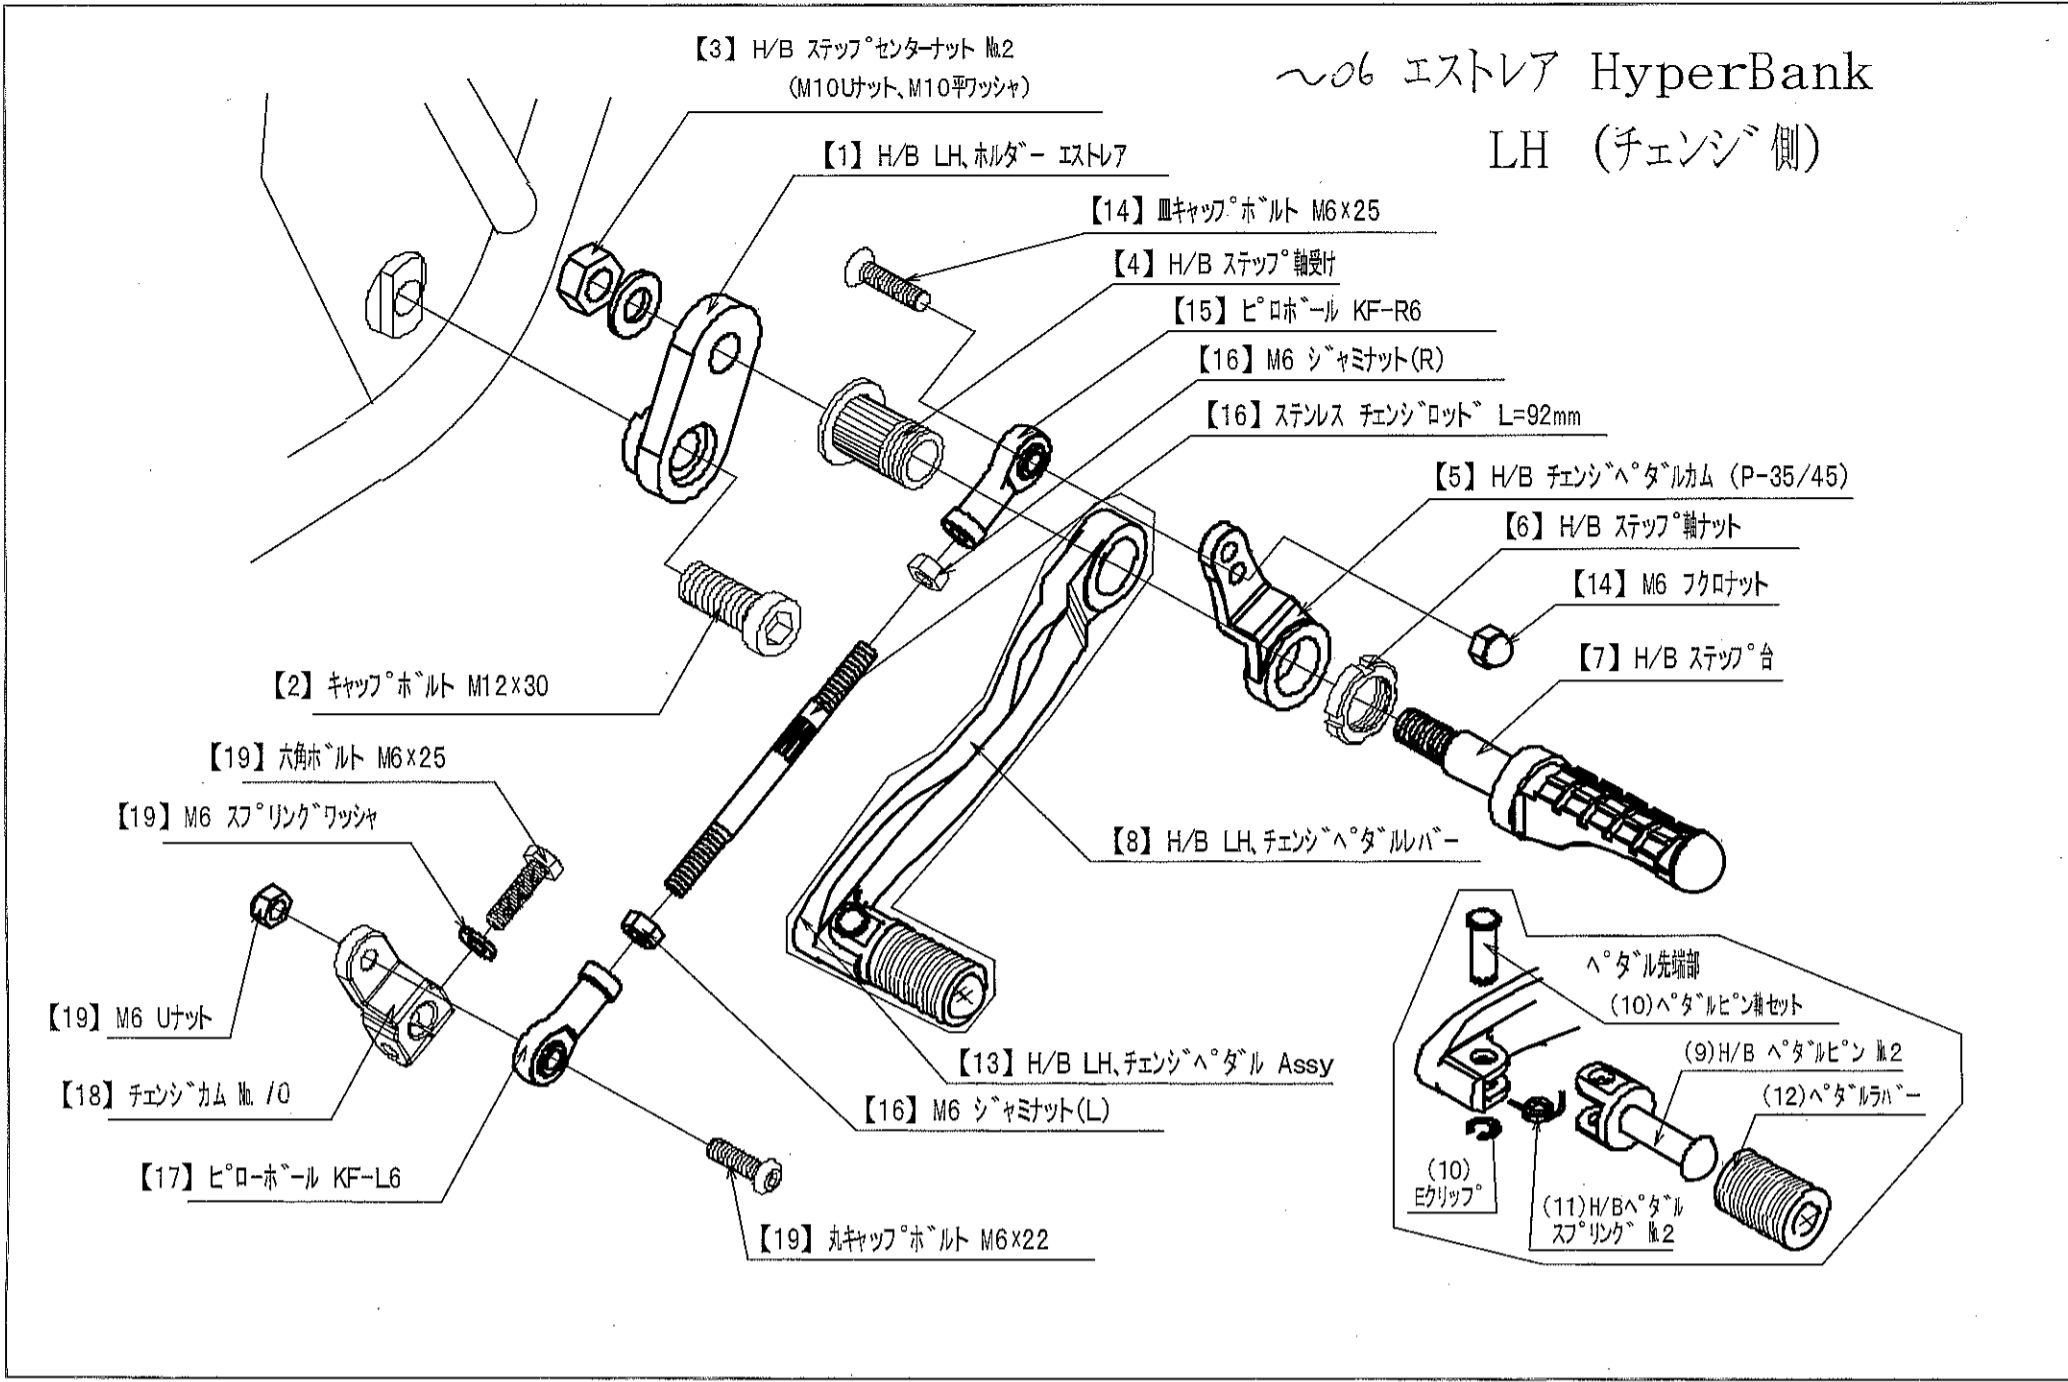

~06 エストレア HyperBank  
RH (ブレーキ側)

エストレア HyperBank ブレーキ側 パーツリスト シルバー

見出しNo.	コード No.	商品名	定価	見出しNo.	コードNo.	商品名	定価
RH	9006-K49-20	H/B RH, ASSY (SV) ESTRELLA		12	9032-001-00	ペダルラバー No. 1 (Short)	
1	9022-K49-00	H/B RH, ホルダー		13	9041-001-20	H/B RH, ブレーキペダル Assy	
2	9096-K49-20	H/B RH, ホルダー取り付けナット		14	9099-K49-20	H/B RH, ペダルボルトセット	
3	9086-002-00	H/B ステップセンターナット No. 2		15	9060-002-00	ピロボール KF-R6	
4	9110-001-00	H/B ステップ軸受け		16	9060-006-00	ピロボール KM-R6 & シヤミナット	
5	9058-K49-09	H/B ブレーキペダルカム エストレア (ブレーキペダルカム P-30 & カラー)		17	9088-K49-00	ブレーキリンクホルトセット	
6	9110-000-00	H/B ステップ軸ナット		18	9066-K49-00	ブレーキリンク	
7	9053-000-00	H/B ステップ台 (シルバー)					
8	9041-001-21	H/B RH, ペダルレバー NO.2					
9	9117-001-29	H/B ペダルピン (R) NO.2					
10	9117-000-00	H/B ペダルピン軸セット					
11	9075-005-20	H/B ペダルピンスプリング (R)					

※ 上記価格に送料及び消費税は含まれておりません。

~06 エストレア HyperBank

LH (チェンジ側)

エストレア HyperBank チェンジ側 パーツリスト シルバー

見出しNo.	コードNo.	商品名	定価	見出しNo.	コードNo.	商品名	定価
LH	9005-K49-20	H/B LH,ASSY (SV) ESTRELLA		12	9032-001-00	ペダルラバー No.1 (Short)	
1	9021-K49-00	H/B LH,ホルダー		13	9040-001-20	H/B LH, チェンジペダルAssy	
2	9096-K49-10	H/B LH,ホルダー取り付けボルト		14	9099-K49-10	H/B LH,ペダルボルトセット	
3	9086-002-00	H/B ステップセンターナット No.2		15	9060-002-00	ピロボール KF-R6	
4	9110-001-00	H/B ステップ軸受け		16	9062-005-00	ステンレス チェンジロッド L=92mm	
5	9057-K49-09	H/B チェンジペダルカム (P-35/45)		17	9061-002-00	ピロボール KF-L6	
6	9110-000-00	H/B ステップ軸ナット		18	9065-010-00	チェンジカム No.10 (黒アルマイト)	
7	9053-000-00	H/B ステップ台 (シルバー)		19	9089-K49-00	H/B チェンジカムボルトセット	
8	9040-001-21	H/B LH, ペダルレバー NO.2					
9	9117-001-29	H/B ペダルピン (L) NO.2					
10	9117-000-00	H/B ペダルピン軸セット					
11	9075-005-20	H/B ペダルスプリング (L)					