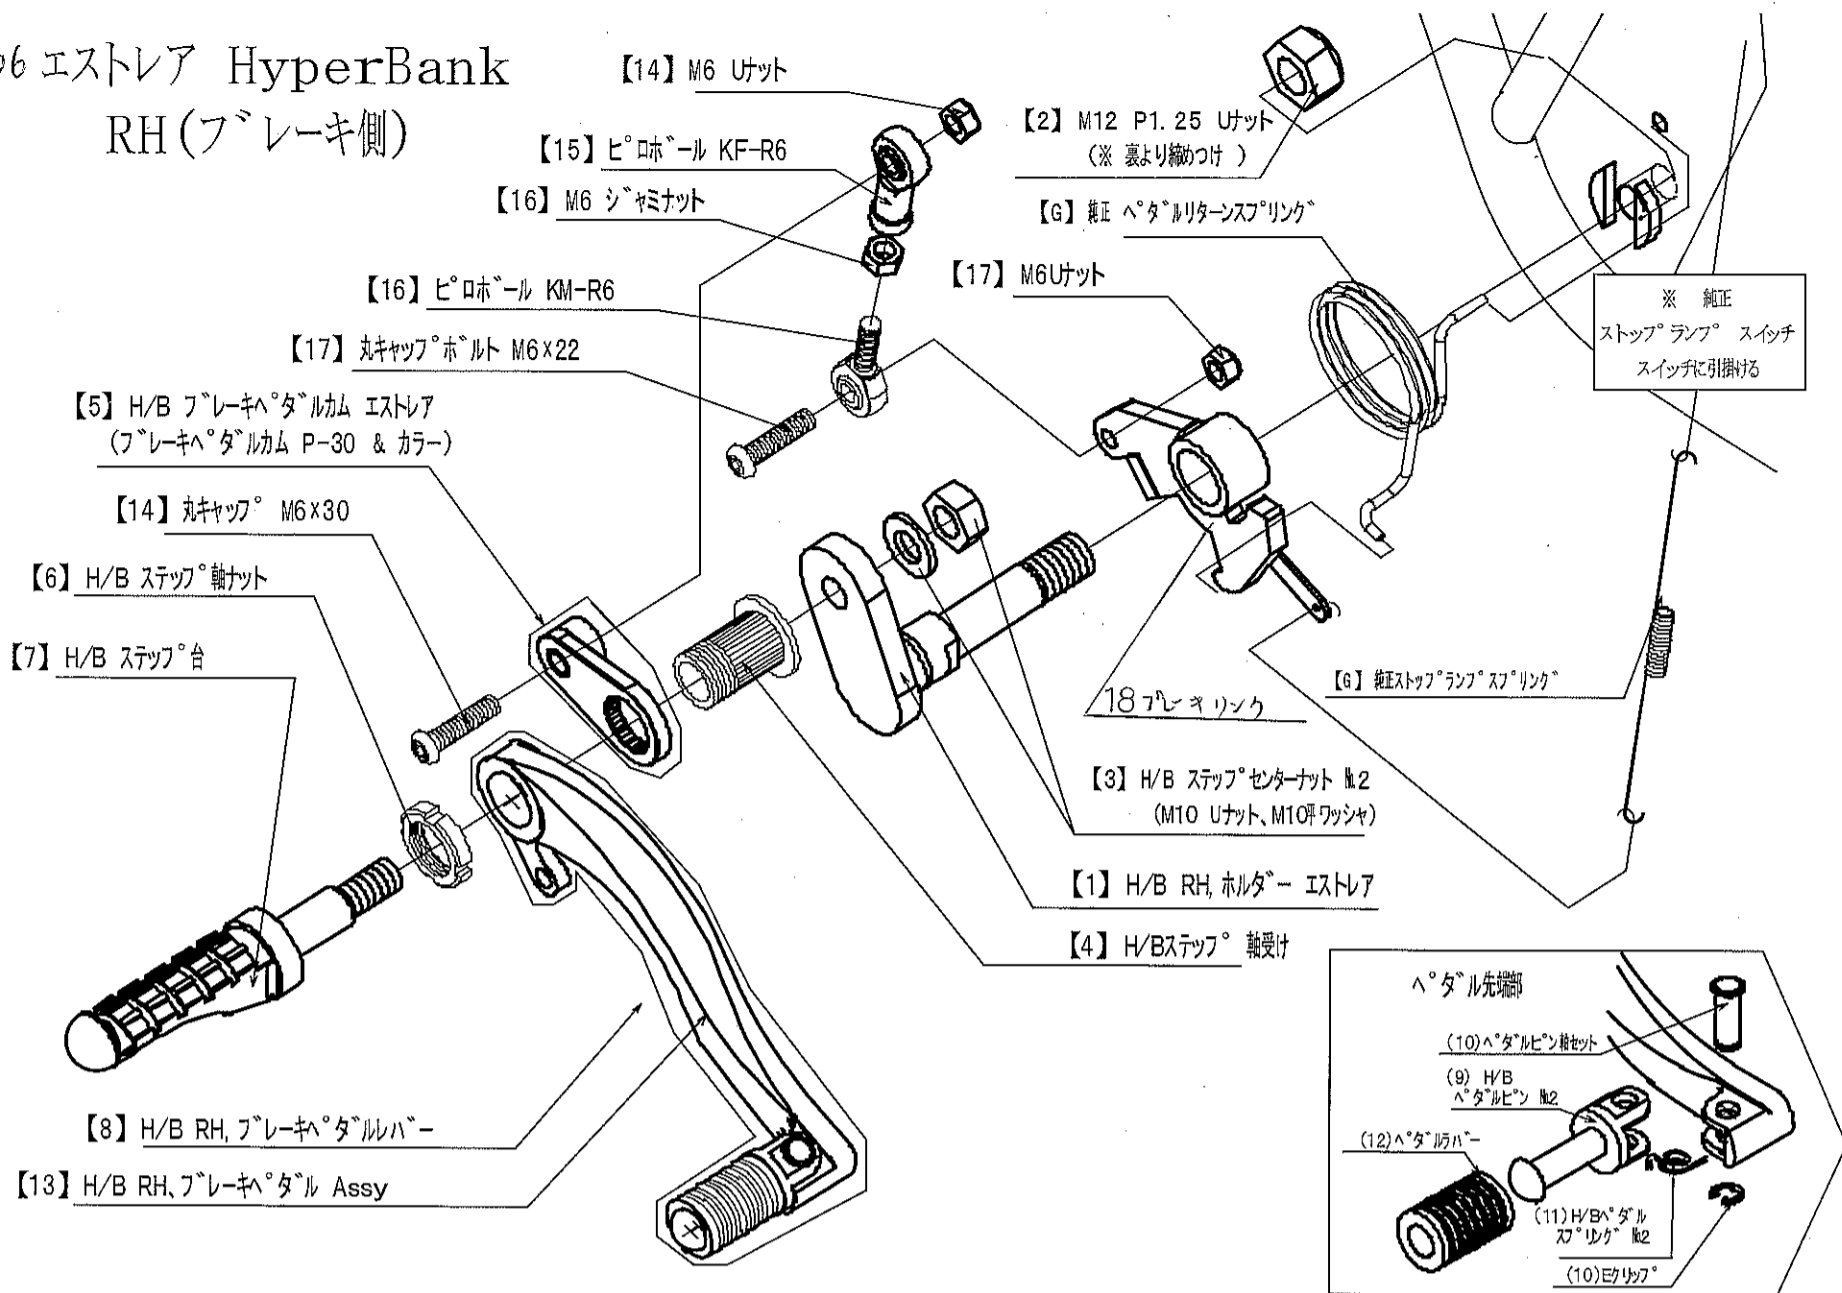

~06 エストレア HyperBank  
RH (ブレーキ側)

エストレア HyperBank ブレーキ側 パーツリスト シルバー

見出しNo.	コード No.	商品名	定価	見出しNo.	コードNo.	商品名	定価
RH	9006-K49-20	H/B RH, ASSY (SV) ESTRELLA		12	9032-001-00	ペダルラバー No. 1 (Short)	
1	9022-K49-00	H/B RH, ホルダー		13	9041-001-20	H/B RH, ブレーキペダル Assy	
2	9096-K49-20	H/B RH, ホルダー取り付けナット		14	9099-K49-20	H/B RH, ペダルボルトセット	
3	9086-002-00	H/B ステップセンターナット No. 2		15	9060-002-00	ピロボール KF-R6	
4	9110-001-00	H/B ステップ軸受け		16	9060-006-00	ピロボール KM-R6 & シヤミナット	
5	9058-K49-09	H/B ブレーキペダルカム エストレア (ブレーキペダルカム P-30 & カラー)		17	9088-K49-00	ブレーキリンクホルトセット	
6	9110-000-00	H/B ステップ軸ナット		18	9066-K49-00	ブレーキリンク	
7	9053-000-00	H/B ステップ台 (シルバー)					
8	9041-001-21	H/B RH, ペダルレバー NO.2					
9	9117-001-29	H/B ペダルピン (R) NO.2					
10	9117-000-00	H/B ペダルピン軸セット					
11	9075-005-20	H/B ペダルピンスプリング (R)					

※ 上記価格に送料及び消費税は含まれておりません。

~06 エストレア HyperBank

LH (チェンジ側)

エストレア HyperBank チェンジ側 パーツリスト シルバー

見出しNo.	コードNo.	商品名	定価	見出しNo.	コードNo.	商品名	定価
LH	9005-K49-20	H/B LH,ASSY (SV) ESTRELLA		12	9032-001-00	ペダルラバー No.1 (Short)	
1	9021-K49-00	H/B LH,ホルダー		13	9040-001-20	H/B LH, チェンジペダルAssy	
2	9096-K49-10	H/B LH,ホルダー取り付けボルト		14	9099-K49-10	H/B LH,ペダルボルトセット	
3	9086-002-00	H/B ステップセンターナット No.2		15	9060-002-00	ピロボール KF-R6	
4	9110-001-00	H/B ステップ軸受け		16	9062-005-00	ステンレス チェンジロッド L=92mm	
5	9057-K49-09	H/B チェンジペダルカム (P-35/45)		17	9061-002-00	ピロボール KF-L6	
6	9110-000-00	H/B ステップ軸ナット		18	9065-010-00	チェンジカム No.10 (黒アルマイト)	
7	9053-000-00	H/B ステップ台 (シルバー)		19	9089-K49-00	H/B チェンジカムボルトセット	
8	9040-001-21	H/B LH, ペダルレバー NO.2					
9	9117-001-29	H/B ペダルピン (L) NO.2					
10	9117-000-00	H/B ペダルピン軸セット					
11	9075-005-20	H/B ペダルスプリング (L)					