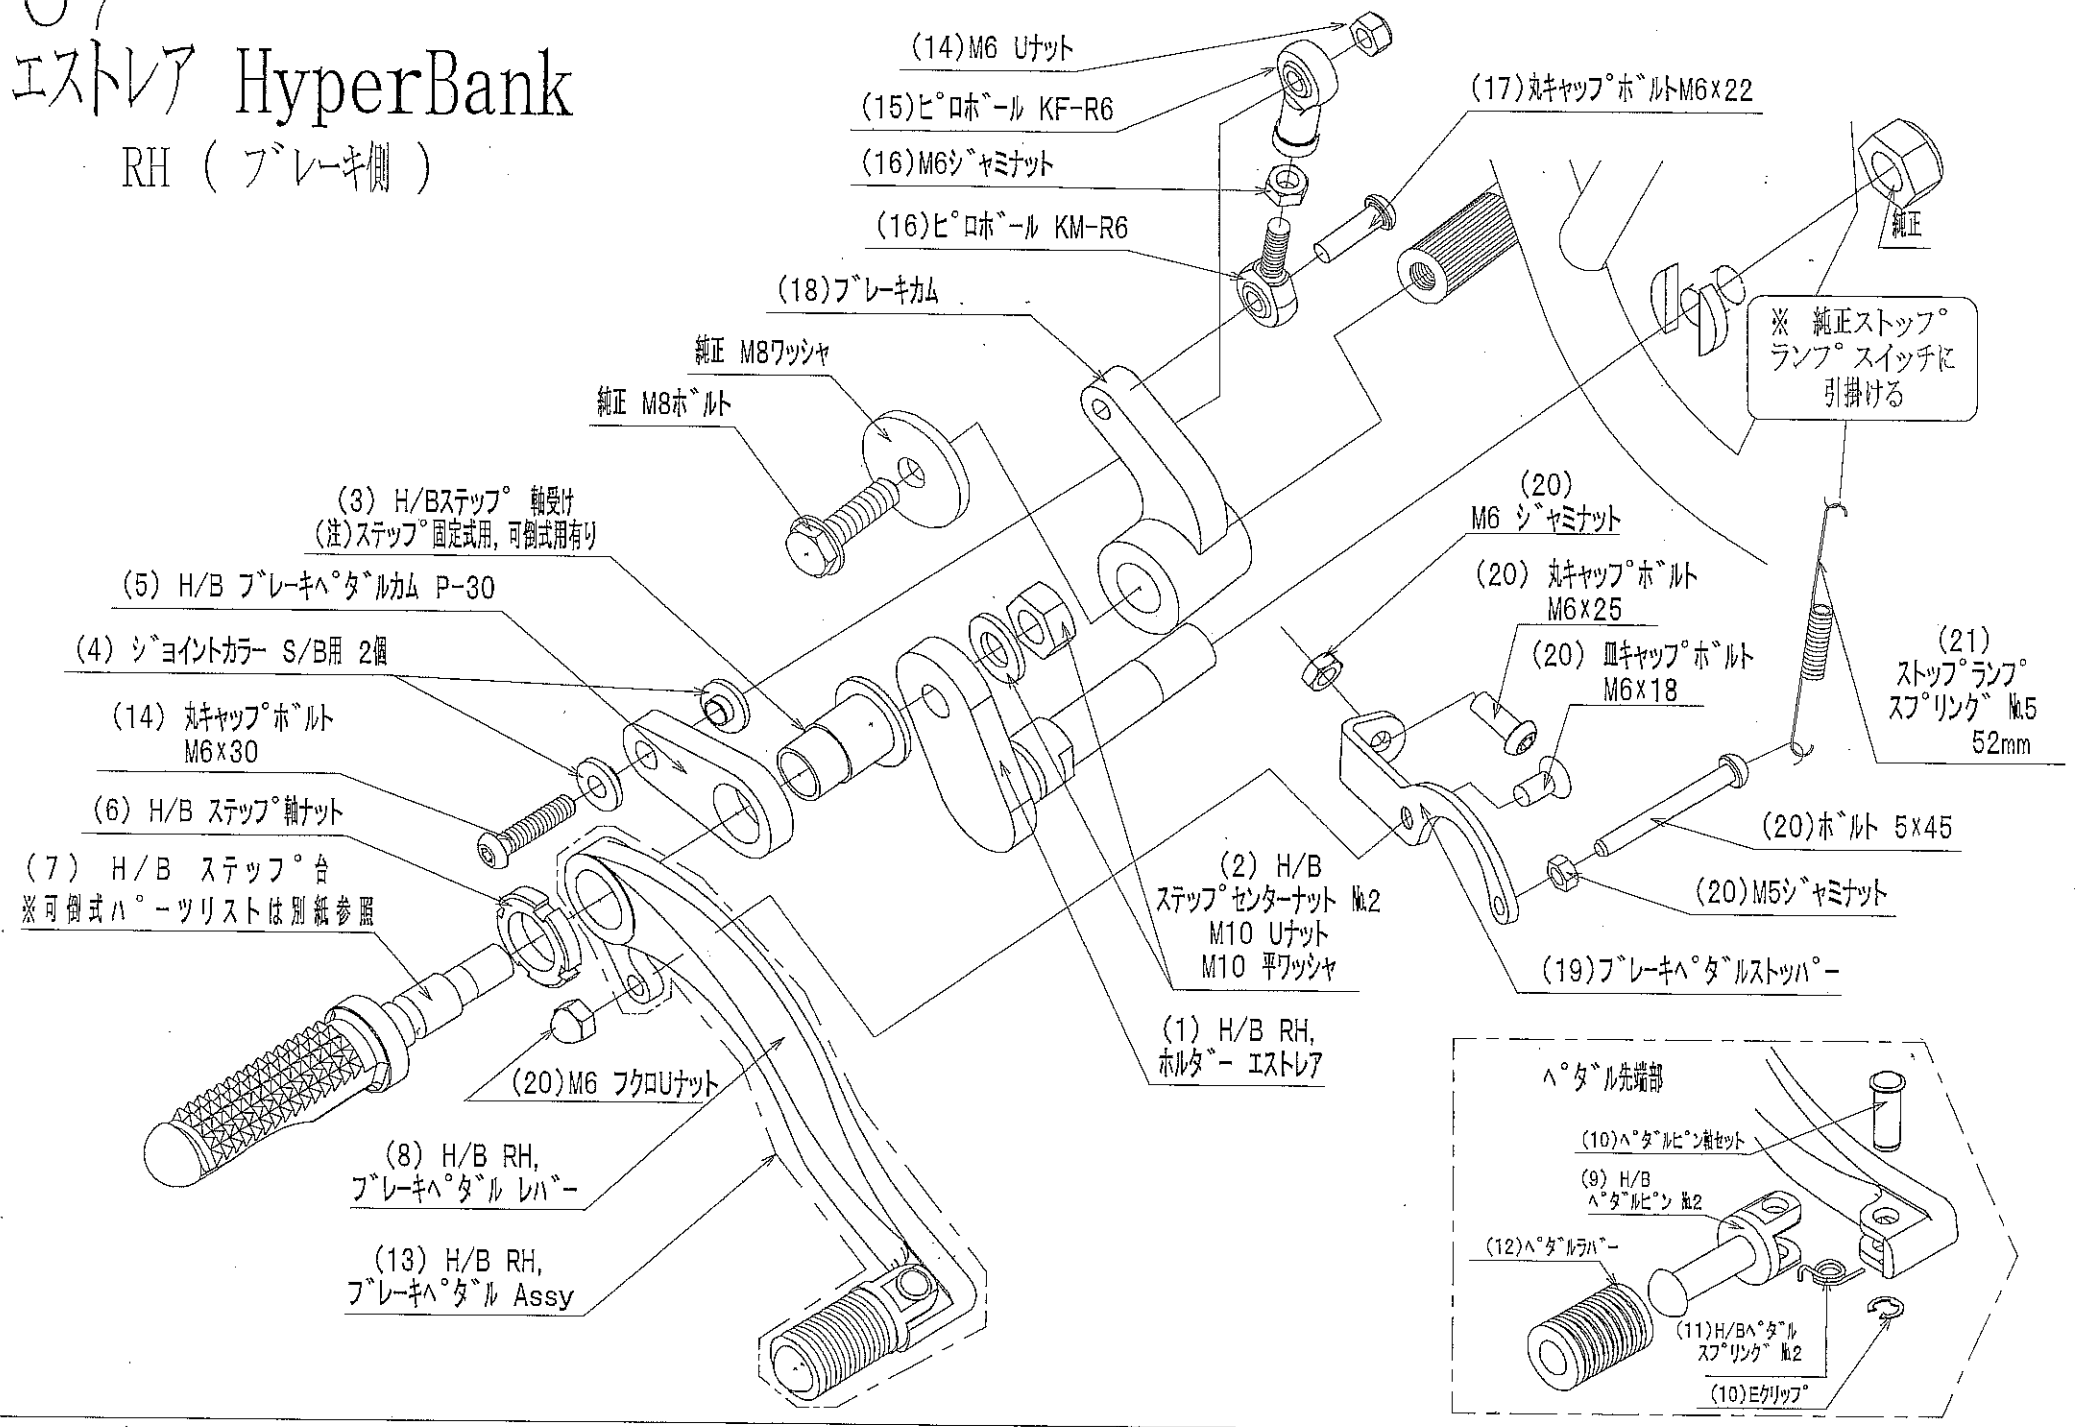

# '07 エストレア HyperBank

LH (チェンジ側)

## エストレア HyperBank チェンジ側 パーツリスト シルバー

見出し No.	コード No.	商品名	定価	見出し No.	コード No.	商品名	定価
LH	9005-K88-20	H/B LH, Assy SV		10	9117-000-00	H/B ペダルピン軸セット	
1	9021-K49-00	H/B LH, ホルダー エストレア		11	9075-005-20	H/B ペダルピン リターンスプリング No.2	
2	9096-K88-10	H/B LH, ホルダー取付けホルト		12	9032-001-00	ペダルラバー SET	
3	9086-002-00	H/B ステップセンターナット No.2		13	9040-001-20	H/B LH, ペダル Assy No.2 SV	
4	9110-001-00	H/B ステップ軸受け		14	9099-K88-10	H/B LH, ペダルホルト (丸キャップホルト M6×20, M6U ナット)	
5	9057-K49-09	H/B チェンジペダルカム (P-35/45) SV		15	9060-002-00	ピロボール KF-6	
6	9110-000-00	H/B ステップ軸ナット		16	9062-005-00	ステンレス チェンジロッド L=92mm	
7	9053-000-00	H/B ステップ台 SV		17	9061-002-00	ピロボール KF-L6	
8	9040-001-21	H/B LH ペダルレバー No.2 SV		18	9065-010-00	チェンジカム No.10 (黒アルマイト)	
9	9117-001-29	H/B ペダルピン No.2 SV		19	9089-K49-00	H/B チェンジカムホルトセット	

# 07 エストレア HyperBank

RH ( ブレーキ側 )