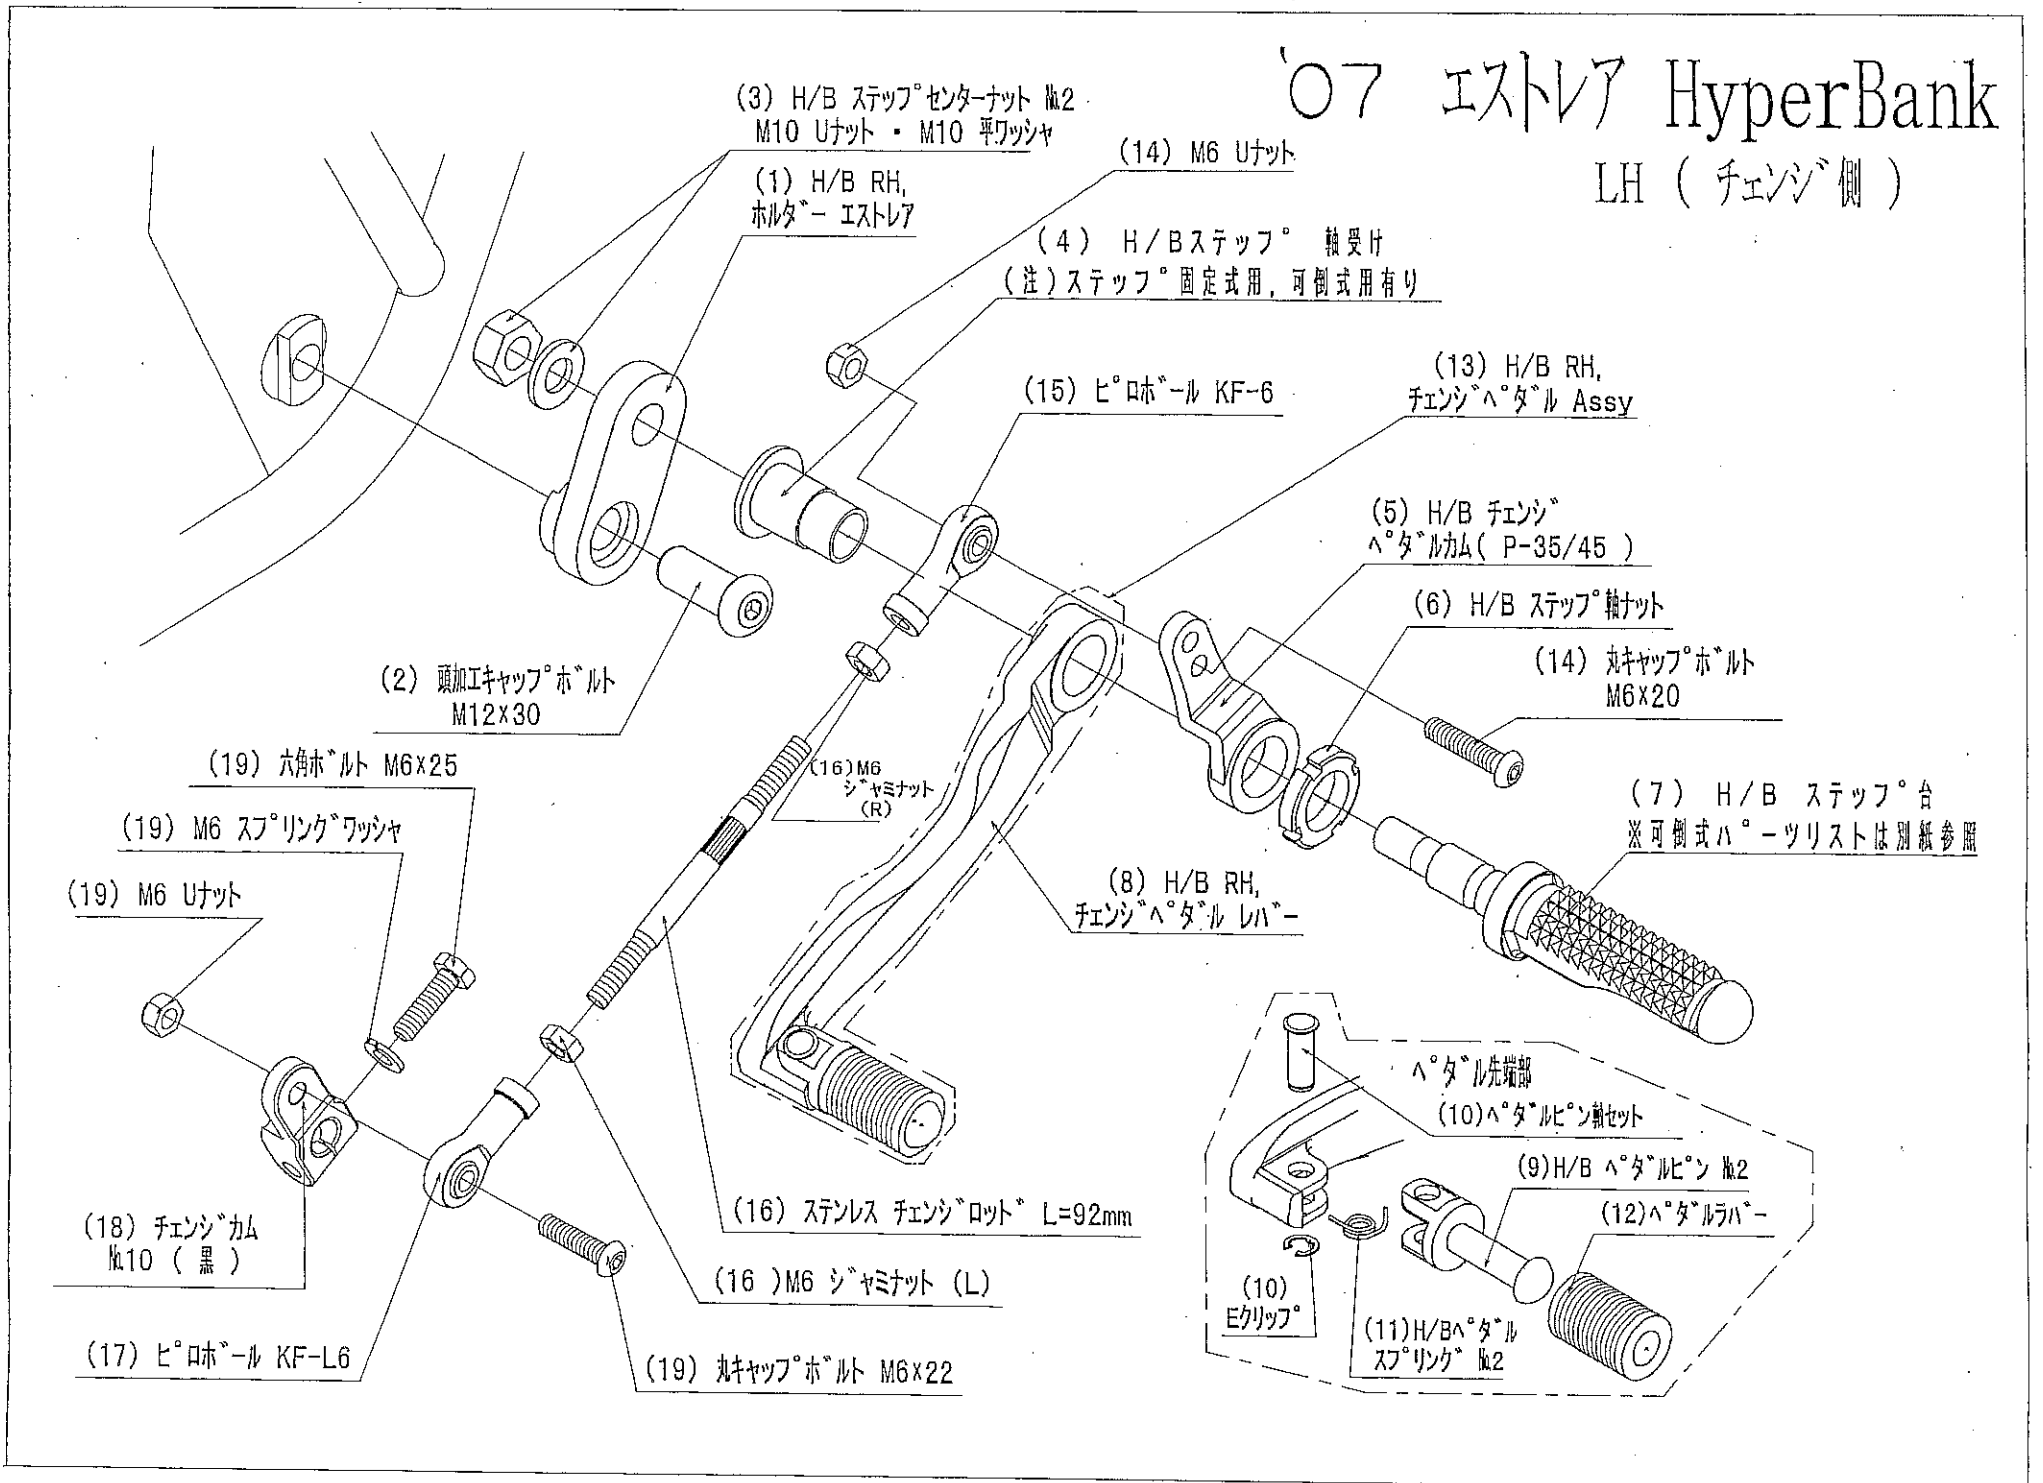

# '07 エストレア HyperBank

LH (チェンジ側)

## エストレア HyperBank チェンジ側 パーツリスト シルバー

見出し No.	コード No.	商品名	定価	見出し No.	コード No.	商品名	定価
LH	9005-K88-20	H/B LH, Assy SV		10	9117-000-00	H/B ペダルピン軸セット	
1	9021-K49-00	H/B LH, ホルダー エストレア		11	9075-005-20	H/B ペダルピン リターンスプリング No.2	
2	9096-K88-10	H/B LH, ホルダー取付けホルト		12	9032-001-00	ペダルラバー SET	
3	9086-002-00	H/B ステップセンターナット No.2		13	9040-001-20	H/B LH, ペダル Assy No.2 SV	
4	9110-001-00	H/B ステップ軸受け		14	9099-K88-10	H/B LH, ペダルホルト (丸キャップホルト M6×20, M6U ナット)	
5	9057-K49-09	H/B チェンジペダルカム (P-35/45) SV		15	9060-002-00	ピロボール KF-6	
6	9110-000-00	H/B ステップ軸ナット		16	9062-005-00	ステンレス チェンジロッド L=92mm	
7	9053-000-00	H/B ステップ台 SV		17	9061-002-00	ピロボール KF-L6	
8	9040-001-21	H/B LH ペダルレバー No.2 SV		18	9065-010-00	チェンジカム No.10 (黒アルマイト)	
9	9117-001-29	H/B ペダルピン No.2 SV		19	9089-K49-00	H/B チェンジカムホルトセット	

# 07 エストレア HyperBank

RH ( ブレーキ側 )