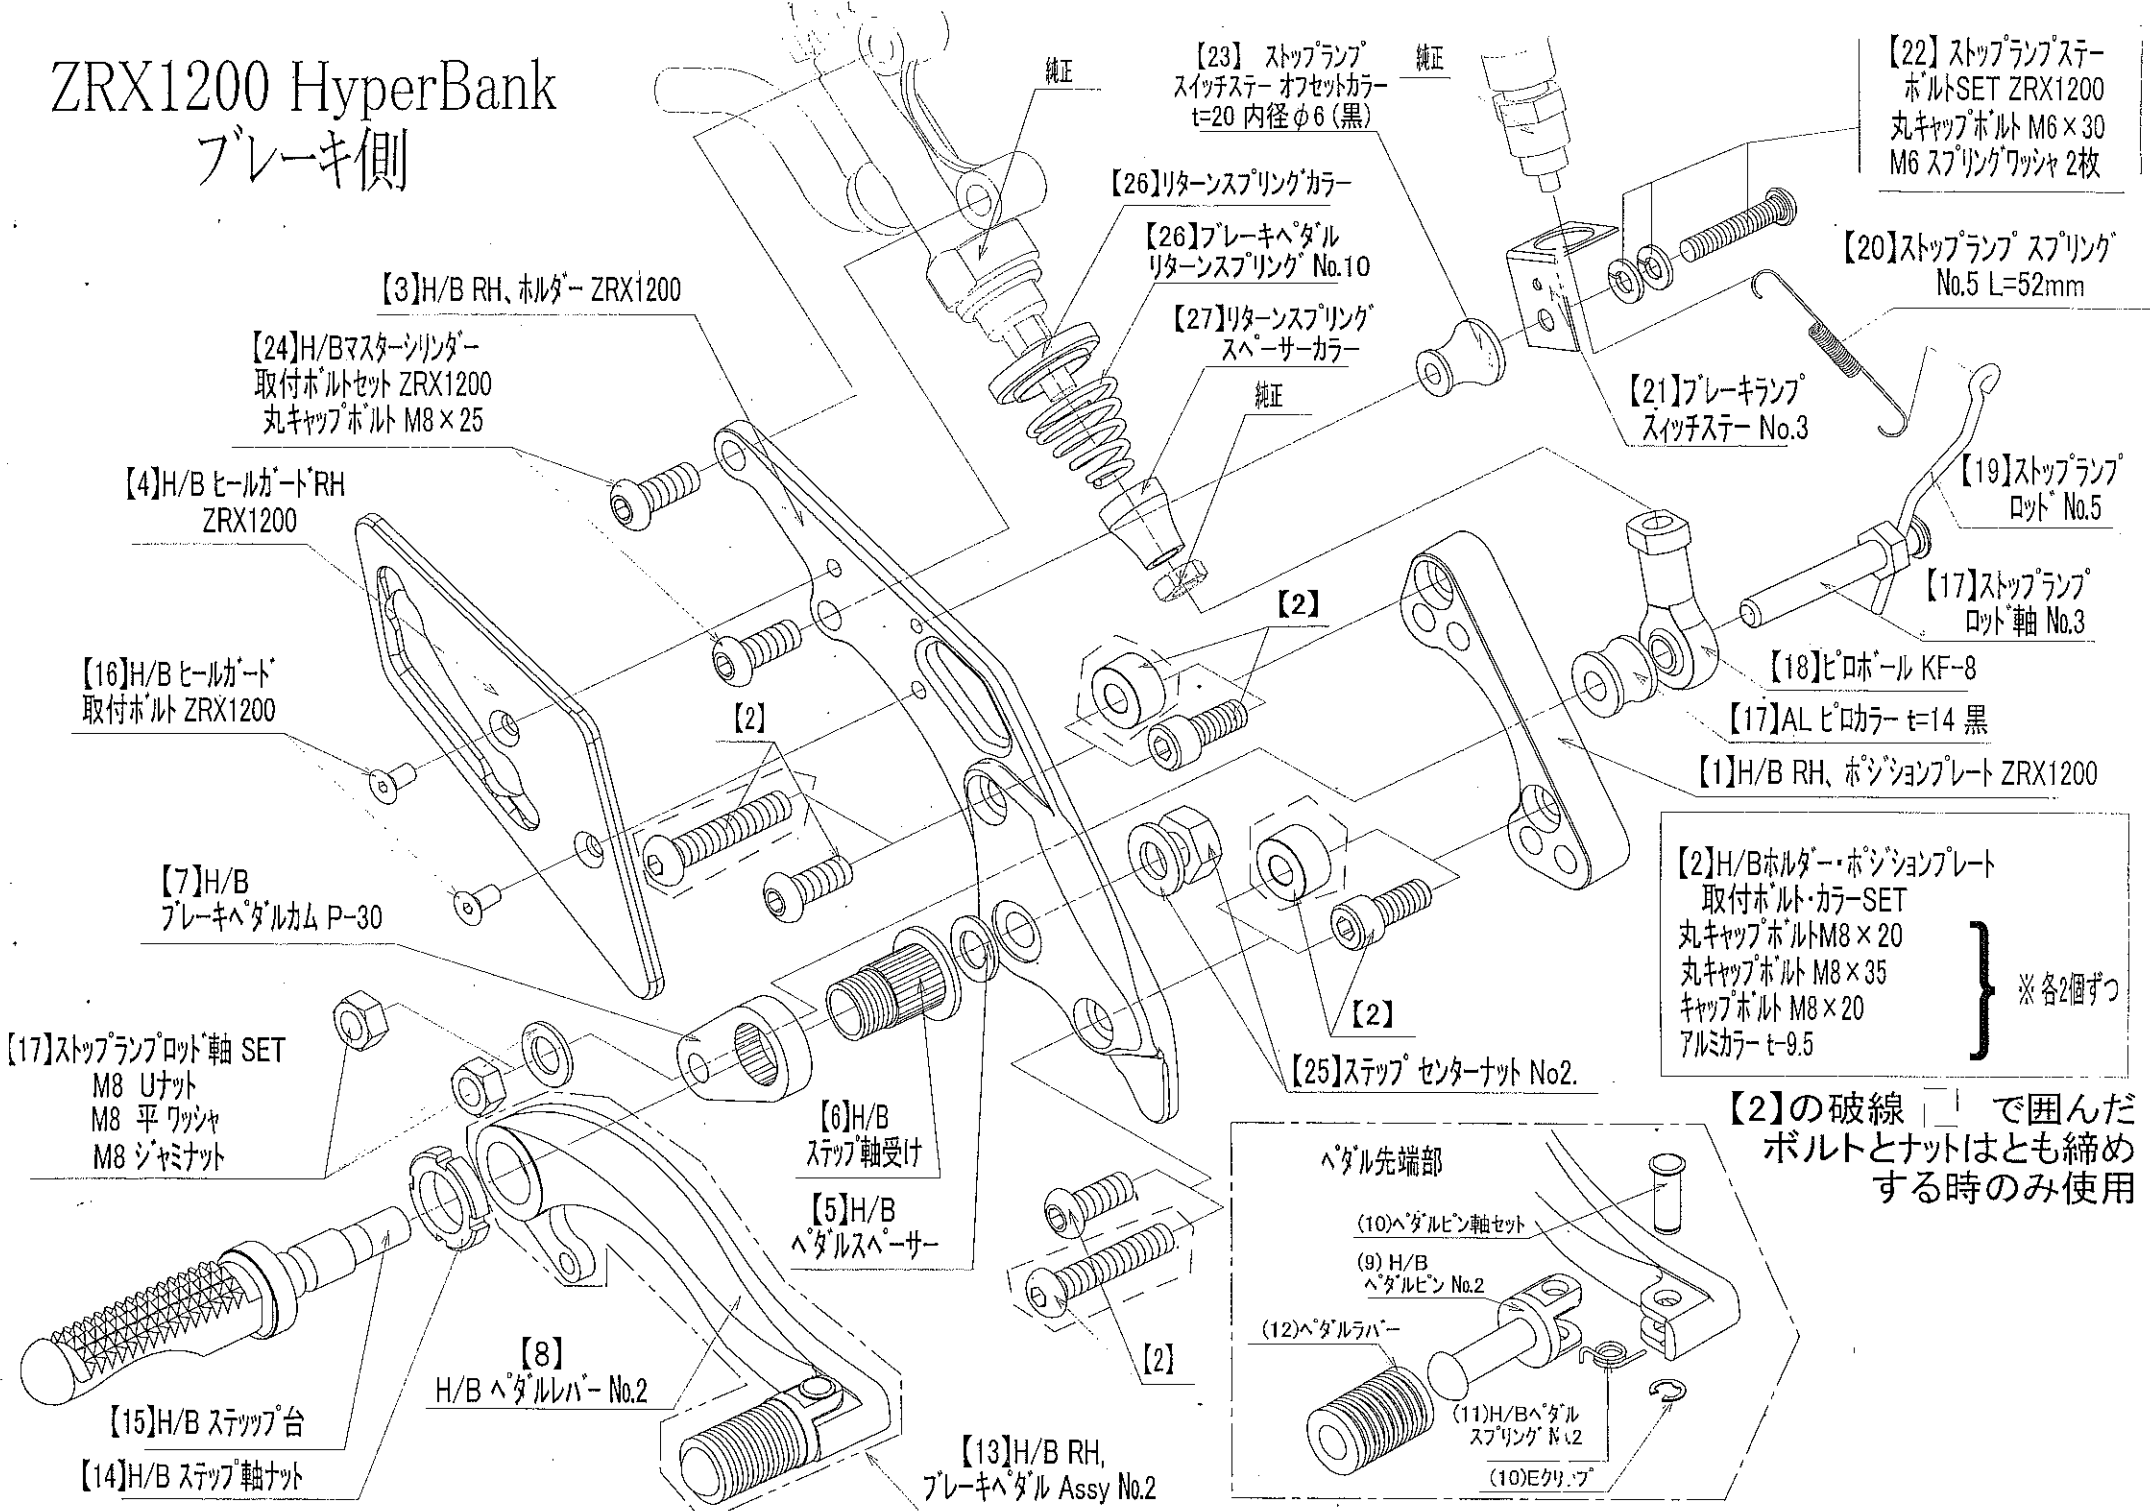

# ZRX1200 HyperBank ブレーキ側

【3】H/B RH、ホルダー ZRX1200

【24】H/Bマスターシリンダー  
取付ホルトセット ZRX1200  
丸キャップホルト M8×25

【4】H/B ヒールガードRH  
ZRX1200

【16】H/B ヒールガード  
取付ホルト ZRX1200

【7】H/B  
ブレーキペダルカム P-30

【17】ストップランプロッド軸 SET  
M8 Uナット  
M8 平ワッシャ  
M8 ジャミナット

【15】H/B ステップ台

【14】H/B ステップ軸ナット

【8】  
H/B ペダルレバ No.2

【6】H/B  
ステップ軸受け

【5】H/B  
ペダルスペーサー

【13】H/B RH,  
ブレーキペダル Assy No.2

純正

【23】ストップランプ  
スイッチステー オフセットカラー  
t=20 内径φ6 (黒)

【1】H/B RH、ポジションプレート ZRX1200

【2】H/Bホルダー・ポジションプレート  
取付ホルト・カラーSET  
丸キャップホルトM8×20  
丸キャップホルト M8×35  
キャップホルト M8×20  
アルミカラー t=9.5

※各2個ずつ

【2】の破線「」で囲んだ  
ボルトとナットはとも締め  
する時のみ使用

ZRX1200 HyperBank ブレーキ側 パーツリスト シルバー