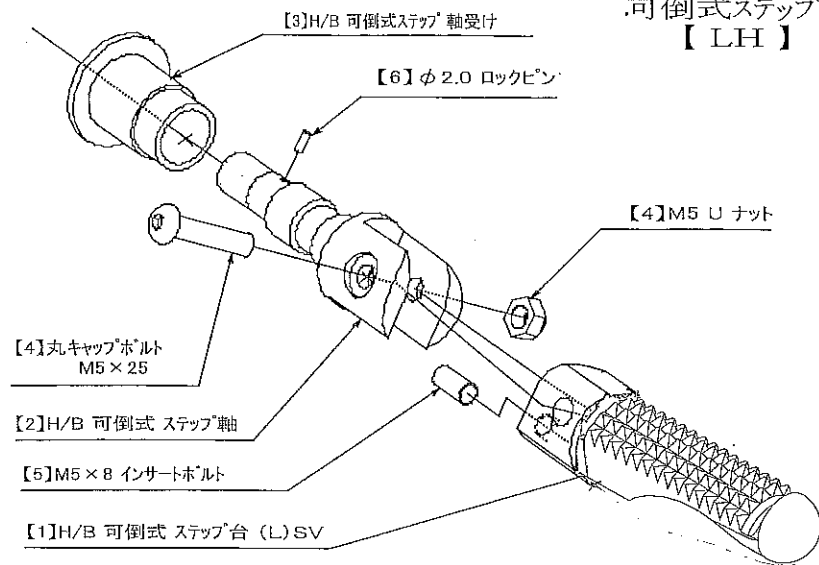

HyperBank
可倒式ステップ台
【 LH 】

HyperBank 可倒式 ステップ台 パーツリスト シルバー

見出しNo.	コード No.	商品名	定価	見出しNo.	コード No.	商品名	定価
RH	9049-000-00	H/B 可倒式 ステップ台 (R) Assy シルバー		LH	9048-000-00	H/B 可倒式 ステップ台 (L) Assy シルバー	
1	9049-001-00	H/B 可倒式 ステップ台 (R) シルバー		1	9048-001-00	H/B 可倒式 ステップ台 (L) シルバー	
2	9056-000-00	H/B 可倒式 ステップ軸		2	9056-000-00	H/B 可倒式 ステップ軸	
3	9110-001-50	H/B 可倒式 ステップ軸受け		3	9110-001-50	H/B 可倒式 ステップ軸受け	
4	9082-000-00	H/B 可倒式 ステップ台 取付けボルトセット		4	9082-000-00	H/B 可倒式 ステップ台 取付けボルトセット	
5	9090-000-00	M5 x 8 インサートボルト		5	9090-000-00	M5 x 8 インサートボルト	
6	9090-001-00	φ 2.0 ロックピン		6	9090-001-00	φ 2.0 ロックピン