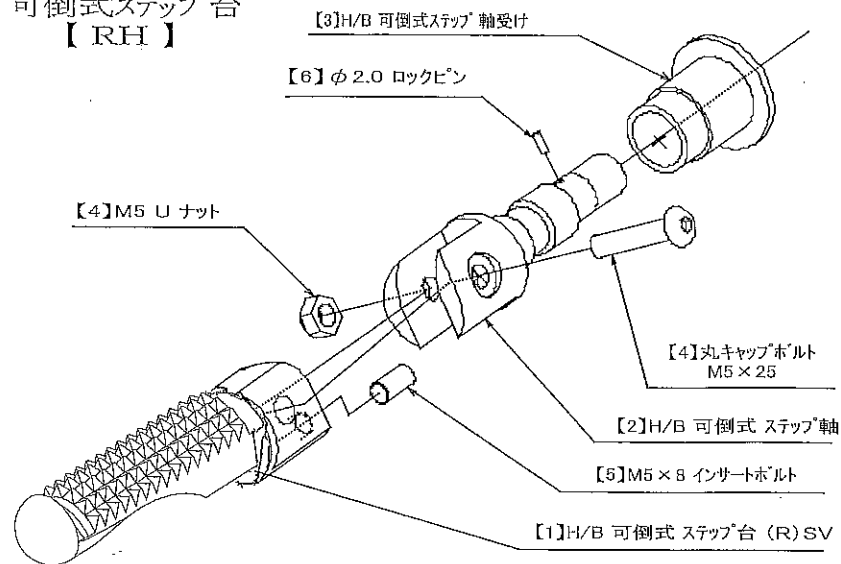

HyperBank
可倒式ステップ台
【 RH 】