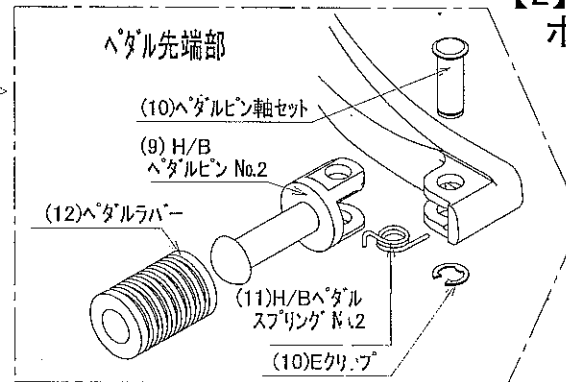

【22】ストップランプステー  
ホルトSET ZRX1200  
丸キャップホルト M6×30  
M6 スプリングワッシャ 2枚

【20】ストップランプ スプリング  
No.5 L=52mm

【21】ブレーキランプ  
スイッチステー No.3

【19】ストップランプ  
ロッド No.5

【17】ストップランプ  
ロッド軸 No.3

【18】ピロホル KF-8

【17】AL ピロカラー t=14 黒

【1】H/B RH、ポジションプレート ZRX1200

【2】H/Bホルダー・ポジションプレート  
取付ホルト・カラーSET  
丸キャップホルトM8×20  
丸キャップホルト M8×35  
キャップホルト M8×20  
アルミカラー t=9.5

※各2個ずつ

【2】の破線「」で囲んだ  
ボルトとナットはとも締め  
する時のみ使用

ZRX1200 HyperBank ブレーキ側 パーツリスト シルバー