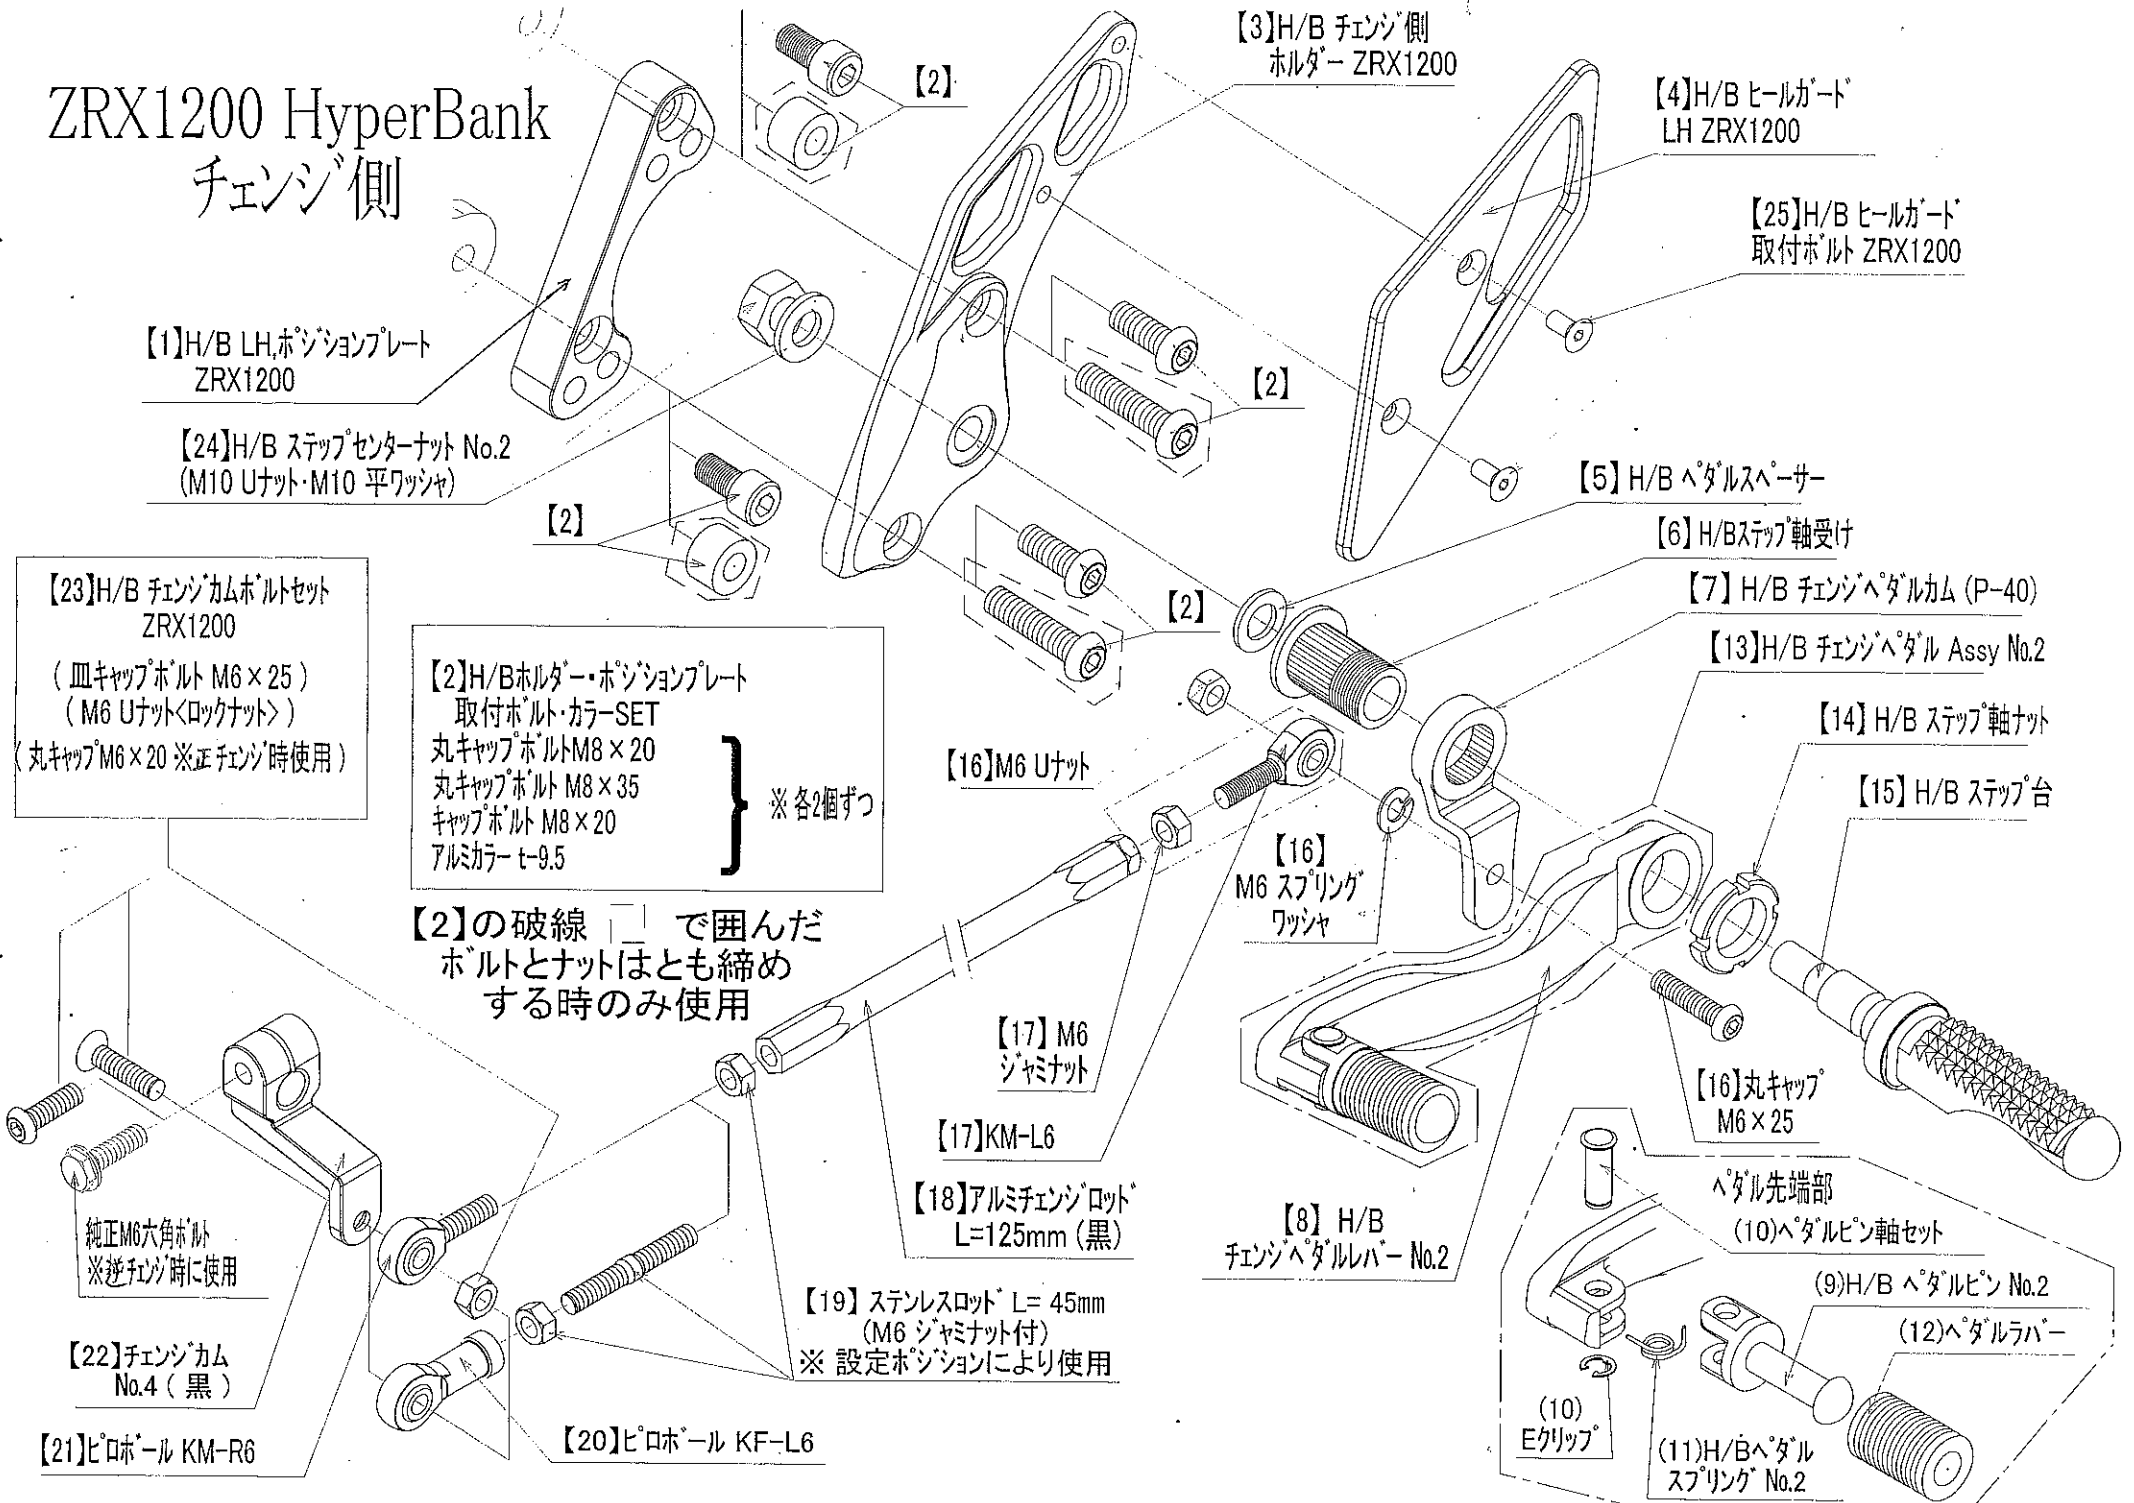

ZRX1200 HyperBank チェンジ側

【1】H/B LH,ポジションプレート
ZRX1200

【24】H/B ステップセンターナット No.2
(M10 Uナット・M10 平ワッシャ)

【23】H/B チェンジカムホルトセット
ZRX1200

(皿キャップホルト M6×25)
(M6 Uナット<ロックナット>)
(丸キャップ M6×20 ※正チェンジ時使用)

【2】H/Bホルダー・ポジションプレート
取付ホルト・カー-SET
丸キャップホルト M8×20
丸キャップホルト M8×35
キャップホルト M8×20
アルミカー- 9.5

※各2個ずつ

【2】の破線 で囲んだ
ボルトとナットはとも締め
する時のみ使用

純正M6六角ボルト
※逆チェンジ時に使用

【22】チェンジカム
No.4 (黒)

【21】ヒポボール KM-R6

【20】ヒポボール KF-L6

【2】

【3】H/B チェンジ側
ホルダー ZRX1200

【4】H/B ヒールガード
LH ZRX1200

【25】H/B ヒールガード
取付ホルト ZRX1200

【2】

【5】H/B ペダル Spacer

【6】H/B ステップ軸受け

【7】H/B チェンジペダルカム (P-40)

【13】H/B チェンジペダル Assy No.2

【14】H/B ステップ軸ナット

【15】H/B ステップ台

【16】M6 Uナット

【16】
M6 スプリング
ワッシャ

【17】M6
ジャミナット

【17】KM-L6

【18】アルミチェンジロッド
L=125mm (黒)

【19】ステンレスロッド L=45mm
(M6 ジャミナット付)
※ 設定ポジションにより使用

【8】H/B
チェンジペダルレバー No.2

【16】丸キャップ
M6×25

ペダル先端部
(10)ペダルピン軸セット

(9)H/B ペダルピン No.2

(12)ペダルレバー

(10)
Eクリップ

(11)H/Bペダル
スプリング No.2