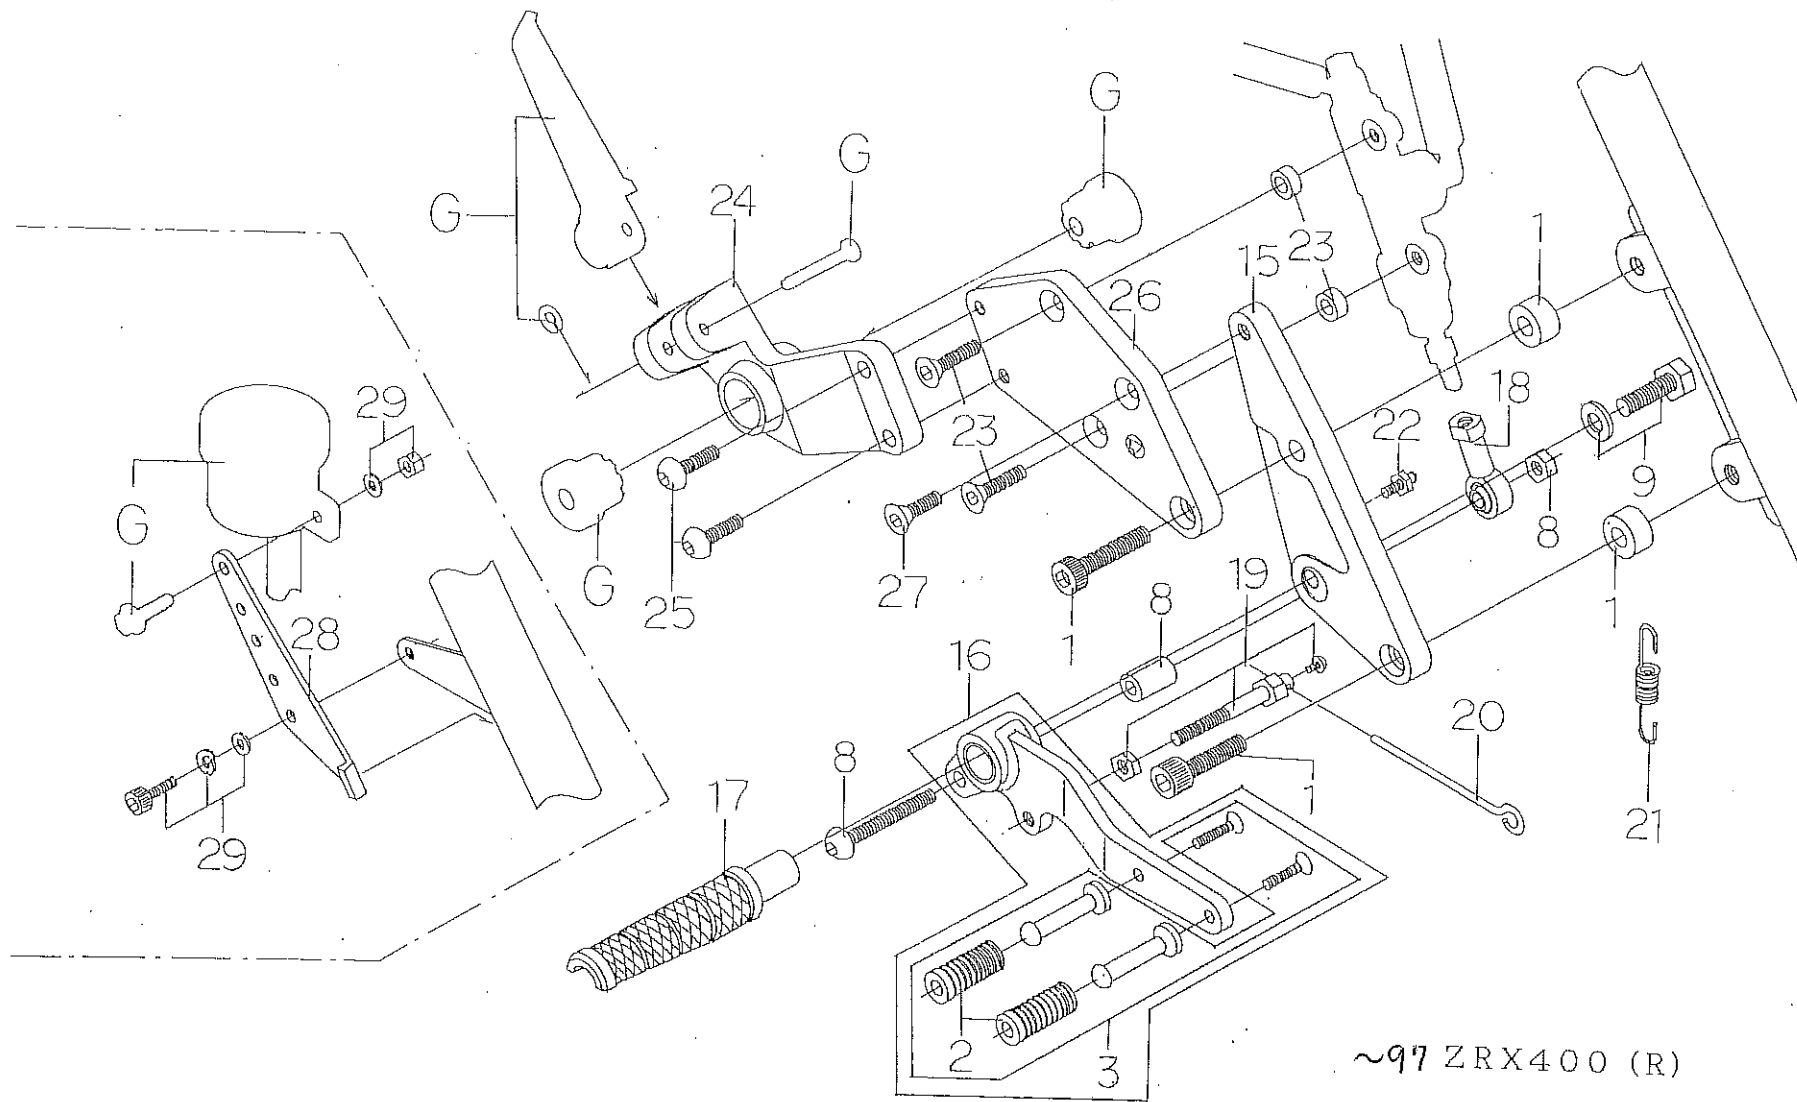

スーパーバンク

94~97 Z R X 400 / II

ZRX400 (L)

~97 ZRX400 (R)

パーツ プライスカタログ

見出 NO	コードNO	商 品 名	定価	見出 NO	コードNO	商 品 名	定価	見出 NO	コードNO	商 品 名	定価
G		純正部品		12	9065-006-01	チェンジカム ASSY ZRX400		26	9024-K39-00	マスターホルダー	
L	9011-K39-00	S/B LH, ASSY		13				27	9137-K39-01	S/B チェム, マスターホルダーホルト	
R	9012-K39-00	S/B RH, ASSY		14	9124-K39-00	S/B LH, チェムホルダー		28	9076-K39-00	マスターカップスター NO.4 (ZRX)	
1	9095-K39-00	S/B ドリツケホルトセット		15	9020-K39-00	S/B RH, ホルダー		29	9104-K39-00	マスターカップホルト	
2	9031-001-00	S/B ベダルホルダーSET NO.2		16	9039-010-00	S/B RH, ベダル NO.9		30	9065-004-00	チェンジカム NO.4	
3	9115-001-00	S/B ステップセンターパーツSET NO.2		17	9051-000-00	S/B RH, ステップタイ		31	9087-K39-01	チェンジカムホルト ASSY	
4	9019-K39-00	S/B LH, ホルダー		18	9060-004-00	ピロホル KF-8					
5	9038-005-00	S/B LH, ベダル NO.4		19	9073-K39-00	リターンスプリングロードシット					
6	9062-022-00	ステンレスロッド 141M/M		20	9074-001-00	リターンスプリングロード NO.2					
7	9060-002-00	ピロホル KF-6		21	9072-001-00	ベダルリターンスプリング NO.1					
8	9098-K39-00	S/B ベダルホルトSET		22	9077-001-00	スプリングホルト NO.1					
9	9085-001-00	S/B ステップセンターホルト NO.1		23	9103-K39-00	S/B マスターリターンホルトASSY					
10	9050-000-00	S/B LH, ステップタイ		24	9125-K39-00	S/B RH, チェムホルダー					
11	9061-002-00	ピロホル KF-L6		25	9137-K39-00	S/B チェムホルダーホルトSET					