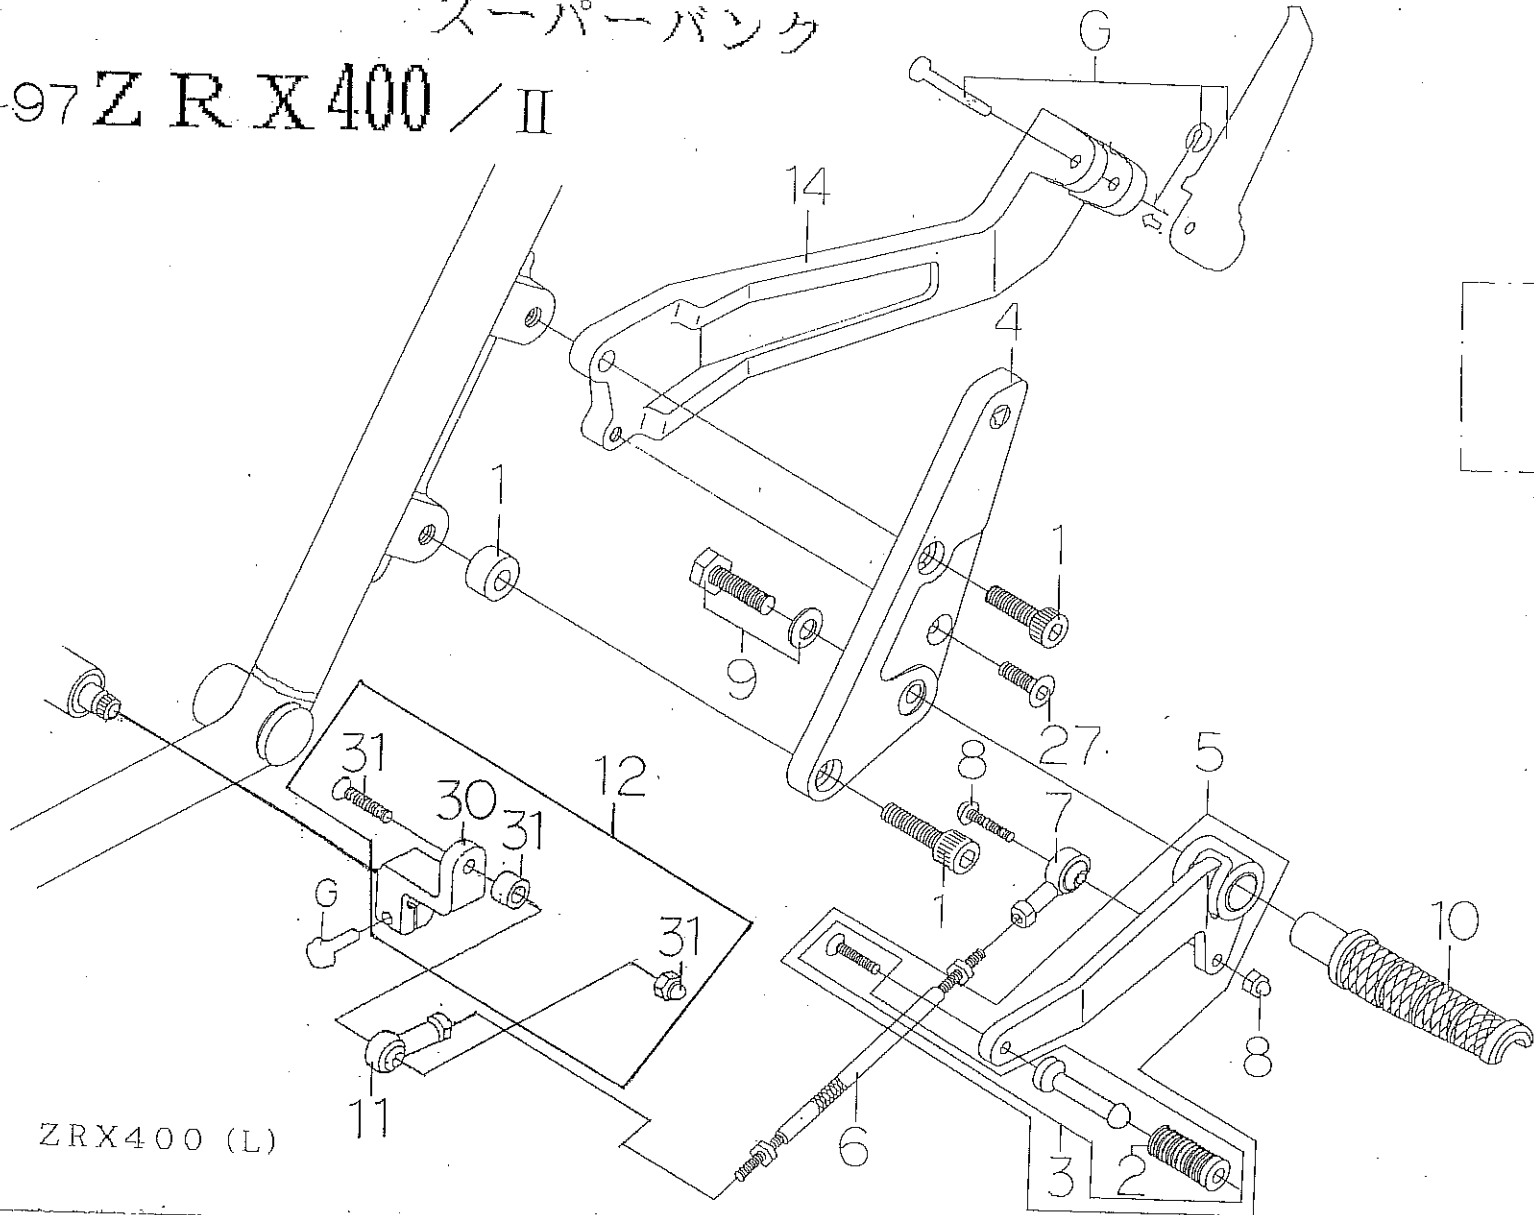

スーパーバンク

94~97 Z R X 400 / II

ZRX400 (L)

~97 ZRX400 (R)

パーツ プライスカタログ

見出 NO	コードNO	商 品 名	定価	見出 NO	コードNO	商 品 名	定価	見出 NO	コードNO	商 品 名	定価
G		純正部品		12	9065-006-01	チェンジカム ASSY ZRX400		26	9024-K39-00	マスターホルダー	
L	9011-K39-00	S/B LH, ASSY		13				27	9137-K39-01	S/B チェム, マスターホルダーホルト	
R	9012-K39-00	S/B RH, ASSY		14	9124-K39-00	S/B LH, チェムホルダー		28	9076-K39-00	マスターカップスター NO.4 (ZRX)	
1	9095-K39-00	S/B ドリツケホルトセット		15	9020-K39-00	S/B RH, ホルダー		29	9104-K39-00	マスターカップホルト	
2	9031-001-00	S/B ベダルホルダーSET NO.2		16	9039-010-00	S/B RH, ベダル NO.9		30	9065-004-00	チェンジカム NO.4	
3	9115-001-00	S/B ステップセンターパーツSET NO.2		17	9051-000-00	S/B RH, ステップタイ		31	9087-K39-01	チェンジカムホルト ASSY	
4	9019-K39-00	S/B LH, ホルダー		18	9060-004-00	ピロホル KF-8					
5	9038-005-00	S/B LH, ベダル NO.4		19	9073-K39-00	リターンスプリングロードシット					
6	9062-022-00	ステンレスロッド 141M/M		20	9074-001-00	リターンスプリングロード NO.2					
7	9060-002-00	ピロホル KF-6		21	9072-001-00	ベダルリターンスプリング NO.1					
8	9098-K39-00	S/B ベダルホルトSET		22	9077-001-00	スプリングホルト NO.1					
9	9085-001-00	S/B ステップセンターホルト NO.1		23	9103-K39-00	S/B マスターリターンホルトASSY					
10	9050-000-00	S/B LH, ステップタイ		24	9125-K39-00	S/B RH, チェムホルダー					
11	9061-002-00	ピロホル KF-L6		25	9137-K39-00	S/B チェムホルダーホルトSET					