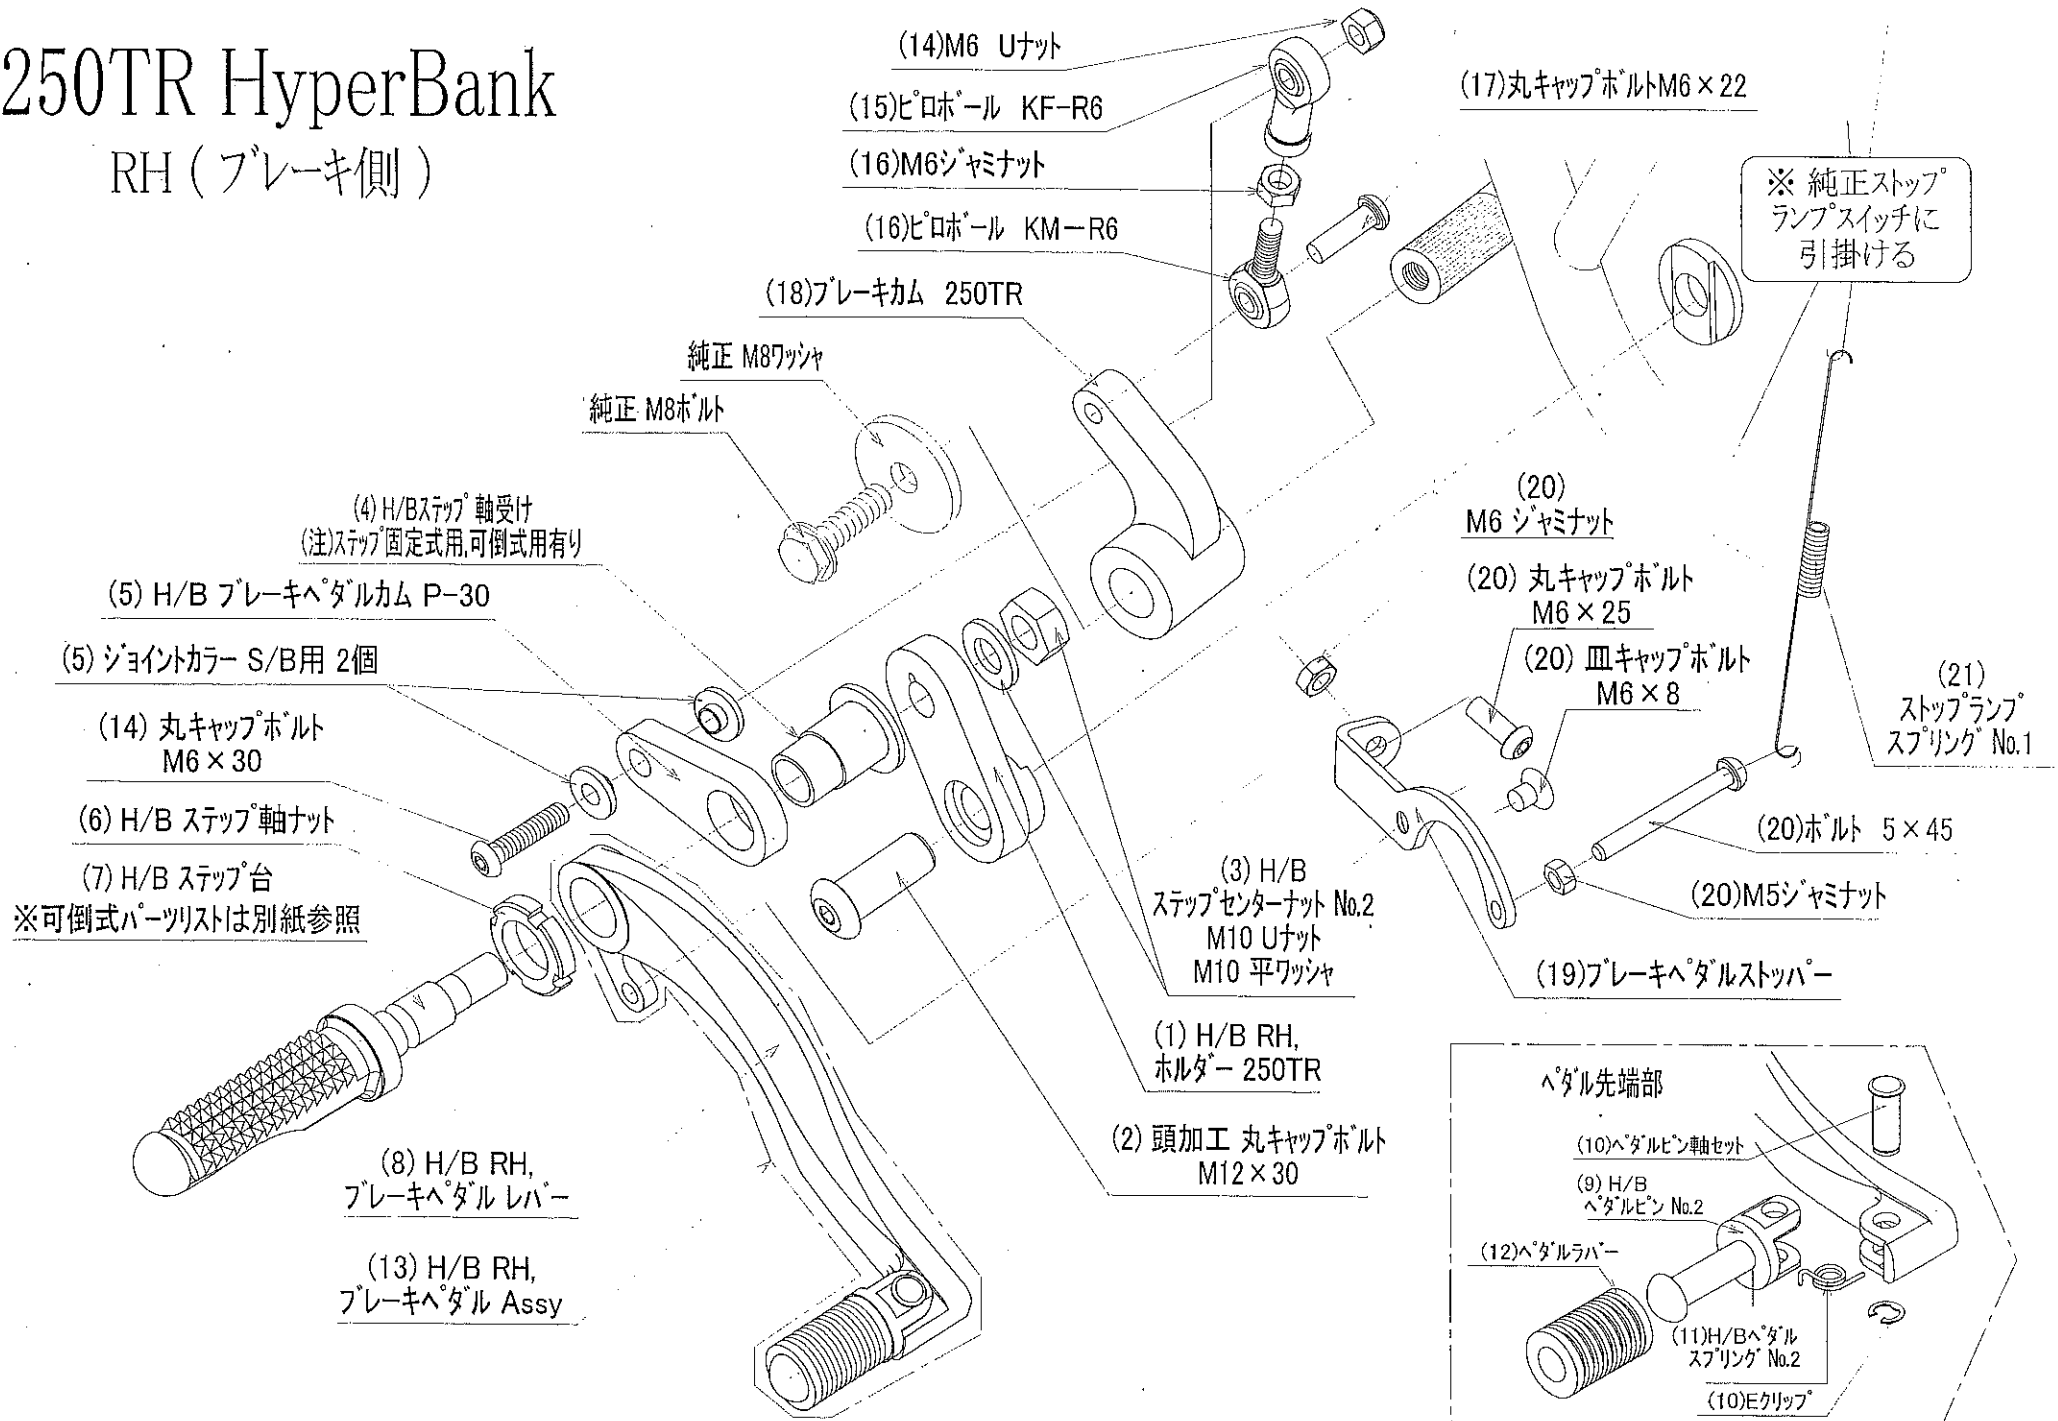

250TR HyperBank

LH (チェンジ側)

250 TR HyperBank チェンジ側 パーツリスト シルバー

見出し No.	コード No.	商品名	定価	見出し No.	コード No.	商品名	定価
LH	9005-K63-20	H/B LH、Assy 250TR SV		10	9117-000-00	H/B ペダルピン軸セット	
1	9021-K63-00	H/B LH、ホルダー 250TR		11	9075-005-20	H/B ペダルピン リターンズプリング No.2	
2	9096-K63-10	H/B LH、ホルダー取付けホルト		12	9032-001-00	ペダルラバー SET	
3	9086-002-00	H/B ステップセンターナット No.2		13	9040-001-20	H/B LH、ペダル Assy No.2 SV	
4	9110-001-00	H/B ステップ軸受け		14	9099-K63-10	H/B LH、ペダルホルト 250TR (丸キャップホルト M6×20, M6U ナット)	
5	9057-K63-09	H/B チェンジペダルカム(P-35/45) SV		15	9060-002-00	ピロボール KF-6	
6	9110-000-00	H/B ステップ軸ナット		16	9062-005-00	ステンレス チェンジロッド L=92mm	
7	9053-000-00	H/B ステップ台 SV		17	9061-002-00	ピロボール KF-L6	
8	9040-001-21	H/B LH ペダルラバー No.2 SV		18	9065-010-00	チェンジカム No.10 (黒アルマイト)	
9	9117-001-29	H/B ペダルピン No.2 SV		19	9089-K63-00	H/B チェンジカムホルトセット 250TR	

※ 上記金額に、送料及び消費税は含まれておりません

250TR HyperBank

RH (ブレーキ側)

250 TR HyperBank ブレーキ側 パーツリスト シルバー

見出し No.	コード No.	商品名	定価	見出し No.	コード No.	商品名	定価
RH	9006-K63-20	H/B RH、Assy 250TR SV		11	9075-005-20	H/B ペダルピン リターンスプリング No.2	
1	9022-K63-00	H/B RH、ホルダー 250TR		12	9032-001-00	ペダルレバー SET	
2	9096-K63-20	H/B RH、ホルダー取付けボルト		13	9041-001-20	H/B RH、ブレーキペダル Assy SV	
3	9086-002-00	H/B ステップセンターナット No.2		14	9099-K63-20	H/B RH、ペダルボルト 250TR M6×30 Uナット	
4	9110-001-00	H/B ステップ軸受け		15	9060-002-00	ピロボール KF-6	
5	9058-K63-09	H/B ブレーキペダルカム (P-30) SV (ジョイントカラー S/B 用×2)		16	9060-006-00	ピロボール KM-6& M6 ジャミナット	
6	9110-000-00	H/B ステップ軸ナット		17	9088-K63-00	ブレーキカムボルト M6×22	
7	9053-000-00	H/B ステップ台 SV		18	9066-K63-00	ブレーキカム 250TR	
8	9041-001-21	H/B RH ペダルレバー No.2 SV		19	9070-K63-00	H/B ブレーキペダルストッパー	
9	9117-001-29	H/B ペダルピン No.2 SV		20	9070-K63-01	ペダルストッパーボルトセット	
10	9117-000-00	H/B ペダルピン軸セット		21	9071-001-00	ストップランプスプリング No.1	