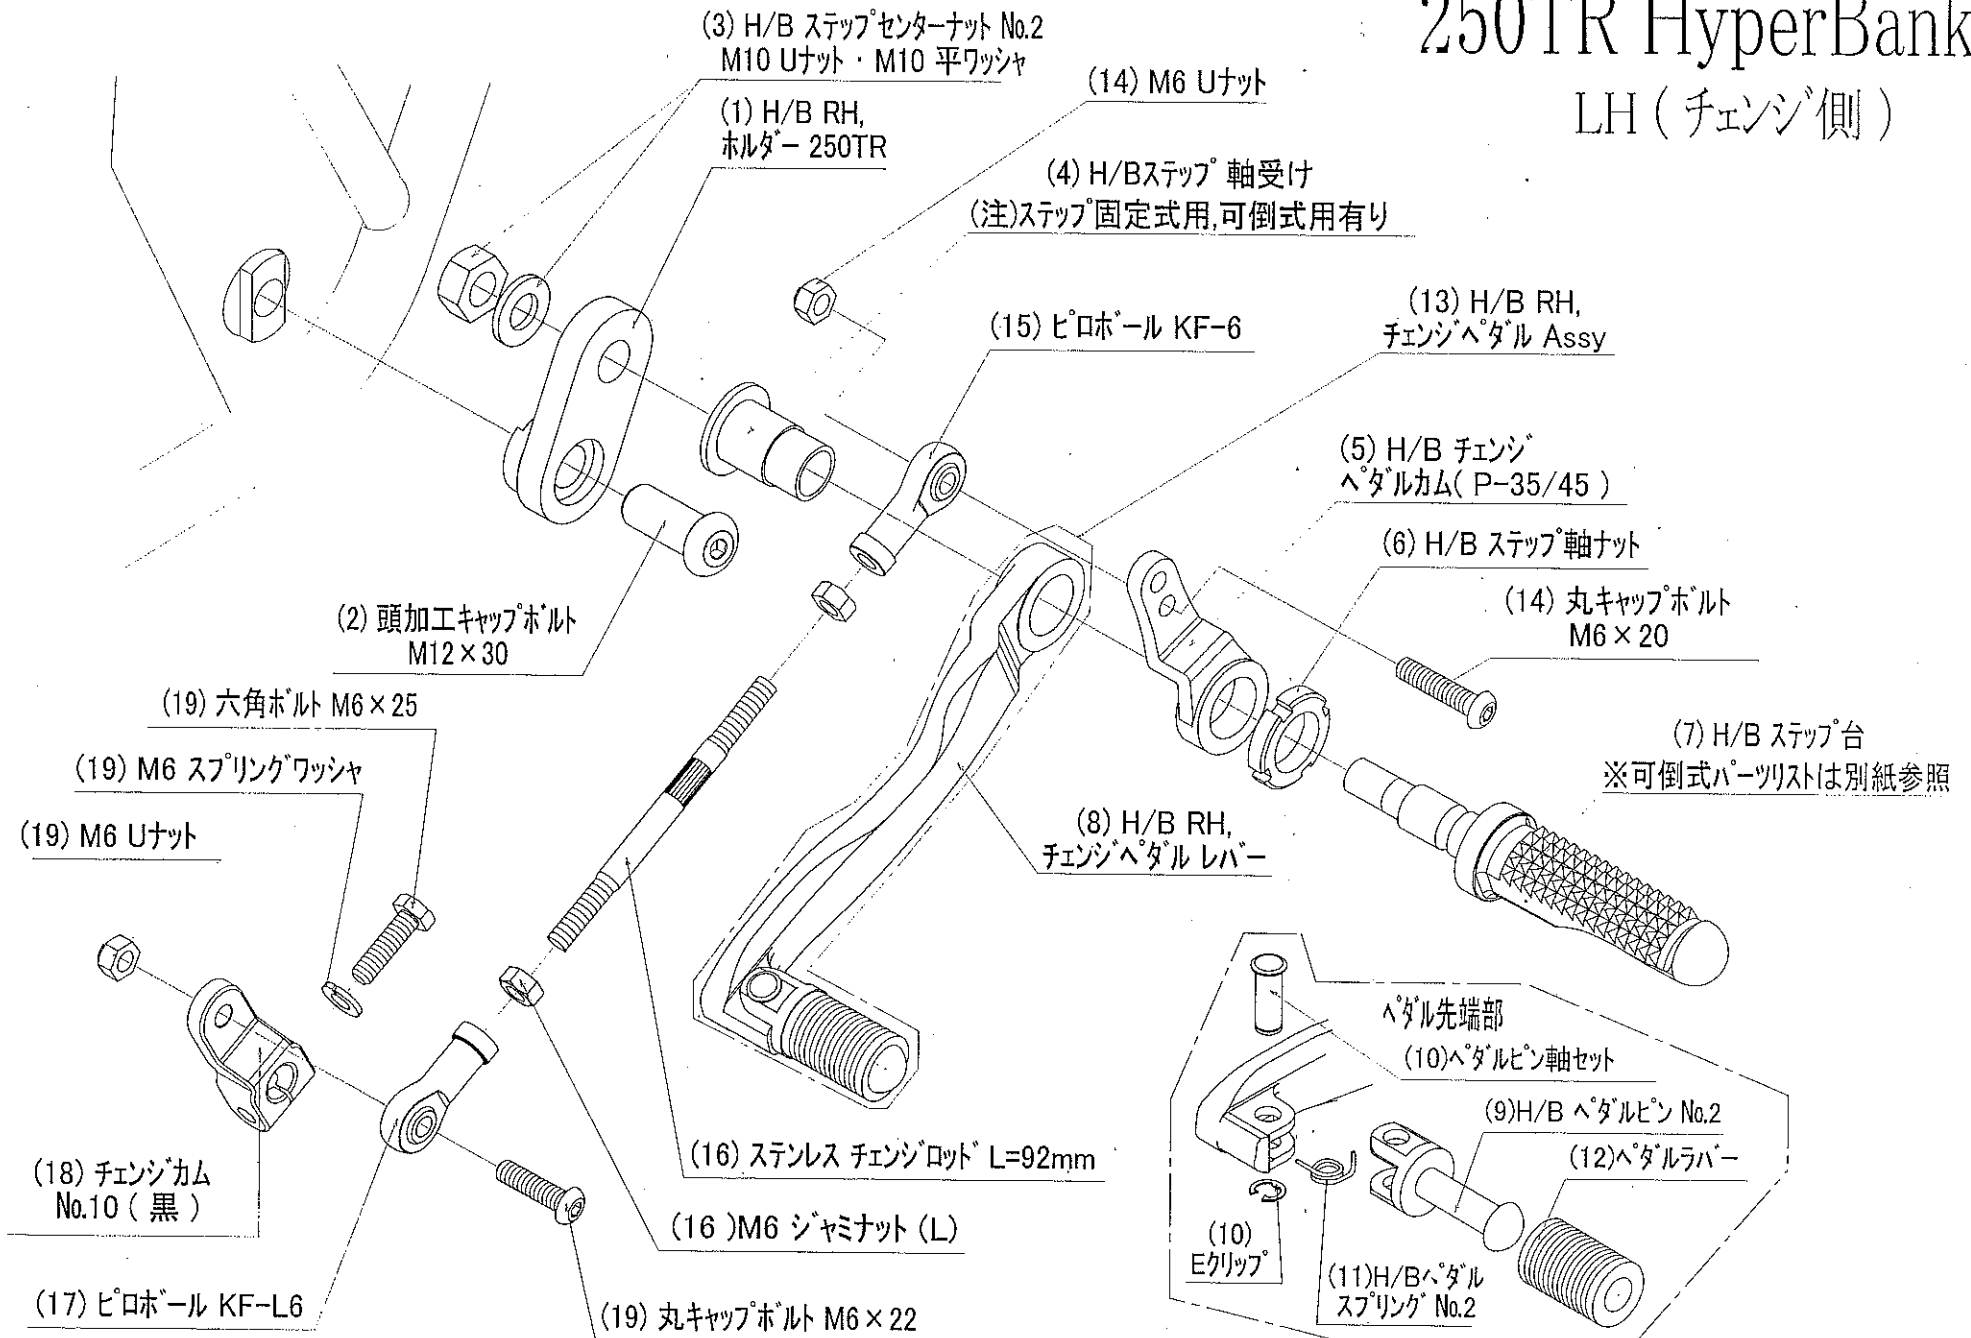

250TR HyperBank

LH (チェンジ側)

250 TR HyperBank チェンジ側 パーツリスト シルバー

見出し No.	コード No.	商品名	定価	見出し No.	コード No.	商品名	定価
LH	9005-K63-20	H/B LH、Assy 250TR SV		10	9117-000-00	H/B ペダルピン軸セット	
1	9021-K63-00	H/B LH、ホルダー 250TR		11	9075-005-20	H/B ペダルピン リターンズプリング No.2	
2	9096-K63-10	H/B LH、ホルダー取付けホルト		12	9032-001-00	ペダルラバー SET	
3	9086-002-00	H/B ステップセンターナット No.2		13	9040-001-20	H/B LH、ペダル Assy No.2 SV	
4	9110-001-00	H/B ステップ軸受け		14	9099-K63-10	H/B LH、ペダルホルト 250TR (丸キャップホルト M6×20, M6U ナット)	
5	9057-K63-09	H/B チェンジペダルカム(P-35/45) SV		15	9060-002-00	ピロボール KF-6	
6	9110-000-00	H/B ステップ軸ナット		16	9062-005-00	ステンレス チェンジロッド L=92mm	
7	9053-000-00	H/B ステップ台 SV		17	9061-002-00	ピロボール KF-L6	
8	9040-001-21	H/B LH ペダルラバー No.2 SV		18	9065-010-00	チェンジカム No.10 (黒アルマイト)	
9	9117-001-29	H/B ペダルピン No.2 SV		19	9089-K63-00	H/B チェンジカムホルトセット 250TR	

※ 上記金額に、送料及び消費税は含まれておりません

250TR HyperBank

RH (ブレーキ側)

250 TR HyperBank ブレーキ側 パーツリスト シルバー

見出し No.	コード No.	商品名	定価	見出し No.	コード No.	商品名	定価
RH	9006-K63-20	H/B RH、Assy 250TR SV		11	9075-005-20	H/B ペダルピン リターンスプリング No.2	
1	9022-K63-00	H/B RH、ホルダー 250TR		12	9032-001-00	ペダルレバー SET	
2	9096-K63-20	H/B RH、ホルダー取付けボルト		13	9041-001-20	H/B RH、ブレーキペダル Assy SV	
3	9086-002-00	H/B ステップセンターナット No.2		14	9099-K63-20	H/B RH、ペダルボルト 250TR M6×30 Uナット	
4	9110-001-00	H/B ステップ軸受け		15	9060-002-00	ピロボール KF-6	
5	9058-K63-09	H/B ブレーキペダルカム (P-30) SV (ジョイントカラー S/B 用×2)		16	9060-006-00	ピロボール KM-6& M6 ジャミナット	
6	9110-000-00	H/B ステップ軸ナット		17	9088-K63-00	ブレーキカムボルト M6×22	
7	9053-000-00	H/B ステップ台 SV		18	9066-K63-00	ブレーキカム 250TR	
8	9041-001-21	H/B RH ペダルレバー No.2 SV		19	9070-K63-00	H/B ブレーキペダルストッパー	
9	9117-001-29	H/B ペダルピン No.2 SV		20	9070-K63-01	ペダルストッパーボルトセット	
10	9117-000-00	H/B ペダルピン軸セット		21	9071-001-00	ストップランプスプリング No.1	