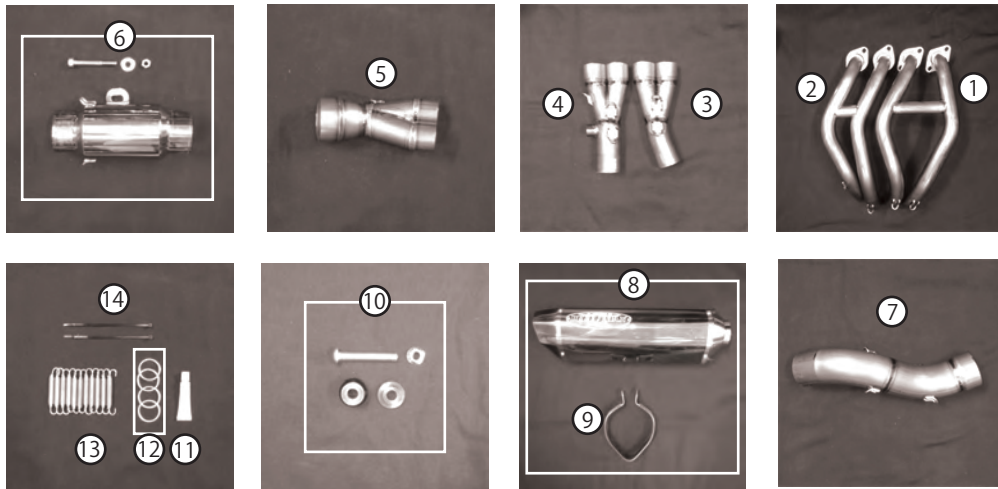

KAWASAKI '23 ZX4R NASSEERT Evolution Type II

政府認証マフラー

パーツリスト

	コード NO.	商品名	単価	個数
1	8001-KH8-12	エキパイ #1-2		1
2	8001-KH8-34	エキパイ #3-4		1
3	8001-KH8-05	集合部 [Ⓐ] #5		1
4	8001-KH8-06	集合部 [Ⓐ] #6		1
5	8001-KH8-07	集合部 [Ⓑ]		1
6	8102-KH8-00	サブサイレンサー		1
7	8101-KH8-00	テールパイプ		1
8	8274-KH8-50	Evo クリアチタンサイレンサー		1
8	8274-KH8-BL	Evo ブルーチタンサイレンサー		1
8	8274-KH8-MB	Evo メタルブラックサイレンサー		1
9	8258-EVO-02	サイレンサーバンド (ガスケット付き)		1
10	8315-KH8-10	サイレンサーバンド取付セット		1
11	8300-000-00	耐熱シリコン		1
12	8310-KH8-00	エキパイガスケットセット		1
13	8313-002-00	マフラーズプリング No2		11
14	8306-000-01	タイラップ小セット		1