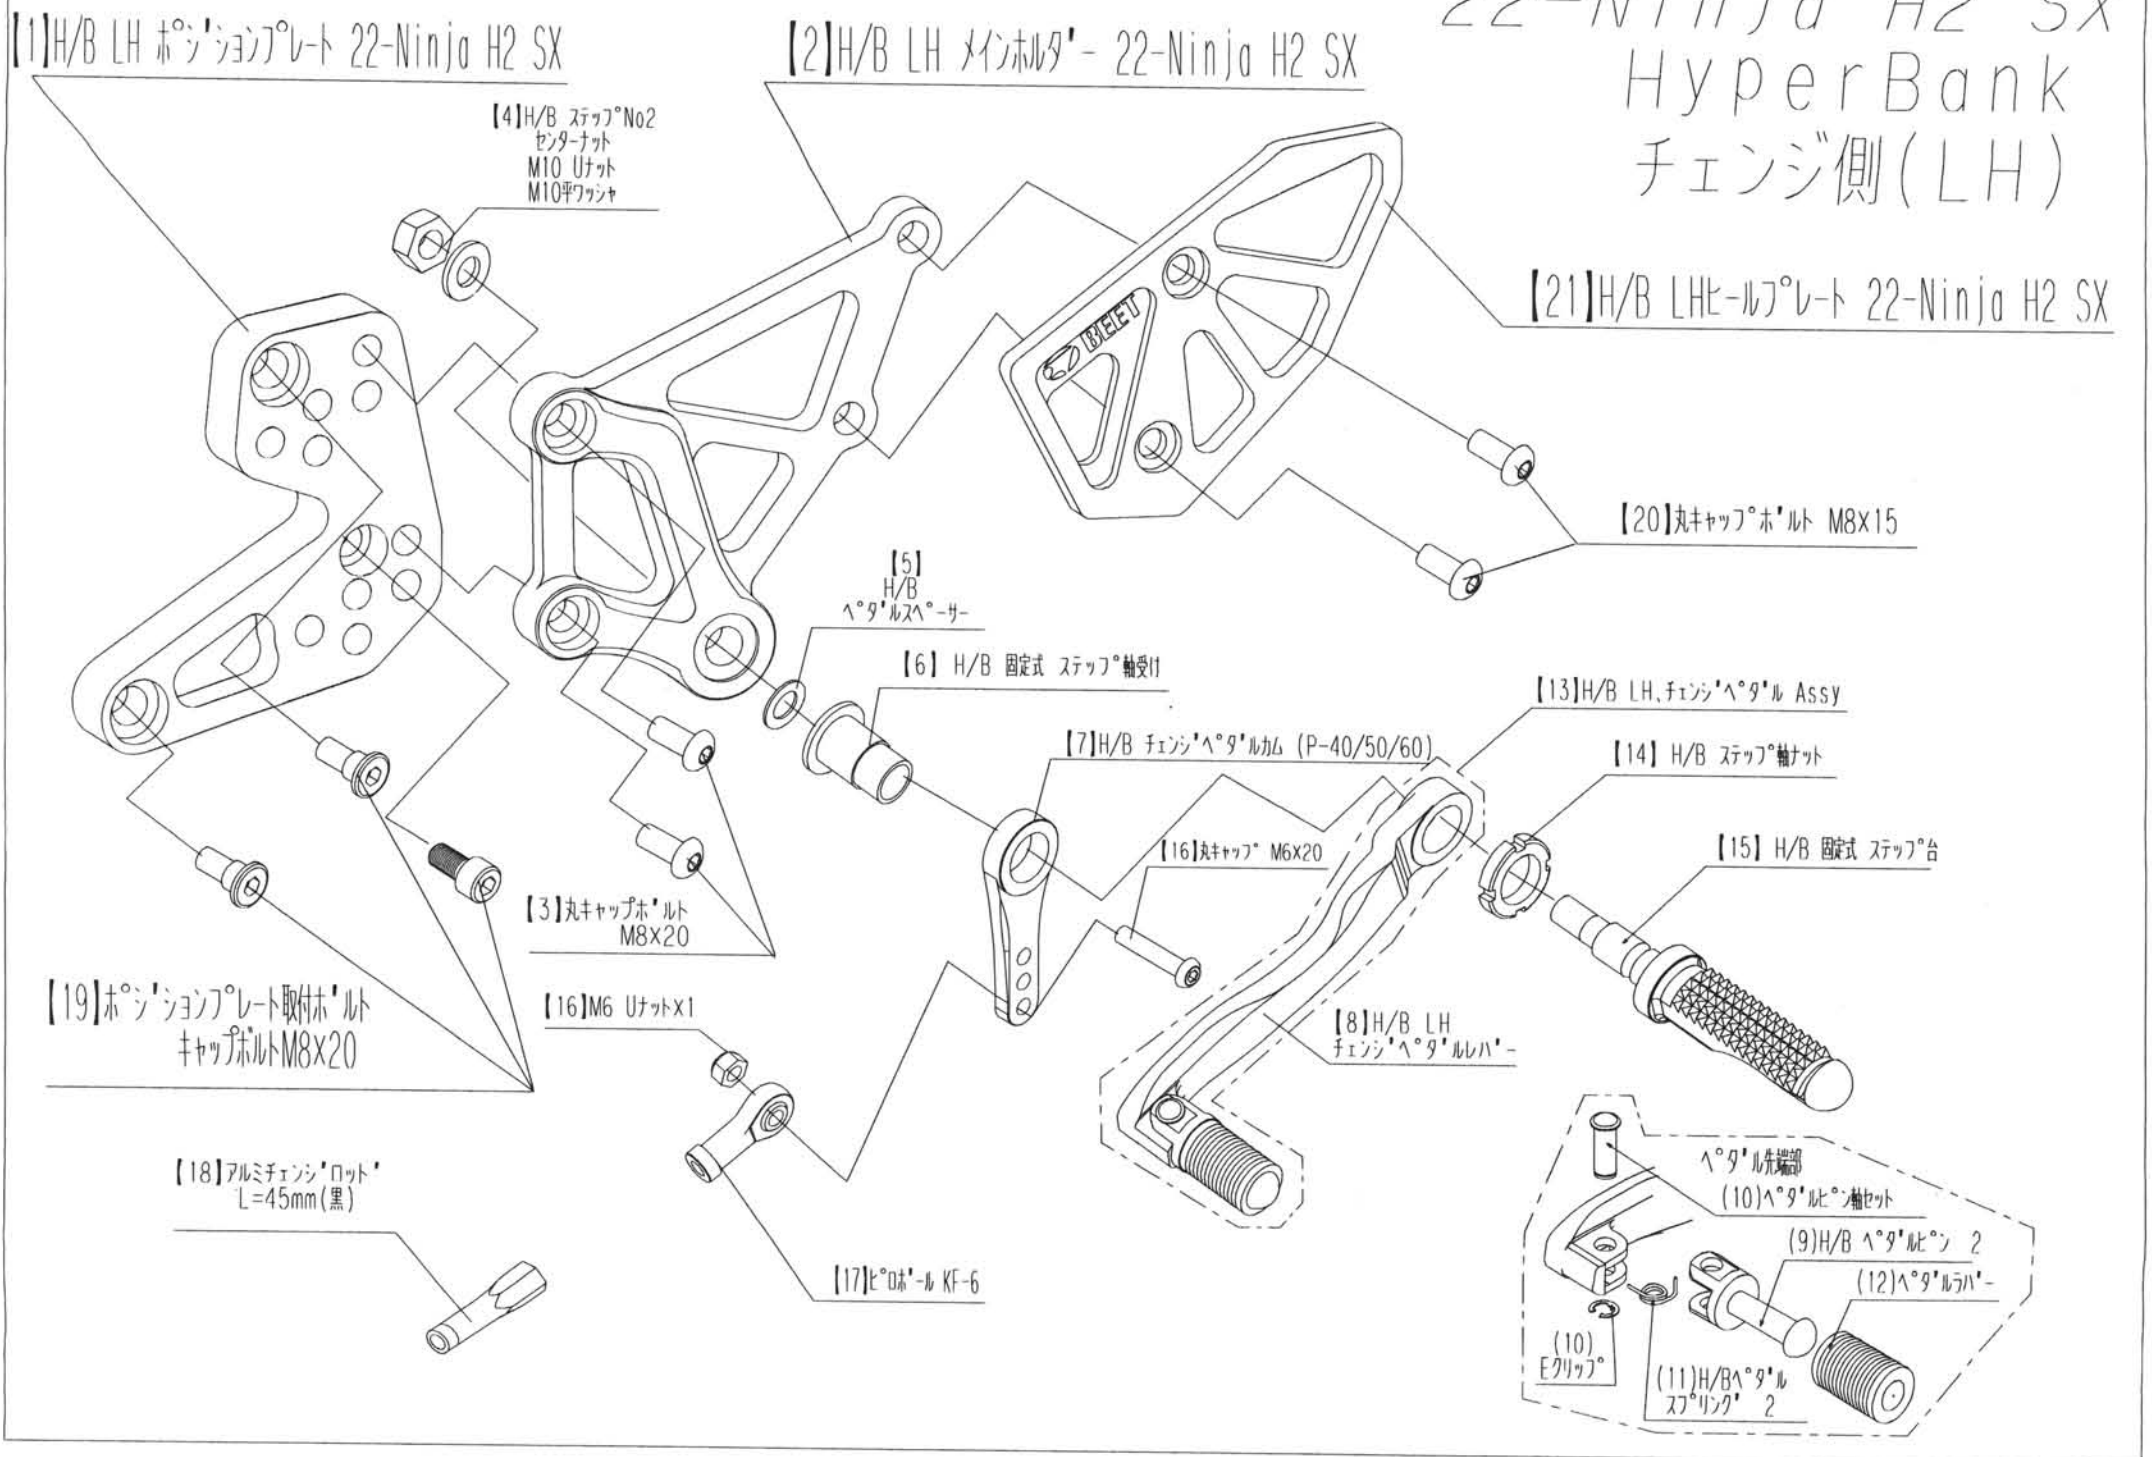

# 22-Ninja H2 SX HyperBank チェンジ側(LH)

## 22~Ninja H2 SX HyperBank チェンジ側 パーツリスト シルバ-

見出し No.	コード No.	商品名	定価	見出し No.	コード No.	商品名	定価
LH	9005-KG8-20	H/B LH ASSY 22- Ninja H2 SX		11	9075-005-20	H/B ペダルピン リターンスプリング No.2	
1	9021-KE6-50	H/B LH ポジションプレート Ninja H2 SX		12	9032-001-00	ペダルラバーセット	
2	9021-KE6-09	H/B LH メインホルダー Ninja H2 SX		13	9040-001-20	H/B LH, ペダル ASSY SV NO.2	
3	9096-KE6-10	H/B ホルダー取付ホルトセット Ninja H2 SX		14	9110-000-00	H/B ステップ軸ナット	
4	9086-002-00	H/B ステップセンターナット No.2		15	9053-000-00	H/B ステップ台 SV	
5	9110-002-00	H/B ペダルスパーサー		16	9099-KE6-10	H/B LH, ペダルホルトセット Ninja H2 SX	
6	9110-001-00	H/B ステップ軸受け		17	9060-002-00	ビロボール KF-6	
7	9057-KE6-09	H/B チェンジペダルカム(P-40/50/60)SV		18	9063-013-00	アルミチェンジロッド L=45mm (ブラック)	
8	9040-001-21	H/B LH ペダルレバー No.2 SV		19	9096-KE6-30	ポジションプレート LH 取り付けホルトセット	
9	9117-001-29	H/B ペダルピン No.2 SV		20	9120-KE6-30	ヒールガードプレート取り付けホルト セット	
10	9117-000-00	H/B ペダルピン軸セット		21	9120-KG8-10	H/B LH ヒールガードプレート 22- Ninja H2 SX	