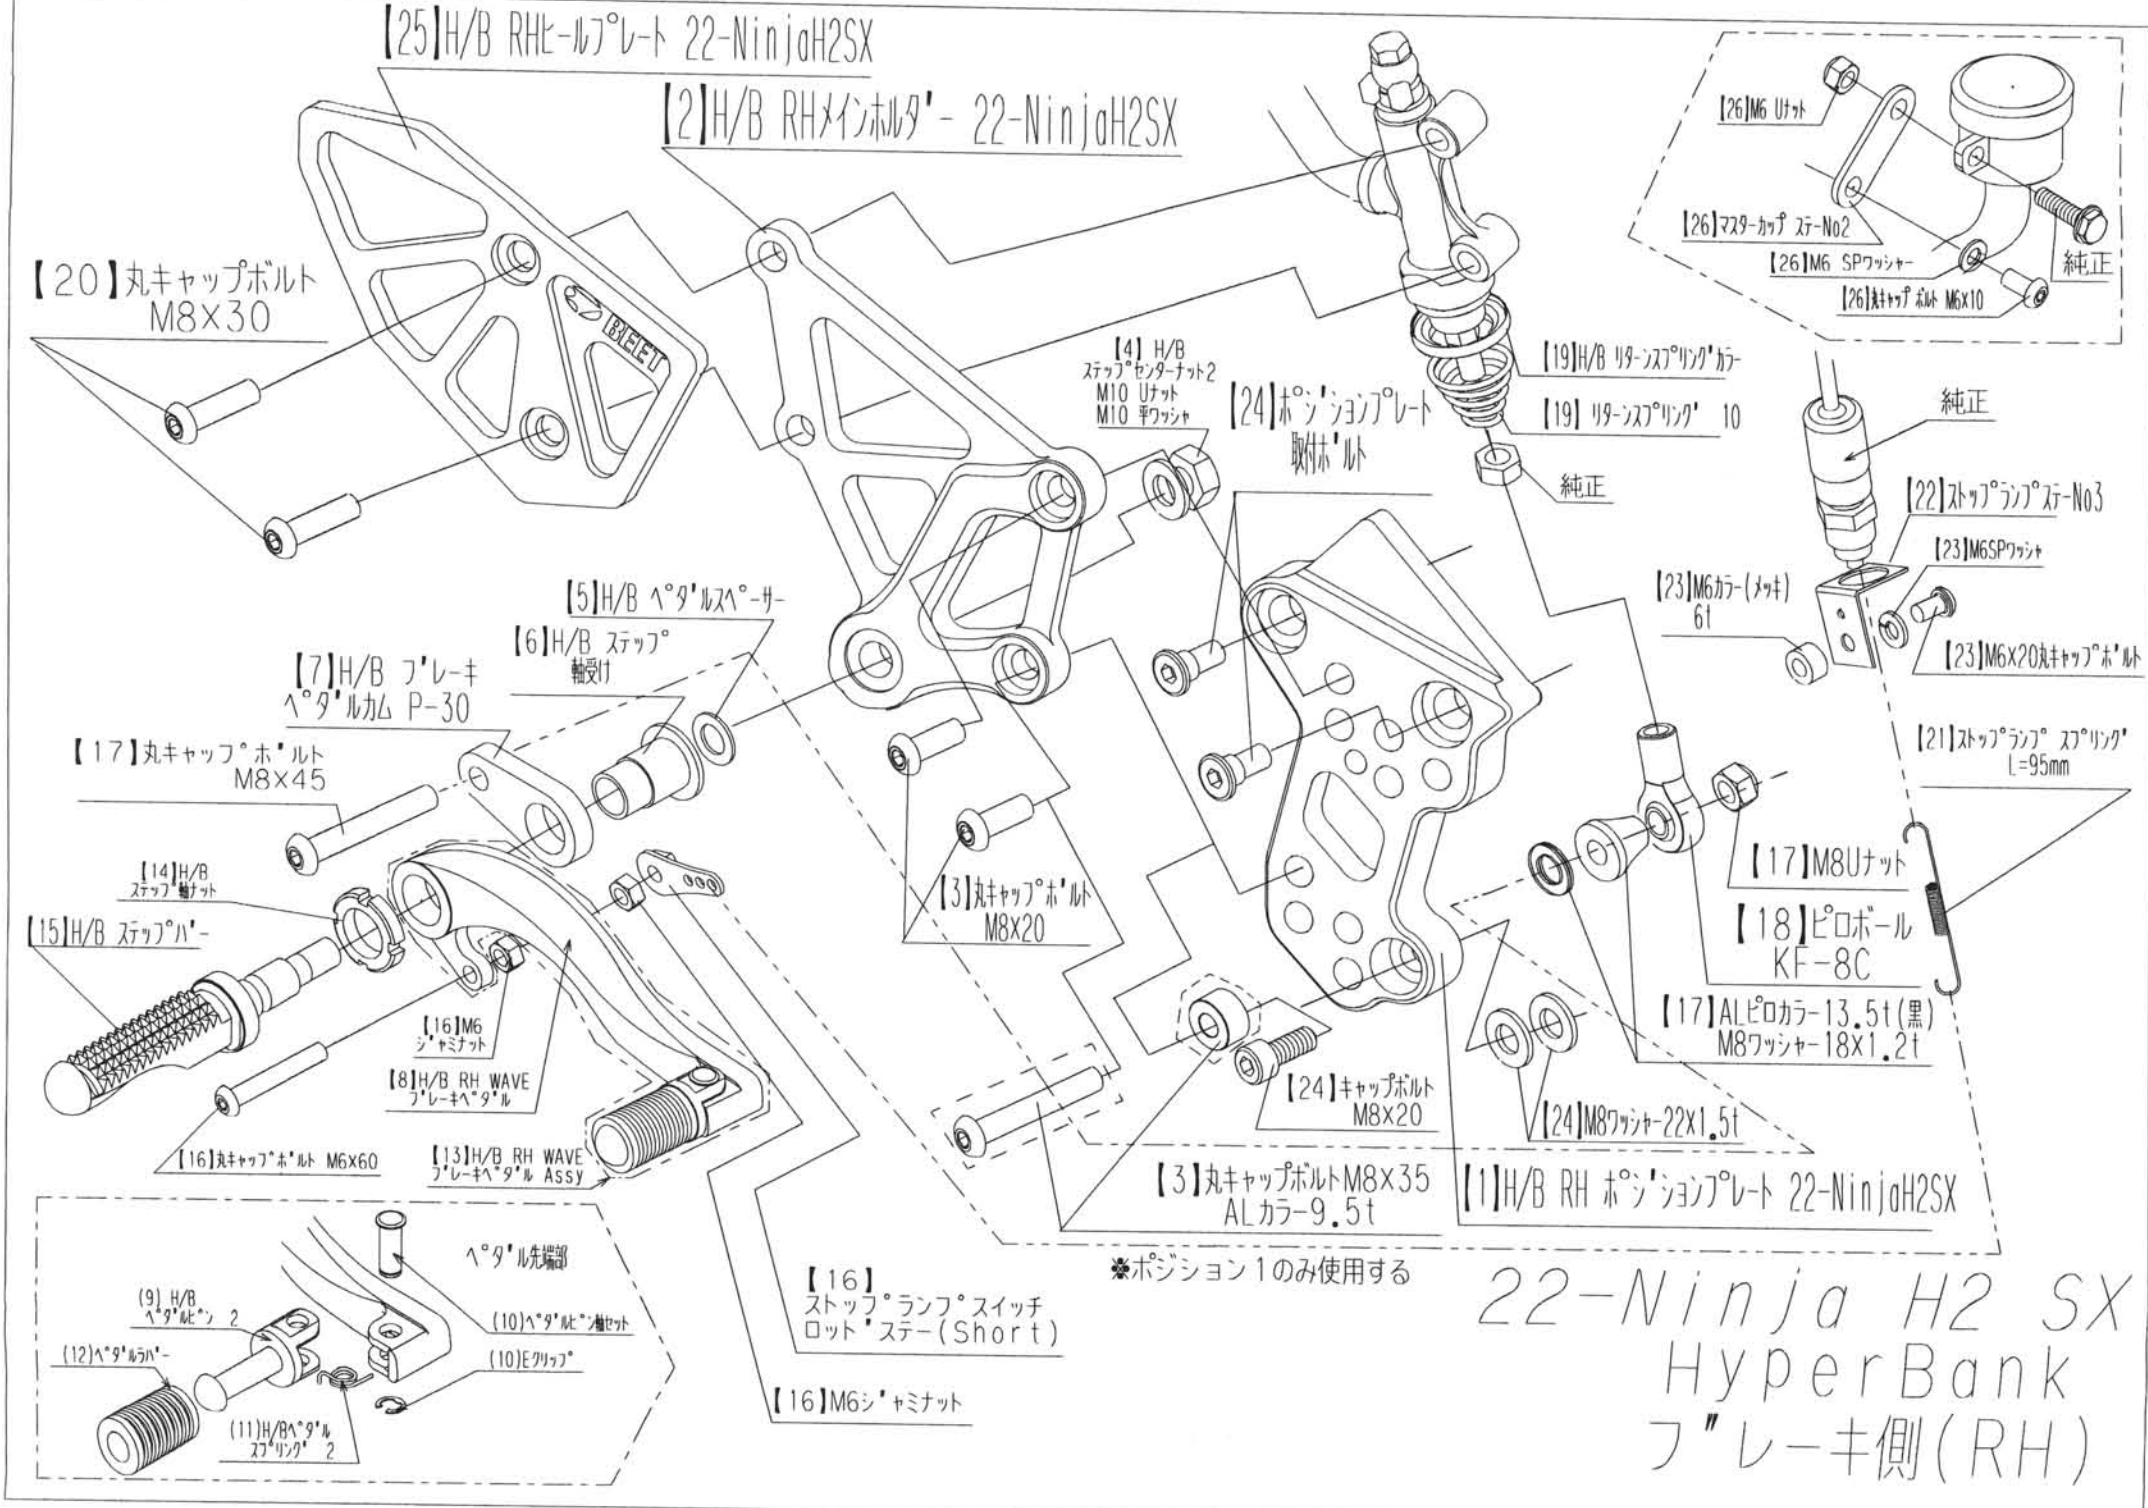

22~Ninja H2 SX HyperBank ブレーキ側パーツリスト シルバ-

見出し No.	コード No.	商品名	定価	見出し No.	コード No.	商品名	定価
RH	9006-KG8-20	H/B RH ASSY 22- Ninja H2 SX		13	9041-001-20	H/B RH、ブレーキペダル Assy SV NO.2	
1	9022-KE6-50	H/B RH ポジションプレート Ninja H2 SX		14	9110-000-00	H/B ステップ軸ナット	
2	9022-KG8-09	H/B RH メインホルダー 22- Ninja H2 SX		15	9053-000-00	H/B ステップ台 SV	
3	9096-KE6-20	H/B ホルダー取付ボルトセット Ninja H2 SX		16	9101-KE6-00	スイッチロットステー Set Ninja H2 SX	
4	9086-002-00	H/B ステップセンターナット No.2		17	9099-KG8-20	H/B RH ペダルボルトセット 22- Ninja H2 SX	
5	9110-002-00	H/B ペダルスパーサー		18	9060-005-00	ピロボール R ネジ KF-8C	
6	9110-001-00	H/B ステップ軸受け		19	9072-010-00	H/B フレーキペダル リターン Springs リングセット Ninja H2 SX	
7	9058-001-09	H/B フレーキペダルカム(P-30)SV		20	9113-KG8-00	リアブレーキマスターシリンダー取付ボルトセット 22- Ninja H2 SX	
8	9041-001-21	H/B RH ペダルレバー No.2 SV		21	9071-002-00	ブレーキランプスプリング No.7 (L=92mm)	
9	9117-001-29	H/B ペダルピン No.2 SV		22	9105-004-00	ストップ ランプ スイッチステー No.3	
10	9117-000-00	H/B ペダルピン軸セット		23	9106-KG8-00	ストップ ランプ スイッチステー取付ボルトセット 22- Ninja H2 SX	
11	9075-005-20	H/B ペダルピン リターン Springs リング No.2		24	9096-KG8-40	ポジションプレート RH 取付ボルトセット	
12	9032-001-00	ペダルレバーセット		25	9120-KG8-20	H/B RH ヒールガードプレート 22- Ninja H2 SX	
				26	9076-KE6-00	マスターカップ オフセットステー セット	

※ 上記価格には、送料及び消費税は含まれておりません。