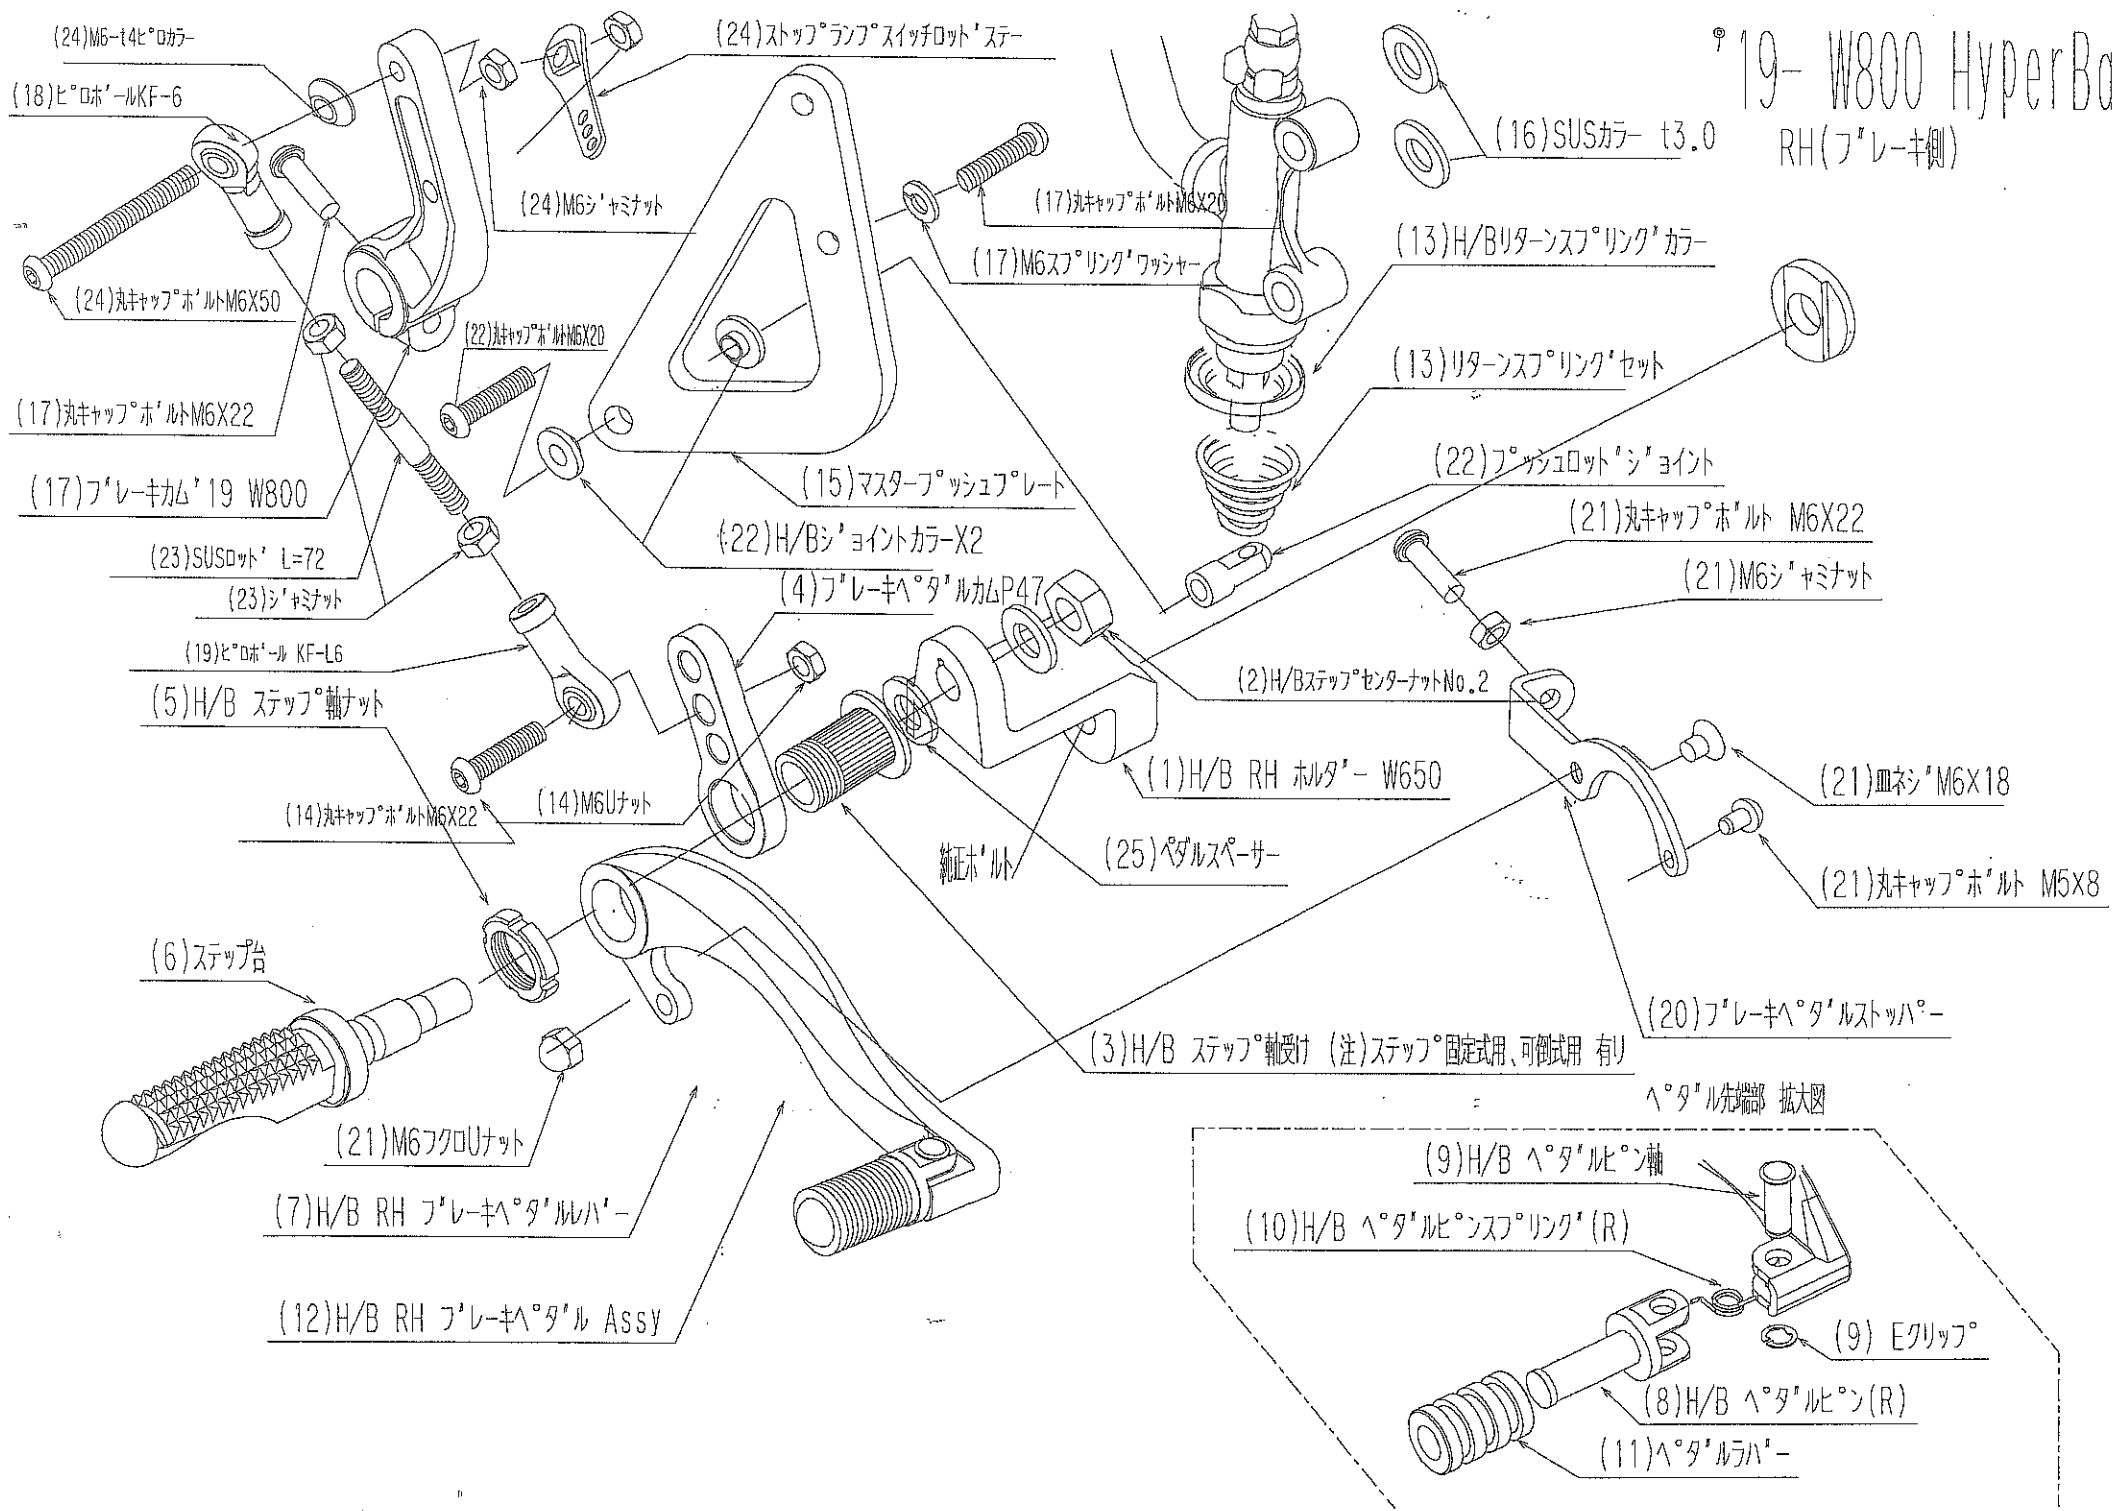

# 19- W800 HyperBank RH (フーレーキ側)

ペダル先端部 拡大図

'19 W800 HyperBank ブレーキ側 パーツリスト シルバー

見出 No.	コードNo.	商品名	定価	見出 No.	コードNo.	商品名	定価
RH	9006-KF1-20	H/B RH Assy(固定式) 19- W800		13	9072-010-00	H/B ブレーキリターンズスプリングセット No.10	
1	9022-KF1-00	H/B RH ホルダー 19- W800		14	9099-KF1-20	H/B RH ペダルボルトセット	
2	9086-002-00	H/B ステップセンターナット No.2		15	9066-KF1-10	H/B マスタープッシュプレート '19-W800	
3	9110-001-00	H/B ステップ軸受け		16	9113-KF1-00	マスターシリンダーカラー M8 t3.0	
4	9058-KF1-09	ブレーキペダルカム P47		17	9066-KF1-00	H/B ブレーキカムセット '19- W800	
5	9110-000-00	H/B ステップ軸ナット		18	9060-002-00	ピロボール KF-6	
6	9053-000-00	H/B ステップ台 シルバー		19	9061-002-00	ピロボール KF-L6	
7	9041-001-21	H/B RH ブレーキペダルレバー		20	9070-KF1-00	H/B ブレーキペダルストッパー	
8	9117-001-29	H/B ペダルピン		21	9070-KF1-01	ペダルストッパーボルトセット	
9	9117-000-00	H/B ペダルピン軸セット		22	9099-KF1-30	H/B プッシュロッドジョイントセット '19- W800	
10	9075-005-20	H/B ペダルピン リターンズスプリング No.2		23	9062-004-00	H/B SUS ロッドセット	
11	9032-001-00	ペダルラバーセット		24	9101-KF1-00	ストップランプスイッチロッドステーセット	
12	9041-001-20	H/B RH,ブレーキペダル Assy SV		25	9110-002-00	H/B ペダルスペーサー	

# W800/650/400 HyperBank LH (チェンジ側)

W800/650/400 HyperBank チェンジ側 パーツリスト シルバー

見出し No.	コード No.	商品名	定価	見出し No.	コード No.	商品名	定価
LH	9005-KA9-20	H/B (SV) LH, ASSY		12	9040-001-20	H/B LH、チェンジペダル Assy SV No.2	
1	9021-KA9-00	H/B LH、ホルダー W800		13	9099-K57-10	H/B LH、ペダルボルト W650 M6×22 Uナット	
2	9086-002-00	H/B ステップセンターナット No2		14	9060-002-00	ピロボール KF-6	
3	9110-001-00	H/B ステップ軸受け		15	9062-002-00	ステンレス チェンジロッド L=45 mm	
4	9057-K57-09	H/B チェンジペダルカム (P-35/45) シルバー		16	9061-002-00	ピロボール KF-L6	
5	9110-000-00	H/B ステップ軸ナット		17	9065-015-50	チェンジカム No15 (黒アルマイト)	
6	9053-000-00	H/B ステップ台 シルバー		18	9089-K57-00	H/B チェンジカムボルトセット W650 皿キャップM6×25 フクロナット	
7	9040-001-21	H/B LH ペダルラバー SV No.2		19	9110-002-00	H/B ペダルスペーサー	
8	9117-001-29	H/B ペダルピン SV No.2					
9	9117-000-00	H/B ペダルピン軸セット					
10	9075-005-20	H/B ペダルピン リターンスプリング No.2					
11	9032-001-00	ペダルラバー SET					