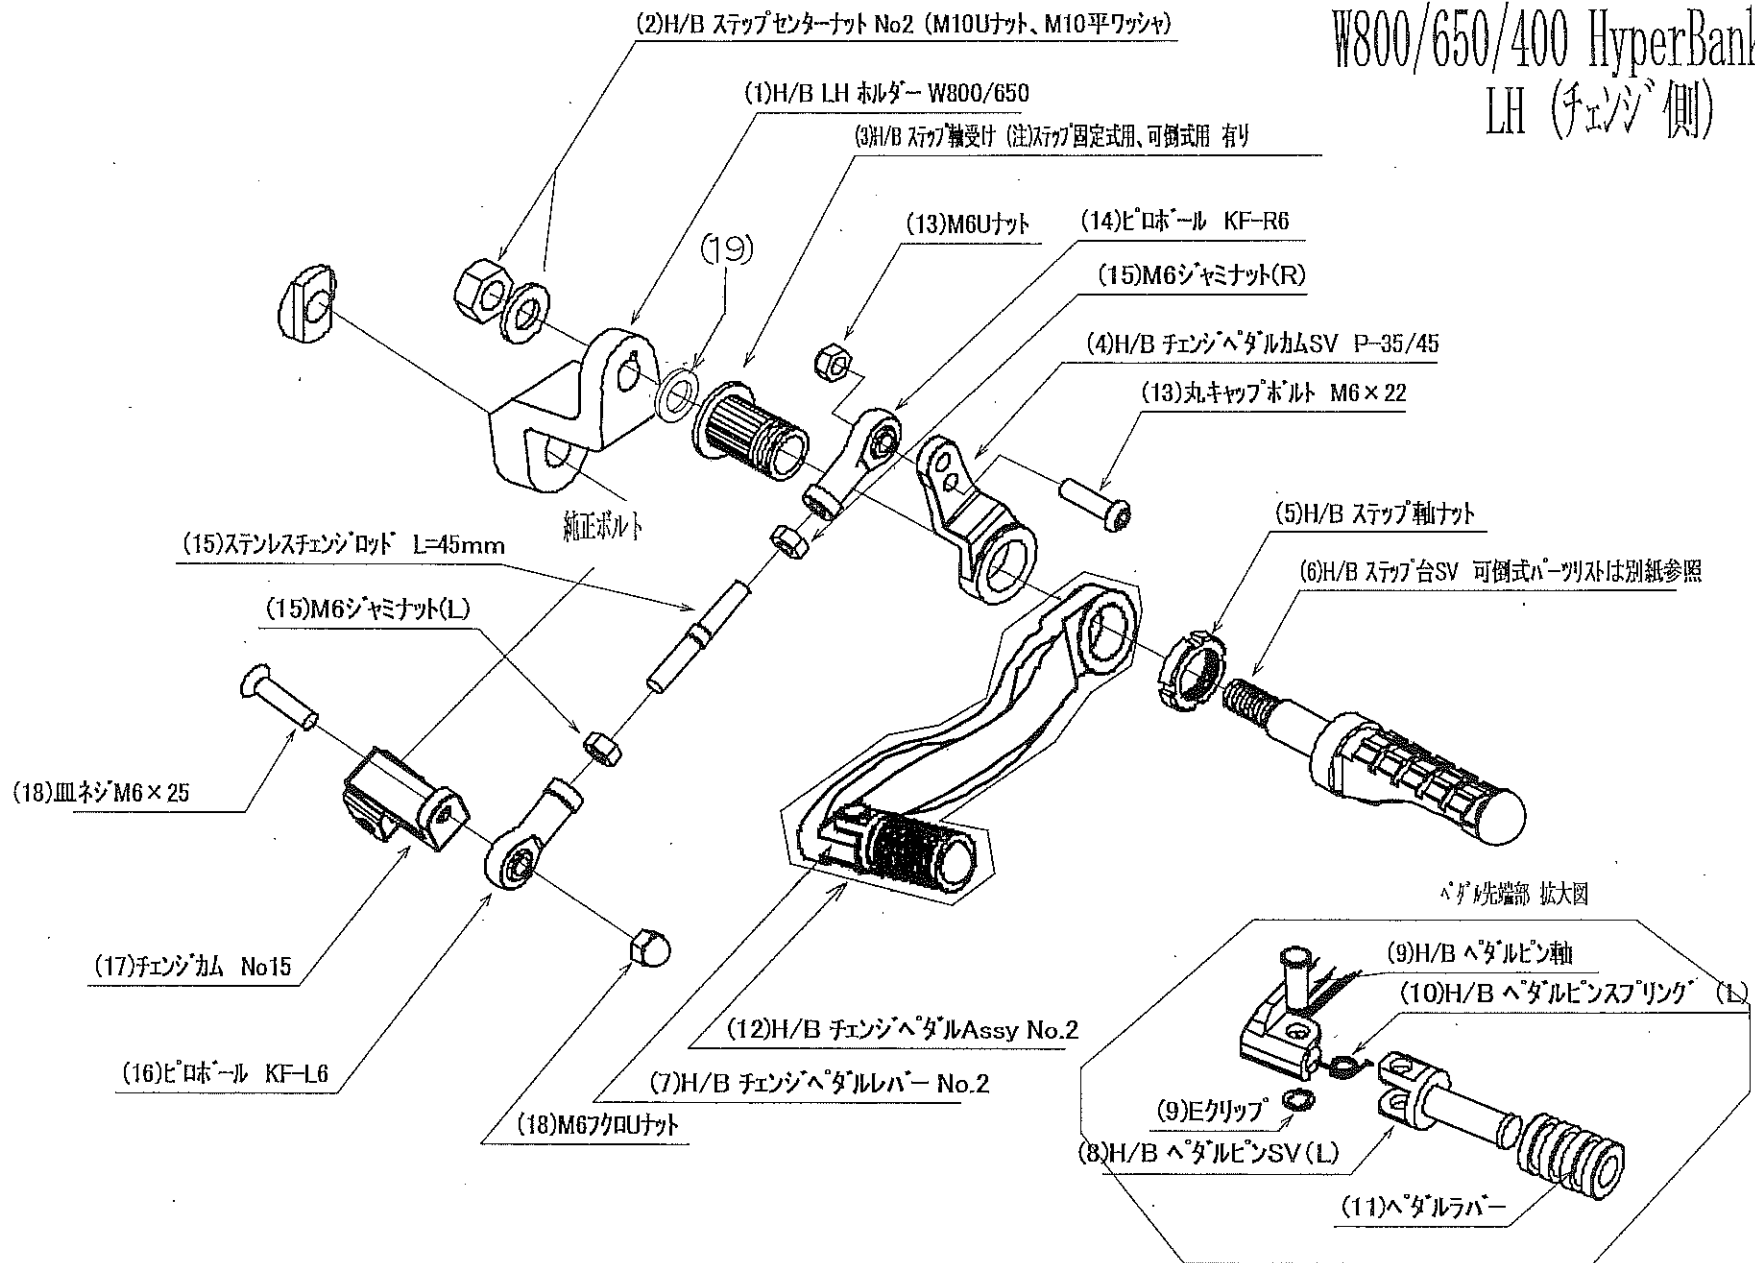

# 19- W800 HyperBank RH (フーレーキ側)

ペダル先端部 拡大図

'19 W800 HyperBank ブレーキ側 パーツリスト シルバー

見出 No.	コードNo.	商品名	定価	見出 No.	コードNo.	商品名	定価
RH	9006-KF1-20	H/B RH Assy(固定式) 19- W800		13	9072-010-00	H/B ブレーキリターンズスプリングセット No.10	
1	9022-KF1-00	H/B RH ホルダー 19- W800		14	9099-KF1-20	H/B RH ペダルボルトセット	
2	9086-002-00	H/B ステップセンターナット No.2		15	9066-KF1-10	H/B マスタープッシュプレート '19-W800	
3	9110-001-00	H/B ステップ軸受け		16	9113-KF1-00	マスターシリンダーカラー M8 t3.0	
4	9058-KF1-09	ブレーキペダルカム P47		17	9066-KF1-00	H/B ブレーキカムセット '19- W800	
5	9110-000-00	H/B ステップ軸ナット		18	9060-002-00	ピロボール KF-6	
6	9053-000-00	H/B ステップ台 シルバー		19	9061-002-00	ピロボール KF-L6	
7	9041-001-21	H/B RH ブレーキペダルレバー		20	9070-KF1-00	H/B ブレーキペダルストッパー	
8	9117-001-29	H/B ペダルピン		21	9070-KF1-01	ペダルストッパーボルトセット	
9	9117-000-00	H/B ペダルピン軸セット		22	9099-KF1-30	H/B プッシュロッドジョイントセット '19- W800	
10	9075-005-20	H/B ペダルピン リターンズスプリング No.2		23	9062-004-00	H/B SUS ロッドセット	
11	9032-001-00	ペダルラバーセット		24	9101-KF1-00	ストップランプスイッチロッドステーセット	
12	9041-001-20	H/B RH,ブレーキペダル Assy SV		25	9110-002-00	H/B ペダルスペーサー	

# W800/650/400 HyperBank LH (チェンジ側)

W800/650/400 HyperBank チェンジ側 パーツリスト シルバー

見出し No.	コード No.	商品名	定価	見出し No.	コード No.	商品名	定価
LH	9005-KA9-20	H/B (SV) LH, ASSY		12	9040-001-20	H/B LH、チェンジペダル Assy SV No.2	
1	9021-KA9-00	H/B LH、ホルダー W800		13	9099-K57-10	H/B LH、ペダルボルト W650 M6×22 Uナット	
2	9086-002-00	H/B ステップセンターナット No2		14	9060-002-00	ピロボール KF-6	
3	9110-001-00	H/B ステップ軸受け		15	9062-002-00	ステンレス チェンジロッド L=45 mm	
4	9057-K57-09	H/B チェンジペダルカム (P-35/45) シルバー		16	9061-002-00	ピロボール KF-L6	
5	9110-000-00	H/B ステップ軸ナット		17	9065-015-50	チェンジカム No15 (黒アルマイト)	
6	9053-000-00	H/B ステップ台 シルバー		18	9089-K57-00	H/B チェンジカムボルトセット W650 皿キャップM6×25 フクロナット	
7	9040-001-21	H/B LH ペダルラバー SV No.2		19	9110-002-00	H/B ペダルスペーサー	
8	9117-001-29	H/B ペダルピン SV No.2					
9	9117-000-00	H/B ペダルピン軸セット					
10	9075-005-20	H/B ペダルピン リターンスプリング No.2					
11	9032-001-00	ペダルラバー SET					