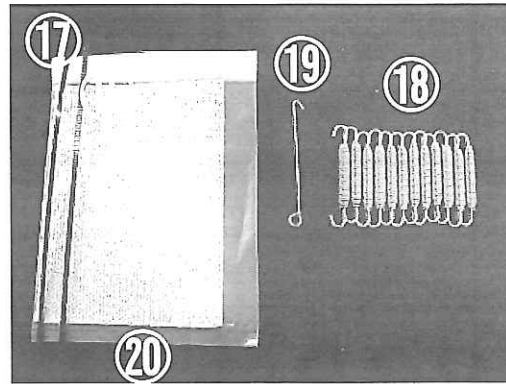

'11~'13Ninja1000 NASSERT Evo T-2

‘11～‘13Ninja1000

NASSERT Evo T-2 ABS有り無し対応！！

パーツリスト

見出 NO	コードNO	商 品 名	単 価	使用 個数	見出 NO	コードNO	商 品 名	単 価	使用 個数
1	8001-KB2-01	エキパイ1番 Ninja1000		1	11	8270-KB2-B1	Evoタイプ2ブルーチタンサイレンサー左		1
2	8001-KB2-02	エキパイ2番 Ninja1000		1	12	8258-EVO-00	Evoサイレンサーバンド(ガスケット付)		2
3	8001-KB2-03	エキパイ3番 Ninja1000		1	13	0707-EVO-00	エンブレム NASSERT Evo(タイプ1用)		2
4	8001-KB2-04	エキパイ4番 Ninja1000		1	13	0707-BJ1-00	エンブレム BEET JAPAN(タイプ2用)		2
5	8001-KB2-05	集合部(A) 5番(左) Ninja1000		1	14	8310-006-00	エキパイガスケットセット (NO. 6)		1
6	8001-KB2-06	集合部(A) 6番(右) Ninja1000		1	15	8305-KB2-00	エキパイ取付ナット		8
7	8001-KB2-07	集合部(B) Ninja1000		1	16	8300-000-00	耐熱シリコン (10g)		1
8	8106-KB2-02	テールパイプ(右)(触媒付)(O2ボス付)		1	17	8306-000-03	タイラップセット(大)		1
9	8106-KB2-01	テールパイプ(左)(触媒付)		1	18	8313-002-00	マフラーズプリング		12
10	8240-KB2-02	Evoタイプ1チタンサイレンサー右		1	19	8313-000-00	スプリングツール		1
10	8240-KB2-B2	Evoタイプ1ブルーチタンサイレンサー右		1	20	8305-000-00	遮熱シート		1
10	8240-KB2-01	Evoタイプ1クリアチタンサイレンサー左		1	21	8316-KB2-00	テールパイププステー取付セット		1
10	8240-KB2-B1	Evoタイプ1ブルーチタンサイレンサー左		1	22	8309-KB2-00	サイレンサーステーセット(左右共通)		2
11	8270-KB2-02	Evoタイプ2クリアチタンサイレンサー右		1	23	8306-KB2-00	サイドスタンド・左ステーカラーセット		1
11	8270-KB2-B2	Evoタイプ2ブルーチタンサイレンサー右		1					
11	8270-KB2-01	Evoタイプ2クリアチタンサイレンサー左		1					