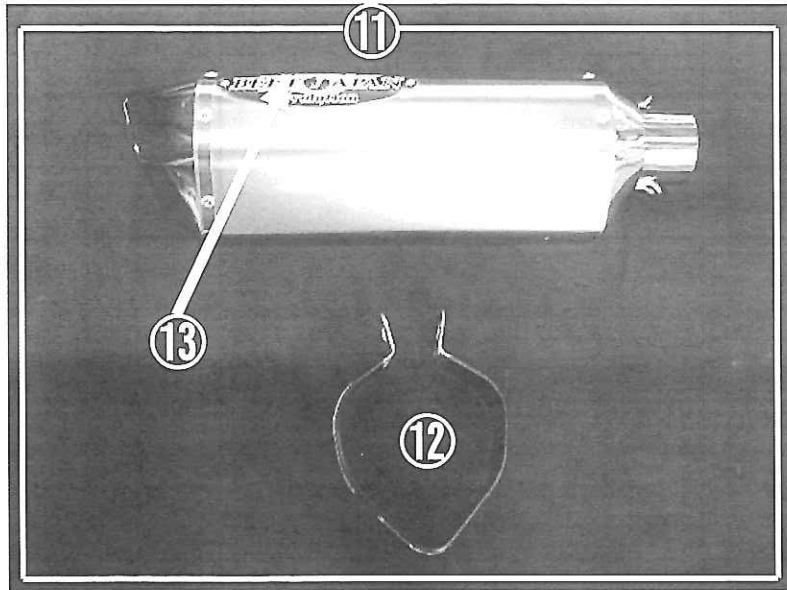

'11~'13Ninja1000 NASSERT Evo T-2

‘11～‘13Ninja1000

NASSERT Evo T-2 ABS有り無し対応！！

パーツリスト

見出 NO	コードNO	商 品 名	単 価	使用 個数	見出 NO	コードNO	商 品 名	単 価	使用 個数
1	8001-KB2-01	エキパイ1番 Ninja1000		1	11	8270-KB2-B1	Evoタイプ2ブルーチタンサイレンサー左		1
2	8001-KB2-02	エキパイ2番 Ninja1000		1	12	8258-EVO-00	Evoサイレンサーバンド(ガスケット付)		2
3	8001-KB2-03	エキパイ3番 Ninja1000		1	13	0707-EVO-00	エンブレム NASSERT Evo(タイプ1用)		2
4	8001-KB2-04	エキパイ4番 Ninja1000		1	13	0707-BJ1-00	エンブレム BEET JAPAN(タイプ2用)		2
5	8001-KB2-05	集合部(A) 5番(左) Ninja1000		1	14	8310-006-00	エキパイガスケットセット (NO. 6)		1
6	8001-KB2-06	集合部(A) 6番(右) Ninja1000		1	15	8305-KB2-00	エキパイ取付ナット		8
7	8001-KB2-07	集合部(B) Ninja1000		1	16	8300-000-00	耐熱シリコン (10g)		1
8	8106-KB2-02	テールパイプ(右)(触媒付)(O2ボス付)		1	17	8306-000-03	タイラップセット(大)		1
9	8106-KB2-01	テールパイプ(左)(触媒付)		1	18	8313-002-00	マフラーズプリング		12
10	8240-KB2-02	Evoタイプ1チタンサイレンサー右		1	19	8313-000-00	スプリングツール		1
10	8240-KB2-B2	Evoタイプ1ブルーチタンサイレンサー右		1	20	8305-000-00	遮熱シート		1
10	8240-KB2-01	Evoタイプ1クリアチタンサイレンサー左		1	21	8316-KB2-00	テールパイププステー取付セット		1
10	8240-KB2-B1	Evoタイプ1ブルーチタンサイレンサー左		1	22	8309-KB2-00	サイレンサーステーセット(左右共通)		2
11	8270-KB2-02	Evoタイプ2クリアチタンサイレンサー右		1	23	8306-KB2-00	サイドスタンド・左ステーカラーセット		1
11	8270-KB2-B2	Evoタイプ2ブルーチタンサイレンサー右		1					
11	8270-KB2-01	Evoタイプ2クリアチタンサイレンサー左		1					