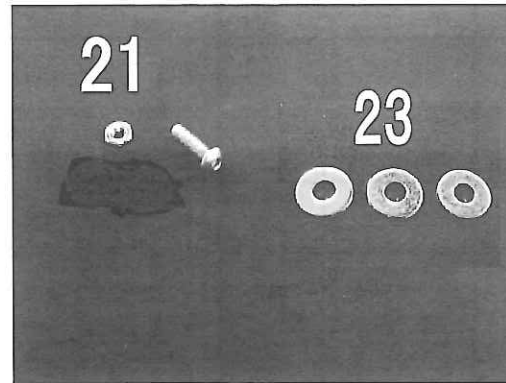

'11~'13Ninja1000 NASSERT Evo T-2

‘11～‘13Ninja1000

NASSERT Evo T-2 ABS有り無し対応！！

パーツリスト

見出 NO	コードNO	商 品 名	単 価	使用 個数	見出 NO	コードNO	商 品 名	単 価	使用 個数
1	8001-KB2-01	エキパイ1番 Ninja1000		1	11	8270-KB2-B1	Evoタイプ2ブルーチタンサイレンサー左		1
2	8001-KB2-02	エキパイ2番 Ninja1000		1	12	8258-EVO-00	Evoサイレンサーバンド(ガスケット付)		2
3	8001-KB2-03	エキパイ3番 Ninja1000		1	13	0707-EVO-00	エンブレム NASSERT Evo(タイプ1用)		2
4	8001-KB2-04	エキパイ4番 Ninja1000		1	13	0707-BJ1-00	エンブレム BEET JAPAN(タイプ2用)		2
5	8001-KB2-05	集合部(A) 5番(左) Ninja1000		1	14	8310-006-00	エキパイガスケットセット (NO. 6)		1
6	8001-KB2-06	集合部(A) 6番(右) Ninja1000		1	15	8305-KB2-00	エキパイ取付ナット		8
7	8001-KB2-07	集合部(B) Ninja1000		1	16	8300-000-00	耐熱シリコン (10g)		1
8	8106-KB2-02	テールパイプ(右)(触媒付)(O2ボス付)		1	17	8306-000-03	タイラップセット(大)		1
9	8106-KB2-01	テールパイプ(左)(触媒付)		1	18	8313-002-00	マフラーズプリング		12
10	8240-KB2-02	Evoタイプ1チタンサイレンサー右		1	19	8313-000-00	スプリングツール		1
10	8240-KB2-B2	Evoタイプ1ブルーチタンサイレンサー右		1	20	8305-000-00	遮熱シート		1
10	8240-KB2-01	Evoタイプ1クリアチタンサイレンサー左		1	21	8316-KB2-00	テールパイププステー取付セット		1
10	8240-KB2-B1	Evoタイプ1ブルーチタンサイレンサー左		1	22	8309-KB2-00	サイレンサーステーセット(左右共通)		2
11	8270-KB2-02	Evoタイプ2クリアチタンサイレンサー右		1	23	8306-KB2-00	サイドスタンド・左ステーカラーセット		1
11	8270-KB2-B2	Evoタイプ2ブルーチタンサイレンサー右		1					
11	8270-KB2-01	Evoタイプ2クリアチタンサイレンサー左		1					