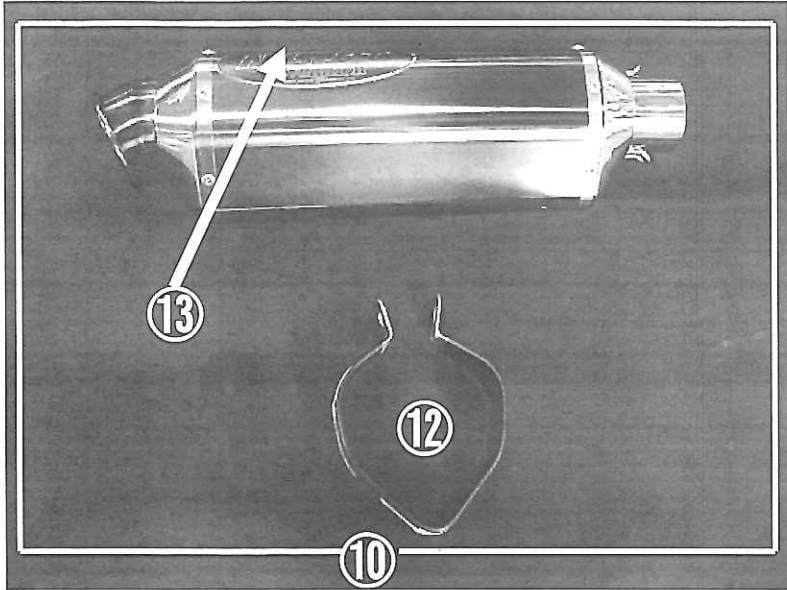

'11~'13Ninja1000 NASSERT Evo T-2

‘11～‘13Ninja1000

NASSERT Evo T-2 ABS有り無し対応！！

パーツリスト

見出 NO	コードNO	商 品 名	単 価	使用 個数	見出 NO	コードNO	商 品 名	単 価	使用 個数
1	8001-KB2-01	エキパイ1番 Ninja1000		1	11	8270-KB2-B1	Evoタイプ2ブルーチタンサイレンサー左		1
2	8001-KB2-02	エキパイ2番 Ninja1000		1	12	8258-EVO-00	Evoサイレンサーバンド(ガスケット付)		2
3	8001-KB2-03	エキパイ3番 Ninja1000		1	13	0707-EVO-00	エンブレム NASSERT Evo(タイプ1用)		2
4	8001-KB2-04	エキパイ4番 Ninja1000		1	13	0707-BJ1-00	エンブレム BEET JAPAN(タイプ2用)		2
5	8001-KB2-05	集合部(A) 5番(左) Ninja1000		1	14	8310-006-00	エキパイガスケットセット (NO. 6)		1
6	8001-KB2-06	集合部(A) 6番(右) Ninja1000		1	15	8305-KB2-00	エキパイ取付ナット		8
7	8001-KB2-07	集合部(B) Ninja1000		1	16	8300-000-00	耐熱シリコン (10g)		1
8	8106-KB2-02	テールパイプ(右)(触媒付)(O2ボス付)		1	17	8306-000-03	タイラップセット(大)		1
9	8106-KB2-01	テールパイプ(左)(触媒付)		1	18	8313-002-00	マフラーズプリング		12
10	8240-KB2-02	Evoタイプ1チタンサイレンサー右		1	19	8313-000-00	スプリングツール		1
10	8240-KB2-B2	Evoタイプ1ブルーチタンサイレンサー右		1	20	8305-000-00	遮熱シート		1
10	8240-KB2-01	Evoタイプ1クリアチタンサイレンサー左		1	21	8316-KB2-00	テールパイププステー取付セット		1
10	8240-KB2-B1	Evoタイプ1ブルーチタンサイレンサー左		1	22	8309-KB2-00	サイレンサーステーセット(左右共通)		2
11	8270-KB2-02	Evoタイプ2クリアチタンサイレンサー右		1	23	8306-KB2-00	サイドスタンド・左ステーカラーセット		1
11	8270-KB2-B2	Evoタイプ2ブルーチタンサイレンサー右		1					
11	8270-KB2-01	Evoタイプ2クリアチタンサイレンサー左		1					