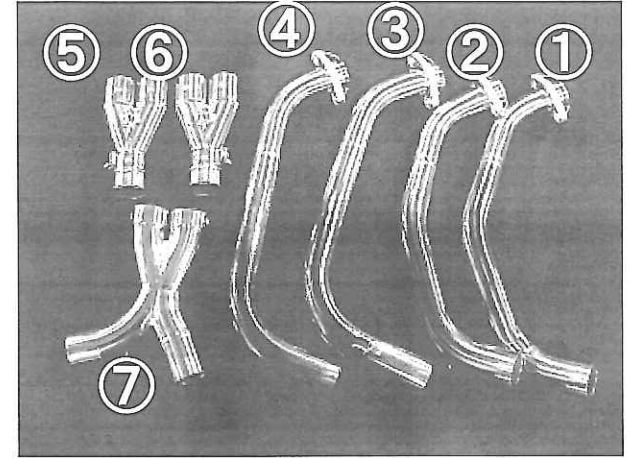

'11~'13Ninja1000 NASSERT Evo T-2

‘11～‘13Ninja1000

NASSERT Evo T-2 ABS有り無し対応！！

パーツリスト

見出 NO	コードNO	商 品 名	単 価	使用 個数	見出 NO	コードNO	商 品 名	単 価	使用 個数
1	8001-KB2-01	エキパイ1番 Ninja1000		1	11	8270-KB2-B1	Evoタイプ2ブルーチタンサイレンサー左		1
2	8001-KB2-02	エキパイ2番 Ninja1000		1	12	8258-EVO-00	Evoサイレンサーバンド(ガスケット付)		2
3	8001-KB2-03	エキパイ3番 Ninja1000		1	13	0707-EVO-00	エンブレム NASSERT Evo(タイプ1用)		2
4	8001-KB2-04	エキパイ4番 Ninja1000		1	13	0707-BJ1-00	エンブレム BEET JAPAN(タイプ2用)		2
5	8001-KB2-05	集合部(A) 5番(左) Ninja1000		1	14	8310-006-00	エキパイガスケットセット (NO. 6)		1
6	8001-KB2-06	集合部(A) 6番(右) Ninja1000		1	15	8305-KB2-00	エキパイ取付ナット		8
7	8001-KB2-07	集合部(B) Ninja1000		1	16	8300-000-00	耐熱シリコン (10g)		1
8	8106-KB2-02	テールパイプ(右)(触媒付)(O2ボス付)		1	17	8306-000-03	タイラップセット(大)		1
9	8106-KB2-01	テールパイプ(左)(触媒付)		1	18	8313-002-00	マフラーズプリング		12
10	8240-KB2-02	Evoタイプ1チタンサイレンサー右		1	19	8313-000-00	スプリングツール		1
10	8240-KB2-B2	Evoタイプ1ブルーチタンサイレンサー右		1	20	8305-000-00	遮熱シート		1
10	8240-KB2-01	Evoタイプ1クリアチタンサイレンサー左		1	21	8316-KB2-00	テールパイププステー取付セット		1
10	8240-KB2-B1	Evoタイプ1ブルーチタンサイレンサー左		1	22	8309-KB2-00	サイレンサーステーセット(左右共通)		2
11	8270-KB2-02	Evoタイプ2クリアチタンサイレンサー右		1	23	8306-KB2-00	サイドスタンド・左ステーカラーセット		1
11	8270-KB2-B2	Evoタイプ2ブルーチタンサイレンサー右		1					
11	8270-KB2-01	Evoタイプ2クリアチタンサイレンサー左		1					