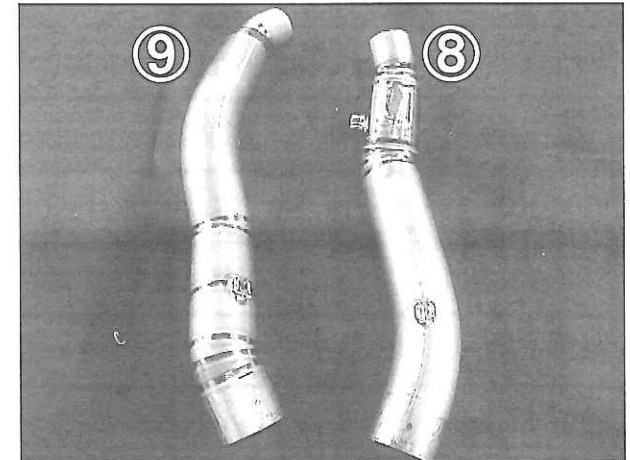

'11~'13Ninja1000 NASSERT Evo T-2

‘11～‘13Ninja1000

NASSERT Evo T-2 ABS有り無し対応！！

パーツリスト

見出 NO	コードNO	商 品 名	単 価	使用 個数	見出 NO	コードNO	商 品 名	単 価	使用 個数
1	8001-KB2-01	エキパイ1番 Ninja1000		1	11	8270-KB2-B1	Evoタイプ2ブルーチタンサイレンサー左		1
2	8001-KB2-02	エキパイ2番 Ninja1000		1	12	8258-EVO-00	Evoサイレンサーバンド(ガスケット付)		2
3	8001-KB2-03	エキパイ3番 Ninja1000		1	13	0707-EVO-00	エンブレム NASSERT Evo(タイプ1用)		2
4	8001-KB2-04	エキパイ4番 Ninja1000		1	13	0707-BJ1-00	エンブレム BEET JAPAN(タイプ2用)		2
5	8001-KB2-05	集合部(A) 5番(左) Ninja1000		1	14	8310-006-00	エキパイガスケットセット (NO. 6)		1
6	8001-KB2-06	集合部(A) 6番(右) Ninja1000		1	15	8305-KB2-00	エキパイ取付ナット		8
7	8001-KB2-07	集合部(B) Ninja1000		1	16	8300-000-00	耐熱シリコン (10g)		1
8	8106-KB2-02	テールパイプ(右)(触媒付)(O2ボス付)		1	17	8306-000-03	タイラップセット(大)		1
9	8106-KB2-01	テールパイプ(左)(触媒付)		1	18	8313-002-00	マフラーズプリング		12
10	8240-KB2-02	Evoタイプ1チタンサイレンサー右		1	19	8313-000-00	スプリングツール		1
10	8240-KB2-B2	Evoタイプ1ブルーチタンサイレンサー右		1	20	8305-000-00	遮熱シート		1
10	8240-KB2-01	Evoタイプ1クリアチタンサイレンサー左		1	21	8316-KB2-00	テールパイププステー取付セット		1
10	8240-KB2-B1	Evoタイプ1ブルーチタンサイレンサー左		1	22	8309-KB2-00	サイレンサーステーセット(左右共通)		2
11	8270-KB2-02	Evoタイプ2クリアチタンサイレンサー右		1	23	8306-KB2-00	サイドスタンド・左ステーカラーセット		1
11	8270-KB2-B2	Evoタイプ2ブルーチタンサイレンサー右		1					
11	8270-KB2-01	Evoタイプ2クリアチタンサイレンサー左		1					