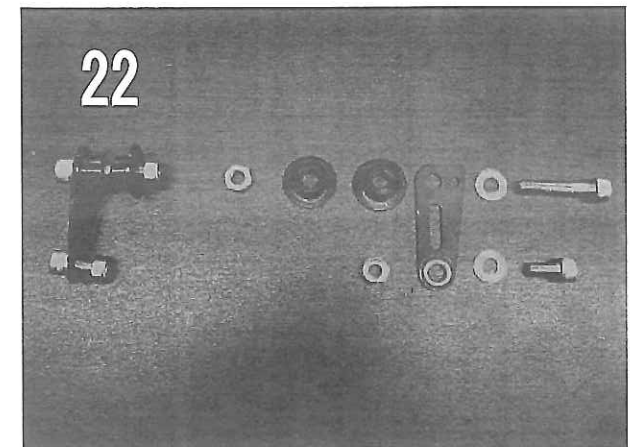

'11~'13Ninja1000 NASSERT Evo T-2

‘11～‘13Ninja1000

NASSERT Evo T-2 ABS有り無し対応！！

パーツリスト

見出 NO	コードNO	商 品 名	単 価	使用 個数	見出 NO	コードNO	商 品 名	単 価	使用 個数
1	8001-KB2-01	エキパイ1番 Ninja1000		1	11	8270-KB2-B1	Evoタイプ2ブルーチタンサイレンサー左		1
2	8001-KB2-02	エキパイ2番 Ninja1000		1	12	8258-EVO-00	Evoサイレンサーバンド(ガスケット付)		2
3	8001-KB2-03	エキパイ3番 Ninja1000		1	13	0707-EVO-00	エンブレム NASSERT Evo(タイプ1用)		2
4	8001-KB2-04	エキパイ4番 Ninja1000		1	13	0707-BJ1-00	エンブレム BEET JAPAN(タイプ2用)		2
5	8001-KB2-05	集合部(A) 5番(左) Ninja1000		1	14	8310-006-00	エキパイガスケットセット (NO. 6)		1
6	8001-KB2-06	集合部(A) 6番(右) Ninja1000		1	15	8305-KB2-00	エキパイ取付ナット		8
7	8001-KB2-07	集合部(B) Ninja1000		1	16	8300-000-00	耐熱シリコン (10g)		1
8	8106-KB2-02	テールパイプ(右)(触媒付)(O2ボス付)		1	17	8306-000-03	タイラップセット(大)		1
9	8106-KB2-01	テールパイプ(左)(触媒付)		1	18	8313-002-00	マフラーズプリング		12
10	8240-KB2-02	Evoタイプ1チタンサイレンサー右		1	19	8313-000-00	スプリングツール		1
10	8240-KB2-B2	Evoタイプ1ブルーチタンサイレンサー右		1	20	8305-000-00	遮熱シート		1
10	8240-KB2-01	Evoタイプ1クリアチタンサイレンサー左		1	21	8316-KB2-00	テールパイププステー取付セット		1
10	8240-KB2-B1	Evoタイプ1ブルーチタンサイレンサー左		1	22	8309-KB2-00	サイレンサーステーセット(左右共通)		2
11	8270-KB2-02	Evoタイプ2クリアチタンサイレンサー右		1	23	8306-KB2-00	サイドスタンド・左ステーカラーセット		1
11	8270-KB2-B2	Evoタイプ2ブルーチタンサイレンサー右		1					
11	8270-KB2-01	Evoタイプ2クリアチタンサイレンサー左		1					