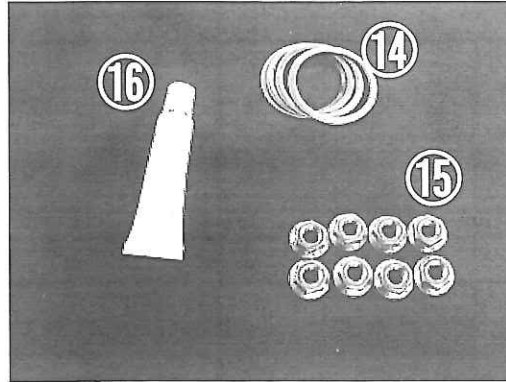

'11~'13Ninja1000 NASSERT Evo T-2

‘11～‘13Ninja1000

NASSERT Evo T-2 ABS有り無し対応！！

パーツリスト

見出 NO	コードNO	商 品 名	単 価	使用 個数	見出 NO	コードNO	商 品 名	単 価	使用 個数
1	8001-KB2-01	エキパイ1番 Ninja1000		1	11	8270-KB2-B1	Evoタイプ2ブルーチタンサイレンサー左		1
2	8001-KB2-02	エキパイ2番 Ninja1000		1	12	8258-EVO-00	Evoサイレンサーバンド(ガスケット付)		2
3	8001-KB2-03	エキパイ3番 Ninja1000		1	13	0707-EVO-00	エンブレム NASSERT Evo(タイプ1用)		2
4	8001-KB2-04	エキパイ4番 Ninja1000		1	13	0707-BJ1-00	エンブレム BEET JAPAN(タイプ2用)		2
5	8001-KB2-05	集合部(A) 5番(左) Ninja1000		1	14	8310-006-00	エキパイガスケットセット (NO. 6)		1
6	8001-KB2-06	集合部(A) 6番(右) Ninja1000		1	15	8305-KB2-00	エキパイ取付ナット		8
7	8001-KB2-07	集合部(B) Ninja1000		1	16	8300-000-00	耐熱シリコン (10g)		1
8	8106-KB2-02	テールパイプ(右)(触媒付)(O2ボス付)		1	17	8306-000-03	タイラップセット(大)		1
9	8106-KB2-01	テールパイプ(左)(触媒付)		1	18	8313-002-00	マフラーズプリング		12
10	8240-KB2-02	Evoタイプ1チタンサイレンサー右		1	19	8313-000-00	スプリングツール		1
10	8240-KB2-B2	Evoタイプ1ブルーチタンサイレンサー右		1	20	8305-000-00	遮熱シート		1
10	8240-KB2-01	Evoタイプ1クリアチタンサイレンサー左		1	21	8316-KB2-00	テールパイププステー取付セット		1
10	8240-KB2-B1	Evoタイプ1ブルーチタンサイレンサー左		1	22	8309-KB2-00	サイレンサーステーセット(左右共通)		2
11	8270-KB2-02	Evoタイプ2クリアチタンサイレンサー右		1	23	8306-KB2-00	サイドスタンド・左ステーカラーセット		1
11	8270-KB2-B2	Evoタイプ2ブルーチタンサイレンサー右		1					
11	8270-KB2-01	Evoタイプ2クリアチタンサイレンサー左		1					