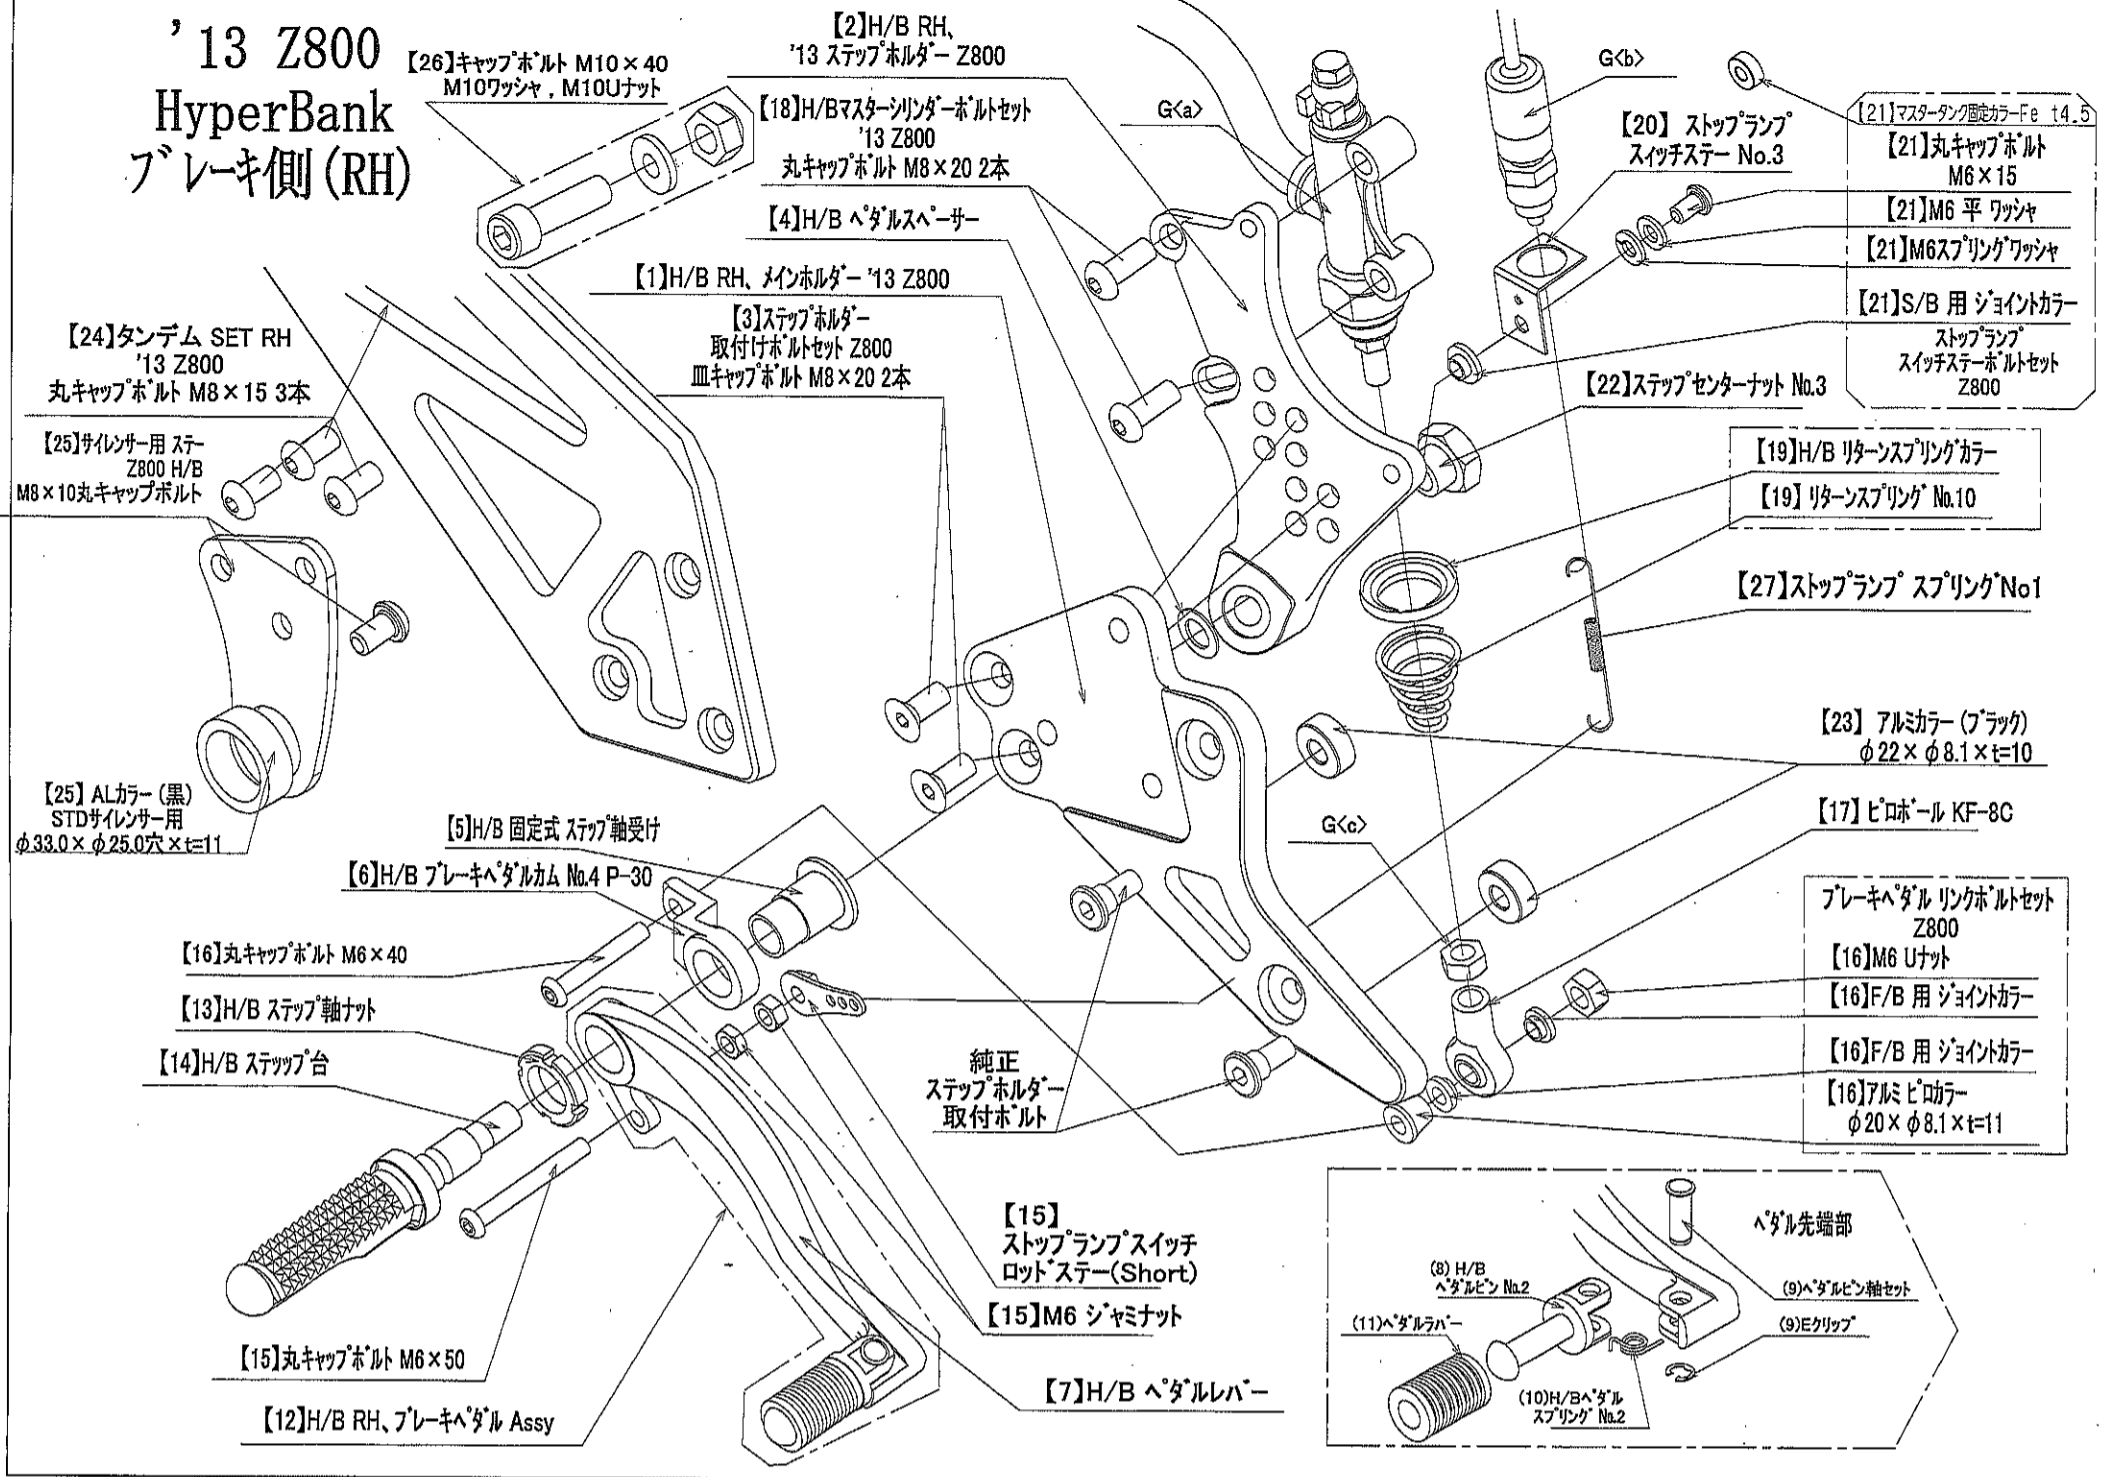

'13 Z800 HyperBank ブレーキ側 (RH)

'13 Z800 HyperBank ブレーキ側パーツリスト シルバー

見出し No.	コード No.	商品名	定価	見出し No.	コード No.	商品名	定価
RH	9006-KC2-20	H/B RH ASSY (固定式) 13 Z800		15	9101-KC2-00	スイッチロッドステー Set 13 Z800	
1	9022-KC2-09	H/B RH メインホルダー 13 Z800		16	9099-KC2-20	H/B RH ペダルボルトセット 13 Z800	
2	9022-KC2-50	H/B RH ステップホルダー 13 Z800		17	9060-005-00	ピロボール KF8C	
3	9096-KC2-40	H/B ホルダー取り付けボルトセット 13 Z800		18	9113-KC2-00	リアブレーキマスターシリンダー取付けボルトセット 13 Z800	
4	9110-002-00	H/B ペダルスパーサー		19	9072-010-00	H/B ペダルリターンスプリング SET NO.10	
5	9110-001-00	H/B ステップ軸受け		20	9105-004-00	ストップランプ スwitchステー No.3	
6	9058-004-09	H/B ブレーキペダルカム (P-30) SV No.4		21	9106-KC2-00	ストップランプ スwitchステー取り付けボルトセット	
7	9041-001-21	H/B RH ペダルレバー No.2 SV		22	9086-003-00	H/B ステップセンターナット No.3	
8	9117-001-29	H/B ペダルピン No.2 SV		23	9096-KC2-60	H/B Z800 RH メインホルダー取り付けカー SET	
9	9117-000-00	H/B ペダルピン軸セット		24	9131-KC2-20	H/B RH タンデムステーSET 13 Z800	
10	9075-005-20	H/B ペダルピン リターンスプリング No.2		25	9162-KC2-00	Z800 マフレートリツケステーSET	
11	9032-001-00	ペダルラバーセット		26	9162-KC2-10	Z800 マフラーボルト SET	
12	9041-001-20	H/B RH, ペダル Assy No.2		27	9071-001-00	ストップランプ スプリング No.1	
13	9110-000-00	H/B ステップ軸ナット					
14	9053-000-00	H/B 固定式 ステップ台 SV		RH	9010-KC2-20	H/B RH ASSY (可倒式) 13 Z800	

※価格の検索は、弊社ホームページ → 通信販売・問い合わせ → 価格検索 で、ご確認いただけます。